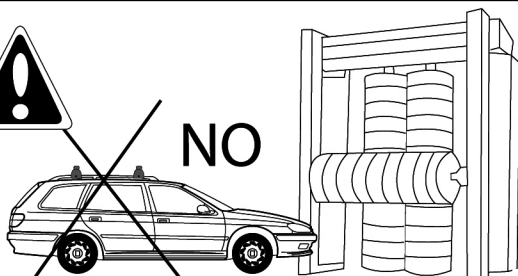

TYPE A

Ref.: 156303

ISO/PAS 11154

CITY CRASH TEST

n° 303

Land Rover Evoque

5

09/2011->

} 5 kg + xx Kg = **75 kg max**

Ne pas dépasser la charge maximale des barres. Ne pas dépasser la charge maximale indiquée par le constructeur du véhicule

Non superare il carico massimo delle barre portattuto. Non superare il carico massimo indicato dal costruttore del veicolo

Carga máxima admisible indicada en la caja de las barras de techo. No exceda la carga máxima permitida por el fabricante del vehículo.

Maximum allowable load indicated on the box of roof bars. Do not exceed the maximum load allowed by the vehicle manufacturer.

Maximal zulässige belastung angegeben auf der box der dachreling. Überschreiten sie nicht die maximale belastung durch den fahrzeughersteller zugelassen.