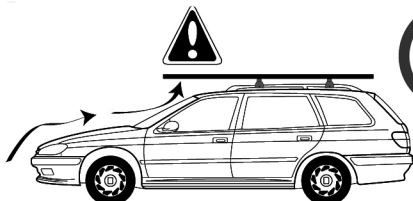

TYPE A

Ref.: 156303

ISO/PAS 11154

CITY CRASH TEST

n° 303

Land Rover Evoque

5

09/2011->

} 5 kg + xx Kg = **75 kg max**

Ne pas dépasser la charge maximale des barres. Ne pas dépasser la charge maximale indiquée par le constructeur du véhicule

Non superare il carico massimo delle barre portattuto. Non superare il carico massimo indicato dal costruttore del veicolo

Carga máxima admisible indicada en la caja de las barras de techo. No exceda la carga máxima permitida por el fabricante del vehículo.

Maximum allowable load indicated on the box of roof bars. Do not exceed the maximum load allowed by the vehicle manufacturer.

Maximal zulässige belastung angegeben auf der box der dachreling. Überschreiten sie nicht die maximale belastung durch den fahrzeughersteller zugelassen.