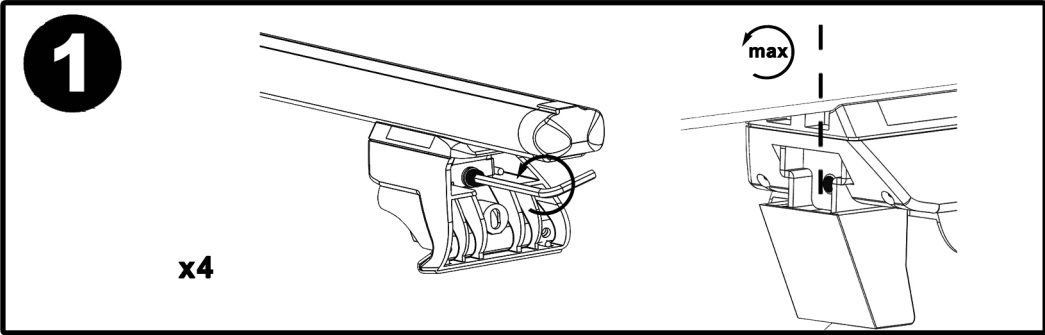

TREK 156.847 -156.947

Pour/Para/For/Per

FIAT Fiorino Qubo (Railing)

MITSUBISHI Outlander II