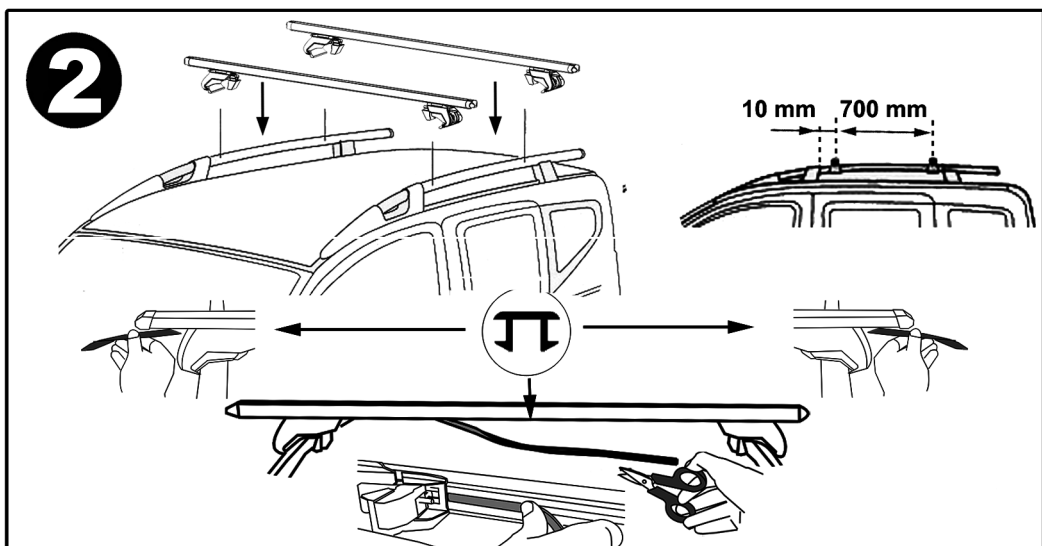

EASY ONE S.W

FIAT Fiorino Qubo
FIAT nuovo Doblò
MITSUBISHI Outlander II

TREK CITY CRASH

FIAT Fiorino Qubo
FIAT nuovo Doblò
MITSUBISHI Outlander II

FR: Charge maxi 100 kg ne pas dépasser la charge maximale admissible par le constructeur du véhicule.
IT: Carico massimo 100 kg non superare il carico massimo sul tetto indicato dal costruttore del veicolo
SP: Capacidad máxima de carga 100 kg no exceda la maxima carga permitido por el fabricante del vehículo.
PT: Capacidade máxima de carga 100 kg não exceder a carga máxima permitida pelo fabricante do veículo.
EN: Maximum carrying capacity 100 kg do not exceed the maximum allowable load by the vehicle manufacturer.
DE: Zulässige höchstlast 100 kg überschreiten sie nicht die maximale belastung zulässige vom fahrzeughersteller.
NL: Maximaal toegestaan 100 kg neem niet meer de maximale belasting toegestane door de voertuigfabrikant.