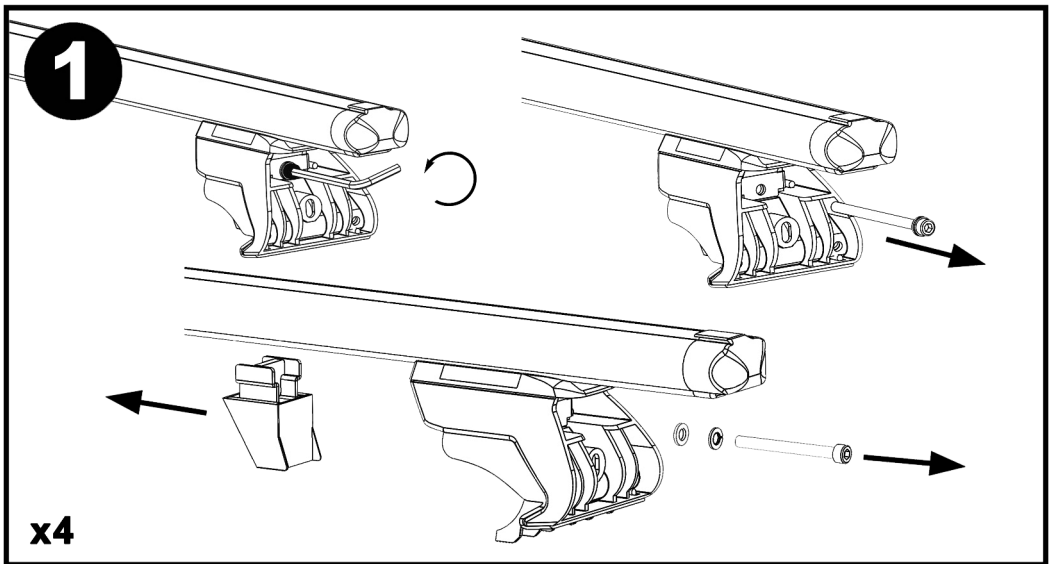

EASY ONE S.W

FIAT Fiorino Qubo
FIAT nuovo Doblò
MITSUBISHI Outlander II

TREK CITY CRASH

FIAT Fiorino Qubo
FIAT nuovo Doblò
MITSUBISHI Outlander II

FR: Charge maxi 100 kg ne pas dépasser la charge maximale admissible par le constructeur du véhicule.
IT: Carico massimo 100 kg non superare il carico massimo sul tetto indicato dal costruttore del veicolo
SP: Capacidad máxima de carga 100 kg no exceda la maxima carga permitido por el fabricante del vehículo.
PT: Capacidade máxima de carga 100 kg não exceder a carga máxima permitida pelo fabricante do veículo.
EN: Maximum carrying capacity 100 kg do not exceed the maximum allowable load by the vehicle manufacturer.
DE: Zulässige höchstlast 100 kg überschreiten sie nicht die maximale belastung zulässige vom fahrzeughersteller.
NL: Maximaal toegestaan 100 kg neem niet meer de maximale belasting toegestane door de voertuigfabrikant.