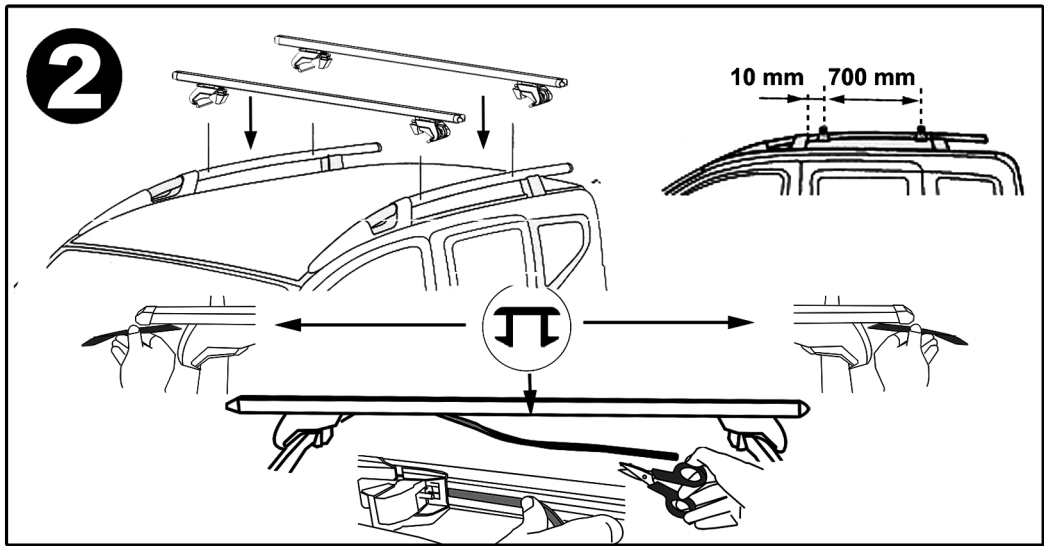

EASY ONE S.W

FIAT Fiorino Qubo
FIAT nuovo Doblò
MITSUBISHI Outlander II

TREK CITY CRASH

FIAT Fiorino Qubo
FIAT nuovo Doblò
MITSUBISHI Outlander II

FR: Charge maxi 100 kg ne pas dépasser la charge maximale admissible par le constructeur du véhicule.
IT: Carico massimo 100 kg non superare il carico massimo sul tetto indicato dal costruttore del veicolo
SP: Capacidad máxima de carga 100 kg no exceda la maxima carga permitido por el fabricante del vehículo.
PT: Capacidade máxima de carga 100 kg não exceder a carga máxima permitida pelo fabricante do veículo.
EN: Maximum carrying capacity 100 kg do not exceed the maximum allowable load by the vehicle manufacturer.
DE: Zulässige höchstlast 100 kg überschreiten sie nicht die maximale belastung zulässige vom fahrzeughersteller.
NL: Maximaal toegestaan 100 kg neem niet meer de maximale belasting toegestane door de voertuigfabrikant.