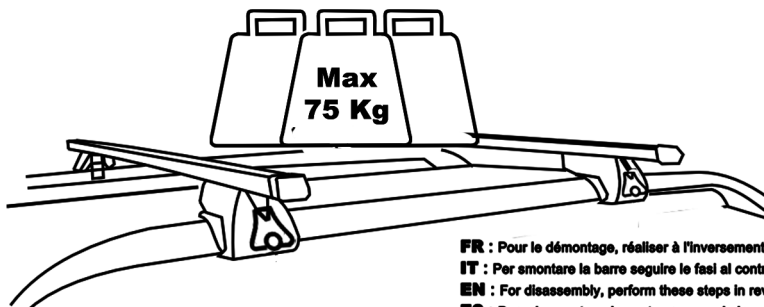

EASY ONE S.W

FIAT Fiorino Qubo
FIAT nuovo Doblò
MITSUBISHI Outlander II

TREK CITY CRASH

FIAT Fiorino Qubo
FIAT nuovo Doblò
MITSUBISHI Outlander II

FR: Charge maxi 100 kg ne pas dépasser la charge maximale admissible par le constructeur du véhicule.
IT: Carico massimo 100 kg non superare il carico massimo sul tetto indicato dal costruttore del veicolo
SP: Capacidad máxima de carga 100 kg no exceda la maxima carga permitido por el fabricante del vehículo.
PT: Capacidade máxima de carga 100 kg não exceder a carga máxima permitida pelo fabricante do veículo.
EN: Maximum carrying capacity 100 kg do not exceed the maximum allowable load by the vehicle manufacturer.
DE: Zulässige höchstlast 100 kg überschreiten sie nicht die maximale belastung zulässige vom fahrzeughersteller.
NL: Maximaal toegestaan 100 kg neem niet meer de maximale belasting toegestane door de voertuigfabrikant.