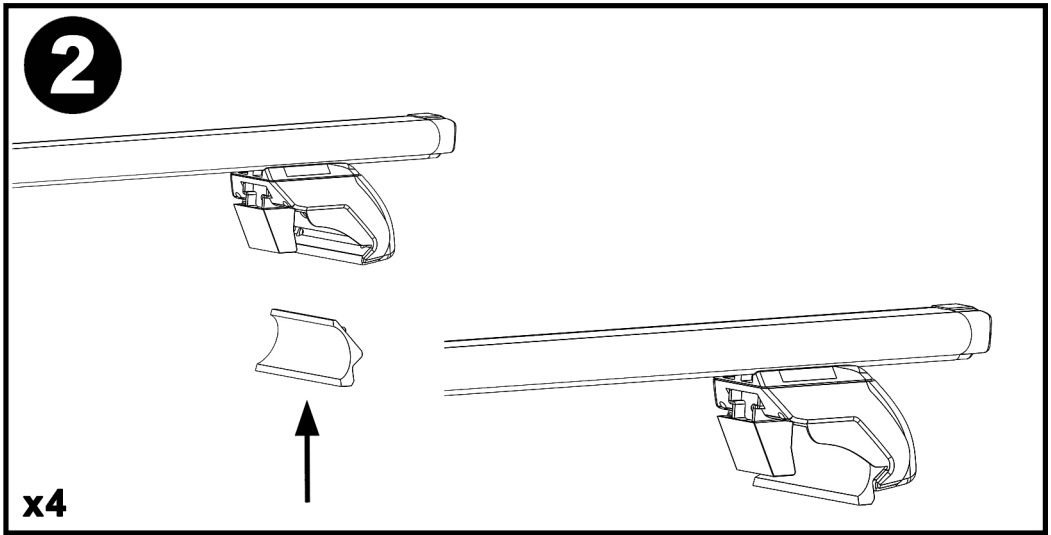

EASY ONE S.W

FIAT Fiorino Qubo
FIAT nuovo Doblò
MITSUBISHI Outlander II

TREK CITY CRASH

FIAT Fiorino Qubo
FIAT nuovo Doblò
MITSUBISHI Outlander II

FR: Charge maxi 100 kg ne pas dépasser la charge maximale admissible par le constructeur du véhicule.
IT: Carico massimo 100 kg non superare il carico massimo sul tetto indicato dal costruttore del veicolo
SP: Capacidad máxima de carga 100 kg no exceda la maxima carga permitido por el fabricante del vehículo.
PT: Capacidade máxima de carga 100 kg não exceder a carga máxima permitida pelo fabricante do veículo.
EN: Maximum carrying capacity 100 kg do not exceed the maximum allowable load by the vehicle manufacturer.
DE: Zulässige höchstlast 100 kg überschreiten sie nicht die maximale belastung zulässige vom fahrzeughersteller.
NL: Maximaal toegestaan 100 kg neem niet meer de maximale belasting toegestane door de voertuigfabrikant.