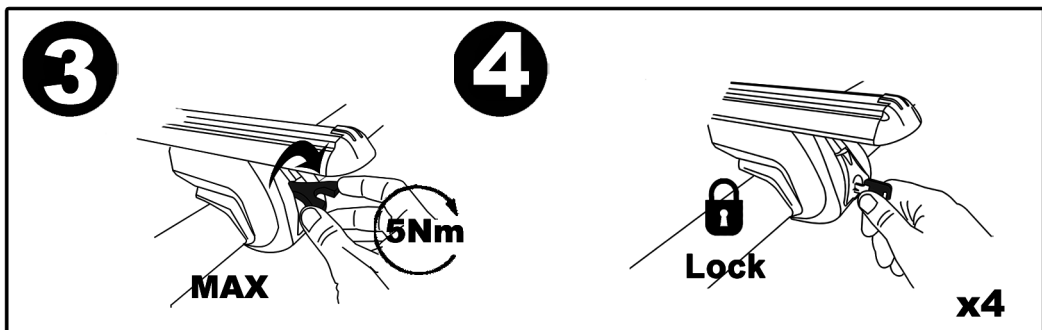

EASY ONE S.W

FIAT Fiorino Qubo
FIAT nuovo Doblò
MITSUBISHI Outlander II

TREK CITY CRASH

FIAT Fiorino Qubo
FIAT nuovo Doblò
MITSUBISHI Outlander II

FR: Charge maxi 100 kg ne pas dépasser la charge maximale admissible par le constructeur du véhicule.
IT: Carico massimo 100 kg non superare il carico massimo sul tetto indicato dal costruttore del veicolo
SP: Capacidad máxima de carga 100 kg no exceda la maxima carga permitido por el fabricante del vehículo.
PT: Capacidade máxima de carga 100 kg não exceder a carga máxima permitida pelo fabricante do veículo.
EN: Maximum carrying capacity 100 kg do not exceed the maximum allowable load by the vehicle manufacturer.
DE: Zulässige höchstlast 100 kg überschreiten sie nicht die maximale belastung zulässige vom fahrzeughersteller.
NL: Maximaal toegestaan 100 kg neem niet meer de maximale belasting toegestane door de voertuigfabrikant.