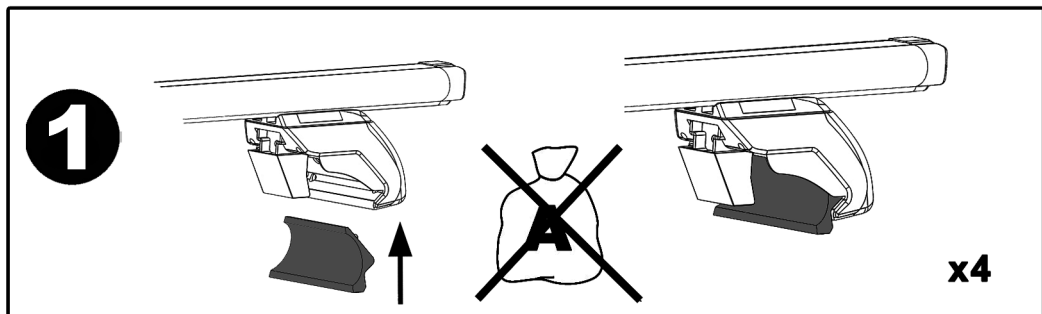

EASY ONE S.W

FIAT Fiorino Qubo
FIAT nuovo Doblò
MITSUBISHI Outlander II

TREK CITY CRASH

FIAT Fiorino Qubo
FIAT nuovo Doblò
MITSUBISHI Outlander II

FR: Charge maxi 100 kg ne pas dépasser la charge maximale admissible par le constructeur du véhicule.
IT: Carico massimo 100 kg non superare il carico massimo sul tetto indicato dal costruttore del veicolo
SP: Capacidad máxima de carga 100 kg no exceda la maxima carga permitido por el fabricante del vehículo.
PT: Capacidade máxima de carga 100 kg não exceder a carga máxima permitida pelo fabricante do veículo.
EN: Maximum carrying capacity 100 kg do not exceed the maximum allowable load by the vehicle manufacturer.
DE: Zulässige höchstlast 100 kg überschreiten sie nicht die maximale belastung zulässige vom fahrzeughersteller.
NL: Maximaal toegestaan 100 kg neem niet meer de maximale belasting toegestane door de voertuigfabrikant.