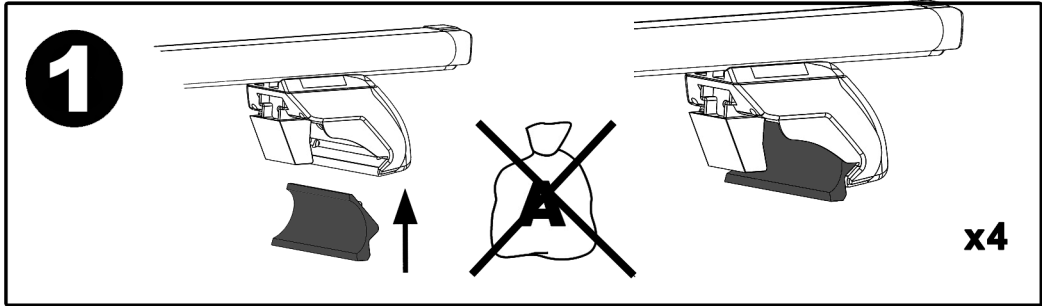

EASY ONE S.W

FIAT Fiorino Qubo
FIAT nuovo Doblò
MITSUBISHI Outlander II

TREK CITY CRASH

FIAT Fiorino Qubo
FIAT nuovo Doblò
MITSUBISHI Outlander II

FR: Charge maxi 100 kg ne pas dépasser la charge maximale admissible par le constructeur du véhicule.
IT: Carico massimo 100 kg non superare il carico massimo sul tetto indicato dal costruttore del veicolo
SP: Capacidad máxima de carga 100 kg no exceda la maxima carga permitido por el fabricante del vehículo.
PT: Capacidade máxima de carga 100 kg não exceder a carga máxima permitida pelo fabricante do veículo.
EN: Maximum carrying capacity 100 kg do not exceed the maximum allowable load by the vehicle manufacturer.
DE: Zulässige höchstlast 100 kg überschreiten sie nicht die maximale belastung zulässige vom fahrzeughersteller.
NL: Maximaal toegestaan 100 kg neem niet meer de maximale belasting toegestane door de voertuigfabrikant.