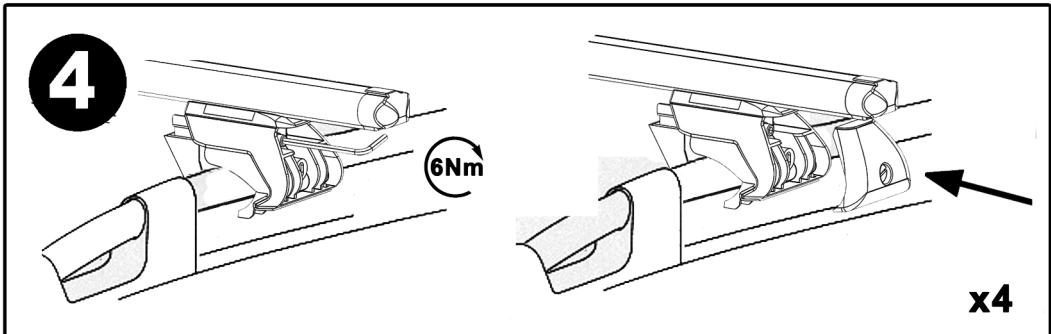

EASY ONE S.W

FIAT Fiorino Qubo
FIAT nuovo Doblò
MITSUBISHI Outlander II

TREK CITY CRASH

FIAT Fiorino Qubo
FIAT nuovo Doblò
MITSUBISHI Outlander II

FR: Charge maxi 100 kg ne pas dépasser la charge maximale admissible par le constructeur du véhicule.
IT: Carico massimo 100 kg non superare il carico massimo sul tetto indicato dal costruttore del veicolo
SP: Capacidad máxima de carga 100 kg no exceda la maxima carga permitido por el fabricante del vehículo.
PT: Capacidade máxima de carga 100 kg não exceder a carga máxima permitida pelo fabricante do veículo.
EN: Maximum carrying capacity 100 kg do not exceed the maximum allowable load by the vehicle manufacturer.
DE: Zulässige höchstlast 100 kg überschreiten sie nicht die maximale belastung zulässige vom fahrzeughersteller.
NL: Maximaal toegestaan 100 kg neem niet meer de maximale belasting toegestane door de voertuigfabrikant.