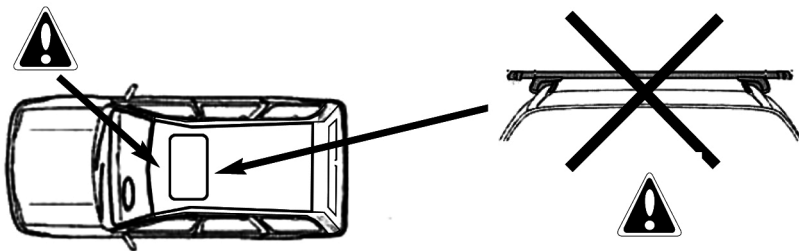

EASY ONE S.W

FIAT Fiorino Qubo
FIAT nuovo Doblò
MITSUBISHI Outlander II

TREK CITY CRASH

FIAT Fiorino Qubo
FIAT nuovo Doblò
MITSUBISHI Outlander II

FR: Charge maxi 100 kg ne pas dépasser la charge maximale admissible par le constructeur du véhicule.
IT: Carico massimo 100 kg non superare il carico massimo sul tetto indicato dal costruttore del veicolo
SP: Capacidad máxima de carga 100 kg no exceda la maxima carga permitido por el fabricante del vehículo.
PT: Capacidade máxima de carga 100 kg não exceder a carga máxima permitida pelo fabricante do veículo.
EN: Maximum carrying capacity 100 kg do not exceed the maximum allowable load by the vehicle manufacturer.
DE: Zulässige höchstlast 100 kg überschreiten sie nicht die maximale belastung zulässige vom fahrzeughersteller.
NL: Maximaal toegestaan 100 kg neem niet meer de maximale belasting toegestane door de voertuigfabrikant.