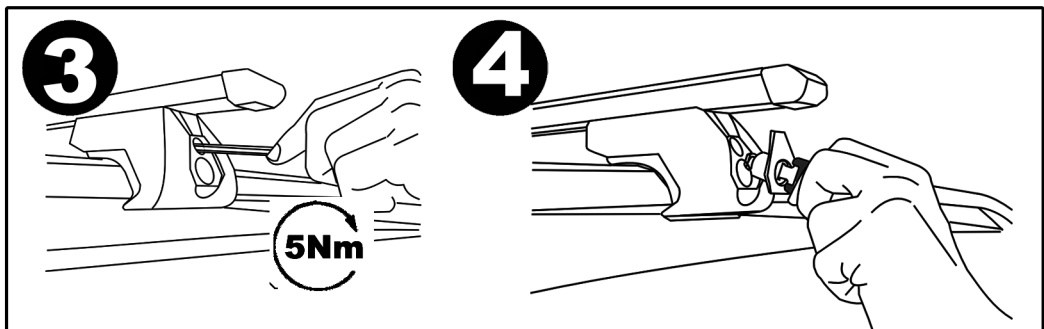

EASY ONE S.W

FIAT Fiorino Qubo
FIAT nuovo Doblò
MITSUBISHI Outlander II

TREK CITY CRASH

FIAT Fiorino Qubo
FIAT nuovo Doblò
MITSUBISHI Outlander II

FR: Charge maxi 100 kg ne pas dépasser la charge maximale admissible par le constructeur du véhicule.
IT: Carico massimo 100 kg non superare il carico massimo sul tetto indicato dal costruttore del veicolo
SP: Capacidad máxima de carga 100 kg no exceda la maxima carga permitido por el fabricante del vehículo.
PT: Capacidade máxima de carga 100 kg não exceder a carga máxima permitida pelo fabricante do veículo.
EN: Maximum carrying capacity 100 kg do not exceed the maximum allowable load by the vehicle manufacturer.
DE: Zulässige höchstlast 100 kg überschreiten sie nicht die maximale belastung zulässige vom fahrzeughersteller.
NL: Maximaal toegestaan 100 kg neem niet meer de maximale belasting toegestane door de voertuigfabrikant.