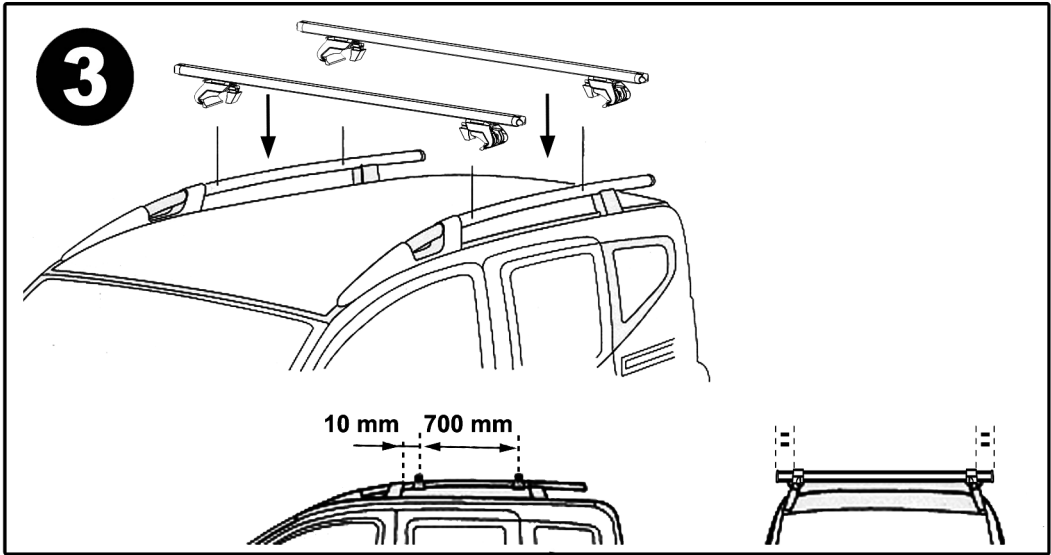

EASY ONE S.W

FIAT Fiorino Qubo
FIAT nuovo Doblò
MITSUBISHI Outlander II

TREK CITY CRASH

FIAT Fiorino Qubo
FIAT nuovo Doblò
MITSUBISHI Outlander II

FR: Charge maxi 100 kg ne pas dépasser la charge maximale admissible par le constructeur du véhicule.
IT: Carico massimo 100 kg non superare il carico massimo sul tetto indicato dal costruttore del veicolo
SP: Capacidad máxima de carga 100 kg no exceda la maxima carga permitido por el fabricante del vehículo.
PT: Capacidade máxima de carga 100 kg não exceder a carga máxima permitida pelo fabricante do veículo.
EN: Maximum carrying capacity 100 kg do not exceed the maximum allowable load by the vehicle manufacturer.
DE: Zulässige höchstlast 100 kg überschreiten sie nicht die maximale belastung zulässige vom fahrzeughersteller.
NL: Maximaal toegestaan 100 kg neem niet meer de maximale belasting toegestane door de voertuigfabrikant.