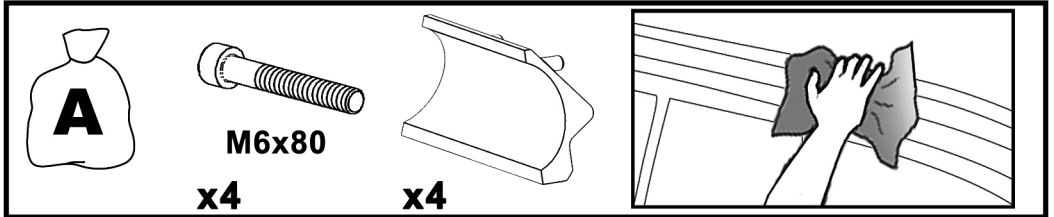

EASY ONE S.W

FIAT Fiorino Qubo
FIAT nuovo Doblò
MITSUBISHI Outlander II

TREK CITY CRASH

FIAT Fiorino Qubo
FIAT nuovo Doblò
MITSUBISHI Outlander II

FR: Charge maxi 100 kg ne pas dépasser la charge maximale admissible par le constructeur du véhicule.
IT: Carico massimo 100 kg non superare il carico massimo sul tetto indicato dal costruttore del veicolo
SP: Capacidad máxima de carga 100 kg no exceda la maxima carga permitido por el fabricante del vehículo.
PT: Capacidade máxima de carga 100 kg não exceder a carga máxima permitida pelo fabricante do veículo.
EN: Maximum carrying capacity 100 kg do not exceed the maximum allowable load by the vehicle manufacturer.
DE: Zulässige höchstlast 100 kg überschreiten sie nicht die maximale belastung zulässige vom fahrzeughersteller.
NL: Maximaal toegestaan 100 kg neem niet meer de maximale belasting toegestane door de voertuigfabrikant.