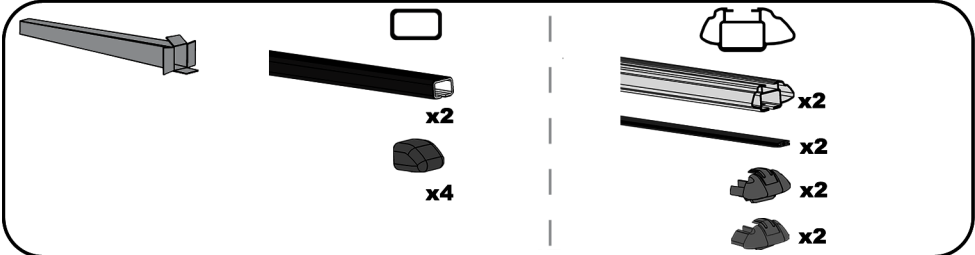

ISO/PAS 11154

KIT KEY Ref 156001

Option

**ADAPTOR 156.000
OPTION**

**Pièces de rechange - Piezas de recambio
Parti di ricambio - Spare Parts - Ersatzteile**

81001
x1

81002
x1

34500025
x1