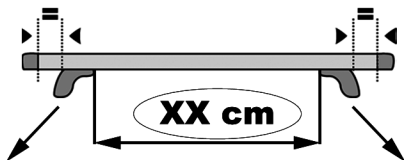

ISO/PAS 11154

KIT KEY Ref 156001

Option

**ADAPTOR 156.000
OPTION**

**Pièces de rechange - Piezas de recambio
Parti di ricambio - Spare Parts - Ersatzteile**

81001
x1

81002
x1

34500025
x1