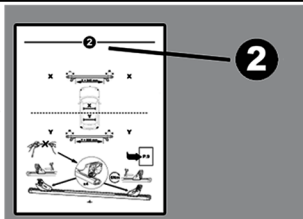

ISO/PAS 11154

KIT KEY Ref 156001

Option

**ADAPTOR 156.000
OPTION**

**Pièces de rechange - Piezas de recambio
Parti di ricambio - Spare Parts - Ersatzteile**

81001
x1

81002
x1

34500025
x1