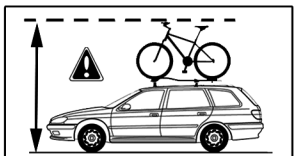

ISO/PAS 11154

KIT KEY Ref 156001

Option

**ADAPTOR 156.000
OPTION**

**Pièces de rechange - Piezas de recambio
Parti di ricambio - Spare Parts - Ersatzteile**

81001
x1

81002
x1

34500025
x1