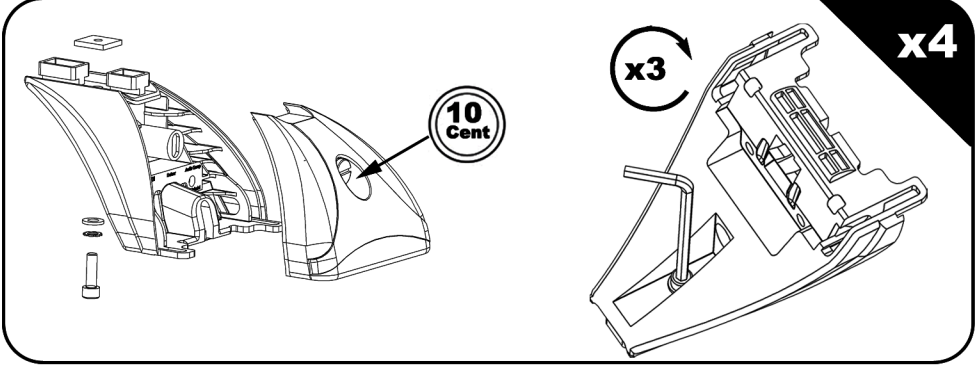

ISO/PAS 11154

KIT KEY Ref 156001

Option

**ADAPTOR 156.000
OPTION**

**Pièces de rechange - Piezas de recambio
Parti di ricambio - Spare Parts - Ersatzteile**

81001
x1

81002
x1

34500025
x1