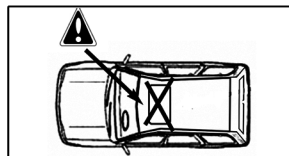

ISO/PAS 11154

KIT KEY Ref 156001

Option

**ADAPTOR 156.000
OPTION**

**Pièces de rechange - Piezas de recambio
Parti di ricambio - Spare Parts - Ersatzteile**

81001
x1

81002
x1

34500025
x1