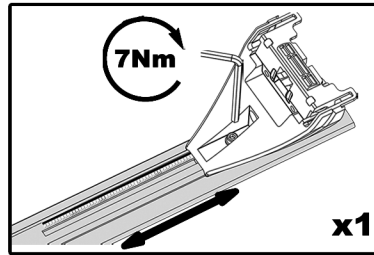

ISO/PAS 11154

KIT KEY Ref 156001

Option

**ADAPTOR 156.000
OPTION**

**Pièces de rechange - Piezas de recambio
Parti di ricambio - Spare Parts - Ersatzteile**

81001
x1

81002
x1

34500025
x1