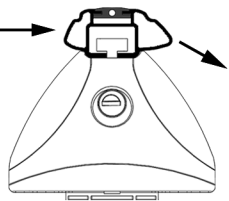

ISO/PAS 11154

KIT KEY Ref 156001

Option

**ADAPTOR 156.000
OPTION**

**Pièces de rechange - Piezas de recambio
Parti di ricambio - Spare Parts - Ersatzteile**

81001
x1

81002
x1

34500025
x1