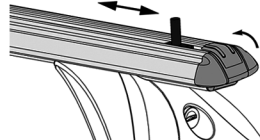

ISO/PAS 11154

KIT KEY Ref 156001

Option

**ADAPTOR 156.000
OPTION**

**Pièces de rechange - Piezas de recambio
Parti di ricambio - Spare Parts - Ersatzteile**

81001
x1

81002
x1

34500025
x1