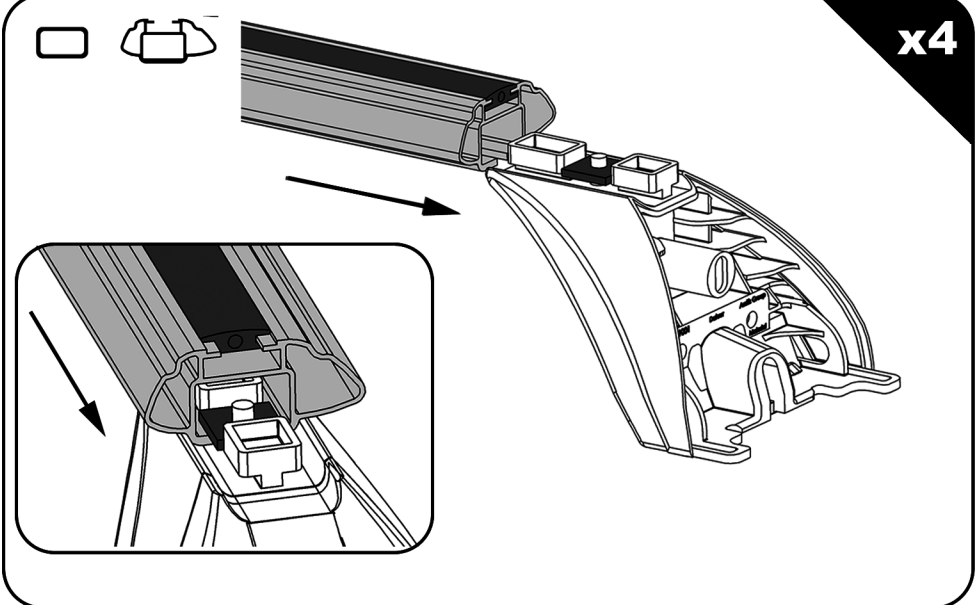

ISO/PAS 11154

KIT KEY Ref 156001

Option

**ADAPTOR 156.000
OPTION**

**Pièces de rechange - Piezas de recambio
Parti di ricambio - Spare Parts - Ersatzteile**

81001
x1

81002
x1

34500025
x1