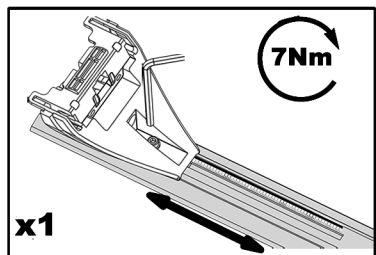

ISO/PAS 11154

KIT KEY Ref 156001

Option

**ADAPTOR 156.000
OPTION**

**Pièces de rechange - Piezas de recambio
Parti di ricambio - Spare Parts - Ersatzteile**

81001
x1

81002
x1

34500025
x1