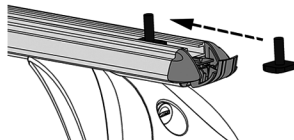

ISO/PAS 11154

KIT KEY Ref 156001

Option

**ADAPTOR 156.000
OPTION**

**Pièces de rechange - Piezas de recambio
Parti di ricambio - Spare Parts - Ersatzteile**

81001
x1

81002
x1

34500025
x1