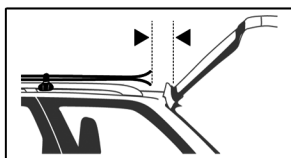

ISO/PAS 11154

KIT KEY Ref 156001

Option

**ADAPTOR 156.000
OPTION**

**Pièces de rechange - Piezas de recambio
Parti di ricambio - Spare Parts - Ersatzteile**

81001
x1

81002
x1

34500025
x1