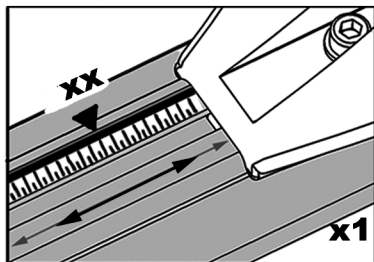

ISO/PAS 11154

KIT KEY Ref 156001

Option

**ADAPTOR 156.000
OPTION**

**Pièces de rechange - Piezas de recambio
Parti di ricambio - Spare Parts - Ersatzteile**

81001
x1

81002
x1

34500025
x1