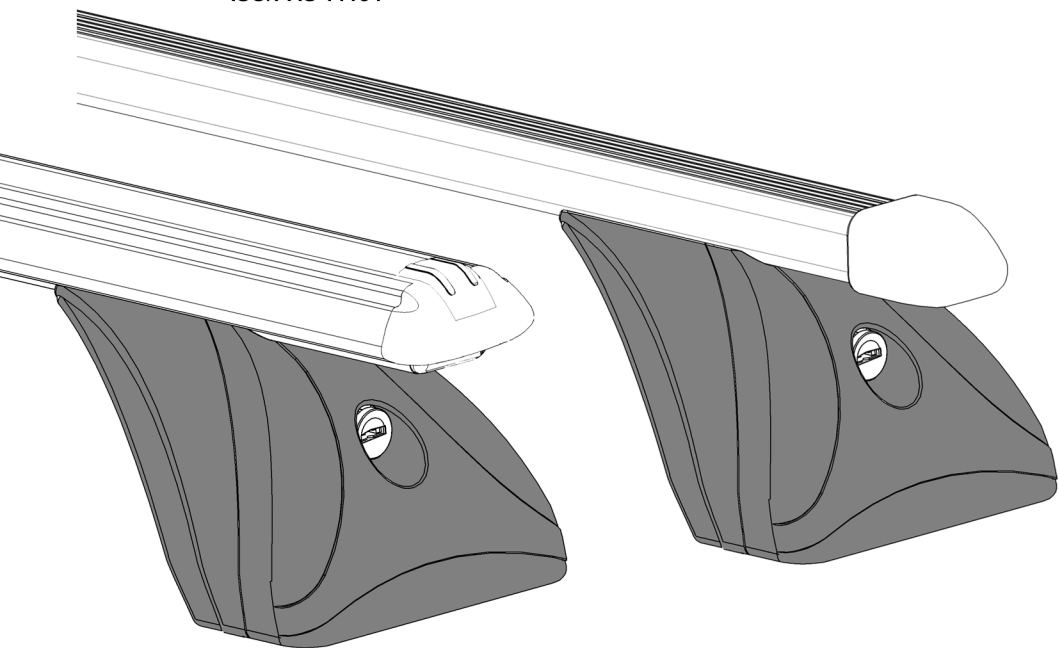

ISO/PAS 11154

KIT KEY Ref 156001

Option

**ADAPTOR 156.000
OPTION**

**Pièces de rechange - Piezas de recambio
Parti di ricambio - Spare Parts - Ersatzteile**

81001
x1

81002
x1

34500025
x1