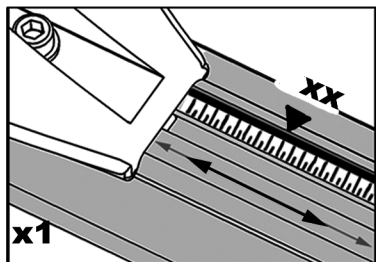

ISO/PAS 11154

KIT KEY Ref 156001

Option

**ADAPTOR 156.000
OPTION**

**Pièces de rechange - Piezas de recambio
Parti di ricambio - Spare Parts - Ersatzteile**

81001
x1

81002
x1

34500025
x1