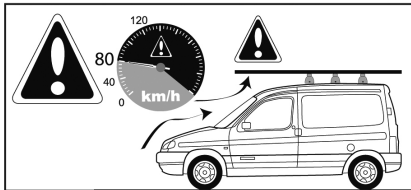

n° 708

CITROEN Jumpy (H1)

06/94>01/2007

FIAT Scudo (H1)

02/96>12/2006

PEUGEOT Expert (H1)

12/95>12/2006

} 10 kg + xx Kg = kg max

Charge maximale admissible indiquée sur la boîte de kit. Ne pas dépasser la charge maximale autorisée par le constructeur du véhicule

Il Carico massimo ammissibile è indicato sulla scatola del kit. Non superare il carico massimo consentito dal costruttore del veicolo

Carga máxima admisible indicada en la caja de kit. No exceda la carga máxima permitida por el fabricante del vehículo.

Maximum allowable load indicated on the box of kit. Do not exceed the maximum load allowed by the vehicle manufacturer.

Maximal zulässige Belastung angegeben auf der box der kit. Überschreiten sie nicht die maximale Belastung durch den fahrzeughersteller zugelassen.

x6
321150001

x4
1570007

x6
1570807

x6

5732845B

x6

6592.08B

x6

5586.08

x12

164154601

x1

10013ZG

M6 x45B

x4

M6 x40B

x2

x6

211500001

x6

6592.06B

x6

6798.06B

x1

100005