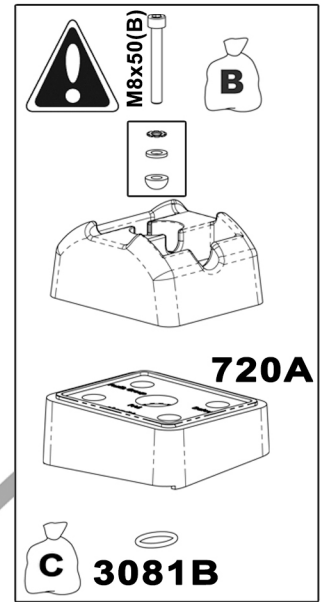

Ref.:156720

n° 720

NISSAN NV200 Van

11/2009>

NISSAN NV200 Combi

11/2009>

+ xx Kg = 100 kg max.

Se conformer aux instructions du constructeur en ce qui concerne la charge maximale autorisée du véhicule.
 Per quanto attiene il carico massimo consentito del veicolo, attenersi alle istruzioni del costruttore.
 Siga las instrucciones del constructor relativas a la carga máxima autorizada del vehículo.
 Respeitar as instruções do fabricante relativamente à carga máxima autorizada do veículo.
 Do not exceed the maximum carrying capacity given in your vehicle's owner's manual.
 Die Anweisungen des Fahrzeugherstellers für die zulässigen Höchstlasten für das Fahrzeug sind zu beachten.
 De aanwijzingen van de autofabrikant opvolgen wat betreft maximaal toegestaan laadvermogen van voertuig.
 Altijd de geldende voorschriften aanhoude.

x1
10013ZG

M8x50 (B)
x4

M8x35 (B)
x2

Ø8
x6
211500002

Ø8
x6
6592.08B

Ø8
x6
6798.08B

x1
100006

x6
3081B