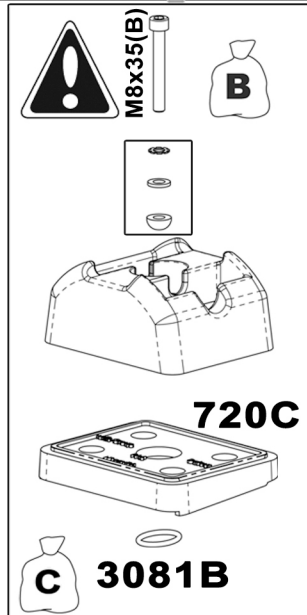

Ref.:156720

n° 720

NISSAN NV200 Van

11/2009>

NISSAN NV200 Combi

11/2009>

+ xx Kg = 100 kg max.

Se conformer aux instructions du constructeur en ce qui concerne la charge maximale autorisée du véhicule.
 Per quanto attiene il carico massimo consentito del veicolo, attenersi alle istruzioni del costruttore.
 Siga las instrucciones del constructor relativas a la carga máxima autorizada del vehículo.
 Respeitar as instruções do fabricante relativamente à carga máxima autorizada do veículo.
 Do not exceed the maximum carrying capacity given in your vehicle's owner's manual.
 Die Anweisungen des Fahrzeugherstellers für die zulässigen Höchstlasten für das Fahrzeug sind zu beachten.
 De aanwijzingen van de autofabrikant opvolgen wat betreft maximaal toegestaan laadvermogen van voertuig.
 Altijd de geldende voorschriften aanhoude.

x1
10013ZG

M8x50 (B)
x4

M8x35 (B)
x2

Ø8
x6
211500002

Ø8
x6
6592.08B

Ø8
x6
6798.08B

x1
100006

x6
3081B