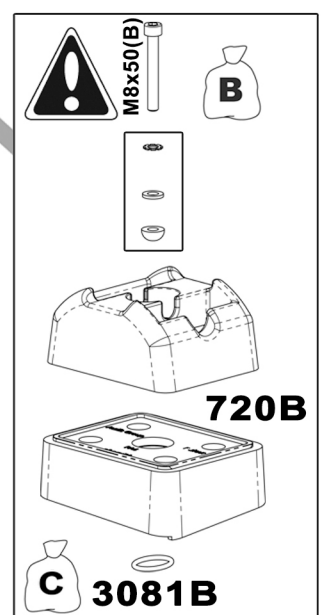

Ref.:156720

n° 720

NISSAN NV200 Van

11/2009>

NISSAN NV200 Combi

11/2009>

+ xx Kg = 100 kg max.

Se conformer aux instructions du constructeur en ce qui concerne la charge maximale autorisée du véhicule.
 Per quanto attiene il carico massimo consentito del veicolo, attenersi alle istruzioni del costruttore.
 Siga las instrucciones del constructor relativas a la carga máxima autorizada del vehículo.
 Respeitar as instruções do fabricante relativamente à carga máxima autorizada do veículo.
 Do not exceed the maximum carrying capacity given in your vehicle's owner's manual.
 Die Anweisungen des Fahrzeugherstellers für die zulässigen Höchstlasten für das Fahrzeug sind zu beachten.
 De aanwijzingen van de autofabrikant opvolgen wat betreft maximaal toegestaan laadvermogen van voertuig.
 Altijd de geldende voorschriften aanhoude.

x1
10013ZG

M8x50 (B)
x4

M8x35 (B)
x2

Ø8
x6
211500002

Ø8
x6
6592.08B

Ø8
x6
6798.08B

x1
100006

x6
3081B