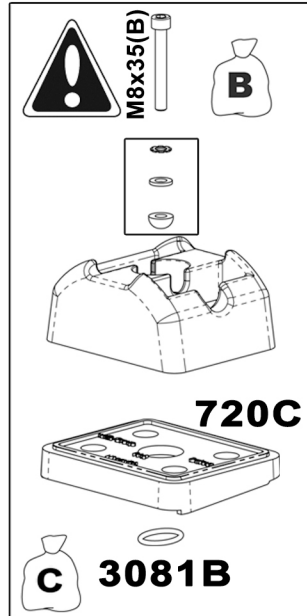

Ref.:156720

n° 720

NISSAN NV200 Van

11/2009>

NISSAN NV200 Combi

11/2009>

+ xx Kg = 100 kg max.

Se conformer aux instructions du constructeur en ce qui concerne la charge maximale autorisée du véhicule.
 Per quanto attiene il carico massimo consentito del veicolo, attenersi alle istruzioni del costruttore.
 Siga las instrucciones del constructor relativas a la carga máxima autorizada del vehículo.
 Respeitar as instruções do fabricante relativamente à carga máxima autorizada do veículo.
 Do not exceed the maximum carrying capacity given in your vehicle's owner's manual.
 Die Anweisungen des Fahrzeugherstellers für die zulässigen Höchstlasten für das Fahrzeug sind zu beachten.
 De aanwijzingen van de autofabrikant opvolgen wat betreft maximaal toegestaan laadvermogen van voertuig.
 Altijd de geldende voorschriften aanhoude.

x1
10013ZG

M8x50 (B)
x4

M8x35 (B)
x2

Ø8
x6
211500002

Ø8
x6
6592.08B

Ø8
x6
6798.08B

x1
100006

x6
3081B