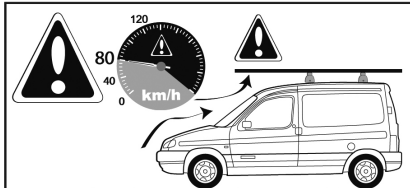

Charge maximale admissible indiquée sur la boîte de kit. Ne pas dépasser la charge maximale autorisée par le constructeur du véhicule

Il Carico massimo ammissibile è indicato sulla scatola del kit. Non superare il carico massimo consentito dal costruttore del veicolo

Carga máxima admisible indicada en la caja de kit. No exceda la carga máxima permitida por el fabricante del vehículo.

Maximum allowable load indicated on the box of kit. Do not exceed the maximum load allowed by the vehicle manufacturer.

Maximal zulässige Belastung angegeben auf der box der kit. Überschreiten sie nicht die maximale Belastung durch den fahrzeughersteller zugelassen.