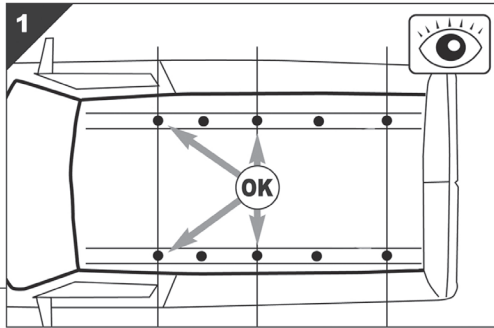

2

M6x45B

- 6798.06B
- 6592.08B
- 211500001

1570807

321150001

1570007

M6x40B

1570807

321150001

M6x45B

- 6798.06B
- 6592.08B
- 211500001

1570807

321150001

1570007

M6x40B

1570807

321150001