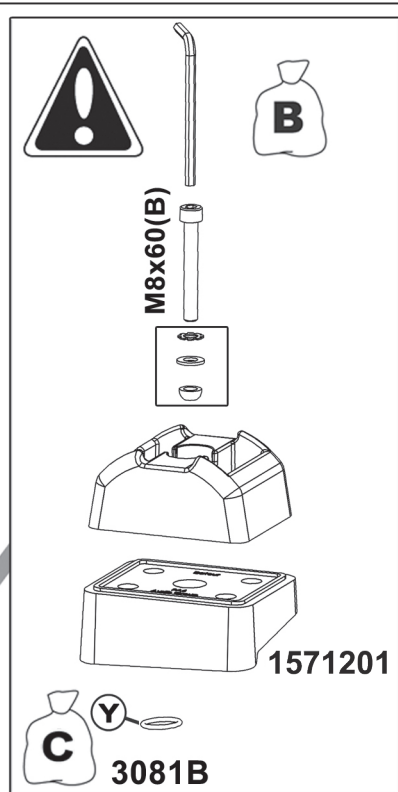

n° 765

RENAULT Kangoo I NISSAN Kubistar

03-1998-> 12/2007

08/2003->

Charge maximale admissible indiquée sur la boîte de kit. Ne pas dépasser la charge maximale autorisée par le constructeur du véhicule
 Il Carico massimo ammissibile è indicato sulla scatola del kit. Non superare il carico massimo consentito dal costruttore del veicolo
 Carga máxima admisible indicada en la caja de kit. No exceda la carga máxima permitida por el fabricante del vehículo.
 Maximum allowable load indicated on the box of kit. Do not exceed the maximum load allowed by the vehicle manufacturer.
 Maximal zulässige belastung angegeben auf der box der kit . Überschreiten sie nicht die maximale belastung durch den fahrzeughersteller zugelassen.