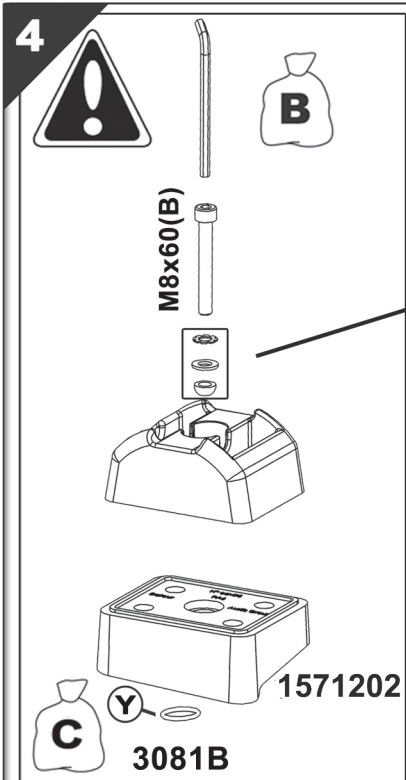

n° 765

RENAULT Kangoo I NISSAN Kubistar

03-1998-> 12/2007

08/2003->

Charge maximale admissible indiquée sur la boîte de kit. Ne pas dépasser la charge maximale autorisée par le constructeur du véhicule
 Il Carico massimo ammissibile è indicato sulla scatola del kit. Non superare il carico massimo consentito dal costruttore del veicolo
 Carga máxima admisible indicada en la caja de kit. No exceda la carga máxima permitida por el fabricante del vehículo.
 Maximum allowable load indicated on the box of kit. Do not exceed the maximum load allowed by the vehicle manufacturer.
 Maximal zulässige belastung angegeben auf der box der kit . Überschreiten sie nicht die maximale belastung durch den fahrzeughersteller zugelassen.