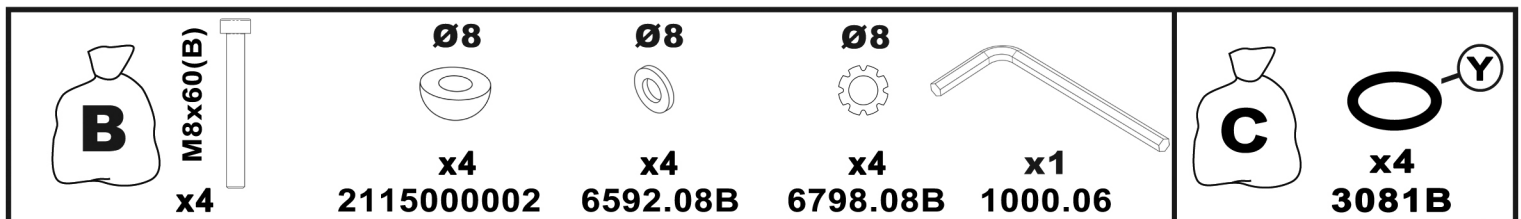

n° 765

RENAULT Kangoo I NISSAN Kubistar

03-1998-> 12/2007

08/2003->

Charge maximale admissible indiquée sur la boîte de kit. Ne pas dépasser la charge maximale autorisée par le constructeur du véhicule
 Il Carico massimo ammissibile è indicato sulla scatola del kit. Non superare il carico massimo consentito dal costruttore del veicolo
 Carga máxima admisible indicada en la caja de kit. No exceda la carga máxima permitida por el fabricante del vehículo.
 Maximum allowable load indicated on the box of kit. Do not exceed the maximum load allowed by the vehicle manufacturer.
 Maximal zulässige belastung angegeben auf der box der kit . Überschreiten sie nicht die maximale belastung durch den fahrzeughersteller zugelassen.