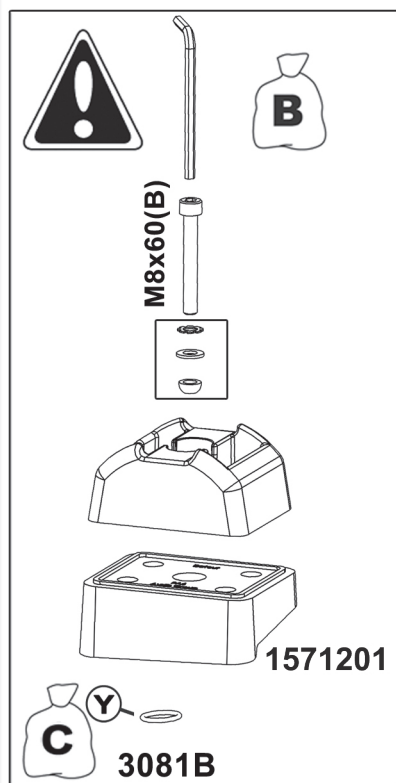

n° 765

RENAULT Kangoo I NISSAN Kubistar

03-1998-> 12/2007

08/2003->

Charge maximale admissible indiquée sur la boîte de kit. Ne pas dépasser la charge maximale autorisée par le constructeur du véhicule
 Il Carico massimo ammissibile è indicato sulla scatola del kit. Non superare il carico massimo consentito dal costruttore del veicolo
 Carga máxima admisible indicada en la caja de kit. No exceda la carga máxima permitida por el fabricante del vehículo.
 Maximum allowable load indicated on the box of kit. Do not exceed the maximum load allowed by the vehicle manufacturer.
 Maximal zulässige belastung angegeben auf der box der kit . Überschreiten sie nicht die maximale belastung durch den fahrzeughersteller zugelassen.