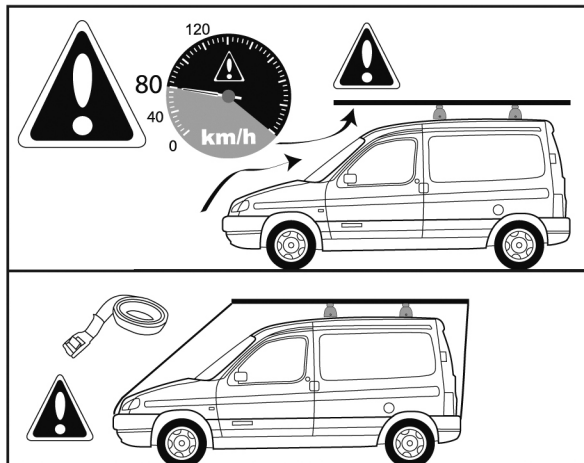

n° 765

RENAULT Kangoo I NISSAN Kubistar

03-1998-> 12/2007

08/2003->

Charge maximale admissible indiquée sur la boîte de kit. Ne pas dépasser la charge maximale autorisée par le constructeur du véhicule
 Il Carico massimo ammissibile è indicato sulla scatola del kit. Non superare il carico massimo consentito dal costruttore del veicolo
 Carga máxima admisible indicada en la caja de kit. No exceda la carga máxima permitida por el fabricante del vehículo.
 Maximum allowable load indicated on the box of kit. Do not exceed the maximum load allowed by the vehicle manufacturer.
 Maximal zulässige belastung angegeben auf der box der kit . Überschreiten sie nicht die maximale belastung durch den fahrzeughersteller zugelassen.