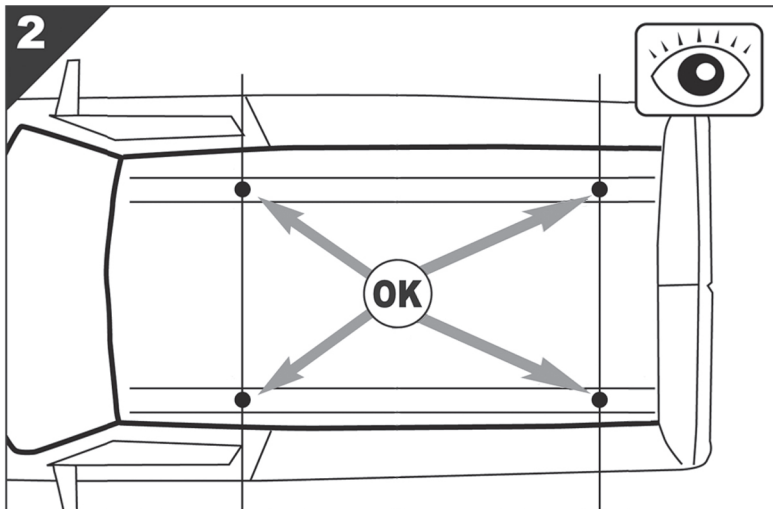

n° 765

RENAULT Kangoo I NISSAN Kubistar

03-1998-> 12/2007

08/2003->

Charge maximale admissible indiquée sur la boîte de kit. Ne pas dépasser la charge maximale autorisée par le constructeur du véhicule
 Il Carico massimo ammissibile è indicato sulla scatola del kit. Non superare il carico massimo consentito dal costruttore del veicolo
 Carga máxima admisible indicada en la caja de kit. No exceda la carga máxima permitida por el fabricante del vehículo.
 Maximum allowable load indicated on the box of kit. Do not exceed the maximum load allowed by the vehicle manufacturer.
 Maximal zulässige belastung angegeben auf der box der kit . Überschreiten sie nicht die maximale belastung durch den fahrzeughersteller zugelassen.