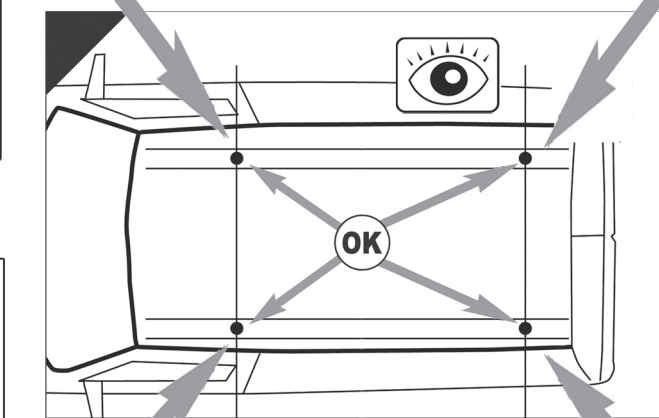

n° 765

RENAULT Kangoo I NISSAN Kubistar

03-1998-> 12/2007

08/2003->

Charge maximale admissible indiquée sur la boîte de kit. Ne pas dépasser la charge maximale autorisée par le constructeur du véhicule
 Il Carico massimo ammissibile è indicato sulla scatola del kit. Non superare il carico massimo consentito dal costruttore del veicolo
 Carga máxima admisible indicada en la caja de kit. No exceda la carga máxima permitida por el fabricante del vehículo.
 Maximum allowable load indicated on the box of kit. Do not exceed the maximum load allowed by the vehicle manufacturer.
 Maximal zulässige belastung angegeben auf der box der kit . Überschreiten sie nicht die maximale belastung durch den fahrzeughersteller zugelassen.