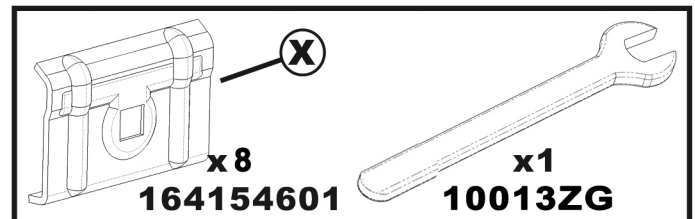

n° 765

RENAULT Kangoo I NISSAN Kubistar

03-1998-> 12/2007

08/2003->

Charge maximale admissible indiquée sur la boîte de kit. Ne pas dépasser la charge maximale autorisée par le constructeur du véhicule
 Il Carico massimo ammissibile è indicato sulla scatola del kit. Non superare il carico massimo consentito dal costruttore del veicolo
 Carga máxima admisible indicada en la caja de kit. No exceda la carga máxima permitida por el fabricante del vehículo.
 Maximum allowable load indicated on the box of kit. Do not exceed the maximum load allowed by the vehicle manufacturer.
 Maximal zulässige belastung angegeben auf der box der kit . Überschreiten sie nicht die maximale belastung durch den fahrzeughersteller zugelassen.