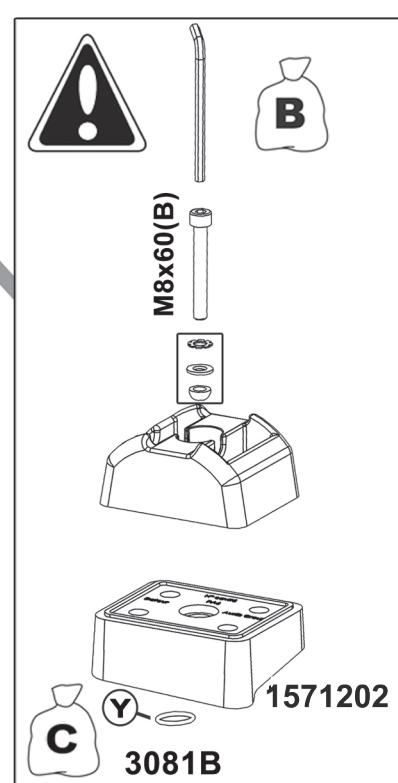

n° 765

RENAULT Kangoo I NISSAN Kubistar

03-1998-> 12/2007

08/2003->

Charge maximale admissible indiquée sur la boîte de kit. Ne pas dépasser la charge maximale autorisée par le constructeur du véhicule
 Il Carico massimo ammissibile è indicato sulla scatola del kit. Non superare il carico massimo consentito dal costruttore del veicolo
 Carga máxima admisible indicada en la caja de kit. No exceda la carga máxima permitida por el fabricante del vehículo.
 Maximum allowable load indicated on the box of kit. Do not exceed the maximum load allowed by the vehicle manufacturer.
 Maximal zulässige belastung angegeben auf der box der kit . Überschreiten sie nicht die maximale belastung durch den fahrzeughersteller zugelassen.