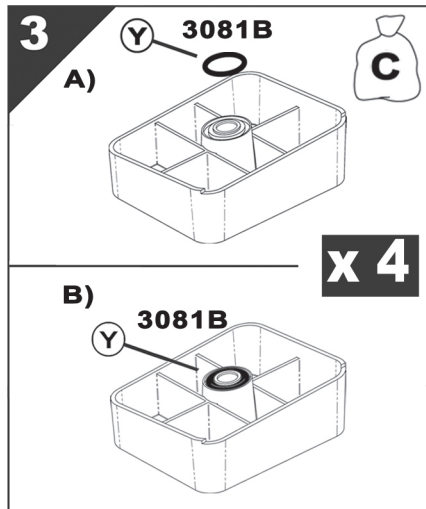

n° 765

RENAULT Kangoo I NISSAN Kubistar

03-1998-> 12/2007

08/2003->

Charge maximale admissible indiquée sur la boîte de kit. Ne pas dépasser la charge maximale autorisée par le constructeur du véhicule
 Il Carico massimo ammissibile è indicato sulla scatola del kit. Non superare il carico massimo consentito dal costruttore del veicolo
 Carga máxima admisible indicada en la caja de kit. No exceda la carga máxima permitida por el fabricante del vehículo.
 Maximum allowable load indicated on the box of kit. Do not exceed the maximum load allowed by the vehicle manufacturer.
 Maximal zulässige belastung angegeben auf der box der kit . Überschreiten sie nicht die maximale belastung durch den fahrzeughersteller zugelassen.