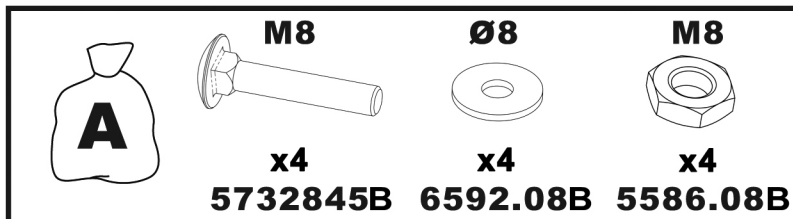

n° 765

RENAULT Kangoo I NISSAN Kubistar

03-1998-> 12/2007

08/2003->

Charge maximale admissible indiquée sur la boîte de kit. Ne pas dépasser la charge maximale autorisée par le constructeur du véhicule
 Il Carico massimo ammissibile è indicato sulla scatola del kit. Non superare il carico massimo consentito dal costruttore del veicolo
 Carga máxima admisible indicada en la caja de kit. No exceda la carga máxima permitida por el fabricante del vehículo.
 Maximum allowable load indicated on the box of kit. Do not exceed the maximum load allowed by the vehicle manufacturer.
 Maximal zulässige belastung angegeben auf der box der kit . Überschreiten sie nicht die maximale belastung durch den fahrzeughersteller zugelassen.