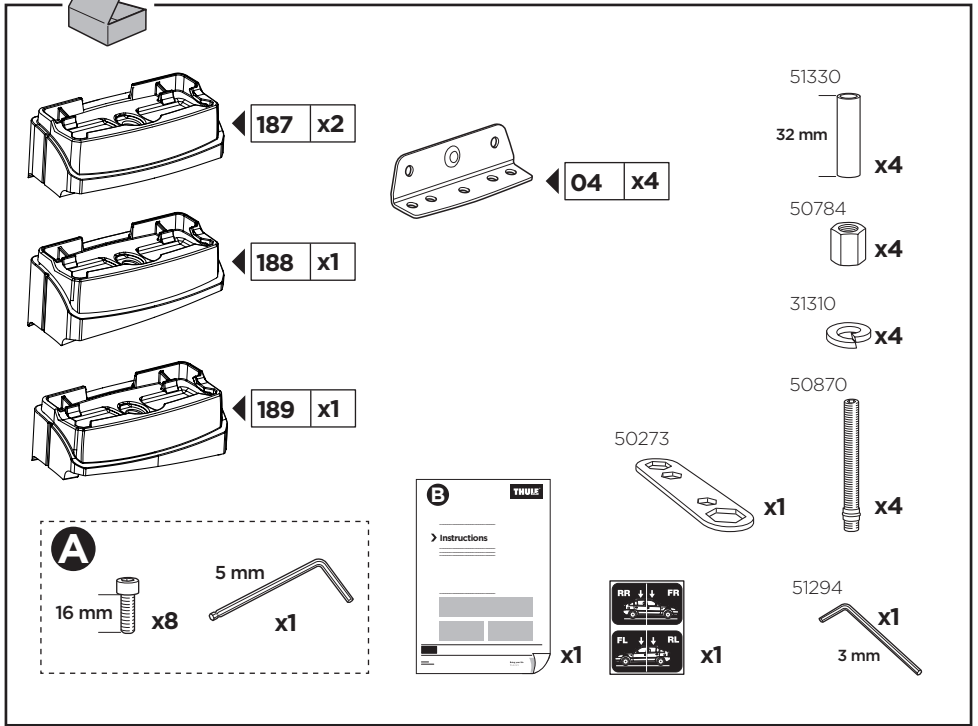

Thule XT Kit 3131

> Instructions

SUBARU Levorg, 5-dr Estate, 14-

This kit is only for vehicles with fixpoint mounting.

ISO 11154-E

183131

C.2014.0219
509-3131-01

Bring your life
thule.com

2 A**B A** 16 mm x8

x1

**EN** Only a few turns**DE** Nur wenige Umdrehungen**FR** Quelques tours uniquement**NL** Slechts enkele slagen**IT** Solo qualche giro**ES** Sólo algunas vueltas**PT** Noções básicas**SV** Endast några varv**DK** Kun nogle få omgange**NE** Bare noen få omdreinger**FI** Vain muutama kierros**ET** Ainult mõni pööre**LV** Tikai dažī apgriezieni**LT** Tik keli pasukimai**PL** Wystarczy kilka obrotów**RU** Только несколько оборотов**UK** Лише декілька обертів**BG** Само няколко завъртания**CS** Pouze několik otáček**SK** Len niekoľko otáčok**SL** Le nekaj obratov**HR/BiH** Samo nekoliko okreta**RO** Doar câteva rotiri**HU** Csak néhány fordítás**EL** Μόνο λίγες περιστροφές**TR** Yalnızca birkaç tur**ZH** 仅几圈**JA** 2～3回転のみ**KO** 몇 번만 돌리면 됨**TH** เพียงสองสามรอบAR بعض دورات فقط
HE רק מספר סיבובים**3****A****B**