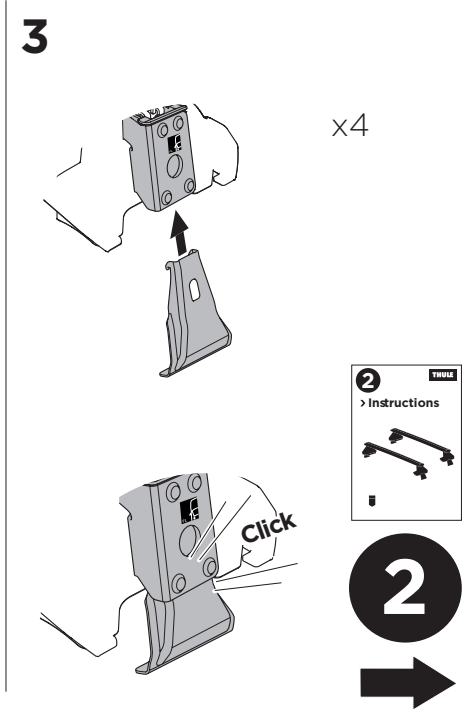

## Kit 145101

VOLKSWAGEN Polo, 5-dr Hatchback, 18-

ISO 11154-E

THULE WingBar Evo	THULE WingBar Edge	THULE WingBar	THULE SquareBar	<b>Evo X (scale)</b>	<b>Edge X (scale)</b>
<b>VOLKSWAGEN Polo, 5-dr Hatchback, 18-</b>				<b>40,5</b>	<b>P</b>