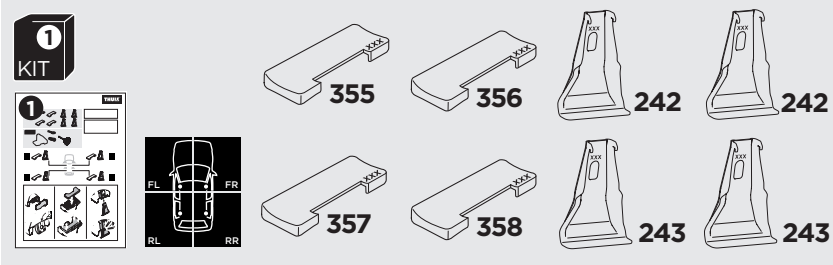

## Kit 145101

VOLKSWAGEN Polo, 5-dr Hatchback, 18-

ISO 11154-E

THULE WingBar Evo	THULE WingBar Edge	THULE WingBar	THULE SquareBar	<b>Evo X (scale)</b>	<b>Edge X (scale)</b>
<b>VOLKSWAGEN Polo, 5-dr Hatchback, 18-</b>				<b>40,5</b>	<b>P</b>

THULE ProBar	THULE SlideBar			<b>X (mm/inch)</b>	
<b>VOLKSWAGEN Polo, 5-dr Hatchback, 18-</b>				<b>1056 mm / 41 5/8"</b>	

THULE WingBar Evo	THULE WingBar Edge	THULE WingBar	THULE SquareBar	<b>Evo Y (scale)</b>	<b>Edge Y (scale)</b>
<b>VOLKSWAGEN Polo, 5-dr Hatchback, 18-</b>				<b>33</b>	<b>M</b>

THULE ProBar	THULE SlideBar			<b>Y (mm/inch)</b>	
<b>VOLKSWAGEN Polo, 5-dr Hatchback, 18-</b>				<b>981 mm / 38 5/8"</b>	

	<b>W (mm/inch)</b>	<b>Z (mm/inch)</b>
<b>VOLKSWAGEN Polo, 5-dr Hatchback, 18-</b>	<b>780 mm / 30 3/4"</b>	<b>140 mm / 5 1/2"</b>