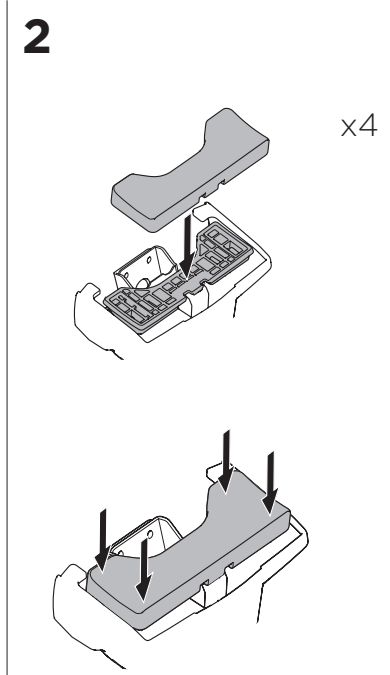

## Kit 145101

VOLKSWAGEN Polo, 5-dr Hatchback, 18-

ISO 11154-E

THULE WingBar Evo	THULE WingBar Edge	THULE WingBar	THULE SquareBar	<b>Evo X (scale)</b>	<b>Edge X (scale)</b>
<b>VOLKSWAGEN Polo, 5-dr Hatchback, 18-</b>				<b>40,5</b>	<b>P</b>

THULE ProBar	THULE SlideBar			<b>X (mm/inch)</b>	
<b>VOLKSWAGEN Polo, 5-dr Hatchback, 18-</b>				<b>1056 mm / 41 5/8"</b>	

THULE WingBar Evo	THULE WingBar Edge	THULE WingBar	THULE SquareBar	<b>Evo Y (scale)</b>	<b>Edge Y (scale)</b>
<b>VOLKSWAGEN Polo, 5-dr Hatchback, 18-</b>				<b>33</b>	<b>M</b>

THULE ProBar	THULE SlideBar			<b>Y (mm/inch)</b>	
<b>VOLKSWAGEN Polo, 5-dr Hatchback, 18-</b>				<b>981 mm / 38 5/8"</b>	

	<b>W (mm/inch)</b>	<b>Z (mm/inch)</b>
<b>VOLKSWAGEN Polo, 5-dr Hatchback, 18-</b>	<b>780 mm / 30 3/4"</b>	<b>140 mm / 5 1/2"</b>