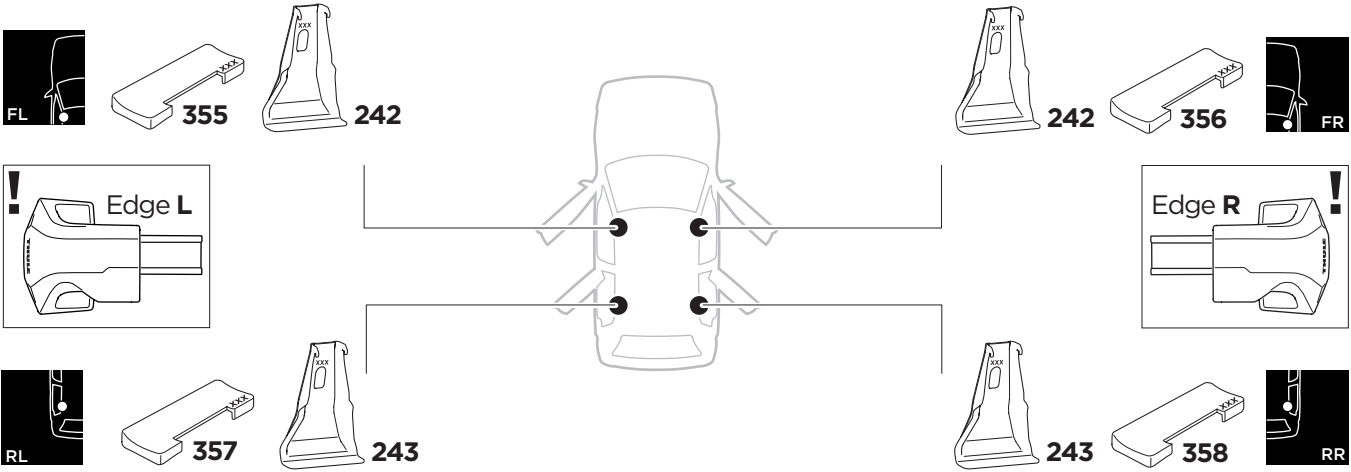

## Kit 145101

VOLKSWAGEN Polo, 5-dr Hatchback, 18-

ISO 11154-E

THULE WingBar Evo	THULE WingBar Edge	THULE WingBar	THULE SquareBar	<b>Evo X (scale)</b>	<b>Edge X (scale)</b>
<b>VOLKSWAGEN Polo, 5-dr Hatchback, 18-</b>				<b>40,5</b>	<b>P</b>

THULE ProBar	THULE SlideBar			<b>X (mm/inch)</b>	
<b>VOLKSWAGEN Polo, 5-dr Hatchback, 18-</b>				<b>1056 mm / 41 5/8"</b>	

THULE WingBar Evo	THULE WingBar Edge	THULE WingBar	THULE SquareBar	<b>Evo Y (scale)</b>	<b>Edge Y (scale)</b>
<b>VOLKSWAGEN Polo, 5-dr Hatchback, 18-</b>				<b>33</b>	<b>M</b>

THULE ProBar	THULE SlideBar			<b>Y (mm/inch)</b>	
<b>VOLKSWAGEN Polo, 5-dr Hatchback, 18-</b>				<b>981 mm / 38 5/8"</b>	

	<b>W (mm/inch)</b>	<b>Z (mm/inch)</b>
<b>VOLKSWAGEN Polo, 5-dr Hatchback, 18-</b>	<b>780 mm / 30 3/4"</b>	<b>140 mm / 5 1/2"</b>