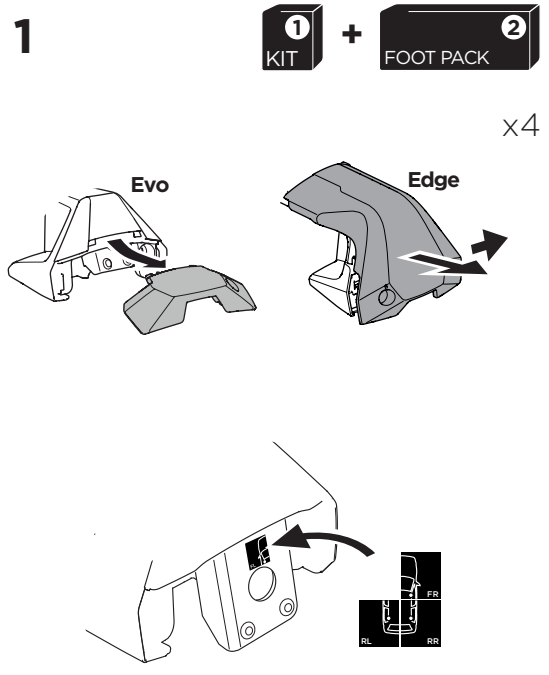

## Kit 145101

VOLKSWAGEN Polo, 5-dr Hatchback, 18-

ISO 11154-E

THULE WingBar Evo	THULE WingBar Edge	THULE WingBar	THULE SquareBar	<b>Evo X (scale)</b>	<b>Edge X (scale)</b>
<b>VOLKSWAGEN Polo, 5-dr Hatchback, 18-</b>				<b>40,5</b>	<b>P</b>