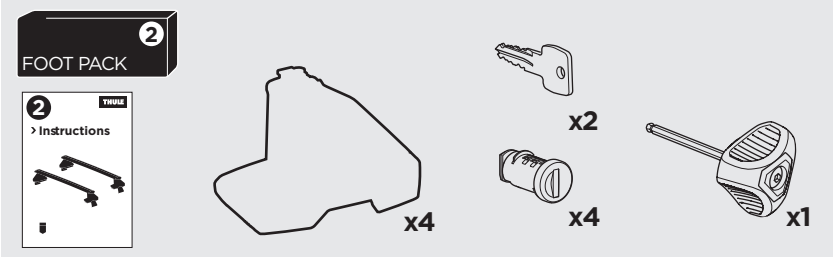

## Kit 145101

VOLKSWAGEN Polo, 5-dr Hatchback, 18-

ISO 11154-E

THULE WingBar Evo	THULE WingBar Edge	THULE WingBar	THULE SquareBar	<b>Evo X (scale)</b>	<b>Edge X (scale)</b>
<b>VOLKSWAGEN Polo, 5-dr Hatchback, 18-</b>				<b>40,5</b>	<b>P</b>

THULE ProBar	THULE SlideBar			<b>X (mm/inch)</b>	
<b>VOLKSWAGEN Polo, 5-dr Hatchback, 18-</b>				<b>1056 mm / 41 5/8"</b>	

THULE WingBar Evo	THULE WingBar Edge	THULE WingBar	THULE SquareBar	<b>Evo Y (scale)</b>	<b>Edge Y (scale)</b>
<b>VOLKSWAGEN Polo, 5-dr Hatchback, 18-</b>				<b>33</b>	<b>M</b>

THULE ProBar	THULE SlideBar			<b>Y (mm/inch)</b>	
<b>VOLKSWAGEN Polo, 5-dr Hatchback, 18-</b>				<b>981 mm / 38 5/8"</b>	

	<b>W (mm/inch)</b>	<b>Z (mm/inch)</b>
<b>VOLKSWAGEN Polo, 5-dr Hatchback, 18-</b>	<b>780 mm / 30 3/4"</b>	<b>140 mm / 5 1/2"</b>