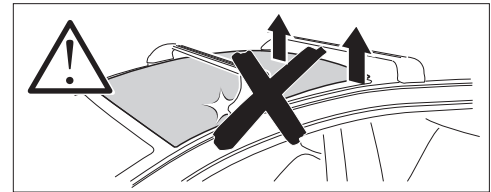

1

Kit 145101

VOLKSWAGEN Polo, 5-dr Hatchback, 18-

ISO 11154-E