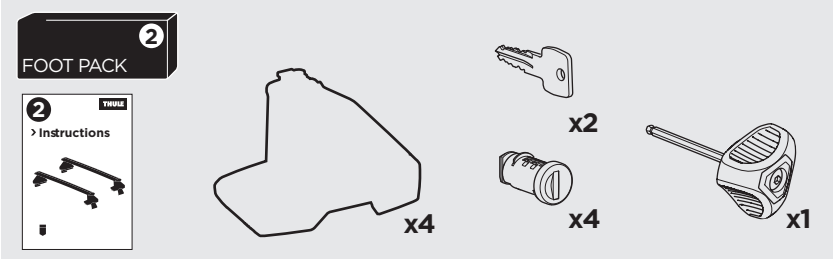

## Kit 145128

SKODA Superb, 4-dr Sedan, 08-15

ISO 11154-E

THULE WingBar Evo	THULE WingBar Edge	THULE WingBar	THULE SquareBar	<b>Evo X (scale)</b>	<b>Edge X (scale)</b>
<b>SKODA Superb, 4-dr Sedan, 08-15</b>				<b>42,5</b>	<b>L</b>
THULE ProBar	THULE SlideBar				<b>X (mm/inch)</b>
<b>SKODA Superb, 4-dr Sedan, 08-15</b>				<b>1076 mm / 42 3/8"</b>	

THULE WingBar Evo	THULE WingBar Edge	THULE WingBar	THULE SquareBar	<b>Evo Y (scale)</b>	<b>Edge Y (scale)</b>
<b>SKODA Superb, 4-dr Sedan, 08-15</b>				<b>38,5</b>	<b>B</b>
THULE ProBar	THULE SlideBar				<b>Y (mm/inch)</b>
<b>SKODA Superb, 4-dr Sedan, 08-15</b>				<b>1036 mm / 40 3/4"</b>	

	<b>W (mm/inch)</b>	<b>Z (mm/inch)</b>
<b>SKODA Superb, 4-dr Sedan, 08-15</b>	<b>820 mm / 32 1/4"</b>	<b>355 mm / 14"</b>