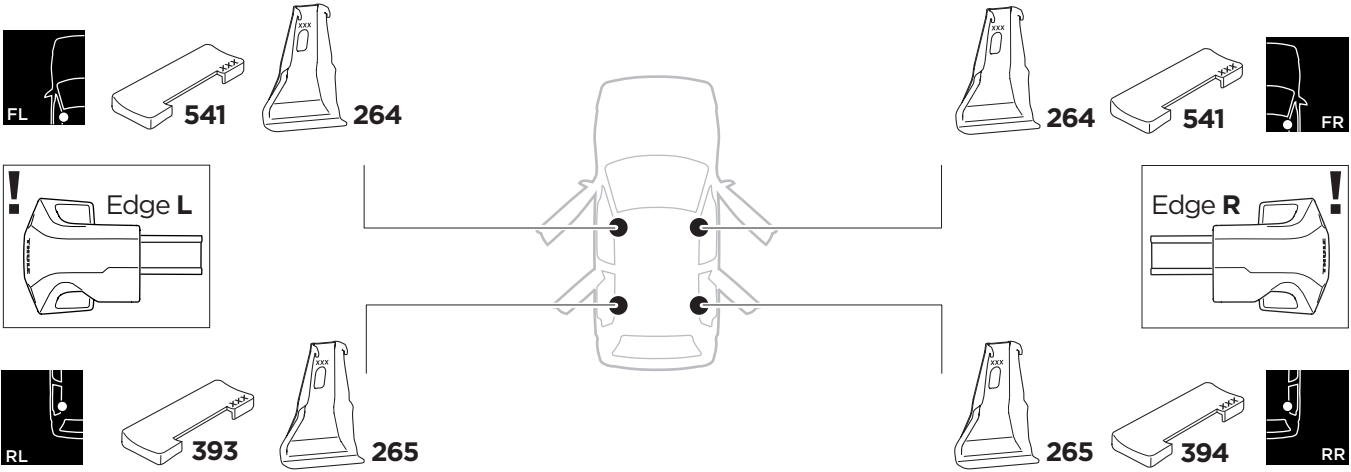

# 1

## Kit 145128

SKODA Superb, 4-dr Sedan, 08-15

ISO 11154-E

THULE WingBar Evo	THULE WingBar Edge	THULE WingBar	THULE SquareBar	<b>Evo X (scale)</b>	<b>Edge X (scale)</b>
<b>SKODA Superb, 4-dr Sedan, 08-15</b>				<b>42,5</b>	<b>L</b>
THULE ProBar	THULE SlideBar				<b>X (mm/inch)</b>
<b>SKODA Superb, 4-dr Sedan, 08-15</b>				<b>1076 mm / 42 3/8"</b>	

THULE WingBar Evo	THULE WingBar Edge	THULE WingBar	THULE SquareBar	<b>Evo Y (scale)</b>	<b>Edge Y (scale)</b>
<b>SKODA Superb, 4-dr Sedan, 08-15</b>				<b>38,5</b>	<b>B</b>
THULE ProBar	THULE SlideBar				<b>Y (mm/inch)</b>
<b>SKODA Superb, 4-dr Sedan, 08-15</b>				<b>1036 mm / 40 3/4"</b>	

	<b>W (mm/inch)</b>	<b>Z (mm/inch)</b>
<b>SKODA Superb, 4-dr Sedan, 08-15</b>	<b>820 mm / 32 1/4"</b>	<b>355 mm / 14"</b>