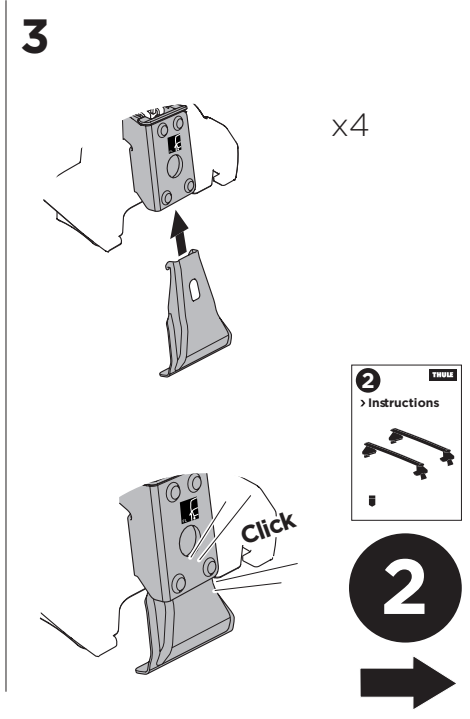

## Kit 145128

SKODA Superb, 4-dr Sedan, 08-15

ISO 11154-E

THULE WingBar Evo	THULE WingBar Edge	THULE WingBar	THULE SquareBar	<b>Evo X (scale)</b>	<b>Edge X (scale)</b>
<b>SKODA Superb, 4-dr Sedan, 08-15</b>				<b>42,5</b>	<b>L</b>
THULE ProBar	THULE SlideBar				<b>X (mm/inch)</b>
<b>SKODA Superb, 4-dr Sedan, 08-15</b>				<b>1076 mm / 42 3/8"</b>	

THULE WingBar Evo	THULE WingBar Edge	THULE WingBar	THULE SquareBar	<b>Evo Y (scale)</b>	<b>Edge Y (scale)</b>
<b>SKODA Superb, 4-dr Sedan, 08-15</b>				<b>38,5</b>	<b>B</b>
THULE ProBar	THULE SlideBar				<b>Y (mm/inch)</b>
<b>SKODA Superb, 4-dr Sedan, 08-15</b>				<b>1036 mm / 40 3/4"</b>	

	<b>W (mm/inch)</b>	<b>Z (mm/inch)</b>
<b>SKODA Superb, 4-dr Sedan, 08-15</b>	<b>820 mm / 32 1/4"</b>	<b>355 mm / 14"</b>