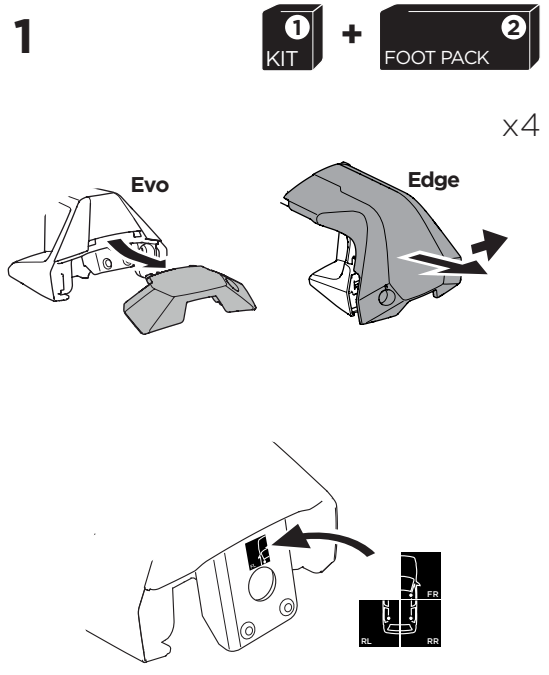

## Kit 145128

SKODA Superb, 4-dr Sedan, 08-15

ISO 11154-E

THULE WingBar Evo	THULE WingBar Edge	THULE WingBar	THULE SquareBar	<b>Evo X (scale)</b>	<b>Edge X (scale)</b>
<b>SKODA Superb, 4-dr Sedan, 08-15</b>				<b>42,5</b>	<b>L</b>
THULE ProBar	THULE SlideBar				<b>X (mm/inch)</b>
<b>SKODA Superb, 4-dr Sedan, 08-15</b>				<b>1076 mm / 42 3/8"</b>	

THULE WingBar Evo	THULE WingBar Edge	THULE WingBar	THULE SquareBar	<b>Evo Y (scale)</b>	<b>Edge Y (scale)</b>
<b>SKODA Superb, 4-dr Sedan, 08-15</b>				<b>38,5</b>	<b>B</b>
THULE ProBar	THULE SlideBar				<b>Y (mm/inch)</b>
<b>SKODA Superb, 4-dr Sedan, 08-15</b>				<b>1036 mm / 40 3/4"</b>	

	<b>W (mm/inch)</b>	<b>Z (mm/inch)</b>
<b>SKODA Superb, 4-dr Sedan, 08-15</b>	<b>820 mm / 32 1/4"</b>	<b>355 mm / 14"</b>