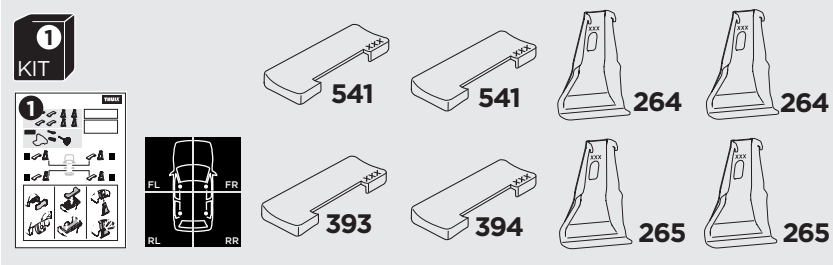

## Kit 145128

SKODA Superb, 4-dr Sedan, 08-15

ISO 11154-E

THULE WingBar Evo	THULE WingBar Edge	THULE WingBar	THULE SquareBar	<b>Evo X (scale)</b>	<b>Edge X (scale)</b>
<b>SKODA Superb, 4-dr Sedan, 08-15</b>				<b>42,5</b>	<b>L</b>
THULE ProBar	THULE SlideBar				<b>X (mm/inch)</b>
<b>SKODA Superb, 4-dr Sedan, 08-15</b>				<b>1076 mm / 42 3/8"</b>	

THULE WingBar Evo	THULE WingBar Edge	THULE WingBar	THULE SquareBar	<b>Evo Y (scale)</b>	<b>Edge Y (scale)</b>
<b>SKODA Superb, 4-dr Sedan, 08-15</b>				<b>38,5</b>	<b>B</b>
THULE ProBar	THULE SlideBar				<b>Y (mm/inch)</b>
<b>SKODA Superb, 4-dr Sedan, 08-15</b>				<b>1036 mm / 40 3/4"</b>	

	<b>W (mm/inch)</b>	<b>Z (mm/inch)</b>
<b>SKODA Superb, 4-dr Sedan, 08-15</b>	<b>820 mm / 32 1/4"</b>	<b>355 mm / 14"</b>