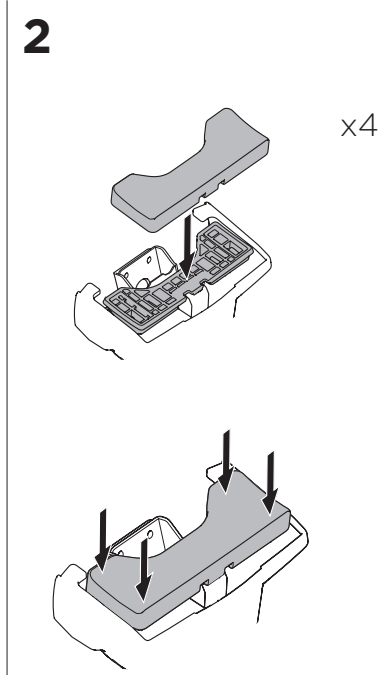

## Kit 145128

SKODA Superb, 4-dr Sedan, 08-15

ISO 11154-E

THULE WingBar Evo	THULE WingBar Edge	THULE WingBar	THULE SquareBar	<b>Evo X (scale)</b>	<b>Edge X (scale)</b>
<b>SKODA Superb, 4-dr Sedan, 08-15</b>				<b>42,5</b>	<b>L</b>
THULE ProBar	THULE SlideBar				<b>X (mm/inch)</b>
<b>SKODA Superb, 4-dr Sedan, 08-15</b>				<b>1076 mm / 42 3/8"</b>	

THULE WingBar Evo	THULE WingBar Edge	THULE WingBar	THULE SquareBar	<b>Evo Y (scale)</b>	<b>Edge Y (scale)</b>
<b>SKODA Superb, 4-dr Sedan, 08-15</b>				<b>38,5</b>	<b>B</b>
THULE ProBar	THULE SlideBar				<b>Y (mm/inch)</b>
<b>SKODA Superb, 4-dr Sedan, 08-15</b>				<b>1036 mm / 40 3/4"</b>	

	<b>W (mm/inch)</b>	<b>Z (mm/inch)</b>
<b>SKODA Superb, 4-dr Sedan, 08-15</b>	<b>820 mm / 32 1/4"</b>	<b>355 mm / 14"</b>