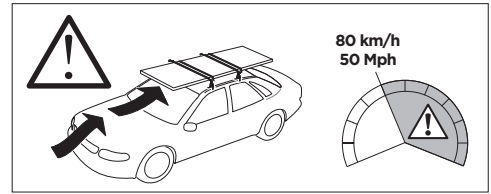

1

Kit 145008

FIAT Grande Punto, 5-dr Hatchback, 05-12

FIAT Punto Evo, 5-dr Hatchback, 09-12

FIAT Punto, 5-dr Hatchback, 12-

ISO 11154-E

THULE WingBar Evo	THULE WingBar Edge	THULE WingBar	THULE SquareBar	Evo X (scale)	Edge X (scale)
FIAT Grande Punto, 5-dr Hatchback, 05-12				27	G
FIAT Punto Evo, 5-dr Hatchback, 09-12				27	G
FIAT Punto, 5-dr Hatchback, 12-				27	G