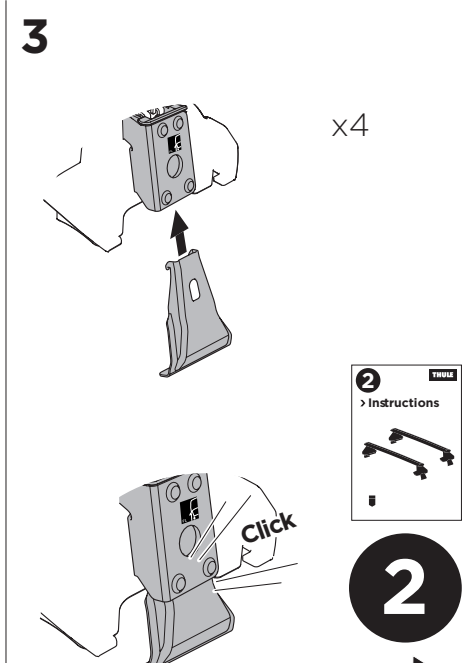

1

Kit 145008

FIAT Grande Punto, 5-dr Hatchback, 05-12

FIAT Punto Evo, 5-dr Hatchback, 09-12

FIAT Punto, 5-dr Hatchback, 12-

ISO 11154-E

THULE WingBar Evo	THULE WingBar Edge	THULE WingBar	THULE SquareBar	Evo X (scale)	Edge X (scale)
FIAT Grande Punto, 5-dr Hatchback, 05-12				27	G
FIAT Punto Evo, 5-dr Hatchback, 09-12				27	G
FIAT Punto, 5-dr Hatchback, 12-				27	G

THULE ProBar	THULE SlideBar	X (mm/inch)
FIAT Grande Punto, 5-dr Hatchback, 05-12		921 mm / 36 1/4"
FIAT Punto Evo, 5-dr Hatchback, 09-12		921 mm / 36 1/4"
FIAT Punto, 5-dr Hatchback, 12-		921 mm / 36 1/4"

	W (mm/inch)	Z (mm/inch)
FIAT Grande Punto, 5-dr Hatchback, 05-12	800 mm / 31 1/2"	250 mm / 9 7/8"
FIAT Punto Evo, 5-dr Hatchback, 09-12	800 mm / 31 1/2"	250 mm / 9 7/8"
FIAT Punto, 5-dr Hatchback, 12-	800 mm / 31 1/2"	250 mm / 9 7/8"