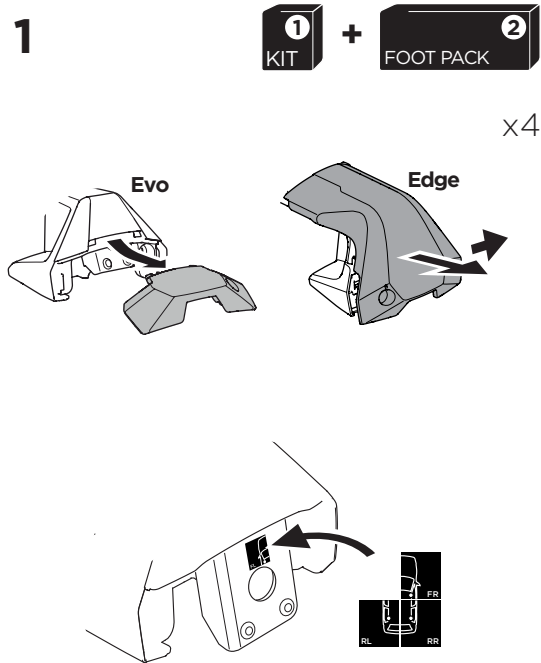

1

Kit 145008

FIAT Grande Punto, 5-dr Hatchback, 05-12

FIAT Punto Evo, 5-dr Hatchback, 09-12

FIAT Punto, 5-dr Hatchback, 12-

ISO 11154-E

THULE WingBar Evo	THULE WingBar Edge	THULE WingBar	THULE SquareBar	Evo X (scale)	Edge X (scale)
FIAT Grande Punto, 5-dr Hatchback, 05-12				27	G
FIAT Punto Evo, 5-dr Hatchback, 09-12				27	G
FIAT Punto, 5-dr Hatchback, 12-				27	G