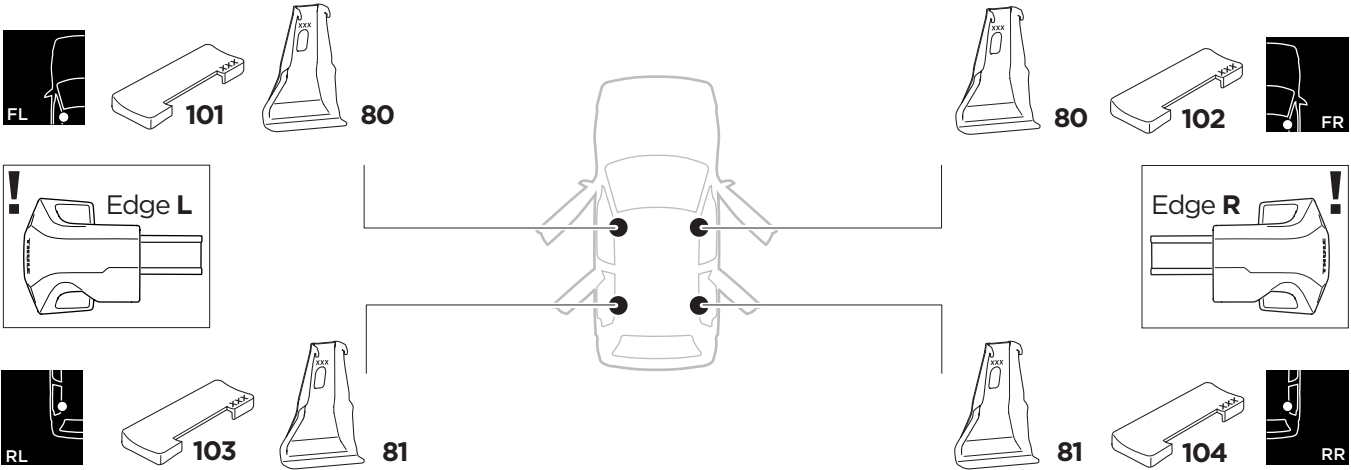

1

Kit 145008

FIAT Grande Punto, 5-dr Hatchback, 05-12

FIAT Punto Evo, 5-dr Hatchback, 09-12

FIAT Punto, 5-dr Hatchback, 12-

ISO 11154-E

THULE WingBar Evo	THULE WingBar Edge	THULE WingBar	THULE SquareBar	Evo X (scale)	Edge X (scale)
FIAT Grande Punto, 5-dr Hatchback, 05-12				27	G
FIAT Punto Evo, 5-dr Hatchback, 09-12				27	G
FIAT Punto, 5-dr Hatchback, 12-				27	G

THULE ProBar	THULE SlideBar	X (mm/inch)
FIAT Grande Punto, 5-dr Hatchback, 05-12		921 mm / 36 1/4"
FIAT Punto Evo, 5-dr Hatchback, 09-12		921 mm / 36 1/4"
FIAT Punto, 5-dr Hatchback, 12-		921 mm / 36 1/4"

THULE ProBar	THULE SlideBar	Y (mm/inch)
FIAT Grande Punto, 5-dr Hatchback, 05-12		861 mm / 33 7/8"
FIAT Punto Evo, 5-dr Hatchback, 09-12		861 mm / 33 7/8"
FIAT Punto, 5-dr Hatchback, 12-		861 mm / 33 7/8"

	W (mm/inch)	Z (mm/inch)
FIAT Grande Punto, 5-dr Hatchback, 05-12	800 mm / 31 1/2"	250 mm / 9 7/8"
FIAT Punto Evo, 5-dr Hatchback, 09-12	800 mm / 31 1/2"	250 mm / 9 7/8"
FIAT Punto, 5-dr Hatchback, 12-	800 mm / 31 1/2"	250 mm / 9 7/8"