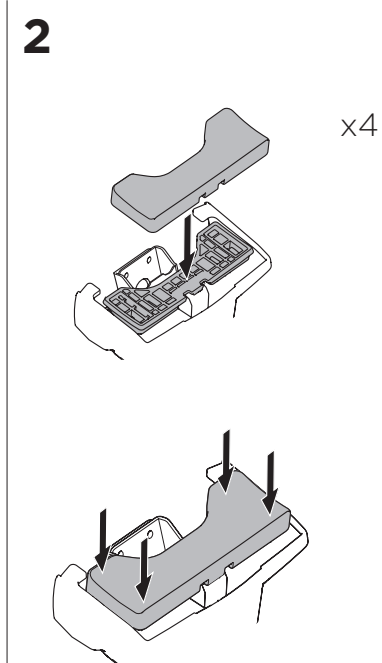

1

Kit 145008

FIAT Grande Punto, 5-dr Hatchback, 05-12

FIAT Punto Evo, 5-dr Hatchback, 09-12

FIAT Punto, 5-dr Hatchback, 12-

ISO 11154-E

THULE WingBar Evo	THULE WingBar Edge	THULE WingBar	THULE SquareBar	Evo X (scale)	Edge X (scale)
FIAT Grande Punto, 5-dr Hatchback, 05-12				27	G
FIAT Punto Evo, 5-dr Hatchback, 09-12				27	G
FIAT Punto, 5-dr Hatchback, 12-				27	G

THULE ProBar	THULE SlideBar	X (mm/inch)
FIAT Grande Punto, 5-dr Hatchback, 05-12		921 mm / 36 1/4"
FIAT Punto Evo, 5-dr Hatchback, 09-12		921 mm / 36 1/4"
FIAT Punto, 5-dr Hatchback, 12-		921 mm / 36 1/4"

	W (mm/inch)	Z (mm/inch)
FIAT Grande Punto, 5-dr Hatchback, 05-12	800 mm / 31 1/2"	250 mm / 9 7/8"
FIAT Punto Evo, 5-dr Hatchback, 09-12	800 mm / 31 1/2"	250 mm / 9 7/8"
FIAT Punto, 5-dr Hatchback, 12-	800 mm / 31 1/2"	250 mm / 9 7/8"