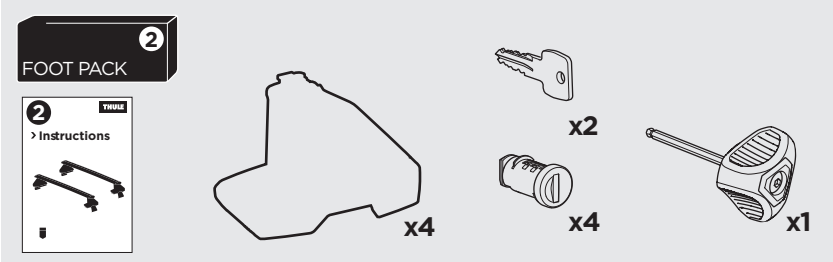

1

Kit 145008

FIAT Grande Punto, 5-dr Hatchback, 05-12

FIAT Punto Evo, 5-dr Hatchback, 09-12

FIAT Punto, 5-dr Hatchback, 12-

ISO 11154-E

THULE WingBar Evo	THULE WingBar Edge	THULE WingBar	THULE SquareBar	Evo X (scale)	Edge X (scale)
FIAT Grande Punto, 5-dr Hatchback, 05-12				27	G
FIAT Punto Evo, 5-dr Hatchback, 09-12				27	G
FIAT Punto, 5-dr Hatchback, 12-				27	G

THULE ProBar	THULE SlideBar	X (mm/inch)
FIAT Grande Punto, 5-dr Hatchback, 05-12		921 mm / 36 1/4"
FIAT Punto Evo, 5-dr Hatchback, 09-12		921 mm / 36 1/4"
FIAT Punto, 5-dr Hatchback, 12-		921 mm / 36 1/4"

THULE ProBar	THULE SlideBar	Y (mm/inch)
FIAT Grande Punto, 5-dr Hatchback, 05-12		861 mm / 33 7/8"
FIAT Punto Evo, 5-dr Hatchback, 09-12		861 mm / 33 7/8"
FIAT Punto, 5-dr Hatchback, 12-		861 mm / 33 7/8"

	W (mm/inch)	Z (mm/inch)
FIAT Grande Punto, 5-dr Hatchback, 05-12	800 mm / 31 1/2"	250 mm / 9 7/8"
FIAT Punto Evo, 5-dr Hatchback, 09-12	800 mm / 31 1/2"	250 mm / 9 7/8"
FIAT Punto, 5-dr Hatchback, 12-	800 mm / 31 1/2"	250 mm / 9 7/8"