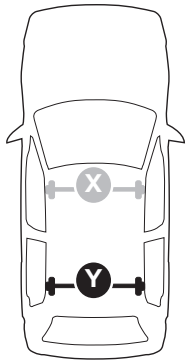

1

Kit 145008

FIAT Grande Punto, 5-dr Hatchback, 05-12

FIAT Punto Evo, 5-dr Hatchback, 09-12

FIAT Punto, 5-dr Hatchback, 12-

ISO 11154-E

THULE WingBar Evo	THULE WingBar Edge	THULE WingBar	THULE SquareBar	Evo X (scale)	Edge X (scale)
FIAT Grande Punto, 5-dr Hatchback, 05-12				27	G
FIAT Punto Evo, 5-dr Hatchback, 09-12				27	G
FIAT Punto, 5-dr Hatchback, 12-				27	G

THULE ProBar	THULE SlideBar	X (mm/inch)
FIAT Grande Punto, 5-dr Hatchback, 05-12		921 mm / 36 1/4"
FIAT Punto Evo, 5-dr Hatchback, 09-12		921 mm / 36 1/4"
FIAT Punto, 5-dr Hatchback, 12-		921 mm / 36 1/4"

	W (mm/inch)	Z (mm/inch)
FIAT Grande Punto, 5-dr Hatchback, 05-12	800 mm / 31 1/2"	250 mm / 9 7/8"
FIAT Punto Evo, 5-dr Hatchback, 09-12	800 mm / 31 1/2"	250 mm / 9 7/8"
FIAT Punto, 5-dr Hatchback, 12-	800 mm / 31 1/2"	250 mm / 9 7/8"