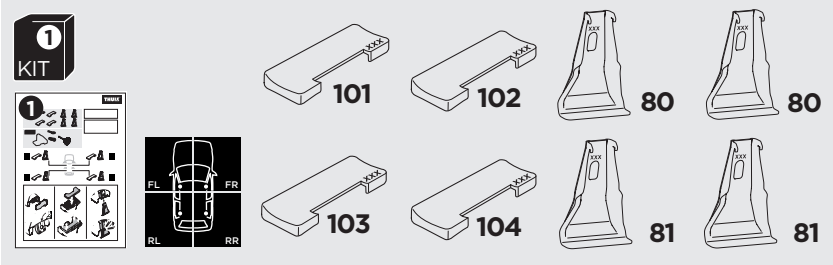

1

Kit 145008

FIAT Grande Punto, 5-dr Hatchback, 05-12

FIAT Punto Evo, 5-dr Hatchback, 09-12

FIAT Punto, 5-dr Hatchback, 12-

ISO 11154-E

THULE WingBar Evo	THULE WingBar Edge	THULE WingBar	THULE SquareBar	Evo X (scale)	Edge X (scale)
FIAT Grande Punto, 5-dr Hatchback, 05-12				27	G
FIAT Punto Evo, 5-dr Hatchback, 09-12				27	G
FIAT Punto, 5-dr Hatchback, 12-				27	G

THULE ProBar	THULE SlideBar	X (mm/inch)
FIAT Grande Punto, 5-dr Hatchback, 05-12		921 mm / 36 1/4"
FIAT Punto Evo, 5-dr Hatchback, 09-12		921 mm / 36 1/4"
FIAT Punto, 5-dr Hatchback, 12-		921 mm / 36 1/4"

THULE ProBar	THULE SlideBar	Y (mm/inch)
FIAT Grande Punto, 5-dr Hatchback, 05-12		861 mm / 33 7/8"
FIAT Punto Evo, 5-dr Hatchback, 09-12		861 mm / 33 7/8"
FIAT Punto, 5-dr Hatchback, 12-		861 mm / 33 7/8"

	W (mm/inch)	Z (mm/inch)
FIAT Grande Punto, 5-dr Hatchback, 05-12	800 mm / 31 1/2"	250 mm / 9 7/8"
FIAT Punto Evo, 5-dr Hatchback, 09-12	800 mm / 31 1/2"	250 mm / 9 7/8"
FIAT Punto, 5-dr Hatchback, 12-	800 mm / 31 1/2"	250 mm / 9 7/8"