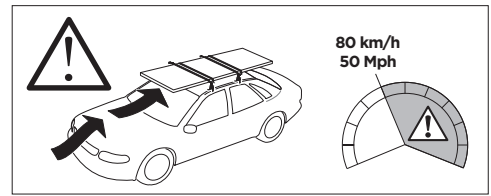

1

Kit 145021

CITROËN C4 Picasso, 5-dr MPV, 13-
CITROËN C4 SpaceTourer, 5-dr MPV, 13-

ISO 11154-E

THULE WingBar Evo THULE WingBar Edge THULE WingBar THULE SquareBar	Evo X (scale)	Edge X (scale)
CITROËN C4 Picasso, 5-dr MPV, 13-	47,5	B
CITROËN C4 SpaceTourer, 5-dr MPV, 13-	47,5	B