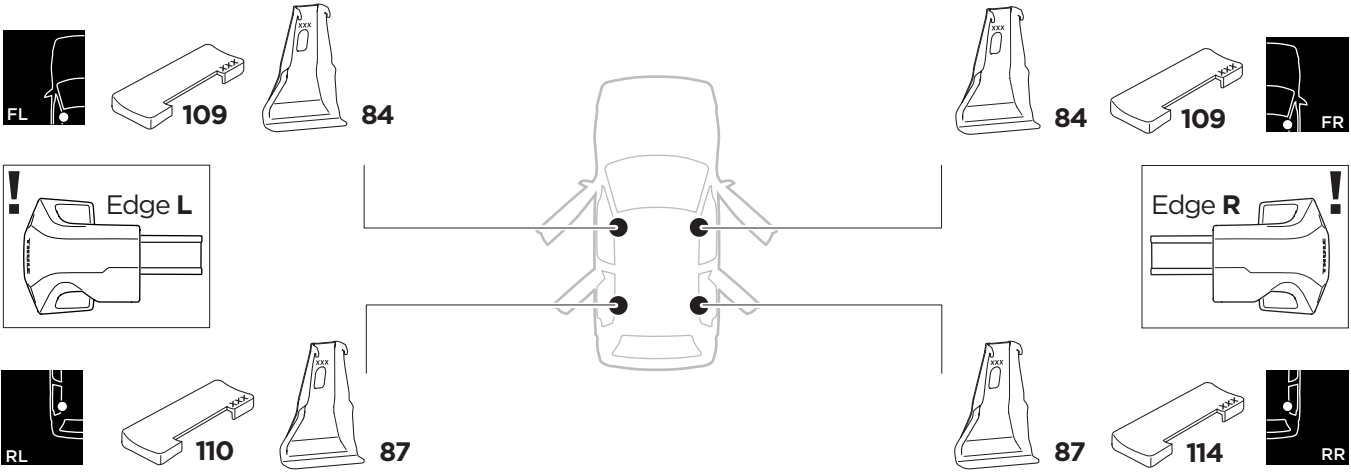

1

Kit 145021

CITROËN C4 Picasso, 5-dr MPV, 13-
CITROËN C4 SpaceTourer, 5-dr MPV, 13-

ISO 11154-E

THULE WingBar Evo THULE WingBar Edge THULE WingBar THULE SquareBar	Evo X (scale)	Edge X (scale)
CITROËN C4 Picasso, 5-dr MPV, 13-	47,5	B
CITROËN C4 SpaceTourer, 5-dr MPV, 13-	47,5	B

THULE ProBar THULE SlideBar	X (mm/inch)
CITROËN C4 Picasso, 5-dr MPV, 13-	1126 mm / 44 3/8"
CITROËN C4 SpaceTourer, 5-dr MPV, 13-	1126 mm / 44 3/8"

THULE WingBar Evo THULE WingBar Edge THULE WingBar THULE SquareBar	Evo Y (scale)	Edge Y (scale)
CITROËN C4 Picasso, 5-dr MPV, 13-	40,5	P
CITROËN C4 SpaceTourer, 5-dr MPV, 13-	40,5	P

THULE ProBar THULE SlideBar	Y (mm/inch)
CITROËN C4 Picasso, 5-dr MPV, 13-	1056 mm / 41 5/8"
CITROËN C4 SpaceTourer, 5-dr MPV, 13-	1056 mm / 41 5/8"

	W (mm/inch)	Z (mm/inch)
CITROËN C4 Picasso, 5-dr MPV, 13-	720 mm / 28 3/8"	155 mm / 6 1/8"
CITROËN C4 SpaceTourer, 5-dr MPV, 13-	720 mm / 28 3/8"	155 mm / 6 1/8"