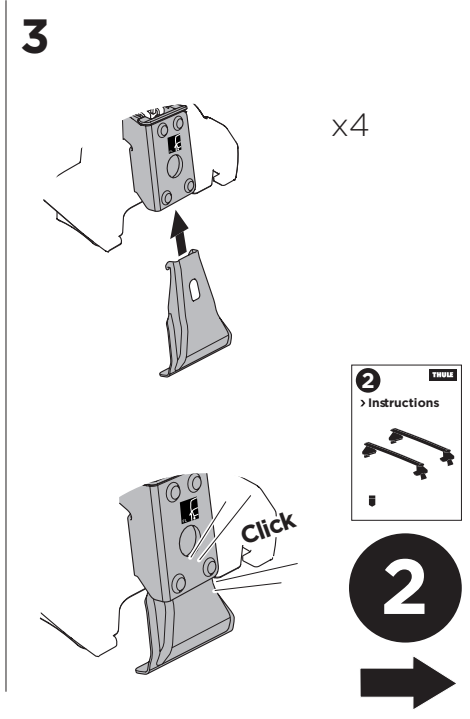

1

Kit 145021

CITROËN C4 Picasso, 5-dr MPV, 13-
CITROËN C4 SpaceTourer, 5-dr MPV, 13-

ISO 11154-E