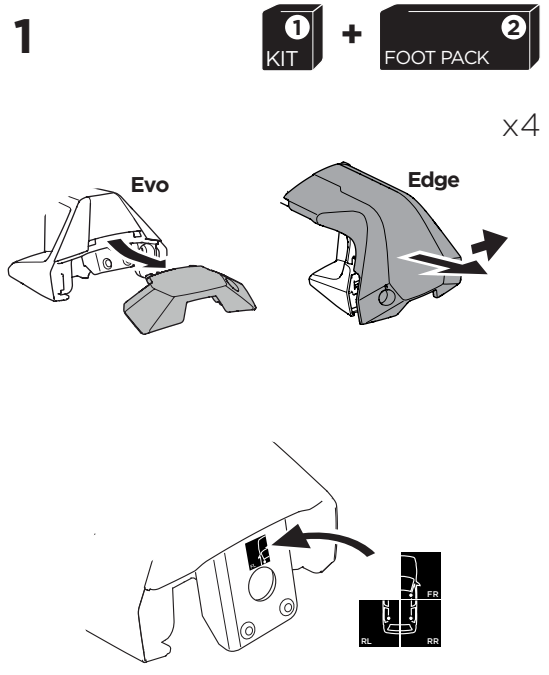

1

Kit 145021

CITROËN C4 Picasso, 5-dr MPV, 13-
CITROËN C4 SpaceTourer, 5-dr MPV, 13-

ISO 11154-E

THULE WingBar Evo THULE WingBar Edge THULE WingBar THULE SquareBar	Evo X (scale)	Edge X (scale)
CITROËN C4 Picasso, 5-dr MPV, 13-	47,5	B
CITROËN C4 SpaceTourer, 5-dr MPV, 13-	47,5	B