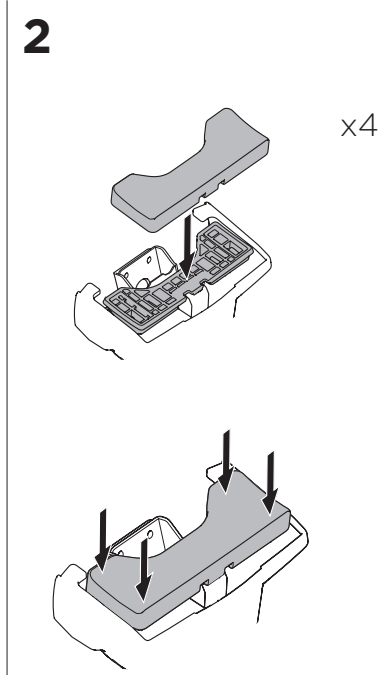

1

Kit 145021

CITROËN C4 Picasso, 5-dr MPV, 13-
CITROËN C4 SpaceTourer, 5-dr MPV, 13-

ISO 11154-E

THULE WingBar Evo THULE WingBar Edge THULE WingBar THULE SquareBar	Evo X (scale)	Edge X (scale)
CITROËN C4 Picasso, 5-dr MPV, 13-	47,5	B
CITROËN C4 SpaceTourer, 5-dr MPV, 13-	47,5	B

THULE ProBar THULE SlideBar	X (mm/inch)
CITROËN C4 Picasso, 5-dr MPV, 13-	1126 mm / 44 3/8"
CITROËN C4 SpaceTourer, 5-dr MPV, 13-	1126 mm / 44 3/8"

THULE WingBar Evo THULE WingBar Edge THULE WingBar THULE SquareBar	Evo Y (scale)	Edge Y (scale)
CITROËN C4 Picasso, 5-dr MPV, 13-	40,5	P
CITROËN C4 SpaceTourer, 5-dr MPV, 13-	40,5	P

THULE ProBar THULE SlideBar	Y (mm/inch)
CITROËN C4 Picasso, 5-dr MPV, 13-	1056 mm / 41 5/8"
CITROËN C4 SpaceTourer, 5-dr MPV, 13-	1056 mm / 41 5/8"

	W (mm/inch)	Z (mm/inch)
CITROËN C4 Picasso, 5-dr MPV, 13-	720 mm / 28 3/8"	155 mm / 6 1/8"
CITROËN C4 SpaceTourer, 5-dr MPV, 13-	720 mm / 28 3/8"	155 mm / 6 1/8"