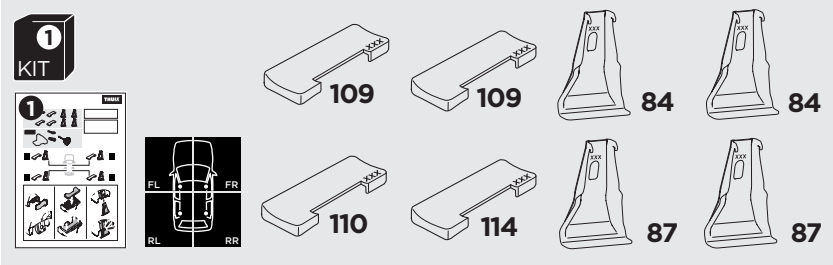

1

Kit 145021

CITROËN C4 Picasso, 5-dr MPV, 13-
CITROËN C4 SpaceTourer, 5-dr MPV, 13-

ISO 11154-E

THULE WingBar Evo THULE WingBar Edge THULE WingBar THULE SquareBar	Evo X (scale)	Edge X (scale)
CITROËN C4 Picasso, 5-dr MPV, 13-	47,5	B
CITROËN C4 SpaceTourer, 5-dr MPV, 13-	47,5	B

THULE ProBar THULE SlideBar	X (mm/inch)
CITROËN C4 Picasso, 5-dr MPV, 13-	1126 mm / 44 3/8"
CITROËN C4 SpaceTourer, 5-dr MPV, 13-	1126 mm / 44 3/8"

THULE WingBar Evo THULE WingBar Edge THULE WingBar THULE SquareBar	Evo Y (scale)	Edge Y (scale)
CITROËN C4 Picasso, 5-dr MPV, 13-	40,5	P
CITROËN C4 SpaceTourer, 5-dr MPV, 13-	40,5	P

THULE ProBar THULE SlideBar	Y (mm/inch)
CITROËN C4 Picasso, 5-dr MPV, 13-	1056 mm / 41 5/8"
CITROËN C4 SpaceTourer, 5-dr MPV, 13-	1056 mm / 41 5/8"

	W (mm/inch)	Z (mm/inch)
CITROËN C4 Picasso, 5-dr MPV, 13-	720 mm / 28 3/8"	155 mm / 6 1/8"
CITROËN C4 SpaceTourer, 5-dr MPV, 13-	720 mm / 28 3/8"	155 mm / 6 1/8"