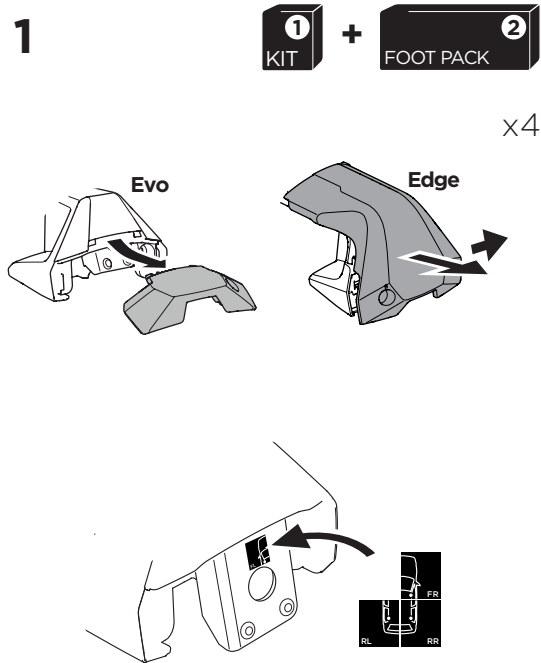

## Kit 145031

BMW 2-Series Gran Tourer, 5-dr MPV, 15-

ISO 11154-E

THULE WingBar Evo	THULE WingBar Edge	THULE WingBar	THULE SquareBar	<b>Evo X (scale)</b>	<b>Edge X (scale)</b>
<b>BMW 2-Series Gran Tourer, 5-dr MPV, 15-</b>				<b>39</b>	<b>A</b>