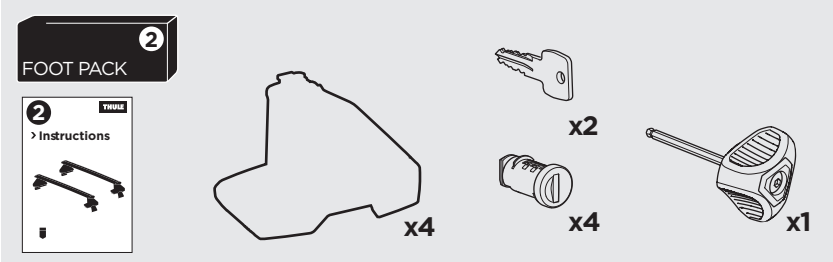

## Kit 145031

BMW 2-Series Gran Tourer, 5-dr MPV, 15-

ISO 11154-E

THULE WingBar Evo	THULE WingBar Edge	THULE WingBar	THULE SquareBar	<b>Evo X (scale)</b>	<b>Edge X (scale)</b>
<b>BMW 2-Series Gran Tourer, 5-dr MPV, 15-</b>				<b>39</b>	<b>A</b>

THULE ProBar	THULE SlideBar	<b>X (mm/inch)</b>		
<b>BMW 2-Series Gran Tourer, 5-dr MPV, 15-</b>		<b>1041 mm / 41"</b>		

THULE WingBar Evo	THULE WingBar Edge	THULE WingBar	THULE SquareBar	<b>Evo Y (scale)</b>	<b>Edge Y (scale)</b>
<b>BMW 2-Series Gran Tourer, 5-dr MPV, 15-</b>				<b>35</b>	<b>I</b>

THULE ProBar	THULE SlideBar	<b>Y (mm/inch)</b>		
<b>BMW 2-Series Gran Tourer, 5-dr MPV, 15-</b>		<b>1001 mm / 39 3/8"</b>		

	<b>W (mm/inch)</b>	<b>Z (mm/inch)</b>
<b>BMW 2-Series Gran Tourer, 5-dr MPV, 15-</b>	<b>700 mm / 27 1/2"</b>	<b>400 mm / 15 3/4"</b>