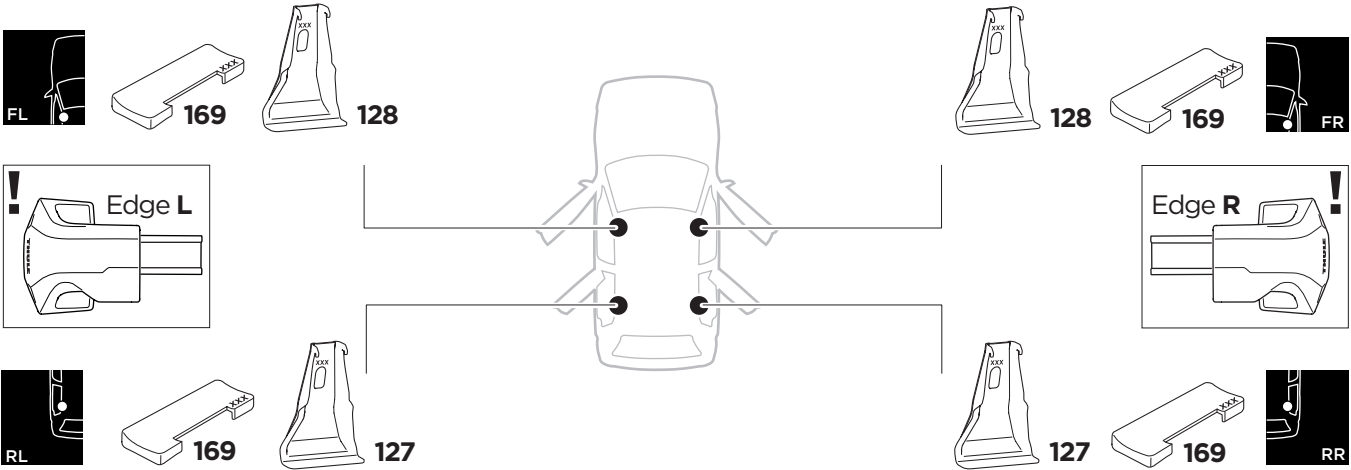

## Kit 145031

BMW 2-Series Gran Tourer, 5-dr MPV, 15-

ISO 11154-E

THULE WingBar Evo	THULE WingBar Edge	THULE WingBar	THULE SquareBar	<b>Evo X (scale)</b>	<b>Edge X (scale)</b>
<b>BMW 2-Series Gran Tourer, 5-dr MPV, 15-</b>				<b>39</b>	<b>A</b>

THULE ProBar	THULE SlideBar	<b>X (mm/inch)</b>		
<b>BMW 2-Series Gran Tourer, 5-dr MPV, 15-</b>		<b>1041 mm / 41"</b>		

THULE WingBar Evo	THULE WingBar Edge	THULE WingBar	THULE SquareBar	<b>Evo Y (scale)</b>	<b>Edge Y (scale)</b>
<b>BMW 2-Series Gran Tourer, 5-dr MPV, 15-</b>				<b>35</b>	<b>I</b>

THULE ProBar	THULE SlideBar	<b>Y (mm/inch)</b>		
<b>BMW 2-Series Gran Tourer, 5-dr MPV, 15-</b>		<b>1001 mm / 39 3/8"</b>		

	<b>W (mm/inch)</b>	<b>Z (mm/inch)</b>
<b>BMW 2-Series Gran Tourer, 5-dr MPV, 15-</b>	<b>700 mm / 27 1/2"</b>	<b>400 mm / 15 3/4"</b>