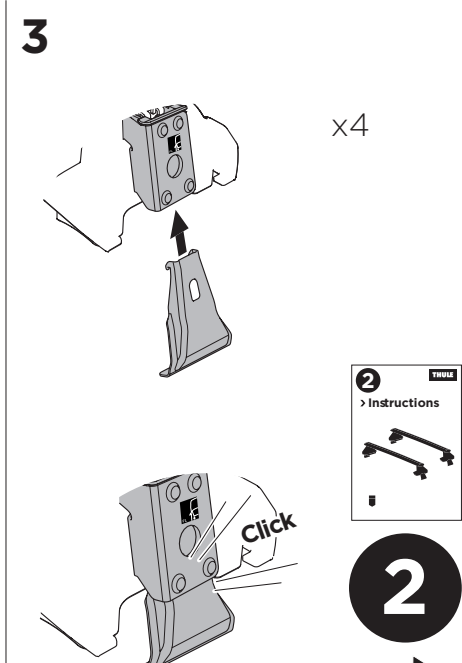

1

Kit 145031

BMW 2-Series Gran Tourer, 5-dr MPV, 15-

ISO 11154-E