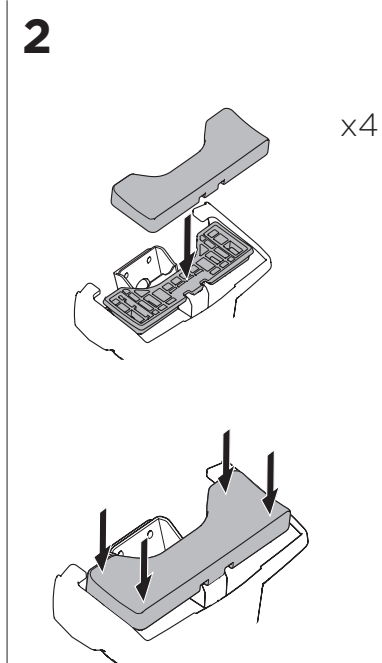

## Kit 145031

BMW 2-Series Gran Tourer, 5-dr MPV, 15-

ISO 11154-E

THULE WingBar Evo	THULE WingBar Edge	THULE WingBar	THULE SquareBar	<b>Evo X (scale)</b>	<b>Edge X (scale)</b>
<b>BMW 2-Series Gran Tourer, 5-dr MPV, 15-</b>				<b>39</b>	<b>A</b>

THULE ProBar	THULE SlideBar	<b>X (mm/inch)</b>		
<b>BMW 2-Series Gran Tourer, 5-dr MPV, 15-</b>		<b>1041 mm / 41"</b>		

THULE WingBar Evo	THULE WingBar Edge	THULE WingBar	THULE SquareBar	<b>Evo Y (scale)</b>	<b>Edge Y (scale)</b>
<b>BMW 2-Series Gran Tourer, 5-dr MPV, 15-</b>				<b>35</b>	<b>I</b>

THULE ProBar	THULE SlideBar	<b>Y (mm/inch)</b>		
<b>BMW 2-Series Gran Tourer, 5-dr MPV, 15-</b>		<b>1001 mm / 39 3/8"</b>		

	<b>W (mm/inch)</b>	<b>Z (mm/inch)</b>
<b>BMW 2-Series Gran Tourer, 5-dr MPV, 15-</b>	<b>700 mm / 27 1/2"</b>	<b>400 mm / 15 3/4"</b>