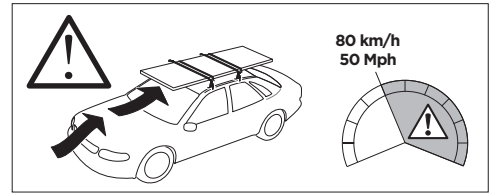

1

Kit 145031

BMW 2-Series Gran Tourer, 5-dr MPV, 15-

ISO 11154-E