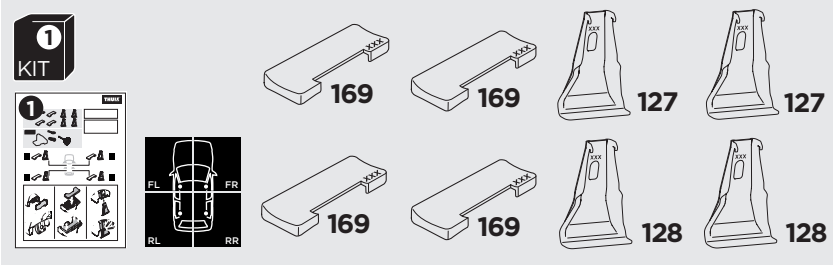

## Kit 145031

BMW 2-Series Gran Tourer, 5-dr MPV, 15-

ISO 11154-E

THULE WingBar Evo	THULE WingBar Edge	THULE WingBar	THULE SquareBar	<b>Evo X (scale)</b>	<b>Edge X (scale)</b>
<b>BMW 2-Series Gran Tourer, 5-dr MPV, 15-</b>				<b>39</b>	<b>A</b>

THULE ProBar	THULE SlideBar	<b>X (mm/inch)</b>		
<b>BMW 2-Series Gran Tourer, 5-dr MPV, 15-</b>		<b>1041 mm / 41"</b>		

THULE WingBar Evo	THULE WingBar Edge	THULE WingBar	THULE SquareBar	<b>Evo Y (scale)</b>	<b>Edge Y (scale)</b>
<b>BMW 2-Series Gran Tourer, 5-dr MPV, 15-</b>				<b>35</b>	<b>I</b>

THULE ProBar	THULE SlideBar	<b>Y (mm/inch)</b>		
<b>BMW 2-Series Gran Tourer, 5-dr MPV, 15-</b>		<b>1001 mm / 39 3/8"</b>		

	<b>W (mm/inch)</b>	<b>Z (mm/inch)</b>
<b>BMW 2-Series Gran Tourer, 5-dr MPV, 15-</b>	<b>700 mm / 27 1/2"</b>	<b>400 mm / 15 3/4"</b>