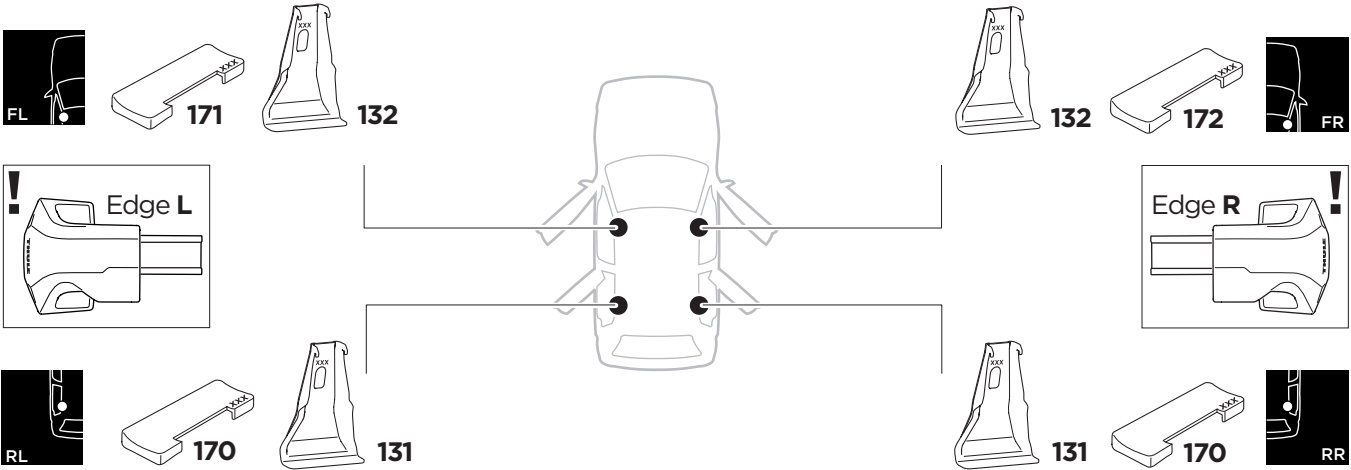

1

Kit 145032

RENAULT Mégane (Mk. IV), 5-dr Hatchback, 16-

ISO 11154-E

THULE WingBar Evo	THULE WingBar Edge	THULE WingBar	THULE SquareBar	Evo X (scale)	Edge X (scale)
RENAULT Mégane (Mk. IV), 5-dr Hatchback, 16-				40	Q

THULE ProBar	THULE SlideBar	X (mm/inch)		
RENAULT Mégane (Mk. IV), 5-dr Hatchback, 16-		1051 mm / 41 3/8"		

THULE WingBar Evo	THULE WingBar Edge	THULE WingBar	THULE SquareBar	Evo Y (scale)	Edge Y (scale)
RENAULT Mégane (Mk. IV), 5-dr Hatchback, 16-				36	G

THULE ProBar	THULE SlideBar	Y (mm/inch)		
RENAULT Mégane (Mk. IV), 5-dr Hatchback, 16-		1011 mm / 39 3/4"		

	W (mm/inch)	Z (mm/inch)
RENAULT Mégane (Mk. IV), 5-dr Hatchback, 16-	720 mm / 28 3/8"	230 mm / 9"