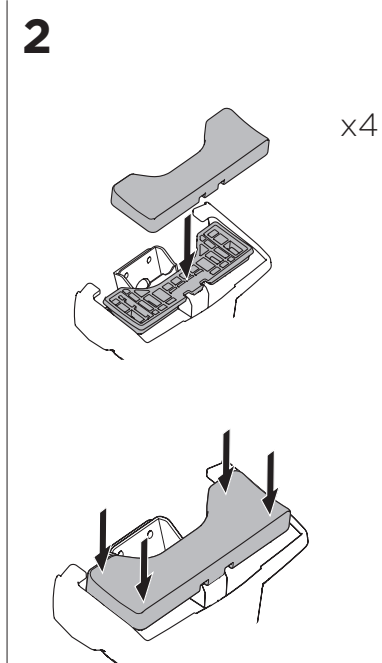

1

Kit 145032

RENAULT Mégane (Mk. IV), 5-dr Hatchback, 16-

ISO 11154-E

THULE WingBar Evo	THULE WingBar Edge	THULE WingBar	THULE SquareBar	Evo X (scale)	Edge X (scale)
RENAULT Mégane (Mk. IV), 5-dr Hatchback, 16-				40	Q

THULE ProBar	THULE SlideBar	X (mm/inch)		
RENAULT Mégane (Mk. IV), 5-dr Hatchback, 16-		1051 mm / 41 3/8"		

THULE WingBar Evo	THULE WingBar Edge	THULE WingBar	THULE SquareBar	Evo Y (scale)	Edge Y (scale)
RENAULT Mégane (Mk. IV), 5-dr Hatchback, 16-				36	G

THULE ProBar	THULE SlideBar	Y (mm/inch)		
RENAULT Mégane (Mk. IV), 5-dr Hatchback, 16-		1011 mm / 39 3/4"		

	W (mm/inch)	Z (mm/inch)
RENAULT Mégane (Mk. IV), 5-dr Hatchback, 16-	720 mm / 28 3/8"	230 mm / 9"