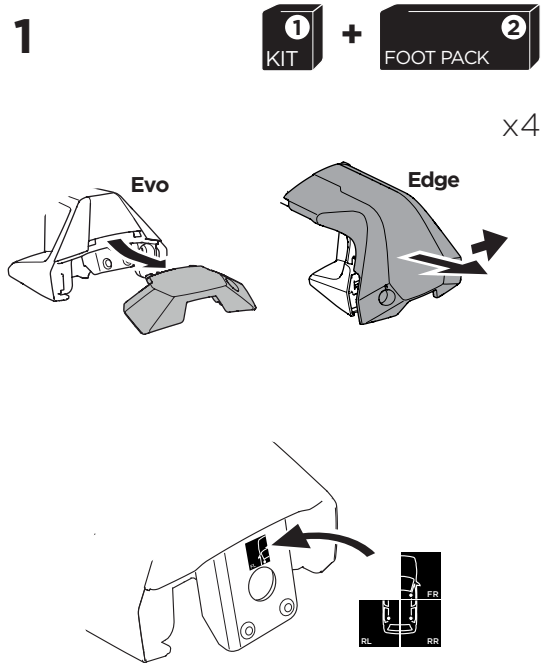

1

Kit 145032

RENAULT Mégane (Mk. IV), 5-dr Hatchback, 16-

ISO 11154-E

THULE WingBar Evo	THULE WingBar Edge	THULE WingBar	THULE SquareBar	Evo X (scale)	Edge X (scale)
RENAULT Mégane (Mk. IV), 5-dr Hatchback, 16-				40	Q

THULE ProBar	THULE SlideBar	X (mm/inch)		
RENAULT Mégane (Mk. IV), 5-dr Hatchback, 16-		1051 mm / 41 3/8"		

THULE WingBar Evo	THULE WingBar Edge	THULE WingBar	THULE SquareBar	Evo Y (scale)	Edge Y (scale)
RENAULT Mégane (Mk. IV), 5-dr Hatchback, 16-				36	G

THULE ProBar	THULE SlideBar	Y (mm/inch)		
RENAULT Mégane (Mk. IV), 5-dr Hatchback, 16-		1011 mm / 39 3/4"		

	W (mm/inch)	Z (mm/inch)
RENAULT Mégane (Mk. IV), 5-dr Hatchback, 16-	720 mm / 28 3/8"	230 mm / 9"