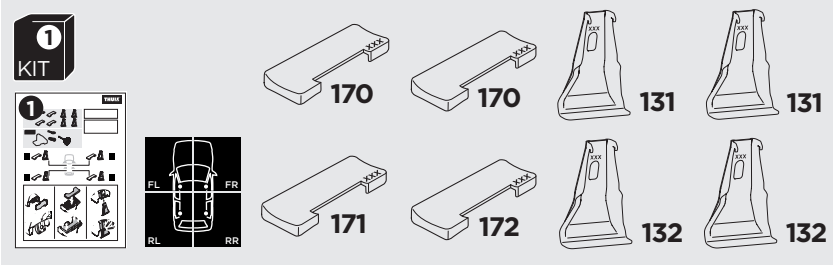

1

Kit 145032

RENAULT Mégane (Mk. IV), 5-dr Hatchback, 16-

ISO 11154-E

THULE WingBar Evo	THULE WingBar Edge	THULE WingBar	THULE SquareBar	Evo X (scale)	Edge X (scale)
RENAULT Mégane (Mk. IV), 5-dr Hatchback, 16-				40	Q

THULE ProBar	THULE SlideBar	X (mm/inch)		
RENAULT Mégane (Mk. IV), 5-dr Hatchback, 16-		1051 mm / 41 3/8"		

THULE WingBar Evo	THULE WingBar Edge	THULE WingBar	THULE SquareBar	Evo Y (scale)	Edge Y (scale)
RENAULT Mégane (Mk. IV), 5-dr Hatchback, 16-				36	G

THULE ProBar	THULE SlideBar	Y (mm/inch)		
RENAULT Mégane (Mk. IV), 5-dr Hatchback, 16-		1011 mm / 39 3/4"		

	W (mm/inch)	Z (mm/inch)
RENAULT Mégane (Mk. IV), 5-dr Hatchback, 16-	720 mm / 28 3/8"	230 mm / 9"