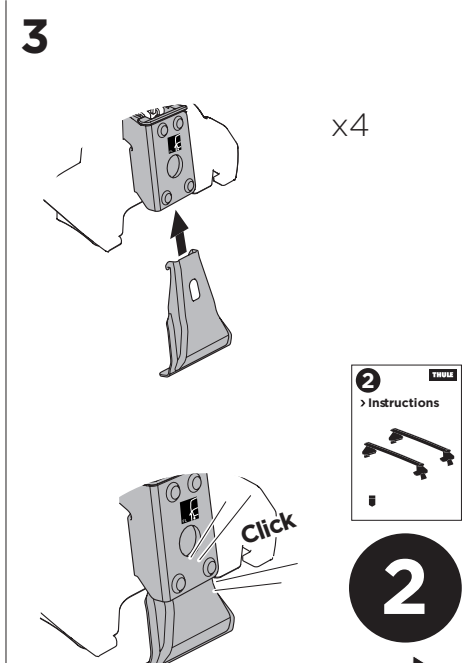

1

Kit 145032

RENAULT Mégane (Mk. IV), 5-dr Hatchback, 16-

ISO 11154-E

THULE WingBar Evo	THULE WingBar Edge	THULE WingBar	THULE SquareBar	Evo X (scale)	Edge X (scale)
RENAULT Mégane (Mk. IV), 5-dr Hatchback, 16-				40	Q

THULE ProBar	THULE SlideBar	X (mm/inch)		
RENAULT Mégane (Mk. IV), 5-dr Hatchback, 16-		1051 mm / 41 3/8"		

THULE WingBar Evo	THULE WingBar Edge	THULE WingBar	THULE SquareBar	Evo Y (scale)	Edge Y (scale)
RENAULT Mégane (Mk. IV), 5-dr Hatchback, 16-				36	G

THULE ProBar	THULE SlideBar	Y (mm/inch)		
RENAULT Mégane (Mk. IV), 5-dr Hatchback, 16-		1011 mm / 39 3/4"		

	W (mm/inch)	Z (mm/inch)
RENAULT Mégane (Mk. IV), 5-dr Hatchback, 16-	720 mm / 28 3/8"	230 mm / 9"