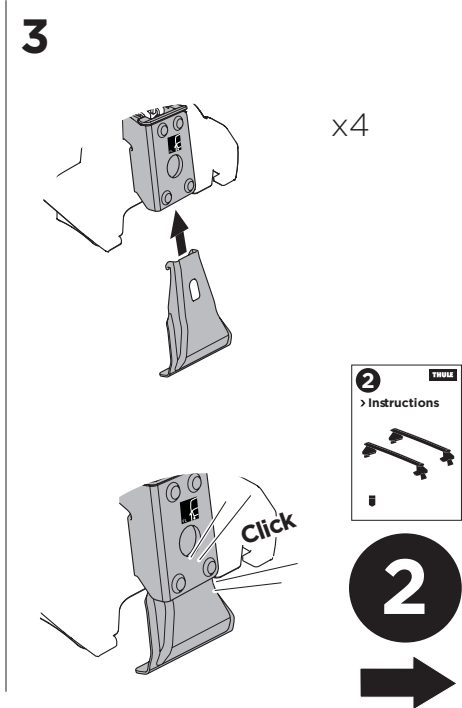

1

Kit 145035

CITROËN C4 Grand Picasso, 5-dr MPV, 14-
CITROËN Grand C4 SpaceTourer, 5-dr MPV, 14-

ISO 11154-E

THULE WingBar Evo	THULE WingBar Edge	THULE WingBar	THULE SquareBar	Evo X (scale)	Edge X (scale)
CITROËN C4 Grand Picasso, 5-dr MPV, 14-				45,5	F
CITROËN Grand C4 SpaceTourer, 5-dr MPV, 14-				45,5	F

THULE ProBar	THULE SlideBar			X (mm/inch)	
CITROËN C4 Grand Picasso, 5-dr MPV, 14-				1106 mm / 43 1/2"	
CITROËN Grand C4 SpaceTourer, 5-dr MPV, 14-				1106 mm / 43 1/2"	

THULE WingBar Evo	THULE WingBar Edge	THULE WingBar	THULE SquareBar	Evo Y (scale)	Edge Y (scale)
CITROËN C4 Grand Picasso, 5-dr MPV, 14-				43,5	J
CITROËN Grand C4 SpaceTourer, 5-dr MPV, 14-				43,5	J

THULE ProBar	THULE SlideBar			Y (mm/inch)	
CITROËN C4 Grand Picasso, 5-dr MPV, 14-				1086 mm / 42 3/4"	
CITROËN Grand C4 SpaceTourer, 5-dr MPV, 14-				1086 mm / 42 3/4"	

	W (mm/inch)	Z (mm/inch)
CITROËN C4 Grand Picasso, 5-dr MPV, 14-	715 mm / 28 1/4"	300 mm / 11 3/4"
CITROËN Grand C4 SpaceTourer, 5-dr MPV, 14-	715 mm / 28 1/4"	300 mm / 11 3/4"