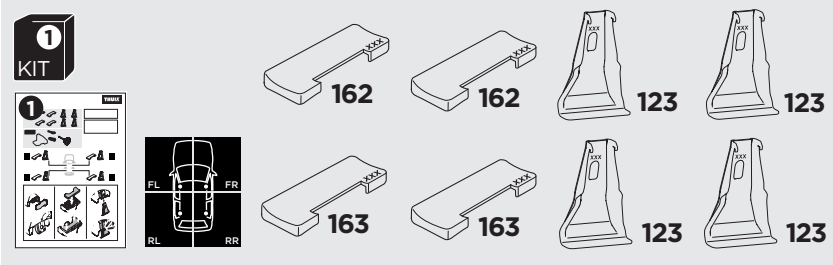

1

Kit 145035

CITROËN C4 Grand Picasso, 5-dr MPV, 14-
CITROËN Grand C4 SpaceTourer, 5-dr MPV, 14-

ISO 11154-E

THULE WingBar Evo	THULE WingBar Edge	THULE WingBar	THULE SquareBar	Evo X (scale)	Edge X (scale)
CITROËN C4 Grand Picasso, 5-dr MPV, 14-				45,5	F
CITROËN Grand C4 SpaceTourer, 5-dr MPV, 14-				45,5	F

THULE ProBar	THULE SlideBar			X (mm/inch)	
CITROËN C4 Grand Picasso, 5-dr MPV, 14-				1106 mm / 43 1/2"	
CITROËN Grand C4 SpaceTourer, 5-dr MPV, 14-				1106 mm / 43 1/2"	

THULE WingBar Evo	THULE WingBar Edge	THULE WingBar	THULE SquareBar	Evo Y (scale)	Edge Y (scale)
CITROËN C4 Grand Picasso, 5-dr MPV, 14-				43,5	J
CITROËN Grand C4 SpaceTourer, 5-dr MPV, 14-				43,5	J

THULE ProBar	THULE SlideBar			Y (mm/inch)	
CITROËN C4 Grand Picasso, 5-dr MPV, 14-				1086 mm / 42 3/4"	
CITROËN Grand C4 SpaceTourer, 5-dr MPV, 14-				1086 mm / 42 3/4"	

	W (mm/inch)	Z (mm/inch)
CITROËN C4 Grand Picasso, 5-dr MPV, 14-	715 mm / 28 1/4"	300 mm / 11 3/4"
CITROËN Grand C4 SpaceTourer, 5-dr MPV, 14-	715 mm / 28 1/4"	300 mm / 11 3/4"