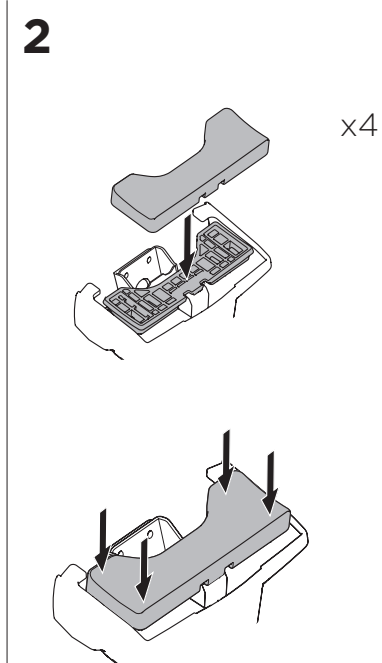

1

Kit 145035

CITROËN C4 Grand Picasso, 5-dr MPV, 14-
CITROËN Grand C4 SpaceTourer, 5-dr MPV, 14-

ISO 11154-E

THULE WingBar Evo	THULE WingBar Edge	THULE WingBar	THULE SquareBar	Evo X (scale)	Edge X (scale)
CITROËN C4 Grand Picasso, 5-dr MPV, 14-				45,5	F
CITROËN Grand C4 SpaceTourer, 5-dr MPV, 14-				45,5	F

THULE ProBar	THULE SlideBar			X (mm/inch)	
CITROËN C4 Grand Picasso, 5-dr MPV, 14-				1106 mm / 43 1/2"	
CITROËN Grand C4 SpaceTourer, 5-dr MPV, 14-				1106 mm / 43 1/2"	

THULE WingBar Evo	THULE WingBar Edge	THULE WingBar	THULE SquareBar	Evo Y (scale)	Edge Y (scale)
CITROËN C4 Grand Picasso, 5-dr MPV, 14-				43,5	J
CITROËN Grand C4 SpaceTourer, 5-dr MPV, 14-				43,5	J

THULE ProBar	THULE SlideBar			Y (mm/inch)	
CITROËN C4 Grand Picasso, 5-dr MPV, 14-				1086 mm / 42 3/4"	
CITROËN Grand C4 SpaceTourer, 5-dr MPV, 14-				1086 mm / 42 3/4"	

	W (mm/inch)	Z (mm/inch)
CITROËN C4 Grand Picasso, 5-dr MPV, 14-	715 mm / 28 1/4"	300 mm / 11 3/4"
CITROËN Grand C4 SpaceTourer, 5-dr MPV, 14-	715 mm / 28 1/4"	300 mm / 11 3/4"