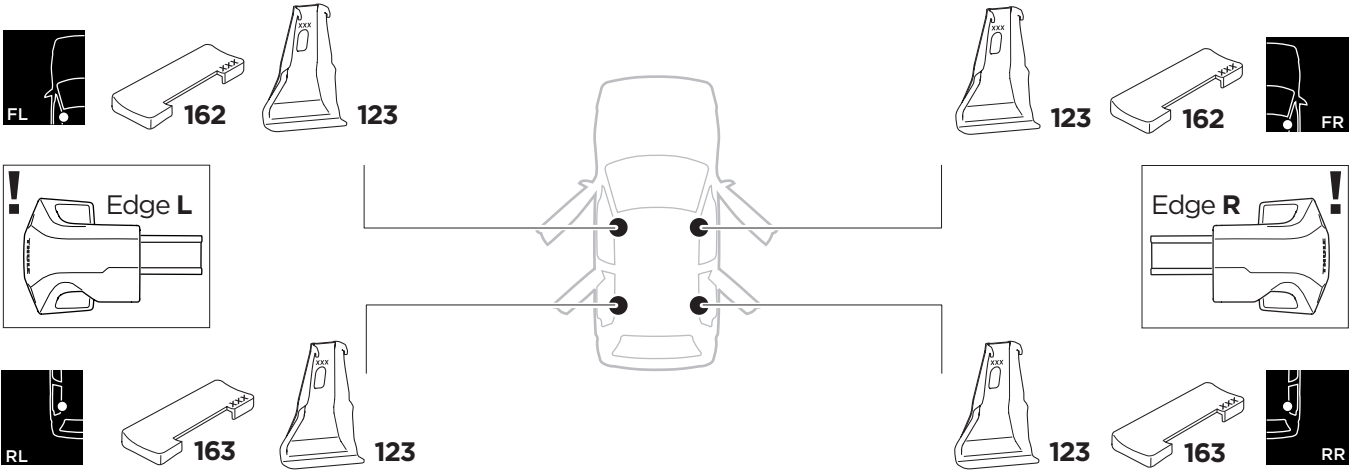

1

Kit 145035

CITROËN C4 Grand Picasso, 5-dr MPV, 14-
CITROËN Grand C4 SpaceTourer, 5-dr MPV, 14-

ISO 11154-E

THULE WingBar Evo	THULE WingBar Edge	THULE WingBar	THULE SquareBar	Evo X (scale)	Edge X (scale)
CITROËN C4 Grand Picasso, 5-dr MPV, 14-				45,5	F
CITROËN Grand C4 SpaceTourer, 5-dr MPV, 14-				45,5	F

THULE ProBar	THULE SlideBar			X (mm/inch)	
CITROËN C4 Grand Picasso, 5-dr MPV, 14-				1106 mm / 43 1/2"	
CITROËN Grand C4 SpaceTourer, 5-dr MPV, 14-				1106 mm / 43 1/2"	

THULE WingBar Evo	THULE WingBar Edge	THULE WingBar	THULE SquareBar	Evo Y (scale)	Edge Y (scale)
CITROËN C4 Grand Picasso, 5-dr MPV, 14-				43,5	J
CITROËN Grand C4 SpaceTourer, 5-dr MPV, 14-				43,5	J

THULE ProBar	THULE SlideBar			Y (mm/inch)	
CITROËN C4 Grand Picasso, 5-dr MPV, 14-				1086 mm / 42 3/4"	
CITROËN Grand C4 SpaceTourer, 5-dr MPV, 14-				1086 mm / 42 3/4"	

	W (mm/inch)	Z (mm/inch)
CITROËN C4 Grand Picasso, 5-dr MPV, 14-	715 mm / 28 1/4"	300 mm / 11 3/4"
CITROËN Grand C4 SpaceTourer, 5-dr MPV, 14-	715 mm / 28 1/4"	300 mm / 11 3/4"