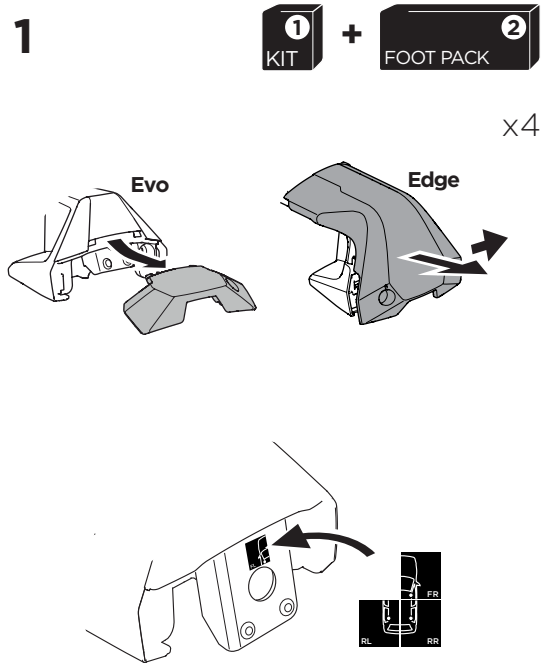

1

Kit 145035

CITROËN C4 Grand Picasso, 5-dr MPV, 14-
CITROËN Grand C4 SpaceTourer, 5-dr MPV, 14-

ISO 11154-E

THULE WingBar Evo	THULE WingBar Edge	THULE WingBar	THULE SquareBar	Evo X (scale)	Edge X (scale)
CITROËN C4 Grand Picasso, 5-dr MPV, 14-				45,5	F
CITROËN Grand C4 SpaceTourer, 5-dr MPV, 14-				45,5	F