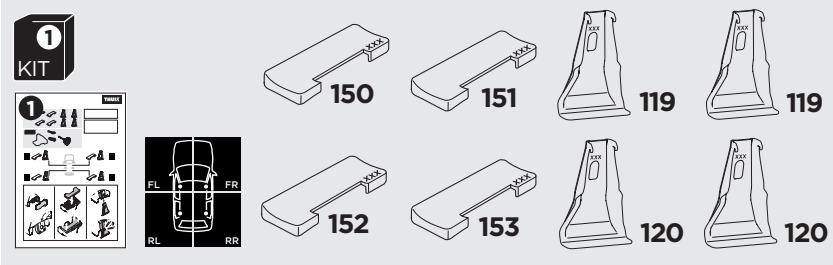

1

Kit 145039

VOLVO S90, 4-dr Sedan, 16-

ISO 11154-E

THULE WingBar Evo	THULE WingBar Edge	THULE WingBar	THULE SquareBar	Evo X (scale)	Edge X (scale)
VOLVO S90, 4-dr Sedan, 16-				44.5	H

THULE ProBar	THULE SlideBar	X (mm/inch)		
VOLVO S90, 4-dr Sedan, 16-		1096 mm / 43 1/8"		

THULE WingBar Evo	THULE WingBar Edge	THULE WingBar	THULE SquareBar	Evo Y (scale)	Edge Y (scale)
VOLVO S90, 4-dr Sedan, 16-				42.5	L

THULE ProBar	THULE SlideBar	Y (mm/inch)		
VOLVO S90, 4-dr Sedan, 16-		1076 mm / 42 3/8"		

	W (mm/inch)	Z (mm/inch)
VOLVO S90, 4-dr Sedan, 16-	690 mm / 27 1/8"	285 mm / 11 1/4"