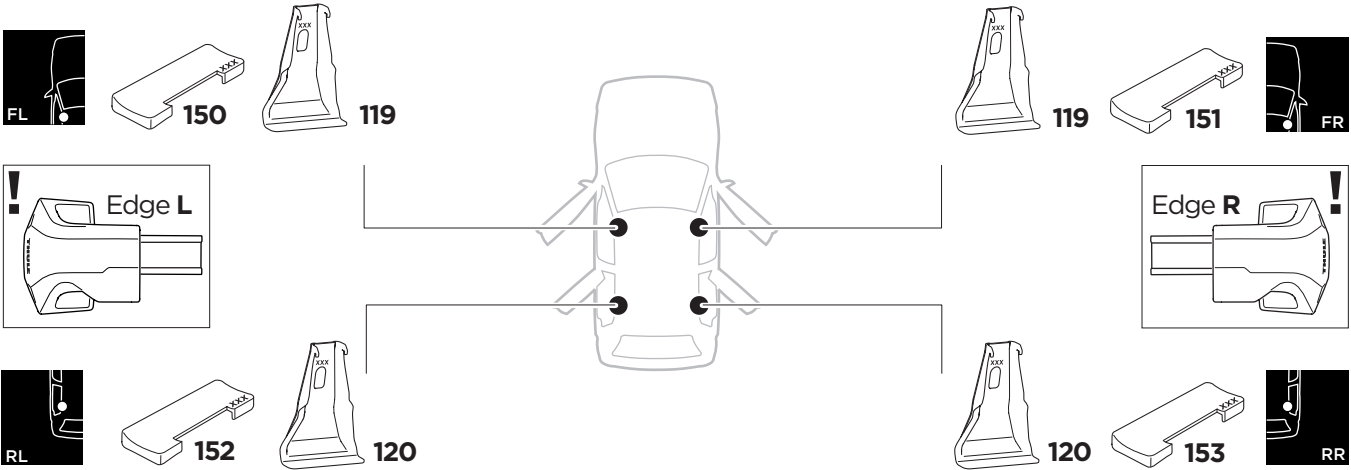

1

Kit 145039

VOLVO S90, 4-dr Sedan, 16-

ISO 11154-E

THULE WingBar Evo	THULE WingBar Edge	THULE WingBar	THULE SquareBar	Evo X (scale)	Edge X (scale)
VOLVO S90, 4-dr Sedan, 16-				44.5	H

THULE ProBar	THULE SlideBar	X (mm/inch)		
VOLVO S90, 4-dr Sedan, 16-		1096 mm / 43 1/8"		

THULE WingBar Evo	THULE WingBar Edge	THULE WingBar	THULE SquareBar	Evo Y (scale)	Edge Y (scale)
VOLVO S90, 4-dr Sedan, 16-				42.5	L

THULE ProBar	THULE SlideBar	Y (mm/inch)		
VOLVO S90, 4-dr Sedan, 16-		1076 mm / 42 3/8"		

	W (mm/inch)	Z (mm/inch)
VOLVO S90, 4-dr Sedan, 16-	690 mm / 27 1/8"	285 mm / 11 1/4"