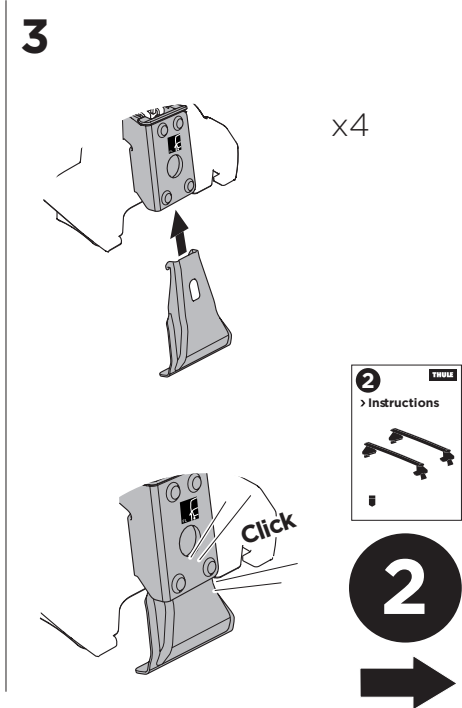

1

Kit 145039

VOLVO S90, 4-dr Sedan, 16-

ISO 11154-E

THULE WingBar Evo	THULE WingBar Edge	THULE WingBar	THULE SquareBar	Evo X (scale)	Edge X (scale)
VOLVO S90, 4-dr Sedan, 16-				44.5	H

THULE ProBar	THULE SlideBar	X (mm/inch)		
VOLVO S90, 4-dr Sedan, 16-		1096 mm / 43 1/8"		

THULE WingBar Evo	THULE WingBar Edge	THULE WingBar	THULE SquareBar	Evo Y (scale)	Edge Y (scale)
VOLVO S90, 4-dr Sedan, 16-				42.5	L

THULE ProBar	THULE SlideBar	Y (mm/inch)		
VOLVO S90, 4-dr Sedan, 16-		1076 mm / 42 3/8"		

	W (mm/inch)	Z (mm/inch)
VOLVO S90, 4-dr Sedan, 16-	690 mm / 27 1/8"	285 mm / 11 1/4"