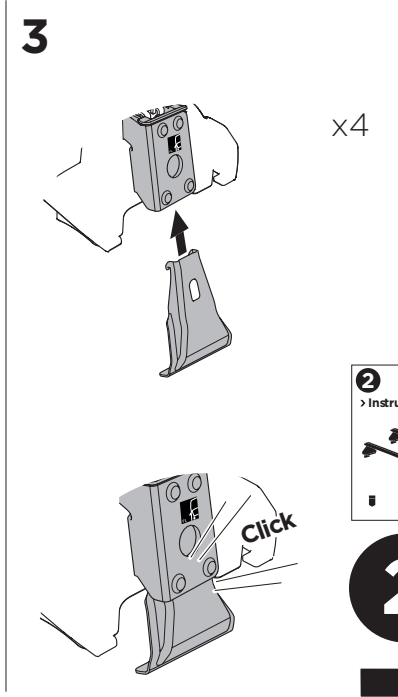

1

Kit 145041

RENAULT Scénic (Mk. IV), 5-dr MPV, 17-

ISO 11154-E

THULE WingBar Evo	THULE WingBar Edge	THULE WingBar	THULE SquareBar	Evo X (scale)	Edge X (scale)
RENAULT Scenic (Mk. IV), 5-dr MPV, 17-				51,5	L

THULE ProBar	THULE SlideBar	X (mm/inch)		
RENAULT Scenic (Mk. IV), 5-dr MPV, 17-		1166 mm / 45 7/8"		

THULE WingBar Evo	THULE WingBar Edge	THULE WingBar	THULE SquareBar	Evo Y (scale)	Edge Y (scale)
RENAULT Scenic (Mk. IV), 5-dr MPV, 17-				42,5	L

THULE ProBar	THULE SlideBar	Y (mm/inch)		
RENAULT Scenic (Mk. IV), 5-dr MPV, 17-		1076 mm / 42 3/8"		

	W (mm/inch)	Z (mm/inch)
RENAULT Scenic (Mk. IV), 5-dr MPV, 17-	725 mm / 28 1/2"	235 mm / 9 1/4"