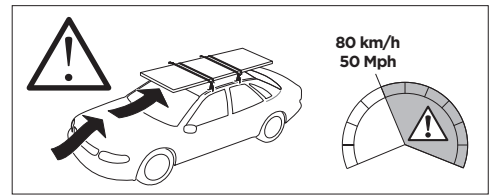

1

Kit 145041

RENAULT Scénic (Mk. IV), 5-dr MPV, 17-

ISO 11154-E

THULE WingBar Evo	THULE WingBar Edge	THULE WingBar	THULE SquareBar	Evo X (scale)	Edge X (scale)
RENAULT Scenic (Mk. IV), 5-dr MPV, 17-				51,5	L

THULE ProBar	THULE SlideBar	X (mm/inch)		
RENAULT Scenic (Mk. IV), 5-dr MPV, 17-		1166 mm / 45 7/8"		

THULE WingBar Evo	THULE WingBar Edge	THULE WingBar	THULE SquareBar	Evo Y (scale)	Edge Y (scale)
RENAULT Scenic (Mk. IV), 5-dr MPV, 17-				42,5	L

THULE ProBar	THULE SlideBar	Y (mm/inch)		
RENAULT Scenic (Mk. IV), 5-dr MPV, 17-		1076 mm / 42 3/8"		

	W (mm/inch)	Z (mm/inch)
RENAULT Scenic (Mk. IV), 5-dr MPV, 17-	725 mm / 28 1/2"	235 mm / 9 1/4"