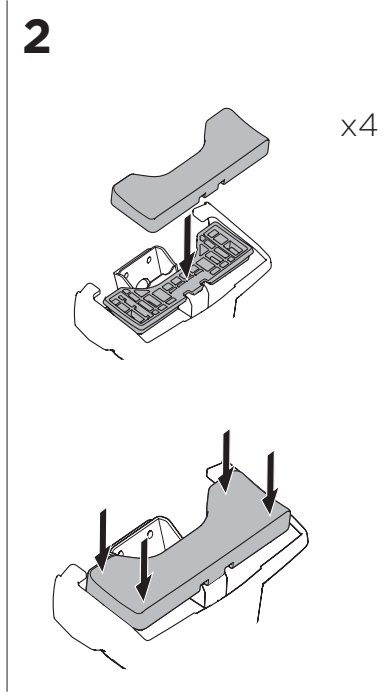

1

Kit 145041

RENAULT Scénic (Mk. IV), 5-dr MPV, 17-

ISO 11154-E

THULE WingBar Evo	THULE WingBar Edge	THULE WingBar	THULE SquareBar	Evo X (scale)	Edge X (scale)
RENAULT Scenic (Mk. IV), 5-dr MPV, 17-				51,5	L

THULE ProBar	THULE SlideBar	X (mm/inch)		
RENAULT Scenic (Mk. IV), 5-dr MPV, 17-		1166 mm / 45 7/8"		

THULE WingBar Evo	THULE WingBar Edge	THULE WingBar	THULE SquareBar	Evo Y (scale)	Edge Y (scale)
RENAULT Scenic (Mk. IV), 5-dr MPV, 17-				42,5	L

THULE ProBar	THULE SlideBar	Y (mm/inch)		
RENAULT Scenic (Mk. IV), 5-dr MPV, 17-		1076 mm / 42 3/8"		

	W (mm/inch)	Z (mm/inch)
RENAULT Scenic (Mk. IV), 5-dr MPV, 17-	725 mm / 28 1/2"	235 mm / 9 1/4"