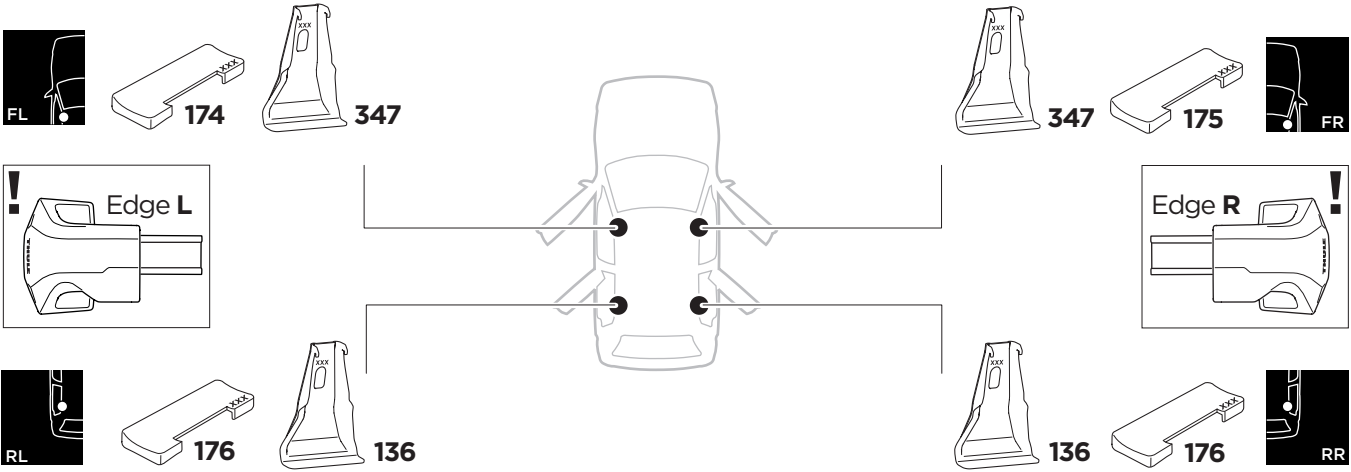

1

Kit 145041

RENAULT Scénic (Mk. IV), 5-dr MPV, 17-

ISO 11154-E

THULE WingBar Evo	THULE WingBar Edge	THULE WingBar	THULE SquareBar	Evo X (scale)	Edge X (scale)
RENAULT Scenic (Mk. IV), 5-dr MPV, 17-				51,5	L

THULE ProBar	THULE SlideBar	X (mm/inch)		
RENAULT Scenic (Mk. IV), 5-dr MPV, 17-		1166 mm / 45 7/8"		

THULE WingBar Evo	THULE WingBar Edge	THULE WingBar	THULE SquareBar	Evo Y (scale)	Edge Y (scale)
RENAULT Scenic (Mk. IV), 5-dr MPV, 17-				42,5	L

THULE ProBar	THULE SlideBar	Y (mm/inch)		
RENAULT Scenic (Mk. IV), 5-dr MPV, 17-		1076 mm / 42 3/8"		

	W (mm/inch)	Z (mm/inch)
RENAULT Scenic (Mk. IV), 5-dr MPV, 17-	725 mm / 28 1/2"	235 mm / 9 1/4"