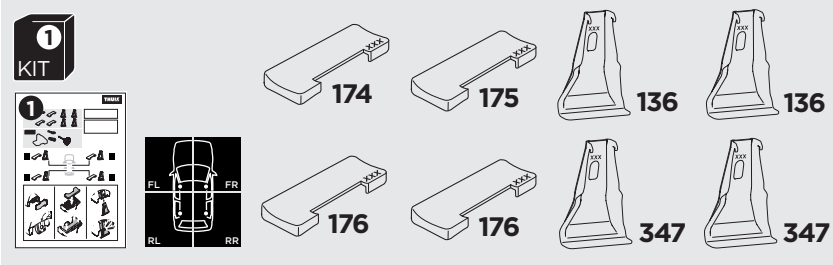

1

Kit 145041

RENAULT Scénic (Mk. IV), 5-dr MPV, 17-

ISO 11154-E

THULE WingBar Evo	THULE WingBar Edge	THULE WingBar	THULE SquareBar	Evo X (scale)	Edge X (scale)
RENAULT Scenic (Mk. IV), 5-dr MPV, 17-				51,5	L

THULE ProBar	THULE SlideBar	X (mm/inch)		
RENAULT Scenic (Mk. IV), 5-dr MPV, 17-		1166 mm / 45 7/8"		

THULE WingBar Evo	THULE WingBar Edge	THULE WingBar	THULE SquareBar	Evo Y (scale)	Edge Y (scale)
RENAULT Scenic (Mk. IV), 5-dr MPV, 17-				42,5	L

THULE ProBar	THULE SlideBar	Y (mm/inch)		
RENAULT Scenic (Mk. IV), 5-dr MPV, 17-		1076 mm / 42 3/8"		

	W (mm/inch)	Z (mm/inch)
RENAULT Scenic (Mk. IV), 5-dr MPV, 17-	725 mm / 28 1/2"	235 mm / 9 1/4"