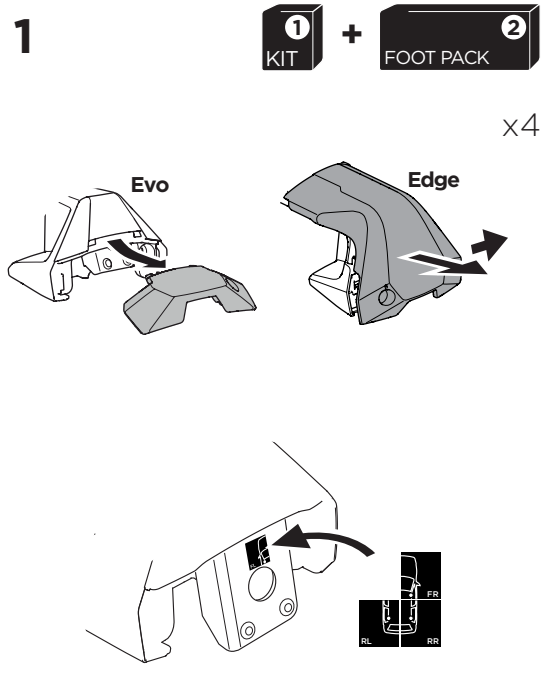

1

Kit 145041

RENAULT Scénic (Mk. IV), 5-dr MPV, 17-

ISO 11154-E

THULE WingBar Evo	THULE WingBar Edge	THULE WingBar	THULE SquareBar	Evo X (scale)	Edge X (scale)
RENAULT Scenic (Mk. IV), 5-dr MPV, 17-				51,5	L

THULE ProBar	THULE SlideBar	X (mm/inch)		
RENAULT Scenic (Mk. IV), 5-dr MPV, 17-		1166 mm / 45 7/8"		

THULE WingBar Evo	THULE WingBar Edge	THULE WingBar	THULE SquareBar	Evo Y (scale)	Edge Y (scale)
RENAULT Scenic (Mk. IV), 5-dr MPV, 17-				42,5	L

THULE ProBar	THULE SlideBar	Y (mm/inch)		
RENAULT Scenic (Mk. IV), 5-dr MPV, 17-		1076 mm / 42 3/8"		

	W (mm/inch)	Z (mm/inch)
RENAULT Scenic (Mk. IV), 5-dr MPV, 17-	725 mm / 28 1/2"	235 mm / 9 1/4"