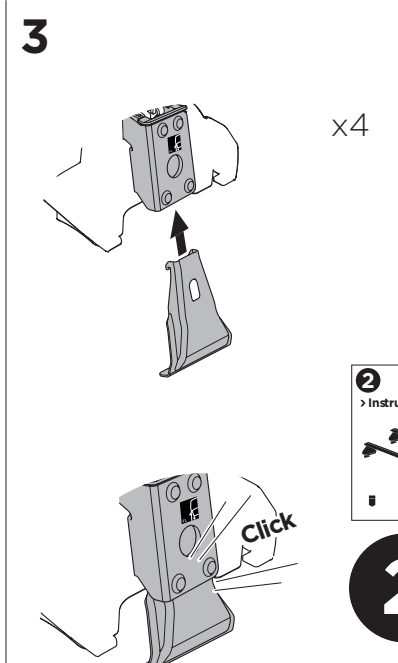

1

Kit 145047

SEAT Ibiza (Mk. V), 5-dr Hatchback, 17-

ISO 11154-E

| | | | | | |
|--|--------------------|---------------|-----------------|----------------------|-----------------------|
| THULE WingBar Evo | THULE WingBar Edge | THULE WingBar | THULE SquareBar | Evo X (scale) | Edge X (scale) |
| SEAT Ibiza (Mk. V), 5-dr Hatchback, 17- | | | | 41,5 | N |

| | | | | |
|--|----------------|----------------------|--|--|
| THULE ProBar | THULE SlideBar | X (mm/inch) | | |
| SEAT Ibiza (Mk. V), 5-dr Hatchback, 17- | | 1066 mm / 42" | | |

| | | | | | |
|--|--------------------|---------------|-----------------|----------------------|-----------------------|
| THULE WingBar Evo | THULE WingBar Edge | THULE WingBar | THULE SquareBar | Evo Y (scale) | Edge Y (scale) |
| SEAT Ibiza (Mk. V), 5-dr Hatchback, 17- | | | | 34,5 | J |

| | | | | |
|--|----------------|-------------------------|--|--|
| THULE ProBar | THULE SlideBar | Y (mm/inch) | | |
| SEAT Ibiza (Mk. V), 5-dr Hatchback, 17- | | 996 mm / 39 1/4" | | |

| | W (mm/inch) | Z (mm/inch) |
|--|---------------------|------------------------|
| SEAT Ibiza (Mk. V), 5-dr Hatchback, 17- | 685 mm / 27" | 225 mm / 8 7/8" |