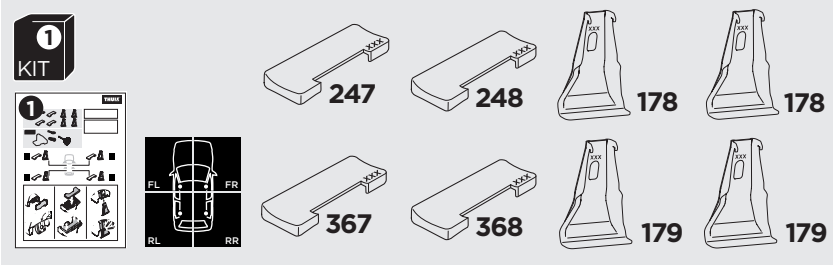

1

Kit 145047

SEAT Ibiza (Mk. V), 5-dr Hatchback, 17-

ISO 11154-E

| | | | | | |
|--|--------------------|---------------|-----------------|----------------------|-----------------------|
| THULE WingBar Evo | THULE WingBar Edge | THULE WingBar | THULE SquareBar | Evo X (scale) | Edge X (scale) |
| SEAT Ibiza (Mk. V), 5-dr Hatchback, 17- | | | | 41,5 | N |

| | | | | |
|--|----------------|----------------------|--|--|
| THULE ProBar | THULE SlideBar | X (mm/inch) | | |
| SEAT Ibiza (Mk. V), 5-dr Hatchback, 17- | | 1066 mm / 42" | | |

| | | | | | |
|--|--------------------|---------------|-----------------|----------------------|-----------------------|
| THULE WingBar Evo | THULE WingBar Edge | THULE WingBar | THULE SquareBar | Evo Y (scale) | Edge Y (scale) |
| SEAT Ibiza (Mk. V), 5-dr Hatchback, 17- | | | | 34,5 | J |

| | | | | |
|--|----------------|-------------------------|--|--|
| THULE ProBar | THULE SlideBar | Y (mm/inch) | | |
| SEAT Ibiza (Mk. V), 5-dr Hatchback, 17- | | 996 mm / 39 1/4" | | |

| | W (mm/inch) | Z (mm/inch) |
|--|---------------------|------------------------|
| SEAT Ibiza (Mk. V), 5-dr Hatchback, 17- | 685 mm / 27" | 225 mm / 8 7/8" |