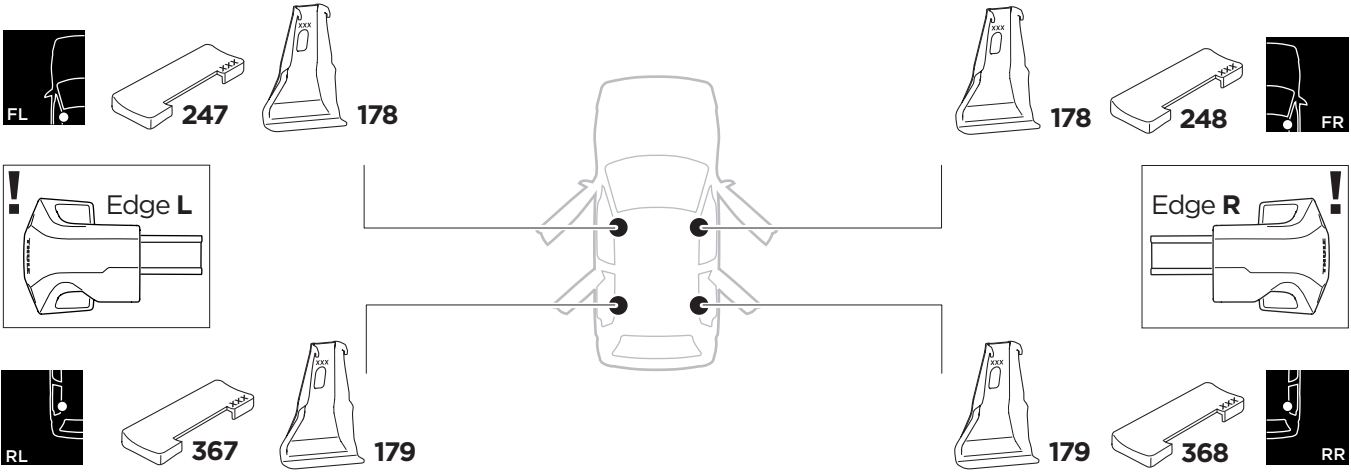

1

Kit 145047

SEAT Ibiza (Mk. V), 5-dr Hatchback, 17-

ISO 11154-E

| | | | | | |
|--|--------------------|---------------|-----------------|----------------------|-----------------------|
| THULE WingBar Evo | THULE WingBar Edge | THULE WingBar | THULE SquareBar | Evo X (scale) | Edge X (scale) |
| SEAT Ibiza (Mk. V), 5-dr Hatchback, 17- | | | | 41,5 | N |

| | | | | |
|--|----------------|----------------------|--|--|
| THULE ProBar | THULE SlideBar | X (mm/inch) | | |
| SEAT Ibiza (Mk. V), 5-dr Hatchback, 17- | | 1066 mm / 42" | | |

| | | | | | |
|--|--------------------|---------------|-----------------|----------------------|-----------------------|
| THULE WingBar Evo | THULE WingBar Edge | THULE WingBar | THULE SquareBar | Evo Y (scale) | Edge Y (scale) |
| SEAT Ibiza (Mk. V), 5-dr Hatchback, 17- | | | | 34,5 | J |

| | | | | |
|--|----------------|-------------------------|--|--|
| THULE ProBar | THULE SlideBar | Y (mm/inch) | | |
| SEAT Ibiza (Mk. V), 5-dr Hatchback, 17- | | 996 mm / 39 1/4" | | |

| | W (mm/inch) | Z (mm/inch) |
|--|---------------------|------------------------|
| SEAT Ibiza (Mk. V), 5-dr Hatchback, 17- | 685 mm / 27" | 225 mm / 8 7/8" |