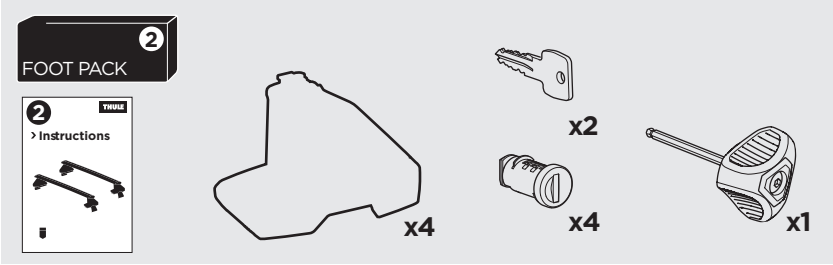

1

Kit 145047

SEAT Ibiza (Mk. V), 5-dr Hatchback, 17-

ISO 11154-E

| | | | | | |
|--|--------------------|---------------|-----------------|----------------------|-----------------------|
| THULE WingBar Evo | THULE WingBar Edge | THULE WingBar | THULE SquareBar | Evo X (scale) | Edge X (scale) |
| SEAT Ibiza (Mk. V), 5-dr Hatchback, 17- | | | | 41,5 | N |

| | | | | |
|--|----------------|----------------------|--|--|
| THULE ProBar | THULE SlideBar | X (mm/inch) | | |
| SEAT Ibiza (Mk. V), 5-dr Hatchback, 17- | | 1066 mm / 42" | | |

| | | | | | |
|--|--------------------|---------------|-----------------|----------------------|-----------------------|
| THULE WingBar Evo | THULE WingBar Edge | THULE WingBar | THULE SquareBar | Evo Y (scale) | Edge Y (scale) |
| SEAT Ibiza (Mk. V), 5-dr Hatchback, 17- | | | | 34,5 | J |

| | | | | |
|--|----------------|-------------------------|--|--|
| THULE ProBar | THULE SlideBar | Y (mm/inch) | | |
| SEAT Ibiza (Mk. V), 5-dr Hatchback, 17- | | 996 mm / 39 1/4" | | |

| | W (mm/inch) | Z (mm/inch) |
|--|---------------------|------------------------|
| SEAT Ibiza (Mk. V), 5-dr Hatchback, 17- | 685 mm / 27" | 225 mm / 8 7/8" |