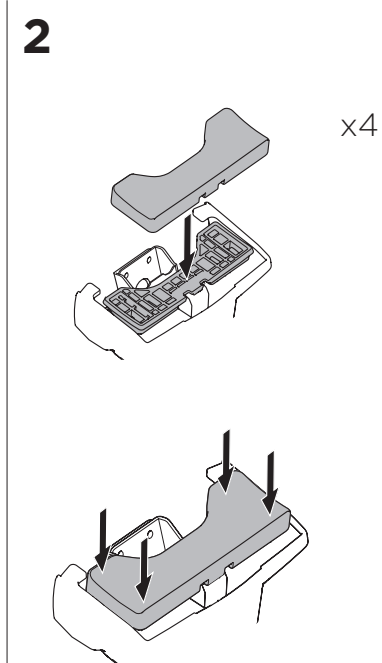

1

Kit 145047

SEAT Ibiza (Mk. V), 5-dr Hatchback, 17-

ISO 11154-E

| | | | | | |
|--|--------------------|---------------|-----------------|----------------------|-----------------------|
| THULE WingBar Evo | THULE WingBar Edge | THULE WingBar | THULE SquareBar | Evo X (scale) | Edge X (scale) |
| SEAT Ibiza (Mk. V), 5-dr Hatchback, 17- | | | | 41,5 | N |

| | | | | |
|--|----------------|----------------------|--|--|
| THULE ProBar | THULE SlideBar | X (mm/inch) | | |
| SEAT Ibiza (Mk. V), 5-dr Hatchback, 17- | | 1066 mm / 42" | | |

| | | | | | |
|--|--------------------|---------------|-----------------|----------------------|-----------------------|
| THULE WingBar Evo | THULE WingBar Edge | THULE WingBar | THULE SquareBar | Evo Y (scale) | Edge Y (scale) |
| SEAT Ibiza (Mk. V), 5-dr Hatchback, 17- | | | | 34,5 | J |

| | | | | |
|--|----------------|-------------------------|--|--|
| THULE ProBar | THULE SlideBar | Y (mm/inch) | | |
| SEAT Ibiza (Mk. V), 5-dr Hatchback, 17- | | 996 mm / 39 1/4" | | |

| | W (mm/inch) | Z (mm/inch) |
|--|---------------------|------------------------|
| SEAT Ibiza (Mk. V), 5-dr Hatchback, 17- | 685 mm / 27" | 225 mm / 8 7/8" |