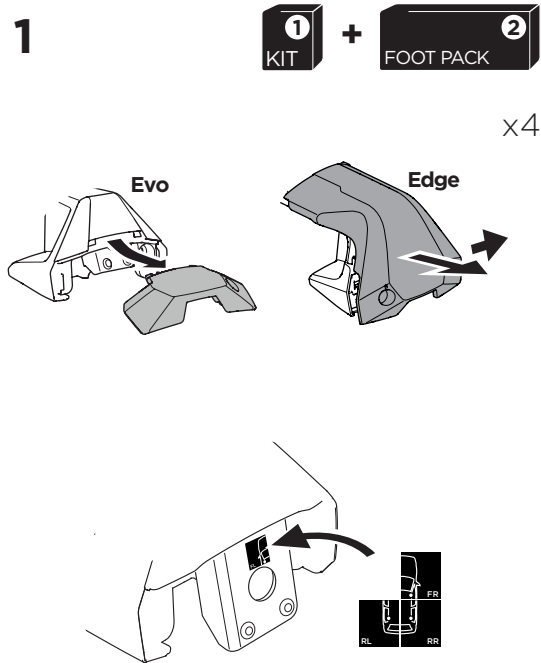

1

Kit 145047

SEAT Ibiza (Mk. V), 5-dr Hatchback, 17-

ISO 11154-E

| | | | | | |
|--|--------------------|---------------|-----------------|----------------------|-----------------------|
| THULE WingBar Evo | THULE WingBar Edge | THULE WingBar | THULE SquareBar | Evo X (scale) | Edge X (scale) |
| SEAT Ibiza (Mk. V), 5-dr Hatchback, 17- | | | | 41,5 | N |

| | | | | |
|--|----------------|----------------------|--|--|
| THULE ProBar | THULE SlideBar | X (mm/inch) | | |
| SEAT Ibiza (Mk. V), 5-dr Hatchback, 17- | | 1066 mm / 42" | | |

| | | | | | |
|--|--------------------|---------------|-----------------|----------------------|-----------------------|
| THULE WingBar Evo | THULE WingBar Edge | THULE WingBar | THULE SquareBar | Evo Y (scale) | Edge Y (scale) |
| SEAT Ibiza (Mk. V), 5-dr Hatchback, 17- | | | | 34,5 | J |