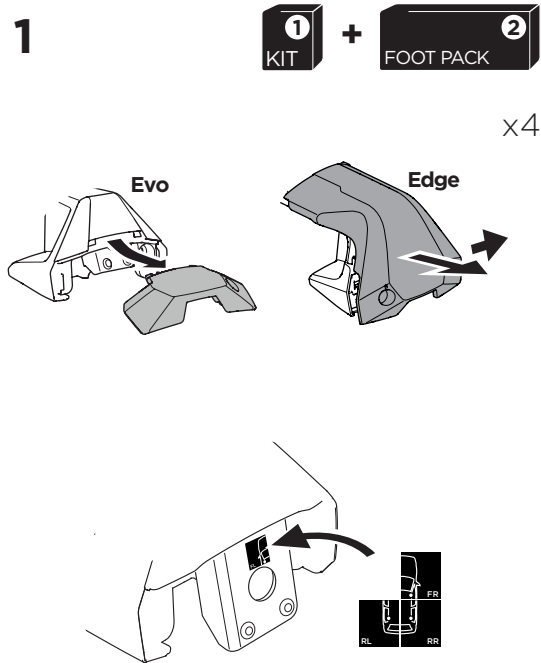

1

Kit 145091

TOYOTA Hilux, 4-dr Double Cab, 05-15

TOYOTA Vigo, 4-dr Double Cab, 04-15

ISO 11154-E

THULE WingBar Evo	THULE WingBar Edge	THULE WingBar	THULE SquareBar	Evo X (scale)	Edge X (scale)
TOYOTA Hilux, 4-dr Double Cab, 05-15				45,5	F
TOYOTA Vigo, 4-dr Double Cab, 04-15				45,5	F

THULE ProBar	THULE SlideBar			X (mm/inch)	
TOYOTA Hilux, 4-dr Double Cab, 05-15				1106 mm / 43 1/2"	
TOYOTA Vigo, 4-dr Double Cab, 04-15				1106 mm / 43 1/2"	

THULE WingBar Evo	THULE WingBar Edge	THULE WingBar	THULE SquareBar	Evo Y (scale)	Edge Y (scale)
TOYOTA Hilux, 4-dr Double Cab, 05-15				44,5	H
TOYOTA Vigo, 4-dr Double Cab, 04-15				44,5	H