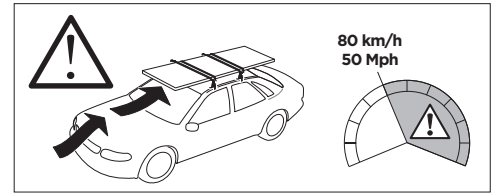

1

Kit 145091

TOYOTA Hilux, 4-dr Double Cab, 05-15

TOYOTA Vigo, 4-dr Double Cab, 04-15

ISO 11154-E

THULE WingBar Evo	THULE WingBar Edge	THULE WingBar	THULE SquareBar	Evo X (scale)	Edge X (scale)
TOYOTA Hilux, 4-dr Double Cab, 05-15				45,5	F
TOYOTA Vigo, 4-dr Double Cab, 04-15				45,5	F