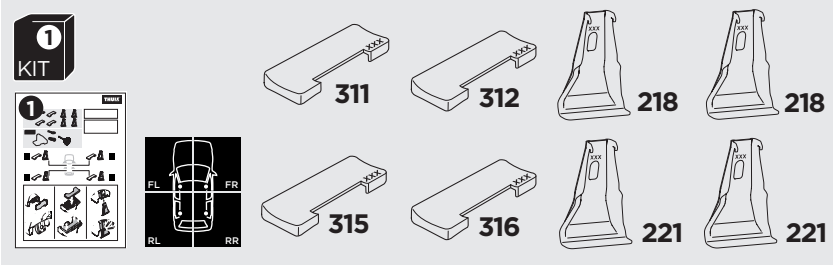

1

Kit 145095

SKODA Octavia II, 4-dr Sedan, 04-08, 09-12

ISO 11154-E

THULE WingBar Evo	THULE WingBar Edge	THULE WingBar	THULE SquareBar	Evo X (scale)	Edge X (scale)
SKODA Octavia II, 4-dr Sedan, 04-08, 09-12				33,5	L
THULE ProBar	THULE SlideBar				X (mm/inch)
SKODA Octavia II, 4-dr Sedan, 04-08, 09-12				986 mm / 37 7/8"	

THULE WingBar Evo	THULE WingBar Edge	THULE WingBar	THULE SquareBar	Evo Y (scale)	Edge Y (scale)
SKODA Octavia II, 4-dr Sedan, 04-08, 09-12				29	C
THULE ProBar	THULE SlideBar				Y (mm/inch)
SKODA Octavia II, 4-dr Sedan, 04-08, 09-12				941 mm / 37 "	

	W (mm/inch)	Z (mm/inch)
SKODA Octavia II, 4-dr Sedan, 04-08, 09-12	830 mm / 32 5/8"	230 mm / 9 "