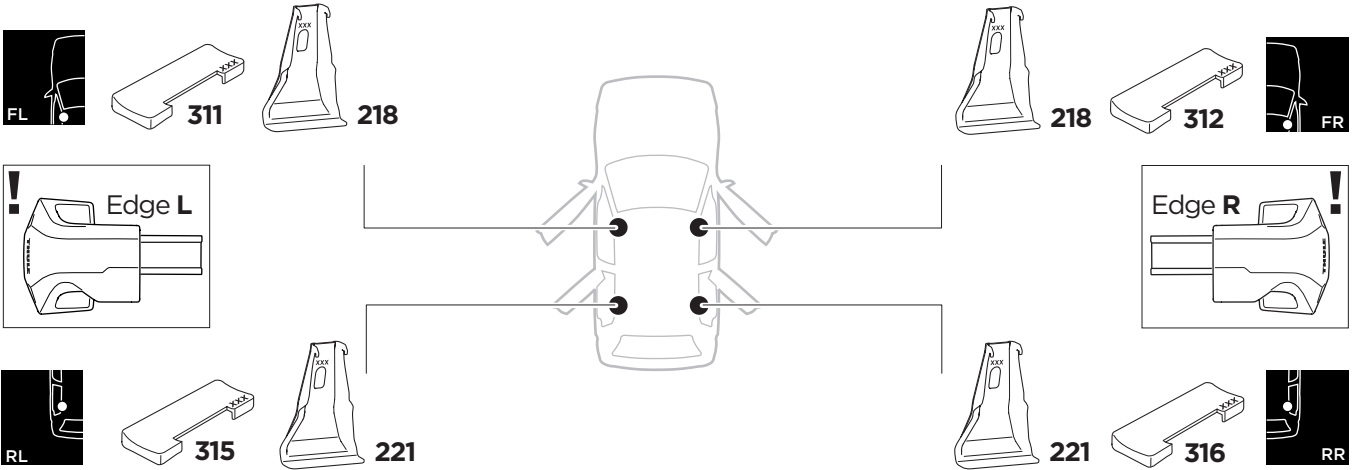

1

Kit 145095

SKODA Octavia II, 4-dr Sedan, 04-08, 09-12

ISO 11154-E

THULE WingBar Evo	THULE WingBar Edge	THULE WingBar	THULE SquareBar	Evo X (scale)	Edge X (scale)
SKODA Octavia II, 4-dr Sedan, 04-08, 09-12				33,5	L
THULE ProBar	THULE SlideBar				X (mm/inch)
SKODA Octavia II, 4-dr Sedan, 04-08, 09-12				986 mm / 37 7/8"	

THULE WingBar Evo	THULE WingBar Edge	THULE WingBar	THULE SquareBar	Evo Y (scale)	Edge Y (scale)
SKODA Octavia II, 4-dr Sedan, 04-08, 09-12				29	C
THULE ProBar	THULE SlideBar				Y (mm/inch)
SKODA Octavia II, 4-dr Sedan, 04-08, 09-12				941 mm / 37 "	

	W (mm/inch)	Z (mm/inch)
SKODA Octavia II, 4-dr Sedan, 04-08, 09-12	830 mm / 32 5/8"	230 mm / 9 "