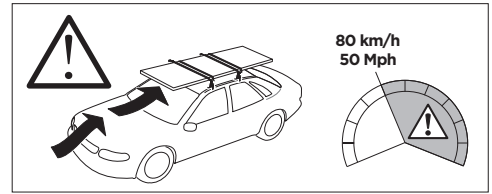

1

Kit 145102

AUDI A7, 5-dr Hatchback, 10-14, 15-18

ISO 11154-E