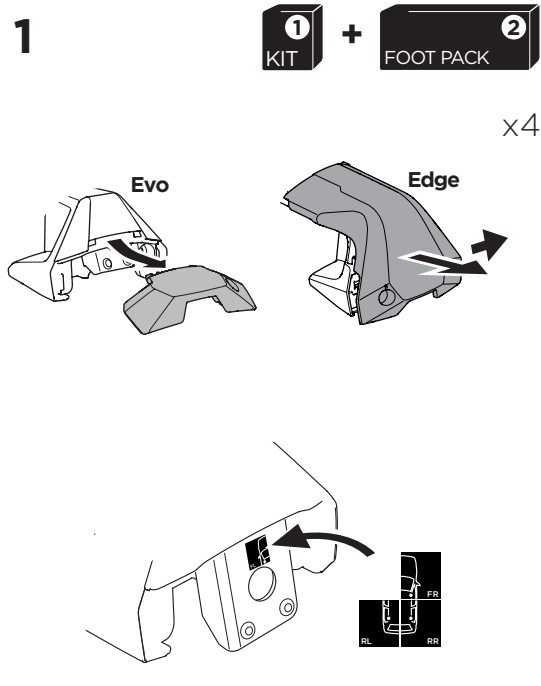

## Kit 145102

AUDI A7, 5-dr Hatchback, 10-14, 15-18

ISO 11154-E

THULE WingBar Evo	THULE WingBar Edge	THULE WingBar	THULE SquareBar	<b>Evo X (scale)</b>	<b>Edge X (scale)</b>
AUDI A7, 5-dr Hatchback, 10-14, 15-18				<b>45</b>	<b>G</b>