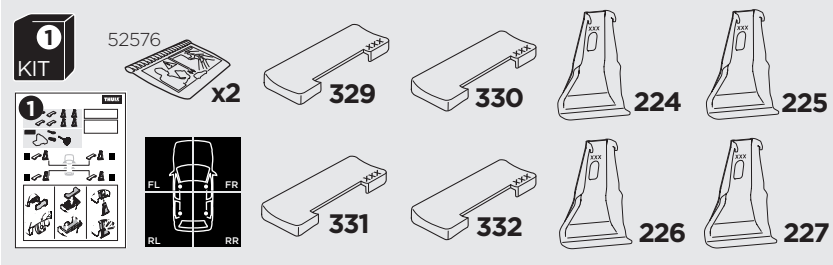

# 1

## Kit 145102

AUDI A7, 5-dr Hatchback, 10-14, 15-18

ISO 11154-E

THULE WingBar Evo	THULE WingBar Edge	THULE WingBar	THULE SquareBar	<b>Evo X (scale)</b>	<b>Edge X (scale)</b>
AUDI A7, 5-dr Hatchback, 10-14, 15-18				<b>45</b>	<b>G</b>

THULE ProBar	THULE SlideBar	<b>X (mm/inch)</b>		
AUDI A7, 5-dr Hatchback, 10-14, 15-18		<b>1101 mm / 43 3/8"</b>		

THULE WingBar Evo	THULE WingBar Edge	THULE WingBar	THULE SquareBar	<b>Evo Y (scale)</b>	<b>Edge Y (scale)</b>
AUDI A7, 5-dr Hatchback, 10-14, 15-18				<b>41,5</b>	<b>N</b>

THULE ProBar	THULE SlideBar	<b>Y (mm/inch)</b>		
AUDI A7, 5-dr Hatchback, 10-14, 15-18		<b>1066 mm / 42"</b>		

	<b>W (mm/inch)</b>	<b>Z (mm/inch)</b>
AUDI A7, 5-dr Hatchback, 10-14, 15-18	<b>720 mm / 28 3/8"</b>	<b>155 mm / 6 1/8"</b>