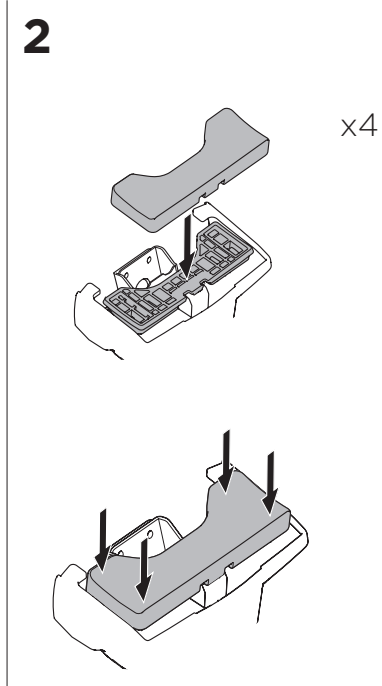

1

Kit 145102

AUDI A7, 5-dr Hatchback, 10-14, 15-18

ISO 11154-E