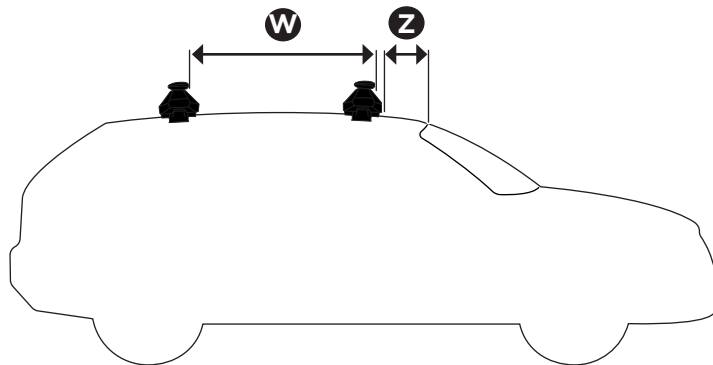

THULE WingBar Evo	THULE WingBar Edge	THULE WingBar	THULE SquareBar	Evo Y (scale)	Edge Y (scale)
AUDI A7, 5-dr Hatchback, 10-14, 15-18				41,5	N

THULE ProBar	THULE SlideBar	Y (mm/inch)		
AUDI A7, 5-dr Hatchback, 10-14, 15-18		1066 mm / 42"		

	W (mm/inch)	Z (mm/inch)
AUDI A7, 5-dr Hatchback, 10-14, 15-18	720 mm / 28 3/8"	155 mm / 6 1/8"