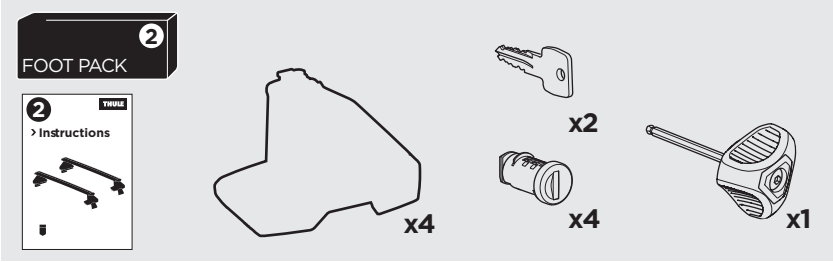

## Kit 145102

AUDI A7, 5-dr Hatchback, 10-14, 15-18

ISO 11154-E

THULE WingBar Evo	THULE WingBar Edge	THULE WingBar	THULE SquareBar	<b>Evo X (scale)</b>	<b>Edge X (scale)</b>
AUDI A7, 5-dr Hatchback, 10-14, 15-18				<b>45</b>	<b>G</b>

THULE ProBar	THULE SlideBar	<b>X (mm/inch)</b>		
AUDI A7, 5-dr Hatchback, 10-14, 15-18		<b>1101 mm / 43 3/8"</b>		

THULE WingBar Evo	THULE WingBar Edge	THULE WingBar	THULE SquareBar	<b>Evo Y (scale)</b>	<b>Edge Y (scale)</b>
AUDI A7, 5-dr Hatchback, 10-14, 15-18				<b>41,5</b>	<b>N</b>