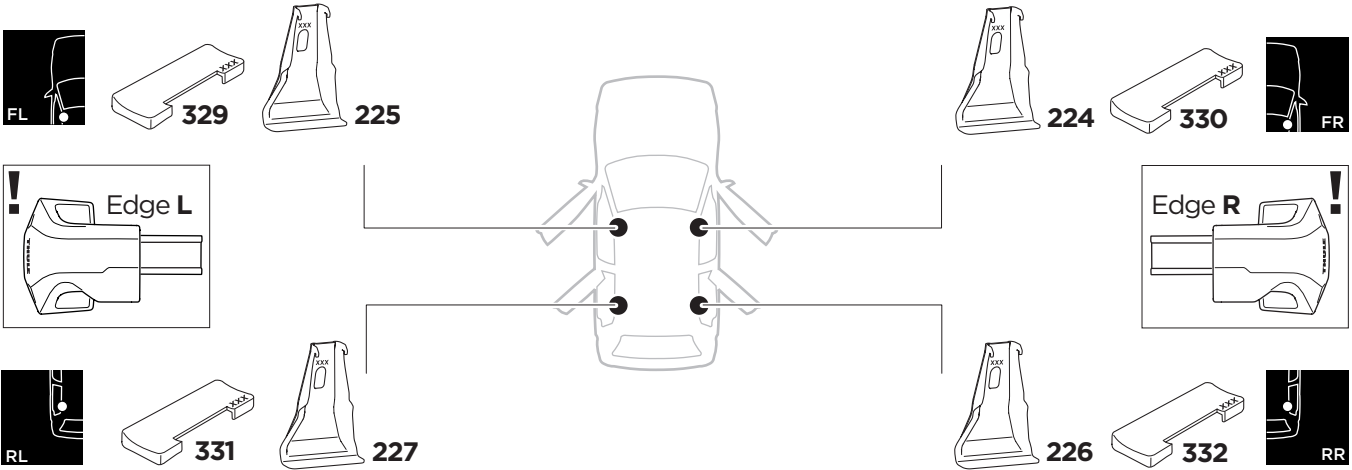

## Kit 145102

AUDI A7, 5-dr Hatchback, 10-14, 15-18

ISO 11154-E

THULE WingBar Evo	THULE WingBar Edge	THULE WingBar	THULE SquareBar	<b>Evo X (scale)</b>	<b>Edge X (scale)</b>
AUDI A7, 5-dr Hatchback, 10-14, 15-18				<b>45</b>	<b>G</b>

THULE ProBar	THULE SlideBar	<b>X (mm/inch)</b>		
AUDI A7, 5-dr Hatchback, 10-14, 15-18		<b>1101 mm / 43 3/8"</b>		

THULE WingBar Evo	THULE WingBar Edge	THULE WingBar	THULE SquareBar	<b>Evo Y (scale)</b>	<b>Edge Y (scale)</b>
AUDI A7, 5-dr Hatchback, 10-14, 15-18				<b>41,5</b>	<b>N</b>

THULE ProBar	THULE SlideBar	<b>Y (mm/inch)</b>		
AUDI A7, 5-dr Hatchback, 10-14, 15-18		<b>1066 mm / 42"</b>		

	<b>W (mm/inch)</b>	<b>Z (mm/inch)</b>
AUDI A7, 5-dr Hatchback, 10-14, 15-18	<b>720 mm / 28 3/8"</b>	<b>155 mm / 6 1/8"</b>