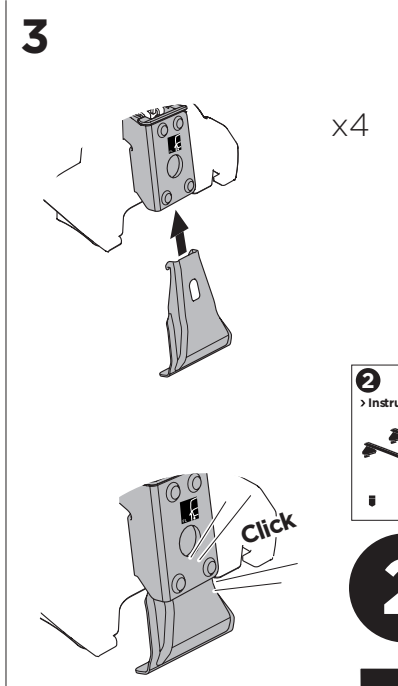

1

Kit 145102

AUDI A7, 5-dr Hatchback, 10-14, 15-18

ISO 11154-E