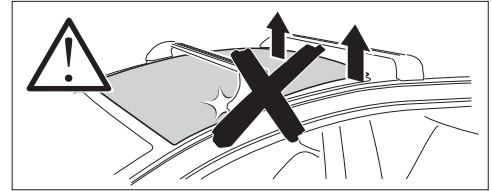

1

Kit 145102

AUDI A7, 5-dr Hatchback, 10-14, 15-18

ISO 11154-E