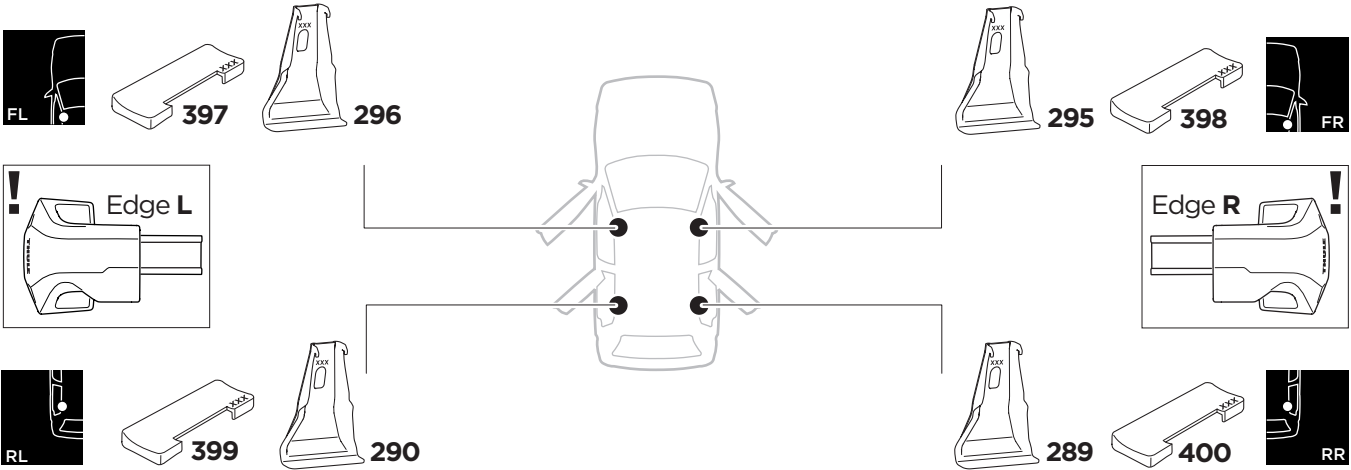

1

Kit 145114

AUDI A5 Sportback, 5-dr Hatchback, 09-16

ISO 11154-E

| | | | | | |
|--|--------------------|---------------|-----------------|----------------------|-----------------------|
| THULE WingBar Evo | THULE WingBar Edge | THULE WingBar | THULE SquareBar | Evo X (scale) | Edge X (scale) |
| AUDI A5 Sportback, 5-dr Hatchback, 09-16 | | | | 42,5 | L |

| | | | | |
|--|----------------|--------------------|--|--|
| THULE ProBar | THULE SlideBar | X (mm/inch) | | |
| AUDI A5 Sportback, 5-dr Hatchback, 09-16 | | 1076 mm / 42 3/8" | | |

| | | | | | |
|--|--------------------|---------------|-----------------|----------------------|-----------------------|
| THULE WingBar Evo | THULE WingBar Edge | THULE WingBar | THULE SquareBar | Evo Y (scale) | Edge Y (scale) |
| AUDI A5 Sportback, 5-dr Hatchback, 09-16 | | | | 39,5 | R |

| | | | | |
|--|----------------|--------------------|--|--|
| THULE ProBar | THULE SlideBar | Y (mm/inch) | | |
| AUDI A5 Sportback, 5-dr Hatchback, 09-16 | | 1046 mm / 41 1/8" | | |

| | | |
|--|--------------------|--------------------|
| | W (mm/inch) | Z (mm/inch) |
| AUDI A5 Sportback, 5-dr Hatchback, 09-16 | 710 mm / 28" | 125 mm / 4 7/8" |