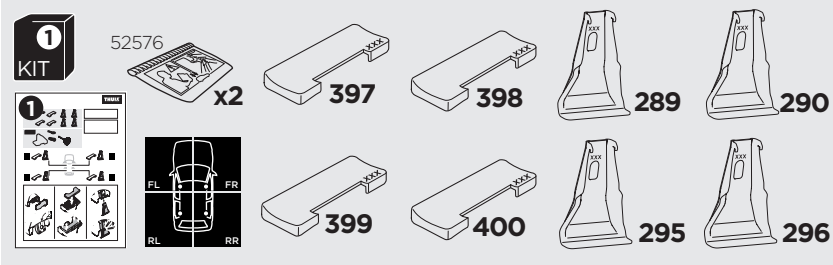

1

Kit 145114

AUDI A5 Sportback, 5-dr Hatchback, 09-16

ISO 11154-E

| | | | | | |
|--|--------------------|---------------|-----------------|----------------------|-----------------------|
| THULE WingBar Evo | THULE WingBar Edge | THULE WingBar | THULE SquareBar | Evo X (scale) | Edge X (scale) |
| AUDI A5 Sportback, 5-dr Hatchback, 09-16 | | | | 42,5 | L |

| | | | | |
|--|----------------|--------------------|--|--|
| THULE ProBar | THULE SlideBar | X (mm/inch) | | |
| AUDI A5 Sportback, 5-dr Hatchback, 09-16 | | 1076 mm / 42 3/8" | | |

| | | | | | |
|--|--------------------|---------------|-----------------|----------------------|-----------------------|
| THULE WingBar Evo | THULE WingBar Edge | THULE WingBar | THULE SquareBar | Evo Y (scale) | Edge Y (scale) |
| AUDI A5 Sportback, 5-dr Hatchback, 09-16 | | | | 39,5 | R |

| | | | | |
|--|----------------|--------------------|--|--|
| THULE ProBar | THULE SlideBar | Y (mm/inch) | | |
| AUDI A5 Sportback, 5-dr Hatchback, 09-16 | | 1046 mm / 41 1/8" | | |

| | | |
|--|--------------------|--------------------|
| | W (mm/inch) | Z (mm/inch) |
| AUDI A5 Sportback, 5-dr Hatchback, 09-16 | 710 mm / 28" | 125 mm / 4 7/8" |