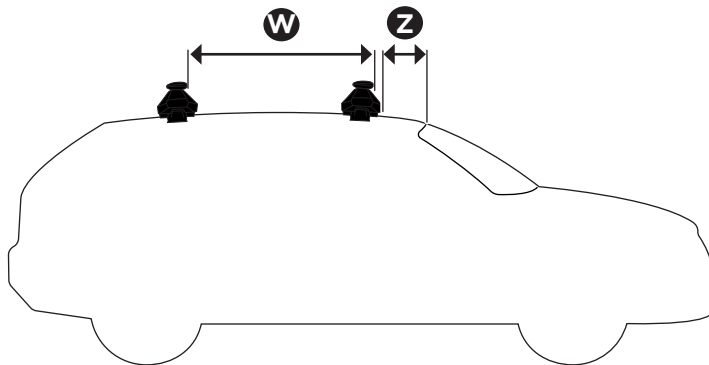

1

Kit 145114

AUDI A5 Sportback, 5-dr Hatchback, 09-16

ISO 11154-E

| | | | | | |
|--|--------------------|---------------|-----------------|----------------------|-----------------------|
| THULE WingBar Evo | THULE WingBar Edge | THULE WingBar | THULE SquareBar | Evo X (scale) | Edge X (scale) |
| AUDI A5 Sportback, 5-dr Hatchback, 09-16 | | | | 42,5 | L |

| | | | | |
|--|----------------|--------------------|--|--|
| THULE ProBar | THULE SlideBar | X (mm/inch) | | |
| AUDI A5 Sportback, 5-dr Hatchback, 09-16 | | 1076 mm / 42 3/8" | | |

| | | | | | |
|--|--------------------|---------------|-----------------|----------------------|-----------------------|
| THULE WingBar Evo | THULE WingBar Edge | THULE WingBar | THULE SquareBar | Evo Y (scale) | Edge Y (scale) |
| AUDI A5 Sportback, 5-dr Hatchback, 09-16 | | | | 39,5 | R |

| | | | | |
|--|----------------|--------------------|--|--|
| THULE ProBar | THULE SlideBar | Y (mm/inch) | | |
| AUDI A5 Sportback, 5-dr Hatchback, 09-16 | | 1046 mm / 41 1/8" | | |

| | | |
|--|--------------------|--------------------|
| | W (mm/inch) | Z (mm/inch) |
| AUDI A5 Sportback, 5-dr Hatchback, 09-16 | 710 mm / 28" | 125 mm / 4 7/8" |