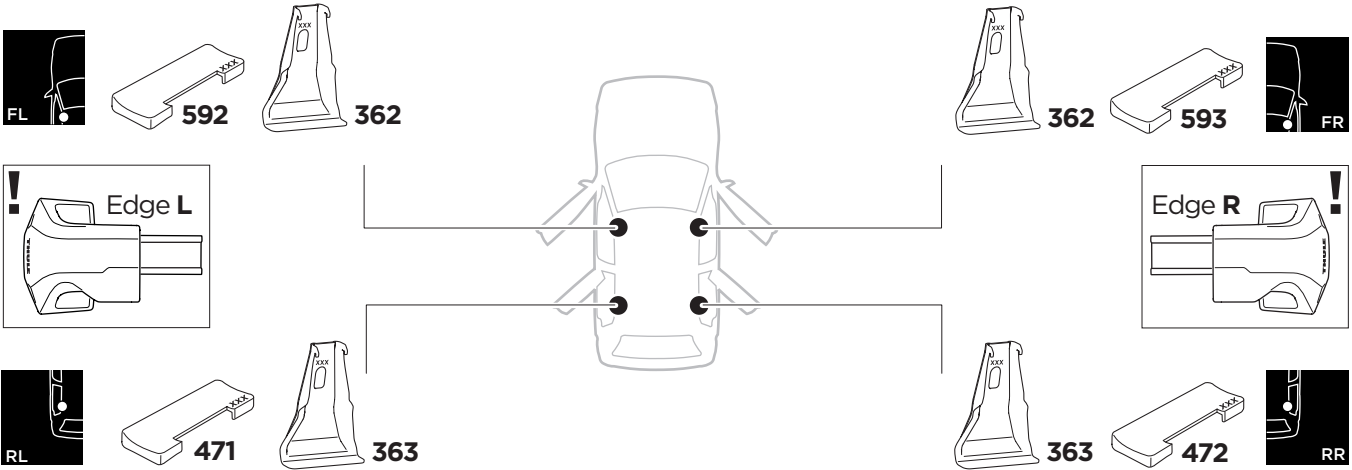

## Kit 145132

TOYOTA Vitz (XP130), 5-dr Hatchback, 10-  
TOYOTA Yaris (XP130), 5-dr Hatchback, 12-

ISO 11154-E

THULE WingBar Evo	THULE WingBar Edge	THULE WingBar	THULE SquareBar	<b>Evo X (scale)</b>	<b>Edge X (scale)</b>
<b>TOYOTA Vitz (XP130), 5-dr Hatchback, 10-</b>				<b>30,5</b>	<b>R</b>
<b>TOYOTA Yaris (XP130), 5-dr Hatchback, 12-</b>				<b>30,5</b>	<b>R</b>