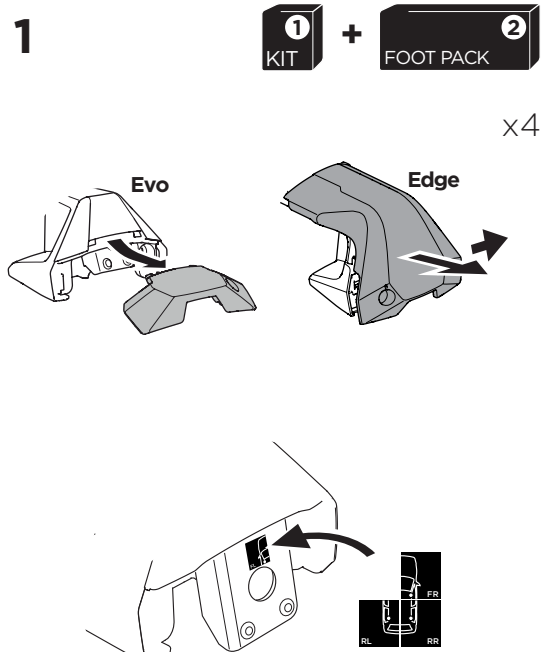

## Kit 145132

TOYOTA Vitz (XP130), 5-dr Hatchback, 10-  
TOYOTA Yaris (XP130), 5-dr Hatchback, 12-

ISO 11154-E

THULE WingBar Evo	THULE WingBar Edge	THULE WingBar	THULE SquareBar	<b>Evo X (scale)</b>	<b>Edge X (scale)</b>
<b>TOYOTA Vitz (XP130), 5-dr Hatchback, 10-</b>				<b>30,5</b>	<b>R</b>
<b>TOYOTA Yaris (XP130), 5-dr Hatchback, 12-</b>				<b>30,5</b>	<b>R</b>