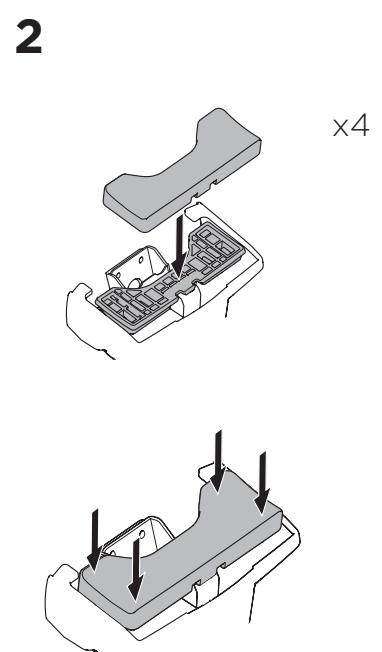

## Kit 145132

TOYOTA Vitz (XP130), 5-dr Hatchback, 10-  
TOYOTA Yaris (XP130), 5-dr Hatchback, 12-

ISO 11154-E

THULE WingBar Evo	THULE WingBar Edge	THULE WingBar	THULE SquareBar	<b>Evo X (scale)</b>	<b>Edge X (scale)</b>
<b>TOYOTA Vitz (XP130), 5-dr Hatchback, 10-</b>				<b>30,5</b>	<b>R</b>
<b>TOYOTA Yaris (XP130), 5-dr Hatchback, 12-</b>				<b>30,5</b>	<b>R</b>