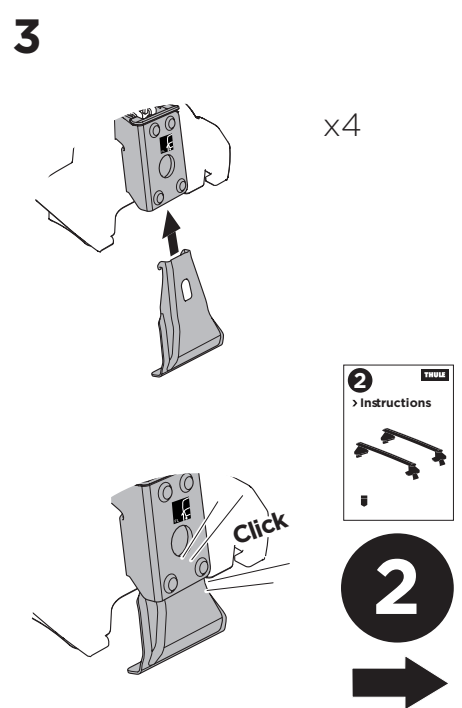

## Kit 145132

TOYOTA Vitz (XP130), 5-dr Hatchback, 10-  
TOYOTA Yaris (XP130), 5-dr Hatchback, 12-

ISO 11154-E

THULE WingBar Evo	THULE WingBar Edge	THULE WingBar	THULE SquareBar	<b>Evo X (scale)</b>	<b>Edge X (scale)</b>
<b>TOYOTA Vitz (XP130), 5-dr Hatchback, 10-</b>				<b>30,5</b>	<b>R</b>
<b>TOYOTA Yaris (XP130), 5-dr Hatchback, 12-</b>				<b>30,5</b>	<b>R</b>