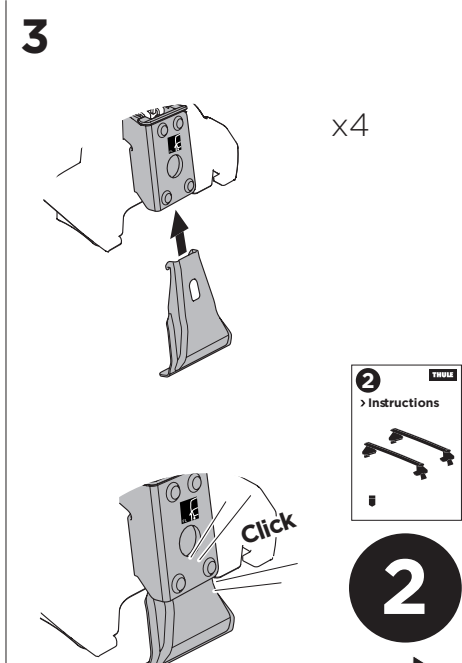

1

Kit 145180

HONDA Civic, 4-dr Sedan, 12-15

ACURA ILX, 4-dr Sedan, *13-

*North America

ISO 11154-E

THULE WingBar Evo	THULE WingBar Edge	THULE WingBar	THULE SquareBar	Evo X (scale)	Edge X (scale)
HONDA Civic, 4-dr Sedan, 12-15				47	C
ACURA ILX, 4-dr Sedan, *13-				47,5	B

THULE ProBar	THULE SlideBar			X (mm/inch)	
HONDA Civic, 4-dr Sedan, 12-15				1121 mm / 44 1/8"	
ACURA ILX, 4-dr Sedan, *13-				1126 mm / 44 3/8"	

THULE WingBar Evo	THULE WingBar Edge	THULE WingBar	THULE SquareBar	Evo Y (scale)	Edge Y (scale)
HONDA Civic, 4-dr Sedan, 12-15				40,5	P
ACURA ILX, 4-dr Sedan, *13-				41,5	N

THULE ProBar	THULE SlideBar			Y (mm/inch)	
HONDA Civic, 4-dr Sedan, 12-15				1056 mm / 41 5/8"	
ACURA ILX, 4-dr Sedan, *13-				1066 mm / 42"	

	W (mm/inch)	Z (mm/inch)
HONDA Civic, 4-dr Sedan, 12-15	700 mm / 27 1/2"	175 mm / 6 7/8"
ACURA ILX, 4-dr Sedan, *13-	700 mm / 27 1/2"	175 mm / 6 7/8"