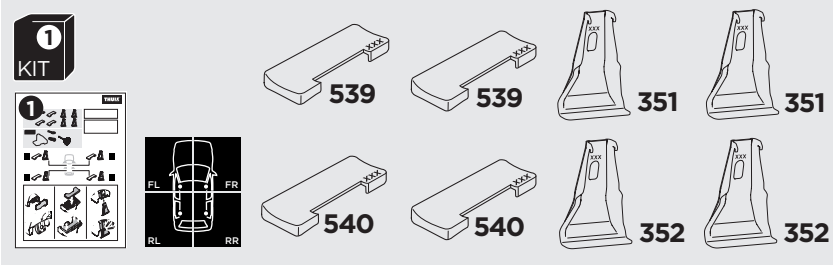

1

Kit 145180

HONDA Civic, 4-dr Sedan, 12-15

ACURA ILX, 4-dr Sedan, *13-

*North America

ISO 11154-E

THULE WingBar Evo	THULE WingBar Edge	THULE WingBar	THULE SquareBar	Evo X (scale)	Edge X (scale)
HONDA Civic, 4-dr Sedan, 12-15				47	C
ACURA ILX, 4-dr Sedan, *13-				47,5	B

THULE ProBar	THULE SlideBar			X (mm/inch)	
HONDA Civic, 4-dr Sedan, 12-15				1121 mm / 44 1/8"	
ACURA ILX, 4-dr Sedan, *13-				1126 mm / 44 3/8"	

THULE WingBar Evo	THULE WingBar Edge	THULE WingBar	THULE SquareBar	Evo Y (scale)	Edge Y (scale)
HONDA Civic, 4-dr Sedan, 12-15				40,5	P
ACURA ILX, 4-dr Sedan, *13-				41,5	N

THULE ProBar	THULE SlideBar			Y (mm/inch)	
HONDA Civic, 4-dr Sedan, 12-15				1056 mm / 41 5/8"	
ACURA ILX, 4-dr Sedan, *13-				1066 mm / 42"	

	W (mm/inch)	Z (mm/inch)
HONDA Civic, 4-dr Sedan, 12-15	700 mm / 27 1/2"	175 mm / 6 7/8"
ACURA ILX, 4-dr Sedan, *13-	700 mm / 27 1/2"	175 mm / 6 7/8"