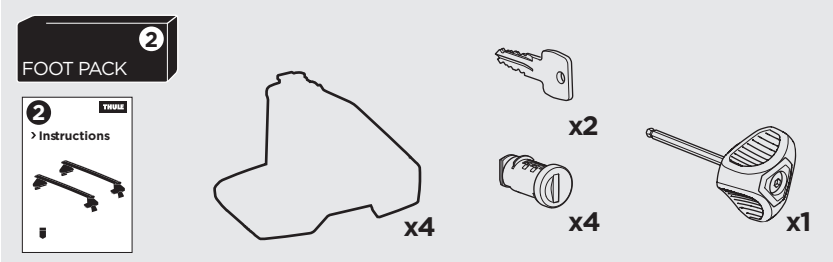

1

Kit 145180

HONDA Civic, 4-dr Sedan, 12-15

ACURA ILX, 4-dr Sedan, *13-

*North America

ISO 11154-E

THULE WingBar Evo	THULE WingBar Edge	THULE WingBar	THULE SquareBar	Evo X (scale)	Edge X (scale)
HONDA Civic, 4-dr Sedan, 12-15				47	C
ACURA ILX, 4-dr Sedan, *13-				47,5	B

THULE ProBar	THULE SlideBar			X (mm/inch)	
HONDA Civic, 4-dr Sedan, 12-15				1121 mm / 44 1/8"	
ACURA ILX, 4-dr Sedan, *13-				1126 mm / 44 3/8"	

THULE WingBar Evo	THULE WingBar Edge	THULE WingBar	THULE SquareBar	Evo Y (scale)	Edge Y (scale)
HONDA Civic, 4-dr Sedan, 12-15				40,5	P
ACURA ILX, 4-dr Sedan, *13-				41,5	N

THULE ProBar	THULE SlideBar			Y (mm/inch)	
HONDA Civic, 4-dr Sedan, 12-15				1056 mm / 41 5/8"	
ACURA ILX, 4-dr Sedan, *13-				1066 mm / 42"	

	W (mm/inch)	Z (mm/inch)
HONDA Civic, 4-dr Sedan, 12-15	700 mm / 27 1/2"	175 mm / 6 7/8"
ACURA ILX, 4-dr Sedan, *13-	700 mm / 27 1/2"	175 mm / 6 7/8"