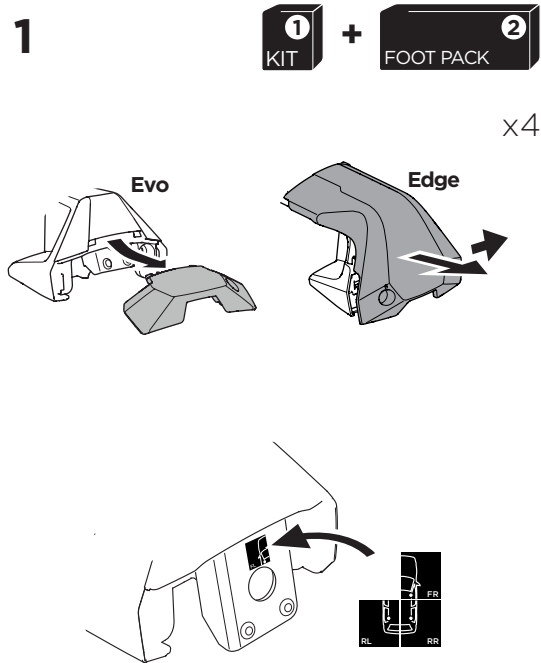

1

Kit 145180

HONDA Civic, 4-dr Sedan, 12-15

ACURA ILX, 4-dr Sedan, *13-

*North America

ISO 11154-E

THULE WingBar Evo	THULE WingBar Edge	THULE WingBar	THULE SquareBar	Evo X (scale)	Edge X (scale)
HONDA Civic, 4-dr Sedan, 12-15				47	C
ACURA ILX, 4-dr Sedan, *13-				47,5	B

THULE ProBar	THULE SlideBar			X (mm/inch)	
HONDA Civic, 4-dr Sedan, 12-15				1121 mm / 44 1/8"	
ACURA ILX, 4-dr Sedan, *13-				1126 mm / 44 3/8"	

THULE WingBar Evo	THULE WingBar Edge	THULE WingBar	THULE SquareBar	Evo Y (scale)	Edge Y (scale)
HONDA Civic, 4-dr Sedan, 12-15				40,5	P
ACURA ILX, 4-dr Sedan, *13-				41,5	N