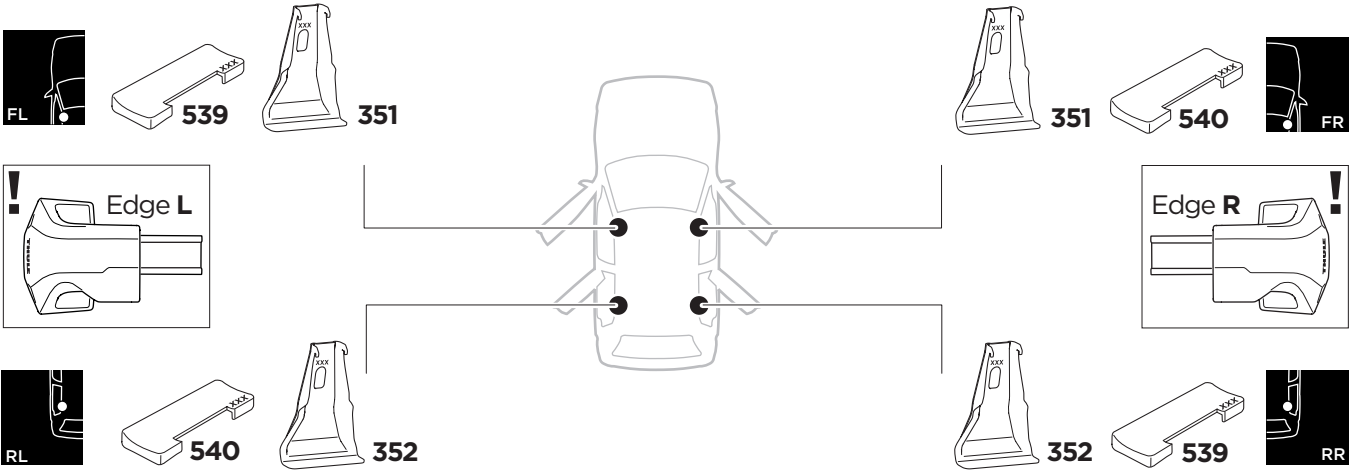

1

Kit 145180

HONDA Civic, 4-dr Sedan, 12-15

ACURA ILX, 4-dr Sedan, *13-

*North America

ISO 11154-E

THULE WingBar Evo	THULE WingBar Edge	THULE WingBar	THULE SquareBar	Evo X (scale)	Edge X (scale)
HONDA Civic, 4-dr Sedan, 12-15				47	C
ACURA ILX, 4-dr Sedan, *13-				47,5	B

THULE ProBar	THULE SlideBar			X (mm/inch)	
HONDA Civic, 4-dr Sedan, 12-15				1121 mm / 44 1/8"	
ACURA ILX, 4-dr Sedan, *13-				1126 mm / 44 3/8"	

THULE WingBar Evo	THULE WingBar Edge	THULE WingBar	THULE SquareBar	Evo Y (scale)	Edge Y (scale)
HONDA Civic, 4-dr Sedan, 12-15				40,5	P
ACURA ILX, 4-dr Sedan, *13-				41,5	N

THULE ProBar	THULE SlideBar			Y (mm/inch)	
HONDA Civic, 4-dr Sedan, 12-15				1056 mm / 41 5/8"	
ACURA ILX, 4-dr Sedan, *13-				1066 mm / 42"	

	W (mm/inch)	Z (mm/inch)
HONDA Civic, 4-dr Sedan, 12-15	700 mm / 27 1/2"	175 mm / 6 7/8"
ACURA ILX, 4-dr Sedan, *13-	700 mm / 27 1/2"	175 mm / 6 7/8"