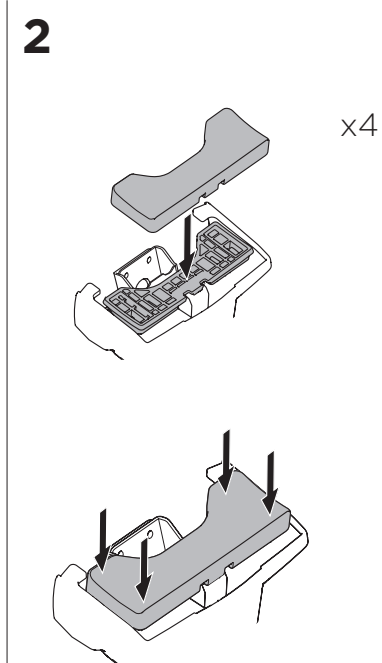

1

Kit 145180

HONDA Civic, 4-dr Sedan, 12-15

ACURA ILX, 4-dr Sedan, *13-

*North America

ISO 11154-E

THULE WingBar Evo	THULE WingBar Edge	THULE WingBar	THULE SquareBar	Evo X (scale)	Edge X (scale)
HONDA Civic, 4-dr Sedan, 12-15				47	C
ACURA ILX, 4-dr Sedan, *13-				47,5	B

THULE ProBar	THULE SlideBar			X (mm/inch)	
HONDA Civic, 4-dr Sedan, 12-15				1121 mm / 44 1/8"	
ACURA ILX, 4-dr Sedan, *13-				1126 mm / 44 3/8"	

THULE WingBar Evo	THULE WingBar Edge	THULE WingBar	THULE SquareBar	Evo Y (scale)	Edge Y (scale)
HONDA Civic, 4-dr Sedan, 12-15				40,5	P
ACURA ILX, 4-dr Sedan, *13-				41,5	N

THULE ProBar	THULE SlideBar			Y (mm/inch)	
HONDA Civic, 4-dr Sedan, 12-15				1056 mm / 41 5/8"	
ACURA ILX, 4-dr Sedan, *13-				1066 mm / 42"	

	W (mm/inch)	Z (mm/inch)
HONDA Civic, 4-dr Sedan, 12-15	700 mm / 27 1/2"	175 mm / 6 7/8"
ACURA ILX, 4-dr Sedan, *13-	700 mm / 27 1/2"	175 mm / 6 7/8"