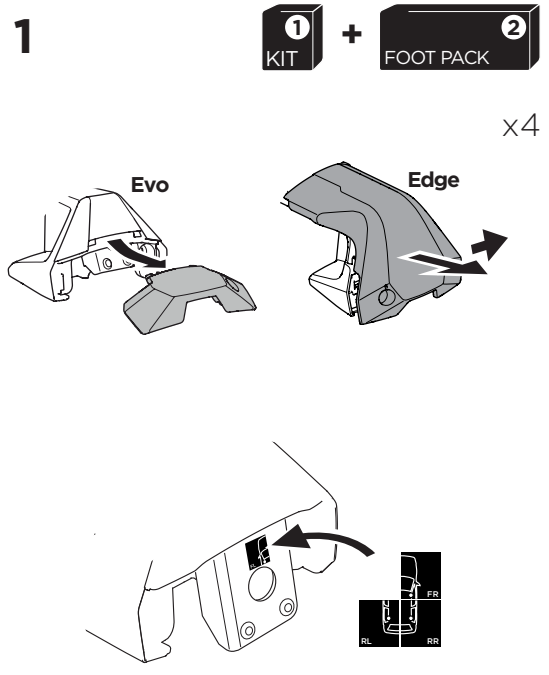

1

Kit 145186

FORD Fusion, 4-dr Sedan, 13-

ISO 11154-E

THULE WingBar Evo	THULE WingBar Edge	THULE WingBar	THULE SquareBar	Evo X (scale)	Edge X (scale)
FORD Fusion, 4-dr Sedan, 13-				46	E
THULE ProBar	THULE SlideBar				X (mm/inch)
FORD Fusion, 4-dr Sedan, 13-				1111 mm / 43 3/4"	

THULE WingBar Evo	THULE WingBar Edge	THULE WingBar	THULE SquareBar	Evo Y (scale)	Edge Y (scale)
FORD Fusion, 4-dr Sedan, 13-				44	I
THULE ProBar	THULE SlideBar				Y (mm/inch)
FORD Fusion, 4-dr Sedan, 13-				1091 mm / 43"	