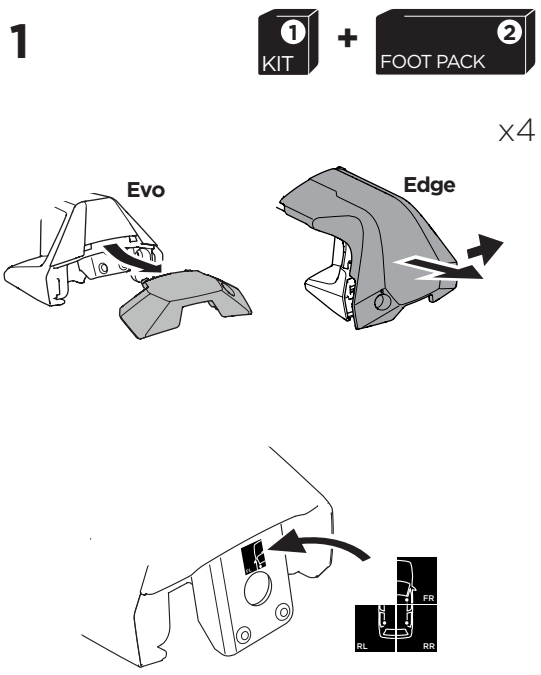

1

Kit 145222

LAND ROVER Range Rover Evoque, 5-dr SUV, 19-

ISO 11154-E

THULE WingBar Evo	THULE WingBar Edge	THULE WingBar	THULE SquareBar	Evo X (scale)	Edge X (scale)
LAND ROVER Range Rover Evoque, 5-dr SUV, 19-				46	E
THULE ProBar	THULE SlideBar				X (mm/inch)
LAND ROVER Range Rover Evoque, 5-dr SUV, 19-				1111 mm / 43 3/4"	

THULE WingBar Evo	THULE WingBar Edge	THULE WingBar	THULE SquareBar	Evo Y (scale)	Edge Y (scale)
LAND ROVER Range Rover Evoque, 5-dr SUV, 19-				43,5	J
THULE ProBar	THULE SlideBar				Y (mm/inch)
LAND ROVER Range Rover Evoque, 5-dr SUV, 19-				1086 mm / 42 3/4"	

	W (mm/inch)	Z (mm/inch)
LAND ROVER Range Rover Evoque, 5-dr SUV, 19-	710 mm / 28"	310 mm / 12 1/4"