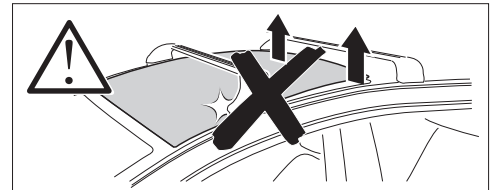

1

Kit 145222

LAND ROVER Range Rover Evoque, 5-dr SUV, 19-

ISO 11154-E

THULE WingBar Evo	THULE WingBar Edge	THULE WingBar	THULE SquareBar	Evo X (scale)	Edge X (scale)
LAND ROVER Range Rover Evoque, 5-dr SUV, 19-				46	E
THULE ProBar	THULE SlideBar				X (mm/inch)
LAND ROVER Range Rover Evoque, 5-dr SUV, 19-				1111 mm / 43 3/4"	

THULE WingBar Evo	THULE WingBar Edge	THULE WingBar	THULE SquareBar	Evo Y (scale)	Edge Y (scale)
LAND ROVER Range Rover Evoque, 5-dr SUV, 19-				43,5	J
THULE ProBar	THULE SlideBar				Y (mm/inch)
LAND ROVER Range Rover Evoque, 5-dr SUV, 19-				1086 mm / 42 3/4"	

	W (mm/inch)	Z (mm/inch)
LAND ROVER Range Rover Evoque, 5-dr SUV, 19-	710 mm / 28"	310 mm / 12 1/4"