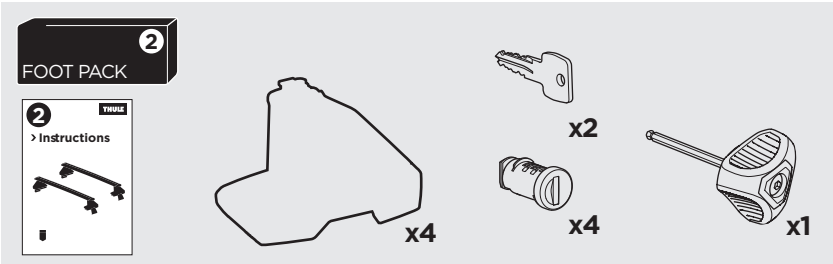

1

Kit 145222

LAND ROVER Range Rover Evoque, 5-dr SUV, 19-

ISO 11154-E

THULE WingBar Evo	THULE WingBar Edge	THULE WingBar	THULE SquareBar	Evo X (scale)	Edge X (scale)
LAND ROVER Range Rover Evoque, 5-dr SUV, 19-				46	E
THULE ProBar	THULE SlideBar				X (mm/inch)
LAND ROVER Range Rover Evoque, 5-dr SUV, 19-				1111 mm / 43 3/4"	

THULE WingBar Evo	THULE WingBar Edge	THULE WingBar	THULE SquareBar	Evo Y (scale)	Edge Y (scale)
LAND ROVER Range Rover Evoque, 5-dr SUV, 19-				43,5	J
THULE ProBar	THULE SlideBar				Y (mm/inch)
LAND ROVER Range Rover Evoque, 5-dr SUV, 19-				1086 mm / 42 3/4"	

	W (mm/inch)	Z (mm/inch)
LAND ROVER Range Rover Evoque, 5-dr SUV, 19-	710 mm / 28"	310 mm / 12 1/4"