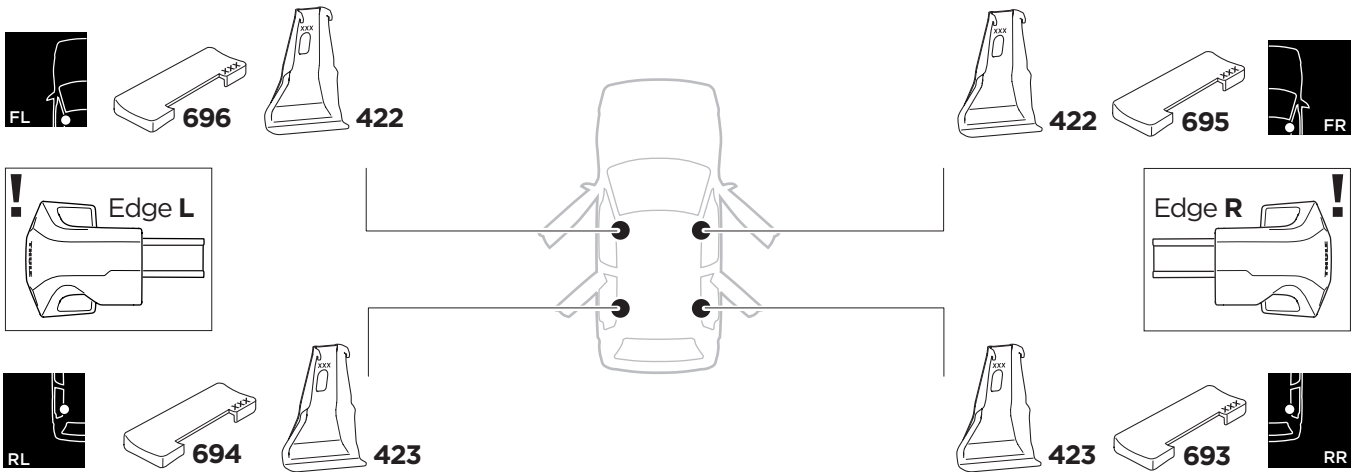

1

Kit 145222

LAND ROVER Range Rover Evoque, 5-dr SUV, 19-

ISO 11154-E

THULE WingBar Evo	THULE WingBar Edge	THULE WingBar	THULE SquareBar	Evo X (scale)	Edge X (scale)
LAND ROVER Range Rover Evoque, 5-dr SUV, 19-				46	E
THULE ProBar	THULE SlideBar				X (mm/inch)
LAND ROVER Range Rover Evoque, 5-dr SUV, 19-				1111 mm / 43 3/4"	

THULE WingBar Evo	THULE WingBar Edge	THULE WingBar	THULE SquareBar	Evo Y (scale)	Edge Y (scale)
LAND ROVER Range Rover Evoque, 5-dr SUV, 19-				43,5	J
THULE ProBar	THULE SlideBar				Y (mm/inch)
LAND ROVER Range Rover Evoque, 5-dr SUV, 19-				1086 mm / 42 3/4"	

	W (mm/inch)	Z (mm/inch)
LAND ROVER Range Rover Evoque, 5-dr SUV, 19-	710 mm / 28"	310 mm / 12 1/4"