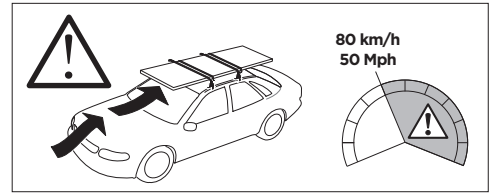

1

Kit 145222

LAND ROVER Range Rover Evoque, 5-dr SUV, 19-

ISO 11154-E

THULE WingBar Evo	THULE WingBar Edge	THULE WingBar	THULE SquareBar	Evo X (scale)	Edge X (scale)
LAND ROVER Range Rover Evoque, 5-dr SUV, 19-				46	E
THULE ProBar	THULE SlideBar				X (mm/inch)
LAND ROVER Range Rover Evoque, 5-dr SUV, 19-				1111 mm / 43 3/4"	

THULE WingBar Evo	THULE WingBar Edge	THULE WingBar	THULE SquareBar	Evo Y (scale)	Edge Y (scale)
LAND ROVER Range Rover Evoque, 5-dr SUV, 19-				43,5	J
THULE ProBar	THULE SlideBar				Y (mm/inch)
LAND ROVER Range Rover Evoque, 5-dr SUV, 19-				1086 mm / 42 3/4"	

	W (mm/inch)	Z (mm/inch)
LAND ROVER Range Rover Evoque, 5-dr SUV, 19-	710 mm / 28"	310 mm / 12 1/4"