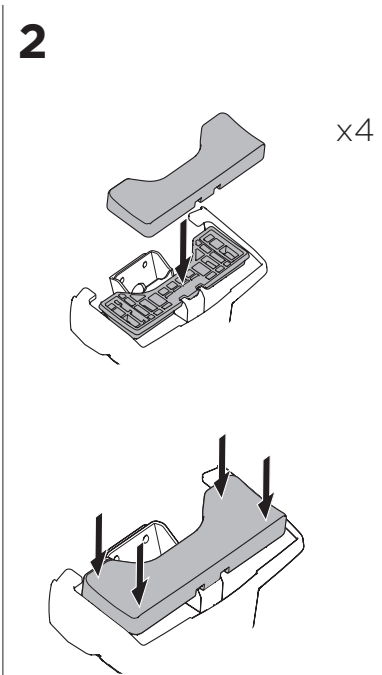

1

Kit 145222

LAND ROVER Range Rover Evoque, 5-dr SUV, 19-

ISO 11154-E

THULE WingBar Evo	THULE WingBar Edge	THULE WingBar	THULE SquareBar	Evo X (scale)	Edge X (scale)
LAND ROVER Range Rover Evoque, 5-dr SUV, 19-				46	E
THULE ProBar	THULE SlideBar				X (mm/inch)
LAND ROVER Range Rover Evoque, 5-dr SUV, 19-				1111 mm / 43 3/4"	

THULE WingBar Evo	THULE WingBar Edge	THULE WingBar	THULE SquareBar	Evo Y (scale)	Edge Y (scale)
LAND ROVER Range Rover Evoque, 5-dr SUV, 19-				43,5	J
THULE ProBar	THULE SlideBar				Y (mm/inch)
LAND ROVER Range Rover Evoque, 5-dr SUV, 19-				1086 mm / 42 3/4"	

	W (mm/inch)	Z (mm/inch)
LAND ROVER Range Rover Evoque, 5-dr SUV, 19-	710 mm / 28"	310 mm / 12 1/4"