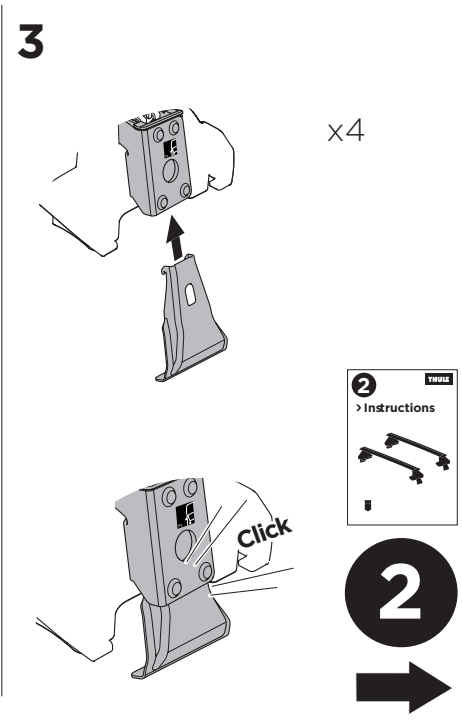

1

Kit 145222

LAND ROVER Range Rover Evoque, 5-dr SUV, 19-

ISO 11154-E

THULE WingBar Evo	THULE WingBar Edge	THULE WingBar	THULE SquareBar	Evo X (scale)	Edge X (scale)
LAND ROVER Range Rover Evoque, 5-dr SUV, 19-				46	E
THULE ProBar	THULE SlideBar				X (mm/inch)
LAND ROVER Range Rover Evoque, 5-dr SUV, 19-				1111 mm / 43 3/4"	

THULE WingBar Evo	THULE WingBar Edge	THULE WingBar	THULE SquareBar	Evo Y (scale)	Edge Y (scale)
LAND ROVER Range Rover Evoque, 5-dr SUV, 19-				43,5	J
THULE ProBar	THULE SlideBar				Y (mm/inch)
LAND ROVER Range Rover Evoque, 5-dr SUV, 19-				1086 mm / 42 3/4"	

	W (mm/inch)	Z (mm/inch)
LAND ROVER Range Rover Evoque, 5-dr SUV, 19-	710 mm / 28"	310 mm / 12 1/4"