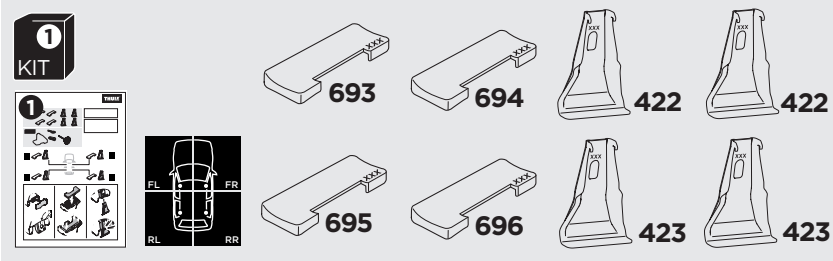

1

Kit 145222

LAND ROVER Range Rover Evoque, 5-dr SUV, 19-

ISO 11154-E

THULE WingBar Evo	THULE WingBar Edge	THULE WingBar	THULE SquareBar	Evo X (scale)	Edge X (scale)
LAND ROVER Range Rover Evoque, 5-dr SUV, 19-				46	E
THULE ProBar	THULE SlideBar				X (mm/inch)
LAND ROVER Range Rover Evoque, 5-dr SUV, 19-				1111 mm / 43 3/4"	

THULE WingBar Evo	THULE WingBar Edge	THULE WingBar	THULE SquareBar	Evo Y (scale)	Edge Y (scale)
LAND ROVER Range Rover Evoque, 5-dr SUV, 19-				43,5	J
THULE ProBar	THULE SlideBar				Y (mm/inch)
LAND ROVER Range Rover Evoque, 5-dr SUV, 19-				1086 mm / 42 3/4"	

	W (mm/inch)	Z (mm/inch)
LAND ROVER Range Rover Evoque, 5-dr SUV, 19-	710 mm / 28"	310 mm / 12 1/4"