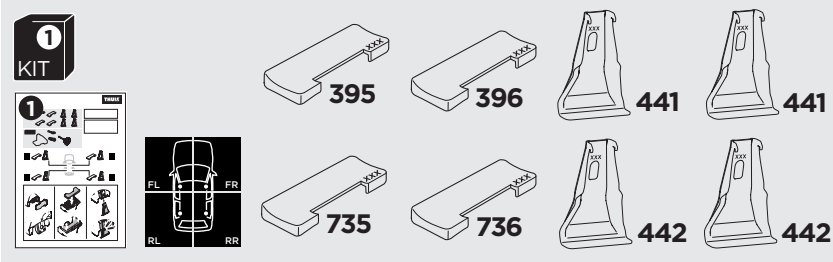

## Kit 145246

AUDI Q3 Sportback, 5-dr SUV, 20-

ISO 11154-E

THULE WingBar Evo	THULE WingBar Edge	THULE WingBar	THULE SquareBar Evo	<b>Evo X (scale)</b>	<b>Edge X (scale)</b>
<b>AUDI Q3 Sportback, 5-dr SUV, 20-</b>				<b>45,5</b>	<b>F</b>
THULE ProBar Evo	THULE SlideBar Evo				<b>X (mm/inch)</b>
<b>AUDI Q3 Sportback, 5-dr SUV, 20-</b>				<b>1106 mm / 43 1/2"</b>	

THULE WingBar Evo	THULE WingBar Edge	THULE WingBar	THULE SquareBar Evo	<b>Evo Y (scale)</b>	<b>Edge Y (scale)</b>
<b>AUDI Q3 Sportback, 5-dr SUV, 20-</b>				<b>38,5</b>	<b>B</b>
THULE ProBar Evo	THULE SlideBar Evo				<b>Y (mm/inch)</b>
<b>AUDI Q3 Sportback, 5-dr SUV, 20-</b>				<b>1036 mm / 40 3/4"</b>	

	<b>W (mm/inch)</b>	<b>Z (mm/inch)</b>
<b>AUDI Q3 Sportback, 5-dr SUV, 20-</b>	<b>695 mm / 27 3/8"</b>	<b>270 mm / 10 5/8"</b>