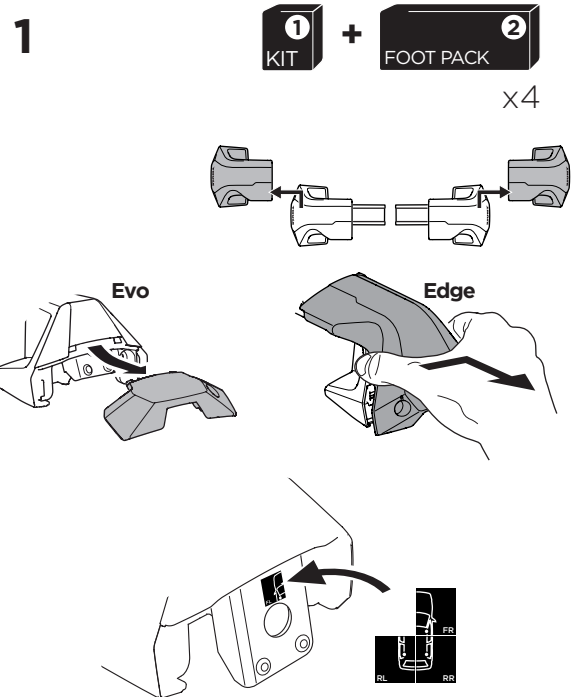

## Kit 145246

AUDI Q3 Sportback, 5-dr SUV, 20-

ISO 11154-E

THULE WingBar Evo	THULE WingBar Edge	THULE WingBar	THULE SquareBar Evo	<b>Evo X (scale)</b>	<b>Edge X (scale)</b>
<b>AUDI Q3 Sportback, 5-dr SUV, 20-</b>				<b>45,5</b>	<b>F</b>
THULE ProBar Evo	THULE SlideBar Evo				<b>X (mm/inch)</b>
<b>AUDI Q3 Sportback, 5-dr SUV, 20-</b>				<b>1106 mm / 43 1/2"</b>	

THULE WingBar Evo	THULE WingBar Edge	THULE WingBar	THULE SquareBar Evo	<b>Evo Y (scale)</b>	<b>Edge Y (scale)</b>
<b>AUDI Q3 Sportback, 5-dr SUV, 20-</b>				<b>38,5</b>	<b>B</b>
THULE ProBar Evo	THULE SlideBar Evo				<b>Y (mm/inch)</b>
<b>AUDI Q3 Sportback, 5-dr SUV, 20-</b>				<b>1036 mm / 40 3/4"</b>	