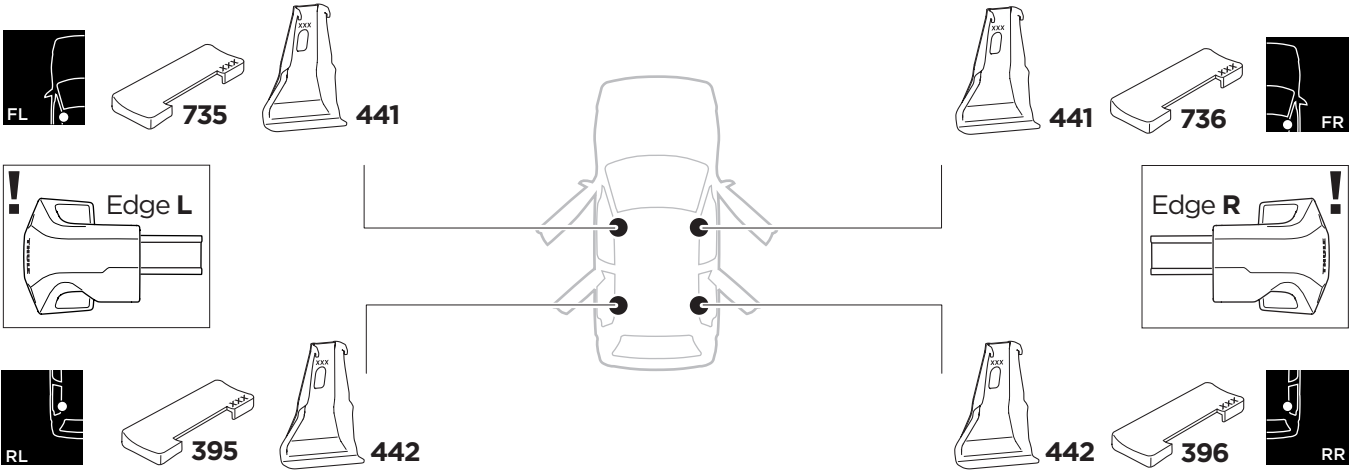

# 1

## Kit 145246

AUDI Q3 Sportback, 5-dr SUV, 20-

ISO 11154-E

THULE WingBar Evo	THULE WingBar Edge	THULE WingBar	THULE SquareBar Evo	<b>Evo X (scale)</b>	<b>Edge X (scale)</b>
<b>AUDI Q3 Sportback, 5-dr SUV, 20-</b>				<b>45,5</b>	<b>F</b>
THULE ProBar Evo	THULE SlideBar Evo				<b>X (mm/inch)</b>
<b>AUDI Q3 Sportback, 5-dr SUV, 20-</b>				<b>1106 mm / 43 1/2"</b>	

THULE WingBar Evo	THULE WingBar Edge	THULE WingBar	THULE SquareBar Evo	<b>Evo Y (scale)</b>	<b>Edge Y (scale)</b>
<b>AUDI Q3 Sportback, 5-dr SUV, 20-</b>				<b>38,5</b>	<b>B</b>
THULE ProBar Evo	THULE SlideBar Evo				<b>Y (mm/inch)</b>
<b>AUDI Q3 Sportback, 5-dr SUV, 20-</b>				<b>1036 mm / 40 3/4"</b>	

	<b>W (mm/inch)</b>	<b>Z (mm/inch)</b>
<b>AUDI Q3 Sportback, 5-dr SUV, 20-</b>	<b>695 mm / 27 3/8"</b>	<b>270 mm / 10 5/8"</b>