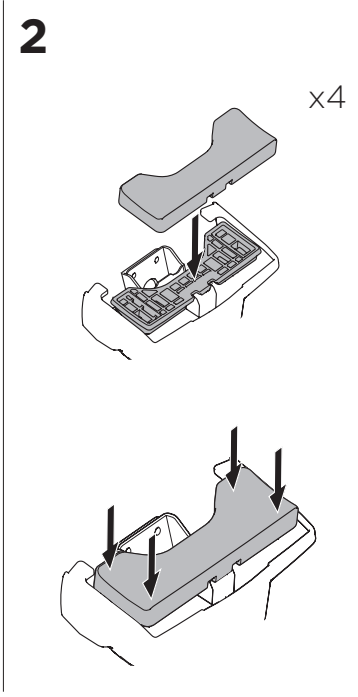

## Kit 145246

AUDI Q3 Sportback, 5-dr SUV, 20-

ISO 11154-E

THULE WingBar Evo	THULE WingBar Edge	THULE WingBar	THULE SquareBar Evo	<b>Evo X (scale)</b>	<b>Edge X (scale)</b>
<b>AUDI Q3 Sportback, 5-dr SUV, 20-</b>				<b>45,5</b>	<b>F</b>
THULE ProBar Evo	THULE SlideBar Evo				<b>X (mm/inch)</b>
<b>AUDI Q3 Sportback, 5-dr SUV, 20-</b>				<b>1106 mm / 43 1/2"</b>	

THULE WingBar Evo	THULE WingBar Edge	THULE WingBar	THULE SquareBar Evo	<b>Evo Y (scale)</b>	<b>Edge Y (scale)</b>
<b>AUDI Q3 Sportback, 5-dr SUV, 20-</b>				<b>38,5</b>	<b>B</b>
THULE ProBar Evo	THULE SlideBar Evo				<b>Y (mm/inch)</b>
<b>AUDI Q3 Sportback, 5-dr SUV, 20-</b>				<b>1036 mm / 40 3/4"</b>	

	<b>W (mm/inch)</b>	<b>Z (mm/inch)</b>
<b>AUDI Q3 Sportback, 5-dr SUV, 20-</b>	<b>695 mm / 27 3/8"</b>	<b>270 mm / 10 5/8"</b>