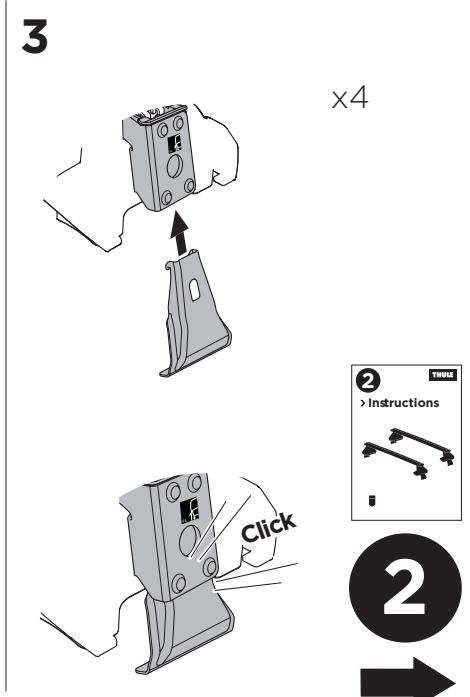

## Kit 145246

AUDI Q3 Sportback, 5-dr SUV, 20-

ISO 11154-E

THULE WingBar Evo	THULE WingBar Edge	THULE WingBar	THULE SquareBar Evo	<b>Evo X (scale)</b>	<b>Edge X (scale)</b>
<b>AUDI Q3 Sportback, 5-dr SUV, 20-</b>				<b>45,5</b>	<b>F</b>
THULE ProBar Evo	THULE SlideBar Evo				<b>X (mm/inch)</b>
<b>AUDI Q3 Sportback, 5-dr SUV, 20-</b>				<b>1106 mm / 43 1/2"</b>	

THULE WingBar Evo	THULE WingBar Edge	THULE WingBar	THULE SquareBar Evo	<b>Evo Y (scale)</b>	<b>Edge Y (scale)</b>
<b>AUDI Q3 Sportback, 5-dr SUV, 20-</b>				<b>38,5</b>	<b>B</b>
THULE ProBar Evo	THULE SlideBar Evo				<b>Y (mm/inch)</b>
<b>AUDI Q3 Sportback, 5-dr SUV, 20-</b>				<b>1036 mm / 40 3/4"</b>	