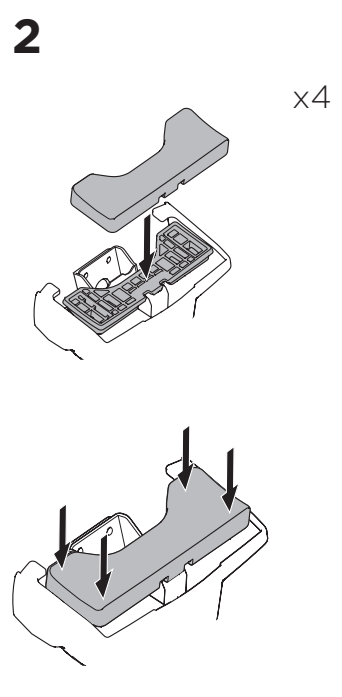

1

Kit 145293

PEUGEOT 2008, 5-dr SUV, 20-

ISO 11154-E

5562252001

Bring your life
thule.com

THULE WingBar Evo	THULE WingBar Edge	THULE WingBar	THULE SquareBar Evo	Evo X (scale)	Edge X (scale)
PEUGEOT 2008, 5-dr SUV, 20-				33,5	L
THULE ProBar Evo	THULE SlideBar Evo				X (mm/inch)
PEUGEOT 2008, 5-dr SUV, 20-				986 mm / 38 7/8"	

THULE WingBar Evo	THULE WingBar Edge	THULE WingBar	THULE SquareBar Evo	Evo Y (scale)	Edge Y (scale)
PEUGEOT 2008, 5-dr SUV, 20-				30	A
THULE ProBar Evo	THULE SlideBar Evo				Y (mm/inch)
PEUGEOT 2008, 5-dr SUV, 20-				951 mm / 37 1/2"	

	W (mm/inch)	Z (mm/inch)
PEUGEOT 2008, 5-dr SUV, 20-	715 mm / 28 1/8"	265 mm / 10 3/8"