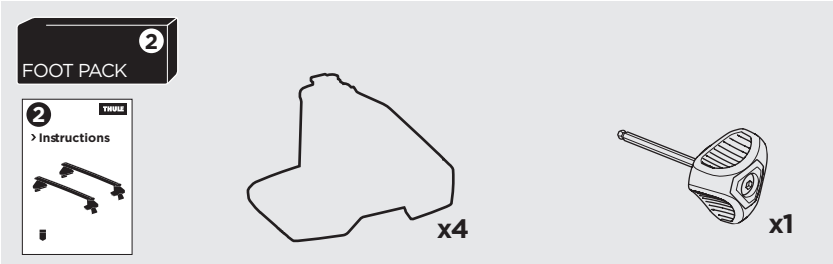

1

Kit 145293

PEUGEOT 2008, 5-dr SUV, 20-

ISO 11154-E

5562252001

Bring your life
thule.com

THULE WingBar Evo	THULE WingBar Edge	THULE WingBar	THULE SquareBar Evo	Evo X (scale)	Edge X (scale)
PEUGEOT 2008, 5-dr SUV, 20-				33,5	L
THULE ProBar Evo	THULE SlideBar Evo				X (mm/inch)
PEUGEOT 2008, 5-dr SUV, 20-				986 mm / 38 7/8"	

THULE WingBar Evo	THULE WingBar Edge	THULE WingBar	THULE SquareBar Evo	Evo Y (scale)	Edge Y (scale)
PEUGEOT 2008, 5-dr SUV, 20-				30	A
THULE ProBar Evo	THULE SlideBar Evo				Y (mm/inch)
PEUGEOT 2008, 5-dr SUV, 20-				951 mm / 37 1/2"	

	W (mm/inch)	Z (mm/inch)
PEUGEOT 2008, 5-dr SUV, 20-	715 mm / 28 1/8"	265 mm / 10 3/8"