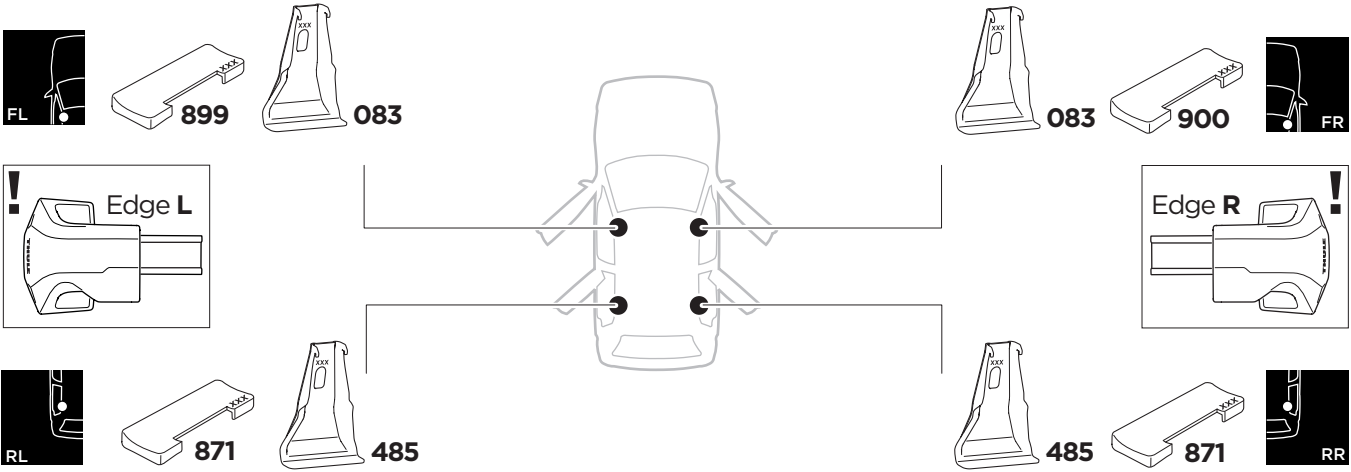

1

Kit 145293

PEUGEOT 2008, 5-dr SUV, 20-

ISO 11154-E

5562252001

Bring your life
thule.com

THULE WingBar Evo	THULE WingBar Edge	THULE WingBar	THULE SquareBar Evo	Evo X (scale)	Edge X (scale)
PEUGEOT 2008, 5-dr SUV, 20-				33,5	L
THULE ProBar Evo	THULE SlideBar Evo				X (mm/inch)
PEUGEOT 2008, 5-dr SUV, 20-				986 mm / 38 7/8"	

THULE WingBar Evo	THULE WingBar Edge	THULE WingBar	THULE SquareBar Evo	Evo Y (scale)	Edge Y (scale)
PEUGEOT 2008, 5-dr SUV, 20-				30	A
THULE ProBar Evo	THULE SlideBar Evo				Y (mm/inch)
PEUGEOT 2008, 5-dr SUV, 20-				951 mm / 37 1/2"	

	W (mm/inch)	Z (mm/inch)
PEUGEOT 2008, 5-dr SUV, 20-	715 mm / 28 1/8"	265 mm / 10 3/8"