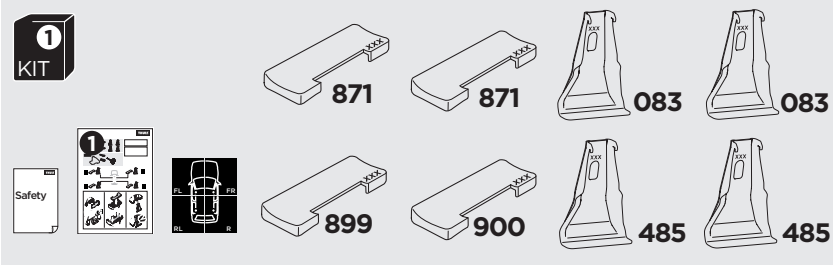

1

Kit 145293

PEUGEOT 2008, 5-dr SUV, 20-

ISO 11154-E

5562252001

Bring your life
thule.com

THULE WingBar Evo	THULE WingBar Edge	THULE WingBar	THULE SquareBar Evo	Evo X (scale)	Edge X (scale)
PEUGEOT 2008, 5-dr SUV, 20-				33,5	L
THULE ProBar Evo	THULE SlideBar Evo				X (mm/inch)
PEUGEOT 2008, 5-dr SUV, 20-				986 mm / 38 7/8"	

THULE WingBar Evo	THULE WingBar Edge	THULE WingBar	THULE SquareBar Evo	Evo Y (scale)	Edge Y (scale)
PEUGEOT 2008, 5-dr SUV, 20-				30	A
THULE ProBar Evo	THULE SlideBar Evo				Y (mm/inch)
PEUGEOT 2008, 5-dr SUV, 20-				951 mm / 37 1/2"	

	W (mm/inch)	Z (mm/inch)
PEUGEOT 2008, 5-dr SUV, 20-	715 mm / 28 1/8"	265 mm / 10 3/8"