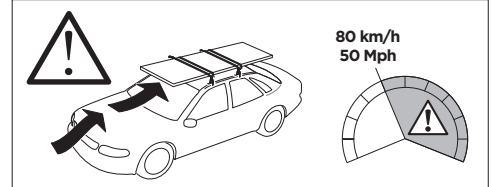

1

Kit 145293

PEUGEOT 2008, 5-dr SUV, 20-

ISO 11154-E

5562252001

Bring your life
thule.com

THULE WingBar Evo	THULE WingBar Edge	THULE WingBar	THULE SquareBar Evo	Evo X (scale)	Edge X (scale)
PEUGEOT 2008, 5-dr SUV, 20-				33,5	L
THULE ProBar Evo	THULE SlideBar Evo				X (mm/inch)
PEUGEOT 2008, 5-dr SUV, 20-				986 mm / 38 7/8"	

THULE WingBar Evo	THULE WingBar Edge	THULE WingBar	THULE SquareBar Evo	Evo Y (scale)	Edge Y (scale)
PEUGEOT 2008, 5-dr SUV, 20-				30	A
THULE ProBar Evo	THULE SlideBar Evo				Y (mm/inch)
PEUGEOT 2008, 5-dr SUV, 20-				951 mm / 37 1/2"	

	W (mm/inch)	Z (mm/inch)
PEUGEOT 2008, 5-dr SUV, 20-	715 mm / 28 1/8"	265 mm / 10 3/8"