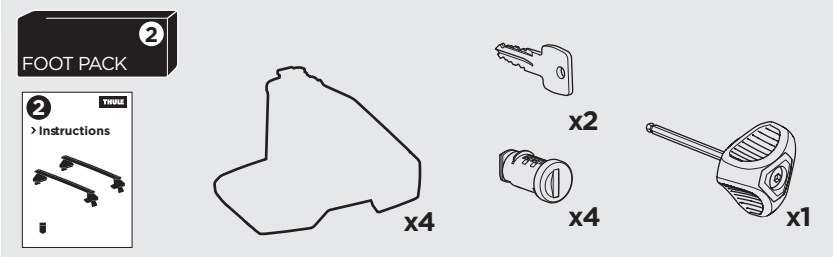

1

Kit 145294

HYUNDAI Avante, 4-dr Sedan, 21-
HYUNDAI Elantra, 4-dr Sedan, 21-

ISO 11154-E

THULE WingBar Evo	THULE WingBar Edge	THULE WingBar	THULE SquareBar Evo	Evo X (scale)	Edge X (scale)
HYUNDAI Avante, 4-dr Sedan, 21-				48	A
HYUNDAI Elantra, 4-dr Sedan, 21-				48	A

THULE ProBar Evo	THULE SlideBar Evo	X (mm/inch)
HYUNDAI Avante, 4-dr Sedan, 21-		1131 mm / 44 1/2"
HYUNDAI Elantra, 4-dr Sedan, 21-		1131 mm / 44 1/2"

THULE WingBar Evo	THULE WingBar Edge	THULE WingBar	THULE SquareBar Evo	Evo Y (scale)	Edge Y (scale)
HYUNDAI Avante, 4-dr Sedan, 21-				40	Q
HYUNDAI Elantra, 4-dr Sedan, 21-				40	Q

THULE ProBar Evo	THULE SlideBar Evo	Y (mm/inch)
HYUNDAI Avante, 4-dr Sedan, 21-		1051 mm / 41 3/8"
HYUNDAI Elantra, 4-dr Sedan, 21-		1051 mm / 41 3/8"

	W (mm/inch)	Z (mm/inch)
HYUNDAI Avante, 4-dr Sedan, 21-	700 mm / 27 1/2"	170 mm / 6 3/4"
HYUNDAI Elantra, 4-dr Sedan, 21-	700 mm / 27 1/2"	170 mm / 6 3/4"