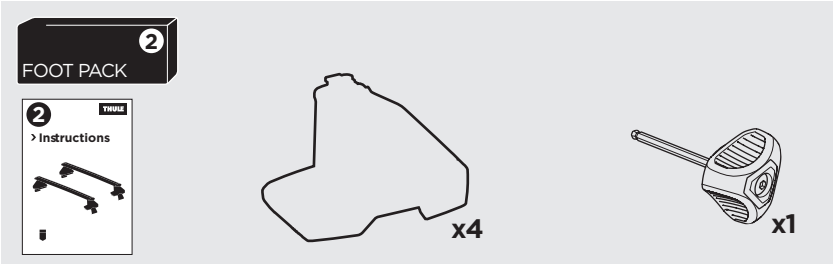

## Kit 145329

KIA Niro (SG2), 5-dr SUV, 23-

ISO 11154-E

THULE WingBar Evo	THULE WingBar Edge	THULE WingBar	THULE SquareBar Evo	<b>Evo X (scale)</b>	<b>Edge X (scale)</b>
<b>KIA Niro (SG2), 5-dr SUV, 23-</b>				<b>40,5</b>	<b>P</b>

THULE ProBar Evo	THULE SlideBar Evo	<b>X (mm/inch)</b>		
<b>KIA Niro (SG2), 5-dr SUV, 23-</b>		<b>1056 mm / 41 5/8"</b>		

THULE WingBar Evo	THULE WingBar Edge	THULE WingBar	THULE SquareBar Evo	<b>Evo Y (scale)</b>	<b>Edge Y (scale)</b>
<b>KIA Niro (SG2), 5-dr SUV, 23-</b>				<b>38</b>	<b>C</b>

THULE ProBar Evo	THULE SlideBar Evo	<b>Y (mm/inch)</b>		
<b>KIA Niro (SG2), 5-dr SUV, 23-</b>		<b>1031 mm / 40 5/8"</b>		

	<b>W (mm/inch)</b>	<b>Z (mm/inch)</b>
<b>KIA Niro (SG2), 5-dr SUV, 23-</b>	<b>700 mm / 27 1/2"</b>	<b>255 mm / 10"</b>