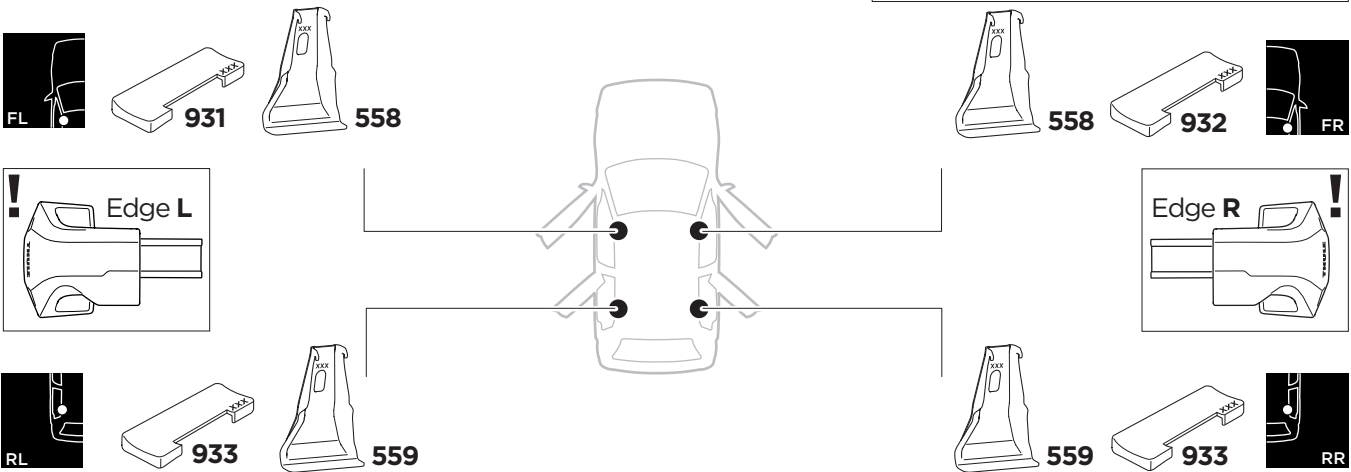

# 1

## Kit 145329

KIA Niro (SG2), 5-dr SUV, 23-

ISO 11154-E

THULE WingBar Evo	THULE WingBar Edge	THULE WingBar	THULE SquareBar Evo	<b>Evo X (scale)</b>	<b>Edge X (scale)</b>
<b>KIA Niro (SG2), 5-dr SUV, 23-</b>				<b>40,5</b>	<b>P</b>

THULE ProBar Evo	THULE SlideBar Evo	<b>X (mm/inch)</b>		
<b>KIA Niro (SG2), 5-dr SUV, 23-</b>		<b>1056 mm / 41 5/8"</b>		

THULE WingBar Evo	THULE WingBar Edge	THULE WingBar	THULE SquareBar Evo	<b>Evo Y (scale)</b>	<b>Edge Y (scale)</b>
<b>KIA Niro (SG2), 5-dr SUV, 23-</b>				<b>38</b>	<b>C</b>

THULE ProBar Evo	THULE SlideBar Evo	<b>Y (mm/inch)</b>		
<b>KIA Niro (SG2), 5-dr SUV, 23-</b>		<b>1031 mm / 40 5/8"</b>		

	<b>W (mm/inch)</b>	<b>Z (mm/inch)</b>
<b>KIA Niro (SG2), 5-dr SUV, 23-</b>	<b>700 mm / 27 1/2"</b>	<b>255 mm / 10"</b>