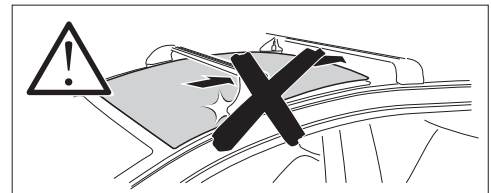

## Kit 145329

KIA Niro (SG2), 5-dr SUV, 23-

ISO 11154-E

THULE WingBar Evo	THULE WingBar Edge	THULE WingBar	THULE SquareBar Evo	<b>Evo X (scale)</b>	<b>Edge X (scale)</b>
<b>KIA Niro (SG2), 5-dr SUV, 23-</b>				<b>40,5</b>	<b>P</b>