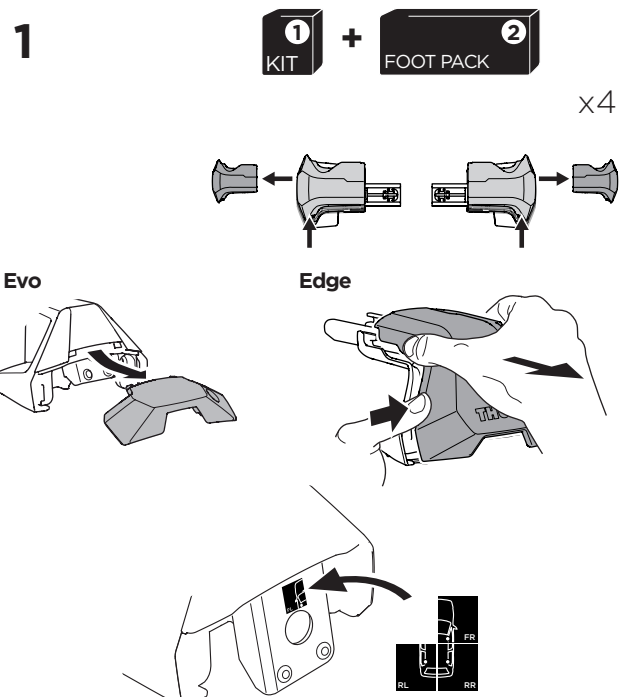

## Kit 145329

KIA Niro (SG2), 5-dr SUV, 23-

ISO 11154-E

THULE WingBar Evo	THULE WingBar Edge	THULE WingBar	THULE SquareBar Evo	<b>Evo X (scale)</b>	<b>Edge X (scale)</b>
<b>KIA Niro (SG2), 5-dr SUV, 23-</b>				<b>40,5</b>	<b>P</b>

THULE ProBar Evo	THULE SlideBar Evo	<b>X (mm/inch)</b>		
<b>KIA Niro (SG2), 5-dr SUV, 23-</b>		<b>1056 mm / 41 5/8"</b>		

THULE WingBar Evo	THULE WingBar Edge	THULE WingBar	THULE SquareBar Evo	<b>Evo Y (scale)</b>	<b>Edge Y (scale)</b>
<b>KIA Niro (SG2), 5-dr SUV, 23-</b>				<b>38</b>	<b>C</b>

THULE ProBar Evo	THULE SlideBar Evo	<b>Y (mm/inch)</b>		
<b>KIA Niro (SG2), 5-dr SUV, 23-</b>		<b>1031 mm / 40 5/8"</b>		

	<b>W (mm/inch)</b>	<b>Z (mm/inch)</b>
<b>KIA Niro (SG2), 5-dr SUV, 23-</b>	<b>700 mm / 27 1/2"</b>	<b>255 mm / 10"</b>