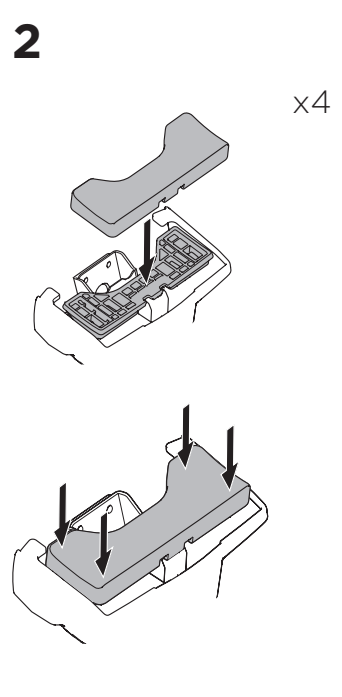

## Kit 145329

KIA Niro (SG2), 5-dr SUV, 23-

ISO 11154-E

THULE WingBar Evo	THULE WingBar Edge	THULE WingBar	THULE SquareBar Evo	<b>Evo X (scale)</b>	<b>Edge X (scale)</b>
<b>KIA Niro (SG2), 5-dr SUV, 23-</b>				<b>40,5</b>	<b>P</b>

THULE ProBar Evo	THULE SlideBar Evo	<b>X (mm/inch)</b>		
<b>KIA Niro (SG2), 5-dr SUV, 23-</b>		<b>1056 mm / 41 5/8"</b>		

THULE WingBar Evo	THULE WingBar Edge	THULE WingBar	THULE SquareBar Evo	<b>Evo Y (scale)</b>	<b>Edge Y (scale)</b>
<b>KIA Niro (SG2), 5-dr SUV, 23-</b>				<b>38</b>	<b>C</b>

THULE ProBar Evo	THULE SlideBar Evo	<b>Y (mm/inch)</b>		
<b>KIA Niro (SG2), 5-dr SUV, 23-</b>		<b>1031 mm / 40 5/8"</b>		

	<b>W (mm/inch)</b>	<b>Z (mm/inch)</b>
<b>KIA Niro (SG2), 5-dr SUV, 23-</b>	<b>700 mm / 27 1/2"</b>	<b>255 mm / 10"</b>