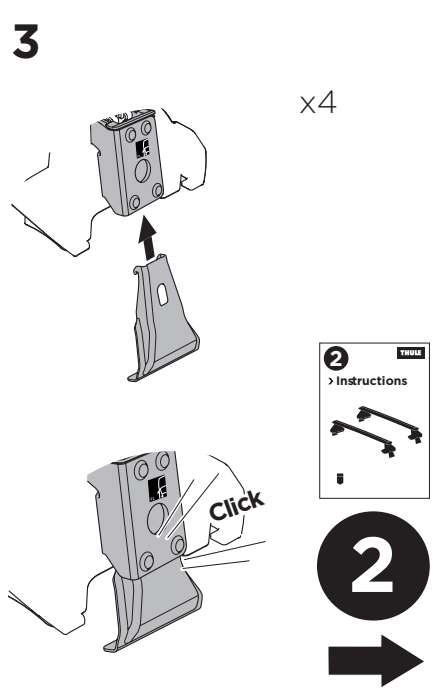

## Kit 145329

KIA Niro (SG2), 5-dr SUV, 23-

ISO 11154-E

THULE WingBar Evo	THULE WingBar Edge	THULE WingBar	THULE SquareBar Evo	<b>Evo X (scale)</b>	<b>Edge X (scale)</b>
<b>KIA Niro (SG2), 5-dr SUV, 23-</b>				<b>40,5</b>	<b>P</b>

THULE ProBar Evo	THULE SlideBar Evo	<b>X (mm/inch)</b>		
<b>KIA Niro (SG2), 5-dr SUV, 23-</b>		<b>1056 mm / 41 5/8"</b>		

THULE WingBar Evo	THULE WingBar Edge	THULE WingBar	THULE SquareBar Evo	<b>Evo Y (scale)</b>	<b>Edge Y (scale)</b>
<b>KIA Niro (SG2), 5-dr SUV, 23-</b>				<b>38</b>	<b>C</b>

THULE ProBar Evo	THULE SlideBar Evo	<b>Y (mm/inch)</b>		
<b>KIA Niro (SG2), 5-dr SUV, 23-</b>		<b>1031 mm / 40 5/8"</b>		

	<b>W (mm/inch)</b>	<b>Z (mm/inch)</b>
<b>KIA Niro (SG2), 5-dr SUV, 23-</b>	<b>700 mm / 27 1/2"</b>	<b>255 mm / 10"</b>