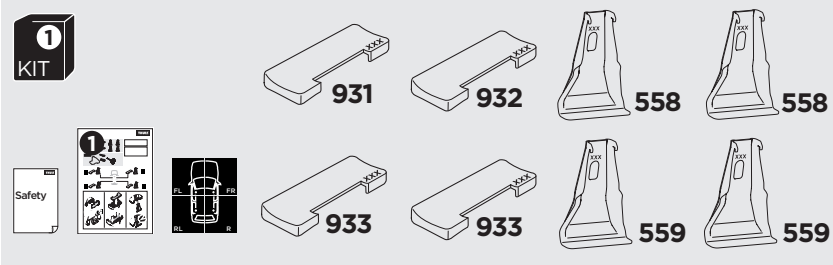

# 1

## Kit 145329

KIA Niro (SG2), 5-dr SUV, 23-

ISO 11154-E

THULE WingBar Evo	THULE WingBar Edge	THULE WingBar	THULE SquareBar Evo	<b>Evo X (scale)</b>	<b>Edge X (scale)</b>
<b>KIA Niro (SG2), 5-dr SUV, 23-</b>				<b>40,5</b>	<b>P</b>

THULE ProBar Evo	THULE SlideBar Evo	<b>X (mm/inch)</b>		
<b>KIA Niro (SG2), 5-dr SUV, 23-</b>		<b>1056 mm / 41 5/8"</b>		

THULE WingBar Evo	THULE WingBar Edge	THULE WingBar	THULE SquareBar Evo	<b>Evo Y (scale)</b>	<b>Edge Y (scale)</b>
<b>KIA Niro (SG2), 5-dr SUV, 23-</b>				<b>38</b>	<b>C</b>

THULE ProBar Evo	THULE SlideBar Evo	<b>Y (mm/inch)</b>		
<b>KIA Niro (SG2), 5-dr SUV, 23-</b>		<b>1031 mm / 40 5/8"</b>		

	<b>W (mm/inch)</b>	<b>Z (mm/inch)</b>
<b>KIA Niro (SG2), 5-dr SUV, 23-</b>	<b>700 mm / 27 1/2"</b>	<b>255 mm / 10"</b>