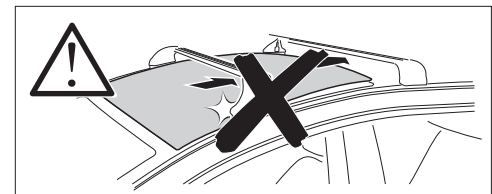

Max: 75 kg / 165 lbs

Max 130 km/h / 80 Mph

**2 FOOT PACK**  
Instructions

4 Nm x1

80 km/h / 50 Mph

**1 KIT** + **2 FOOT PACK**

**1** Evo      Edge

**2**