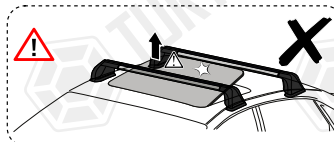

ZIPLOCK BAG

Profilleri ortaldıktan sonra yatay sabitleme civatalarını sıkınız.  
After centering the profiles, tighten the horizontal fixing bolts.

SCAN ME FOR INSTALLATION VIDEO

\* Kullanım amacı; Aracın bagajı yeterli olmadığı durumlarda araç tavanında yük ve eşya taşımak.

\* Purpose of usage; Carrying cargo and goods on the vehicle's roof when the vehicle's trunk is not sufficient.

MC01002 / Rev.04 / 07.06.2023 (ECE)