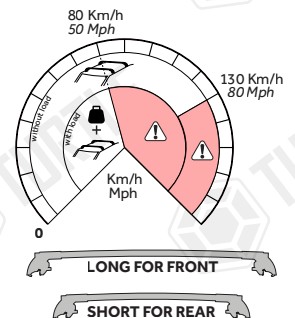

MC01002 / Rev.04 / 07.06.2023 (ECE)