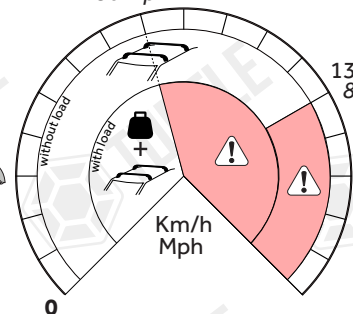

FIRST TIME INSTALLATION

- REMOVE PARTS FROM INSIDE THE PACKAGE AND CHECK THEM ALL
- CONTACT YOUR DEALER IF ANY PART IS MISSING OR DAMAGED
- USE THE EQUIPMENT SPECIFIED FOR INSTALLATION

ASSEMBLY INSTRUCTIONS (ROOF RACK)

Product Code: MC01005

COMPATIBLE VEHICLES

SZK GVTR (JT) (5 DOORS) SUV 05-14

PACKAGE INCLUDED

1- TURTLE AIR1 CHASSIS	4
2- NO 5. ALLEN WRENCH	1
3- CLOTH KEYCHAIN	1
4- TURTLE AIR1 UPPER RUBBER	4
5- Y1005 CHIN	4
6- Y1005 CHIN RUBBER	4
7- YELLOW T PART	4
8- M6x50 INBUS BOLT	4
9- M6 1/2 WASHER	4

ZIP LOCK BAG

Air şasi kitlerini profile takınız.
Attach Air chassis kits to the profile.

5 Profilleri ortaladıktan sonra yatay sabitleme civatalarını sıkınız.
After centering the profiles, tighten the horizontal fixing bolts.

6 Turtle® Air-1 kapağını kapatınız ve kilitleyiniz.
Close the Turtle® Air-1's cap and lock.

80 Km/h
50 Mph

130 Km/h
80 Mph

Ürünü araç üzerinde belirlenen kısma yerleştiriniz.
Alyan anahtar yardımıyla civatayı sıkarak çeneyi tavan çitasına sabitleyiniz.

Place the bars in the desired location of the vehicle. Using an Allen key, tighten the clamp to secure the bar to the roof rails.