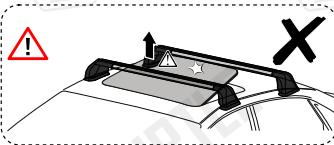

ZIP LOCK BAG

Air şasi kitlerini profile takınız.
Attach Air chassis kits to the profile.

5 Profilleri ortaladıktan sonra yatay sabitleme civatalarını sıkınız.
After centering the profiles, tighten the horizontal fixing bolts.

6 Turtle® Air-1 kapağını kapatınız ve kilitleyiniz.
Close the Turtle® Air-1's cap and lock.

80 Km/h
50 Mph

130 Km/h
80 Mph

Ürünü araç üzerinde belirlenen kısma yerleştiriniz.
Alyan anahtar yardımıyla civatayı sıkarak çeneyi tavan çitasına sabitleyiniz.

Place the bars in the desired location of the vehicle. Using an Allen key, tighten the clamp to secure the bar to the roof rails.

Max. Load
75kg

- * Kullanım amacı; Aracın bagajı yeterli olmadığı durumlarda araç tavanında yük ve eşya taşımak.
- * Purpose of usage; Carrying cargo and goods on the vehicle's roof when the vehicle's trunk is not sufficient.