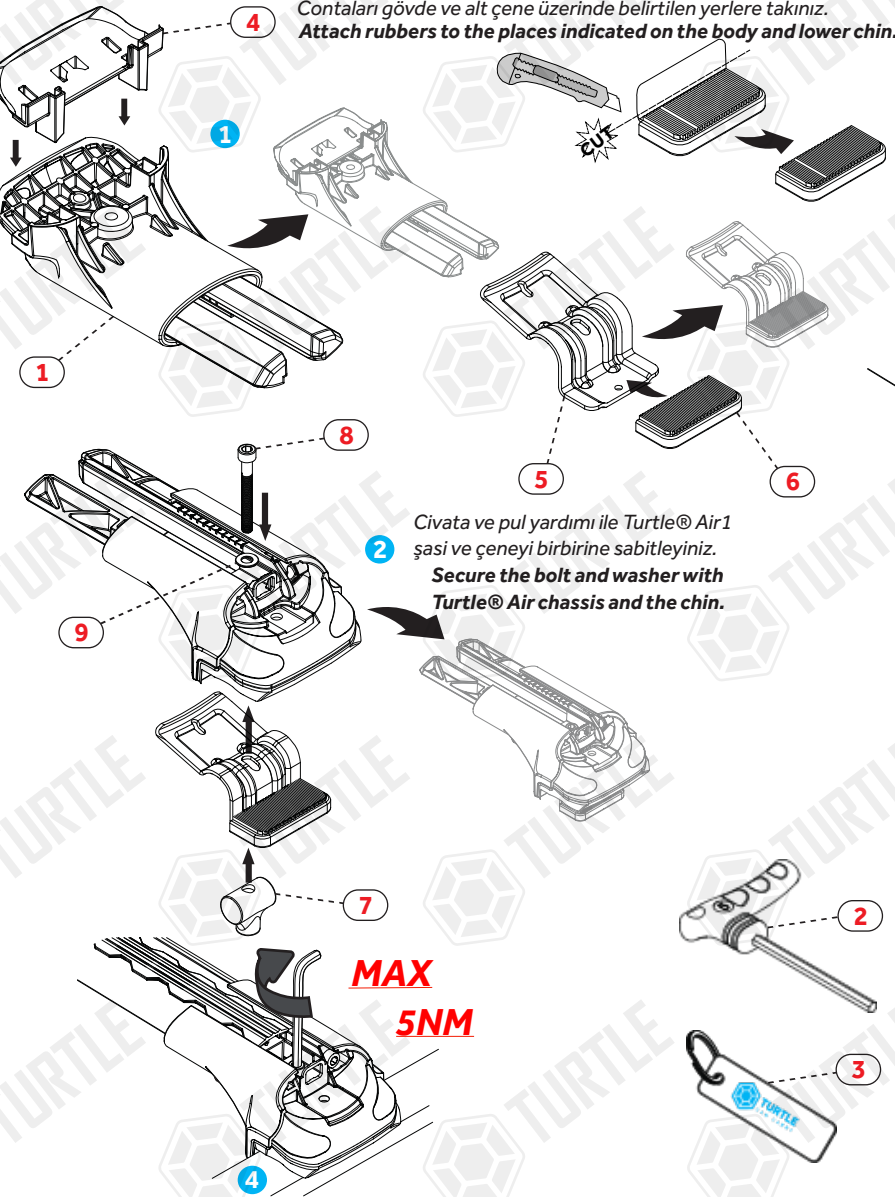

ZIP LOCK BAG

Air şasi kitlerini profile takınız.
Attach Air chassis kits to the profile.

5 Profilleri ortaladıktan sonra yatay sabitleme civatalarını sıkınız.
After centering the profiles, tighten the horizontal fixing bolts.

6 Turtle® Air-1 kapağını kapatınız ve kilitleyiniz.
Close the Turtle® Air-1's cap and lock.

80 Km/h
50 Mph

130 Km/h
80 Mph

Ürünü araç üzerinde belirlenen kısma yerleştiriniz.
Alyan anahtar yardımıyla civatayı sıkarak çeneyi tavan çitasına sabitleyiniz.

Place the bars in the desired location of the vehicle. Using an Allen key, tighten the clamp to secure the bar to the roof rails.

Max. Load
75kg

- * Kullanım amacı; Aracın bagajı yeterli olmadığı durumlarda araç tavanında yük ve eşya taşımak.
- * Purpose of usage; Carrying cargo and goods on the vehicle's roof when the vehicle's trunk is not sufficient.