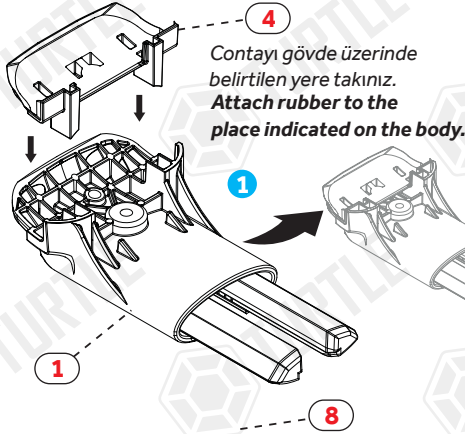

Product Code: MC01006

COMPATIBLE VEHICLES

CTRN C4 GPCSSO MPV 14-

PACKAGE INCLUDED

1- TURTLE AIR1 CHASSIS	4
2- NO 5. ALLEN WRENCH	1
3- CLOTH KEYCHAIN	1
4- TURTLE AIR1 UPPER RUBBER	4
5- Y1006 CHIN	4
6- C01006 SPONGE TAPE	4
7- M6 SPEED NUT	4
8- M6x30 INBUS BOLT	4
9- M6 1/2 WASHER	4

ZIP LOCK BAG

M6 Klipsi ve C01006 sünger bandı çene üzerinde gösterilen yerlere takınız.

M6 Speednut and C01006 sponge tape Attach it to the places indicated on the chin.

Air şasi kitlerini profile takınız.
Attach Air chassis kits to the profile.

Ürünü araç üzerinde belirlenen kısma yerleştiriniz. Alyan anahtar yardımıyla civatayı sıkarak çeneyi tavan çitasına sabitleyiniz.

Place the bars in the desired location of the vehicle. Using an Allen key, tighten the clamp to secure the bar to the roof rails.