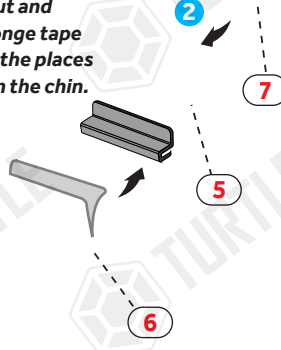

Product Code: MC01006

COMPATIBLE VEHICLES

CTRN C4 GPCSSO MPV 14-

PACKAGE INCLUDED

1- TURTLE AIR1 CHASSIS	4
2- NO 5. ALLEN WRENCH	1
3- CLOTH KEYCHAIN	1
4- TURTLE AIR1 UPPER RUBBER	4
5- Y1006 CHIN	4
6- C01006 SPONGE TAPE	4
7- M6 SPEED NUT	4
8- M6x30 INBUS BOLT	4
9- M6 1/2 WASHER	4

ZIP LOCK BAG

M6 Klipsi ve C01006 sünger bandı çene üzerinde gösterilen yerlere takınız.

M6 Speednut and C01006 sponge tape Attach it to the places indicated on the chin.

Air şasi kitlerini profile takınız.
Attach Air chassis kits to the profile.

Ürünü araç üzerinde belirlenen kısma yerleştiriniz. Alyan anahtar yardımıyla civatayı sıkarak çeneyi tavan çitasına sabitleyiniz.

Place the bars in the desired location of the vehicle. Using an Allen key, tighten the clamp to secure the bar to the roof rails.