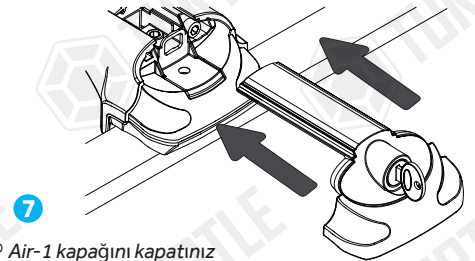

Turtle® Air-1 kapağını kapatınız ve kilitleyiniz.

Close the Turtle® Air-1's cap and lock.