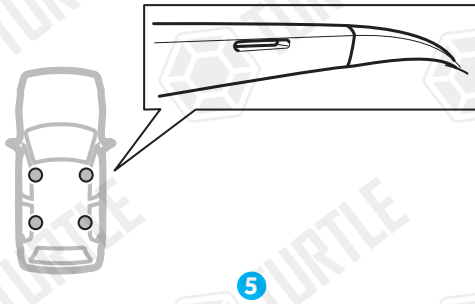

ZIP LOCK BAG

M6 Klipsi ve C01006 sünger bandı çene üzerinde gösterilen yerlere takınız.

M6 Speednut and C01006 sponge tape Attach it to the places indicated on the chin.

Air şasi kitlerini profile takınız.
Attach Air chassis kits to the profile.

Ürünü araç üzerinde belirlenen kısma yerleştiriniz. Alyan anahtar yardımıyla civatayı sıkarak çeneyi tavan çitasına sabitleyiniz.

Place the bars in the desired location of the vehicle. Using an Allen key, tighten the clamp to secure the bar to the roof rails.