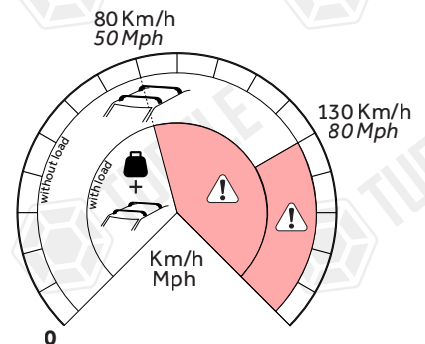

* Kullanım amacı: Aracın bagajı yeterli olmadığı durumlarda araç tavanında yük ve eşya taşımak.

* Purpose of usage; Carrying cargo and goods on the vehicle's roof when the vehicle's trunk is not sufficient.