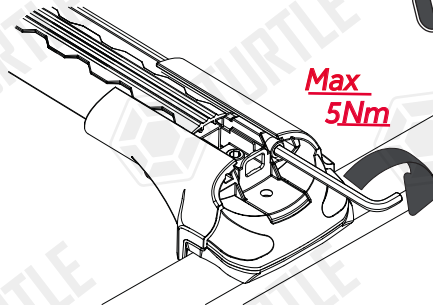

ZIP LOCK BAG

M6 Klipsi ve C01006 sünger bandı çene üzerinde gösterilen yerlere takınız.

M6 Speednut and C01006 sponge tape Attach it to the places indicated on the chin.

Air şasi kitlerini profile takınız.
Attach Air chassis kits to the profile.

Ürünü araç üzerinde belirlenen kısma yerleştiriniz. Alyan anahtar yardımıyla civatayı sıkarak çeneyi tavan çitasına sabitleyiniz.

Place the bars in the desired location of the vehicle. Using an Allen key, tighten the clamp to secure the bar to the roof rails.