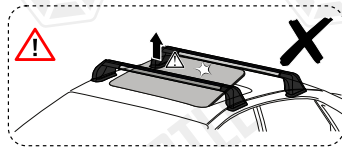

Ürünü araç üzerinde belirlenen kısma yerleştiriniz. Alyan anahtar yardımıyla civatayı sıkarak çeneyi tavan çitasına sabitleyiniz.

Place the bars in the desired location of the vehicle. Using an Allen key, tighten the clamp to secure the bar to the roof rails.

Profilleri ortaladıktan sonra yatay sabitleme civatalarını sıkınız.
After centering the profiles, tighten the horizontal fixing bolts.

Turtle® Air-1 kapağını kapatınız ve kilitleyiniz.

Close the Turtle® Air-1's cap and lock.