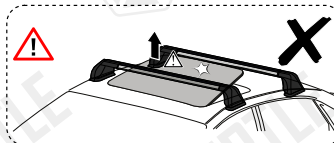

Profilleri ortaldıktan sonra yatay sabitleme civatarını sıkınız.
After centering the profiles, tighten the horizontal fixing bolts.

MAX
5NM

Tavan rayı üzerinde bulunan plastik parçaya ürünü monte edebilirsiniz.
You can assemble the product to plastic piece on the rail.

SCAN ME FOR INSTALLATION VIDEO

Max. Load
75 kg

* Kullanım amacı; Aracın bagajı yeterli olmadığı durumlarda araç tavanında yük ve eşya taşımak.

* Purpose of usage; Carrying cargo and goods on the vehicle's roof when the vehicle's trunk is not sufficient.