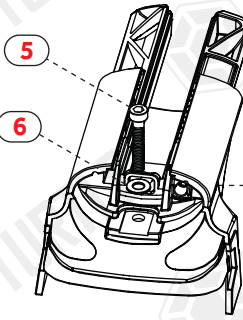

Tavan rayının üzerinde bulunan kapakları açınız.

Open the caps on the rails.

Somunu plastiğin arkasındaki boşluğa yerleştiriniz.
Insert nut into the gap on the back of plastic.

Civata ve küçük pulu plastiğe takınız.
Attach bolt and small washer to the plastic.

Parçayı tavan rayına gösterildiği şekilde monte ediniz.
Mount the part on the rail as shown.

MAX
5NM

Alüminyum profilin her iki ucuna Turtle® kafa plastiklerini takınız.
Attach the head plastic to both ends of the aluminum bar.