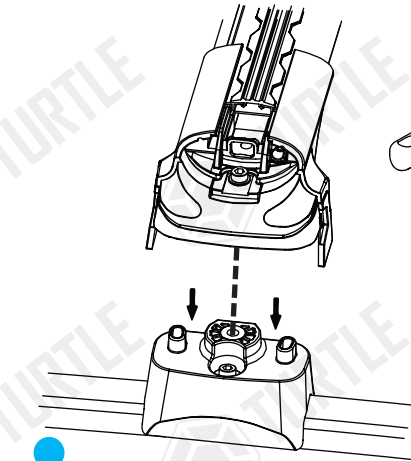

Tavan rayının üzerinde bulunan kapakları açınız.

Open the caps on the rails.

Somunu plastiğin arkasındaki boşluğa yerleştiriniz.
Insert nut into the gap on the back of plastic.

Civata ve küçük pulu plastiğe takınız.
Attach bolt and small washer to the plastic.

Parçayı tavan rayına gösterildiği şekilde monte ediniz.
Mount the part on the rail as shown.

MAX
5NM

Alüminyum profilin her iki ucuna Turtle® kafa plastiklerini takınız.
Attach the head plastic to both ends of the aluminum bar.

Profilleri ortaldıktan sonra yatay sabitleme civatarını sıkınız.
After centering the profiles, tighten the horizontal fixing bolts.

MAX
5NM

Tavan rayı üzerinde bulunan plastik parçaya ürünü monte edebilirsiniz.
You can assemble the product to plastic piece on the rail.