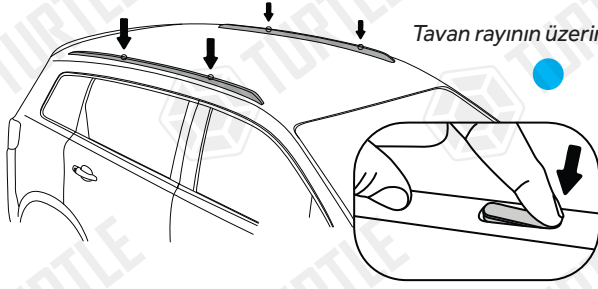

FIRST TIME INSTALLATION

* REMOVE PARTS FROM INSIDE THE PACKAGE AND CHECK THEM ALL

* CONTACT YOUR DEALER IF ANY PART IS MISSING OR DAMAGED

* USE THE EQUIPMENT SPECIFIED FOR INSTALLATION

ASSEMBLY INSTRUCTIONS (ROOF RACK)

Product Code: MC02004

COMPATIBLE VEHICLES

AUD Q7 (4M) SUV 16+

PACKAGE INCLUDED

1-	TURTLE AIR 2 CHASSIS	4
2-	NO.5 ALLEN WRENCH	1
3-	CLOTH KEYCHAIN	1
4-	2004 CHIN	4
5-	M6x35 INBUS BOLT	8
6-	M6 1/2 WASHER	4
7-	M6 WASHER	4
8-	M6 SQUARE NUT	4

Tavan rayının üzerinde bulunan kapakları açınız.

Open the caps on the rails.