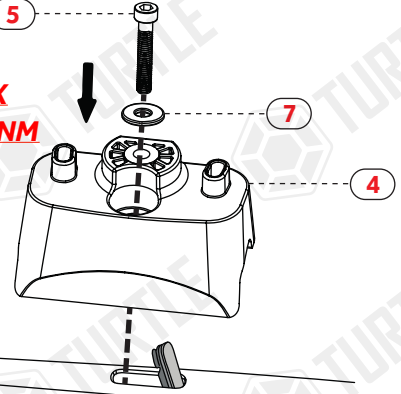

Tavan rayının üzerinde bulunan kapakları açınız.

Open the caps on the rails.

Somunu plastiğin arkasındaki boşluğa yerleştiriniz.
Insert nut into the gap on the back of plastic.

Civata ve küçük pulu plastiğe takınız.
Attach bolt and small washer to the plastic.

Parçayı tavan rayına gösterildiği şekilde monte ediniz.
Mount the part on the rail as shown.

MAX
5NM

Alüminyum profilin her iki ucuna Turtle® kafa plastiklerini takınız.
Attach the head plastic to both ends of the aluminum bar.

Profilleri ortaldıktan sonra yatay sabitleme civatarını sıkınız.
After centering the profiles, tighten the horizontal fixing bolts.

MAX
5NM

Tavan rayı üzerinde bulunan plastik parçaya ürünü monte edebilirsiniz.
You can assemble the product to plastic piece on the rail.