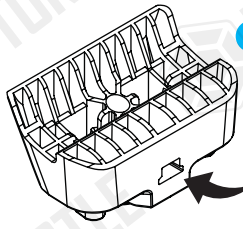

Tavan rayının üzerinde bulunan kapakları açınız.

Open the caps on the rails.

Somunu plastiğin arkasındaki boşluğa yerleştiriniz.
Insert nut into the gap on the back of plastic.

Civata ve küçük pulu plastiğe takınız.
Attach bolt and small washer to the plastic.

Parçayı tavan rayına gösterildiği şekilde monte ediniz.
Mount the part on the rail as shown.

MAX
5NM

Alüminyum profilin her iki ucuna Turtle® kafa plastiklerini takınız.
Attach the head plastic to both ends of the aluminum bar.