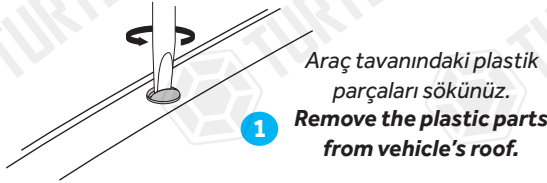

- * Kullanım amacı: Aracın bagajı yeterli olmadığı durumlarda araç tavanında yük ve eşya taşımak.
- * Purpose of usage: Carrying cargo and goods on the vehicle's roof when the vehicle's trunk is not sufficient.