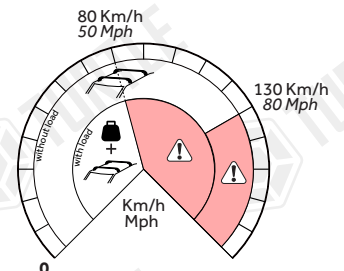

- * Kullanım amacı: Aracın bagajı yeterli olmadığı durumlarda araç tavanında yük ve eşya taşımak.
- * Purpose of usage: Carrying cargo and goods on the vehicle's roof when the vehicle's trunk is not sufficient.