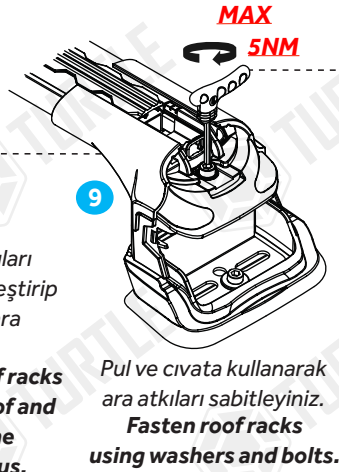

- * Kullanım amacı: Aracın bagajı yeterli olmadığı durumlarda araç tavanında yük ve eşya taşımak.
- * Purpose of usage: Carrying cargo and goods on the vehicle's roof when the vehicle's trunk is not sufficient.