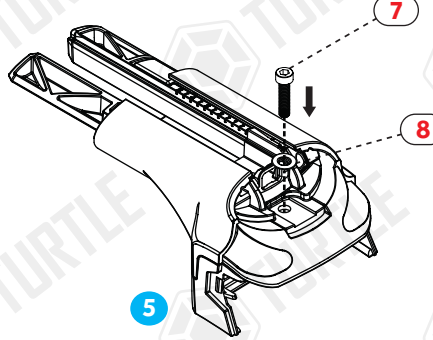

Product Code: MC03013 (Turtle Air3 Kit)

COMPATIBLE VEHICLES

BASIC KIT

PACKAGE INCLUDED

1-	TURTLE AIR 3 CHASSIS	4
2-	5 MM ALLEN KEY	1
3-	CLOTH KEYCHAIN	1
4-	C6	4
5-	3013 SPONGE BAND	4
6-	M6 SPEEDNUT (KLİPS)	4
7-	M6x30 INBUS BOLT (CIVATA)	4
8-	D6 1/2 WASHER (PUL)	4
9-	M6x20 INBUS BOLT (CIVATA)	4
10-	D6 WASHER (PUL)	4

80 km/h
50 Mph

* Kullanım amacı; Aracın bagajı yeterli olmadığı durumlarda araç tavanında yük ve eşya taşımak.

* Purpose of usage; Carrying cargo and goods on the vehicle's roof when the vehicle's trunk is not sufficient.