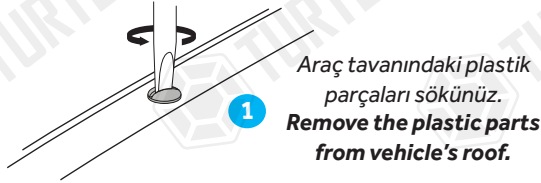

80 km/h
50 Mph

* Kullanım amacı; Aracın bagajı yeterli olmadığı durumlarda araç tavanında yük ve eşya taşımak.

* Purpose of usage; Carrying cargo and goods on the vehicle's roof when the vehicle's trunk is not sufficient.