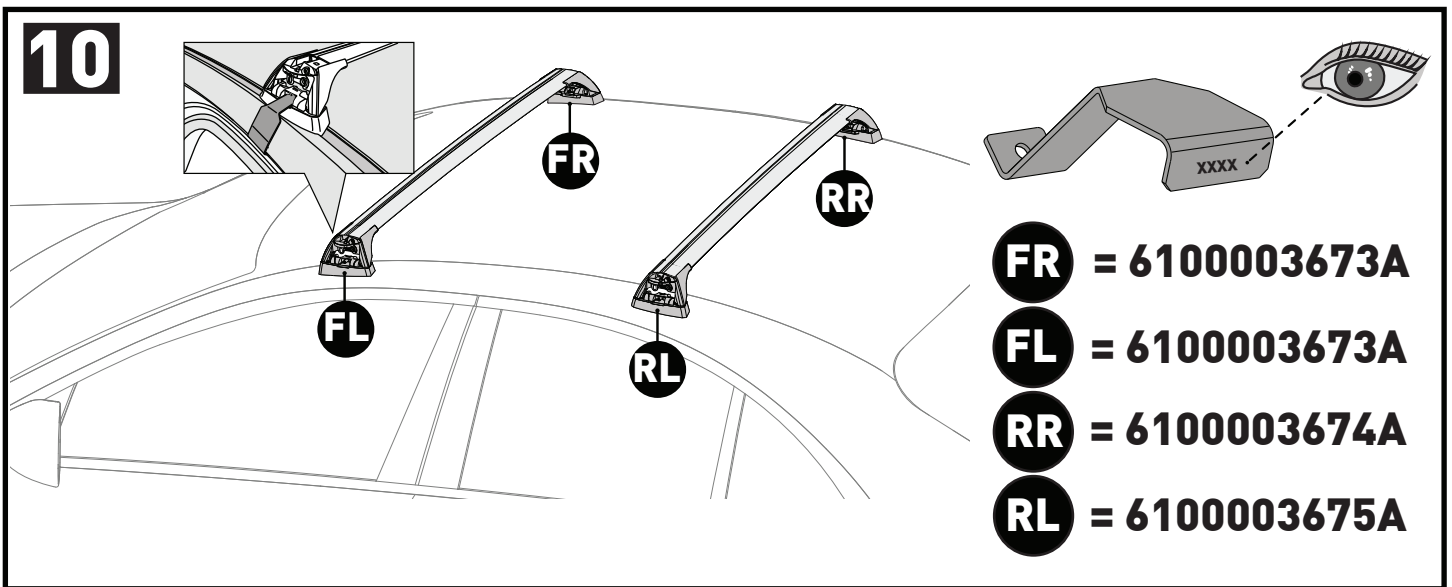

mm / inches 

		A	B
Jaguar I-Pace 5dr SUV 18+	AU, CN, EU, NZ, ZA	A = 275 mm (10 7/8")	B = 430 mm (16 7/8")

**PLACEMENT • PLATZIERUNG • COLOCACIÓN • MONTAGE • PLASSERING • COLOCAÇÃO • РАЗМЕЩЕНИЕ • MONTAGGIO
UMIESZCZENIE • UMÍSTĚNÍ • UMIESTNENIE • PLAATSING • PLACERING • PLACERING • РОЗМІЩЕННЯ • СИЈОЙТАА**

17

		1	2
Jaguar I-Pace 5dr SUV 18+	AU, CN, EU, NZ, ZA	X = 960 mm (37 3/4")	X = 895 mm (35 1/4")

18

19

Make Model, Variant, xdr, xdr	Vehicle Type xx+	A	B
AU, NZ, CN, US, EU, ZA	xxxx mm (xxx mm)	xxxx mm (xxx mm)	xxxx mm (xxx mm)
AU, NZ, CN, US, EU, ZA	xxxx mm (xxx mm)	xxxx mm (xxx mm)	xxxx mm (xxx mm)
AU, NZ, CN, US, EU, ZA	xxxx mm (xxx mm)	xxxx mm (xxx mm)	xxxx mm (xxx mm)