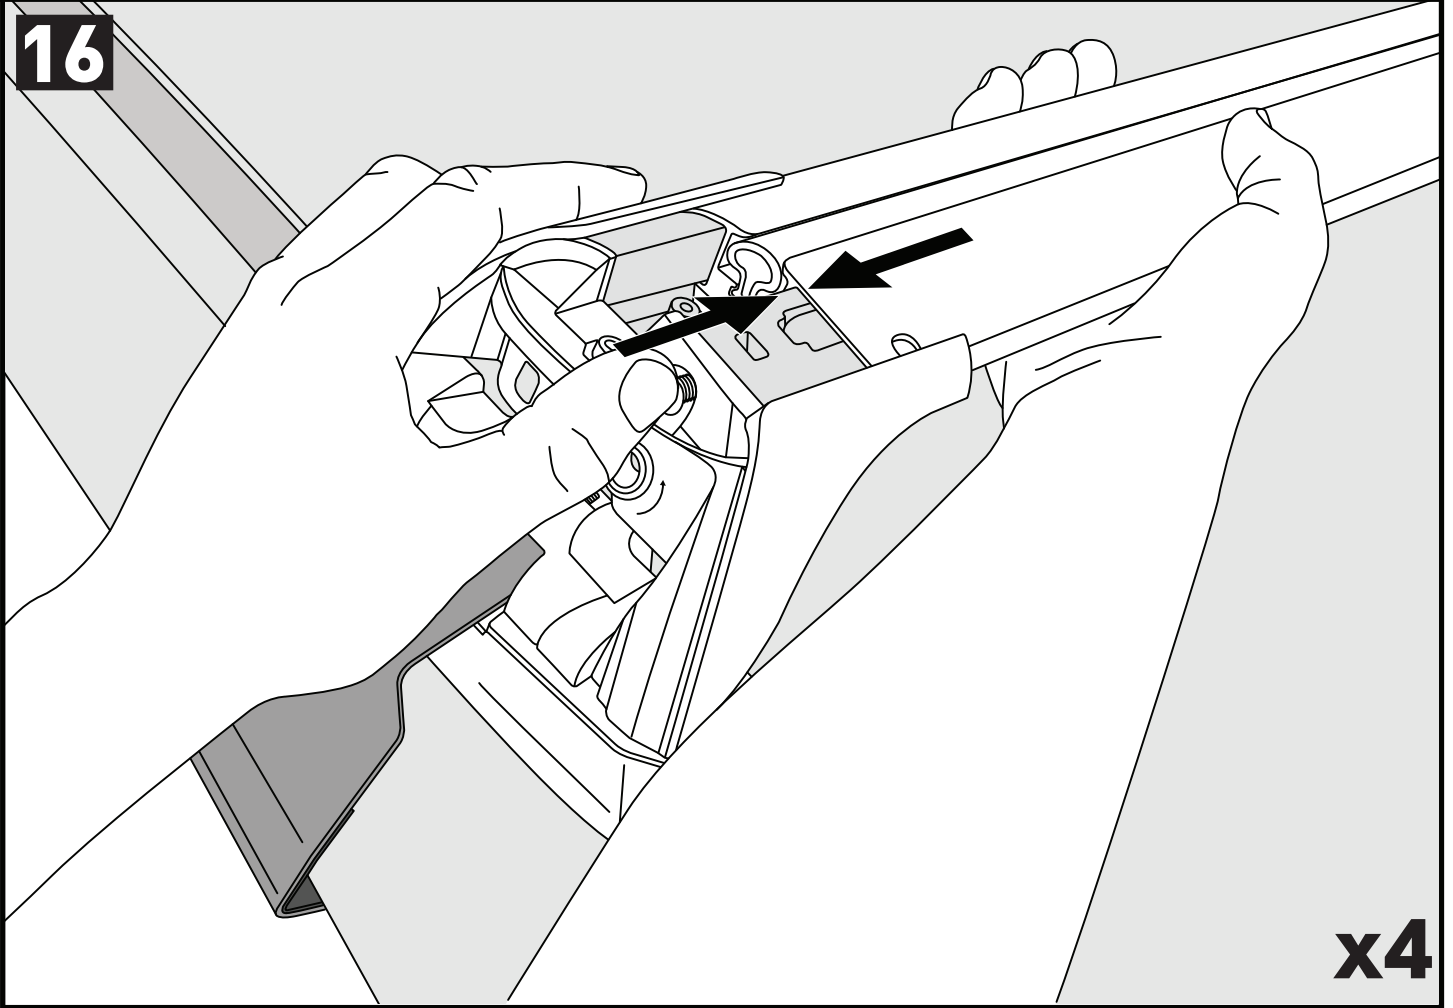

CLOSE • GESCHLOSSEN • CERRAR • FERMER • LUKKE • FECHAR • ЗАКРЫТЬ • CHIUDERE • BLISKO
ZAVŘÍT • ZAVRIËT • GESLOTEN • STÄNGA • LUK • ЗАКРИТИ • SULKEA

16

x4

ATTENTION • ACHTUNG • ATENCIÓN • ATTENTION • OPPMERKSOMHET • ATENÇÃO • ВНИМАНИЕ • ATTENZIONE
UWAGA • UPOZORNĚNÍ • UPOZORNENIE • LET OP • UPPMÄRKSAMHET • OPMÆRKSOMHED • УВАГА • HUOMIO