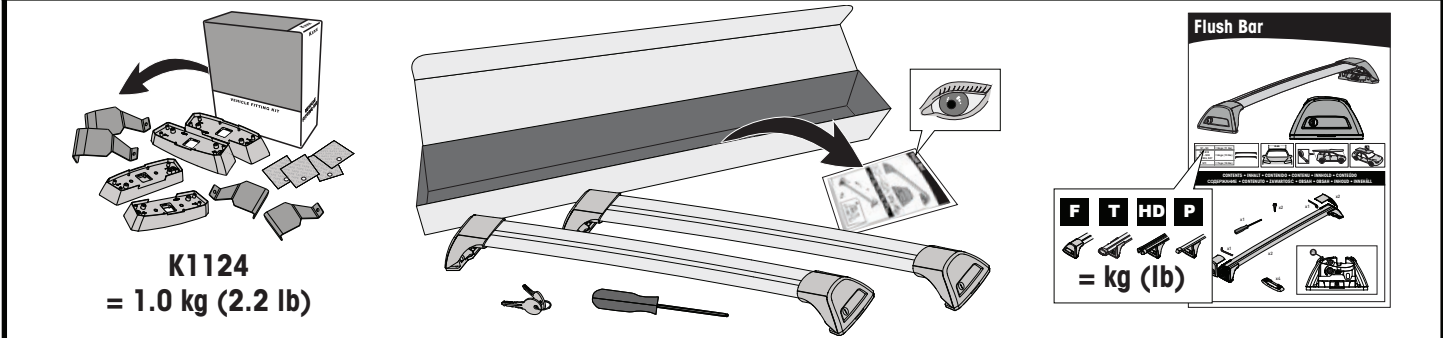

**ATTENTION • ACHTUNG • ATENCIÓN • ATTENTION • OPPMERKSOMHET • ATENÇÃO • ВНИМАНИЕ • ATTENZIONE
UWAGA • UPOZORNĚNÍ • UPOZORNENIE • LET OP • UPPMÄRKSAMHET • OPMÆRKSOMHED • УВАГА • HUOMIO**