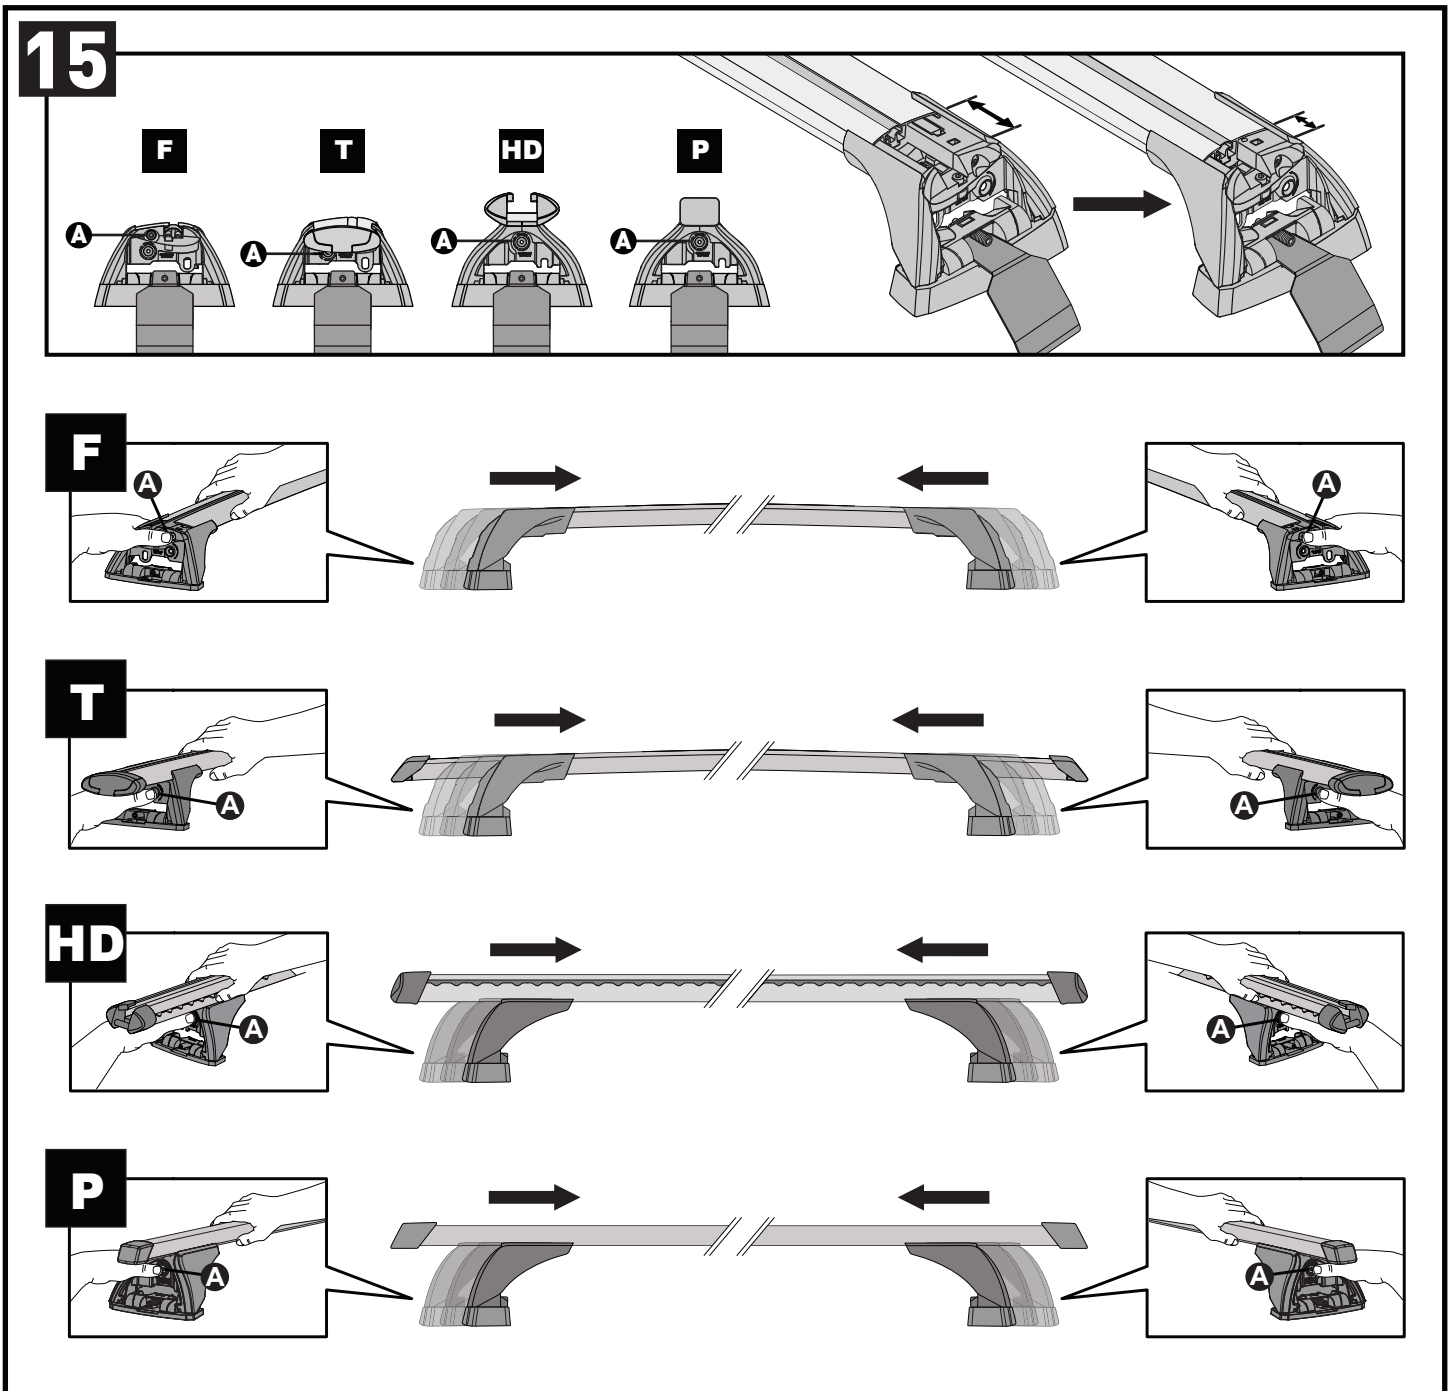

mm / inches 

		A	B
Jaguar I-Pace 5dr SUV 18+	AU, CN, EU, NZ, ZA	A = 275 mm (10 7/8")	B = 430 mm (16 7/8")

**PLACEMENT • PLATZIERUNG • COLOCACIÓN • MONTAGE • PLASSERING • COLOCAÇÃO • РАЗМЕЩЕНИЕ • MONTAGGIO
UMIESZCZENIE • UMÍSTĚNÍ • UMIESTNENIE • PLAATSING • PLACERING • PLACERING • РОЗМІЩЕННЯ • СИЈОЙТАА**

17

		1	2
Jaguar I-Pace 5dr SUV 18+	AU, CN, EU, NZ, ZA	X = 960 mm (37 3/4")	X = 895 mm (35 1/4")

18

19

Make Model, Variant, xdr, xdr	Vehicle Type xx+	A	B
AU, NZ, CN, US, EU, ZA	xxxx mm (xxx mm)	xxxx mm (xxx mm)	xxxx mm (xxx mm)
AU, NZ, CN, US, EU, ZA	xxxx mm (xxx mm)	xxxx mm (xxx mm)	xxxx mm (xxx mm)
AU, NZ, CN, US, EU, ZA	xxxx mm (xxx mm)	xxxx mm (xxx mm)	xxxx mm (xxx mm)