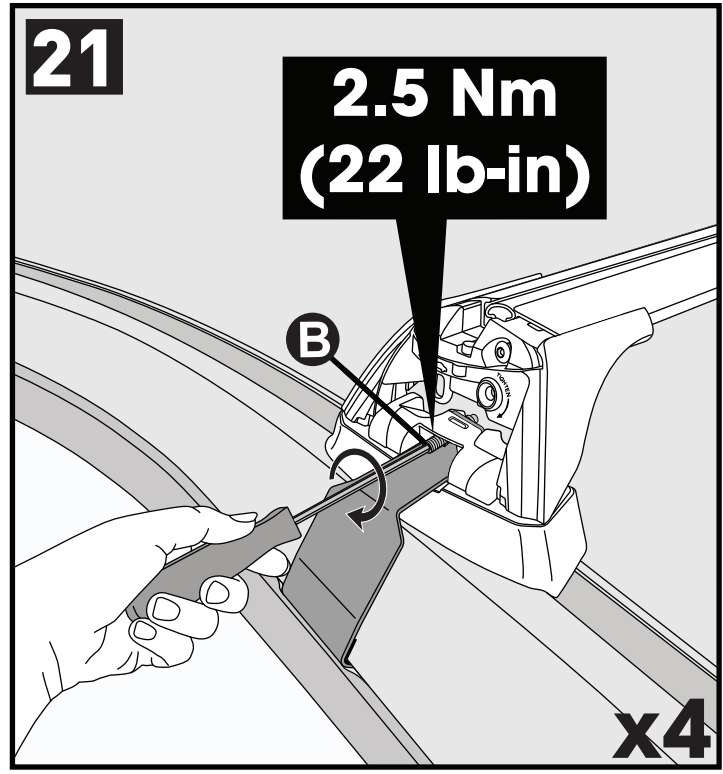

17

		1	2
Jaguar I-Pace 5dr SUV 18+	AU, CN, EU, NZ, ZA	X = 960 mm (37 3/4")	X = 895 mm (35 1/4")

18

19

Make Model, Variant, xdr, xdr	Vehicle Type xx+	A	B
AU, NZ, CN, US, EU, ZA	xxxx mm (xxx mm)	xxxx mm (xxx mm)	xxxx mm (xxx mm)
AU, NZ, CN, US, EU, ZA	xxxx mm (xxx mm)	xxxx mm (xxx mm)	xxxx mm (xxx mm)
AU, NZ, CN, US, EU, ZA	xxxx mm (xxx mm)	xxxx mm (xxx mm)	xxxx mm (xxx mm)