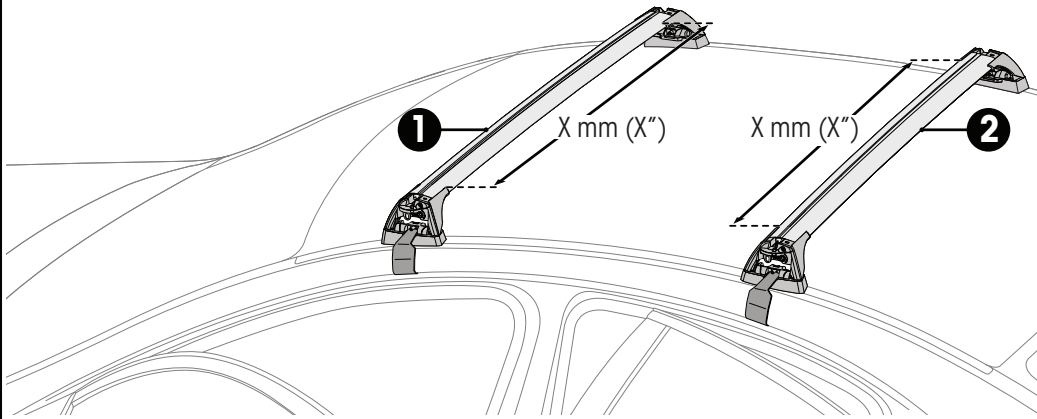

17

		1	2
Jaguar I-Pace 5dr SUV 18+	AU, CN, EU, NZ, ZA	X = 960 mm (37 3/4")	X = 895 mm (35 1/4")

18

19

Make Model, Variant, xdr, xdr	Vehicle Type xx+	A	B
AU, NZ, CN, US, EU, ZA	xxxx mm (xxx mm)	xxxx mm (xxx mm)	xxxx mm (xxx mm)
AU, NZ, CN, US, EU, ZA	xxxx mm (xxx mm)	xxxx mm (xxx mm)	xxxx mm (xxx mm)
AU, NZ, CN, US, EU, ZA	xxxx mm (xxx mm)	xxxx mm (xxx mm)	xxxx mm (xxx mm)