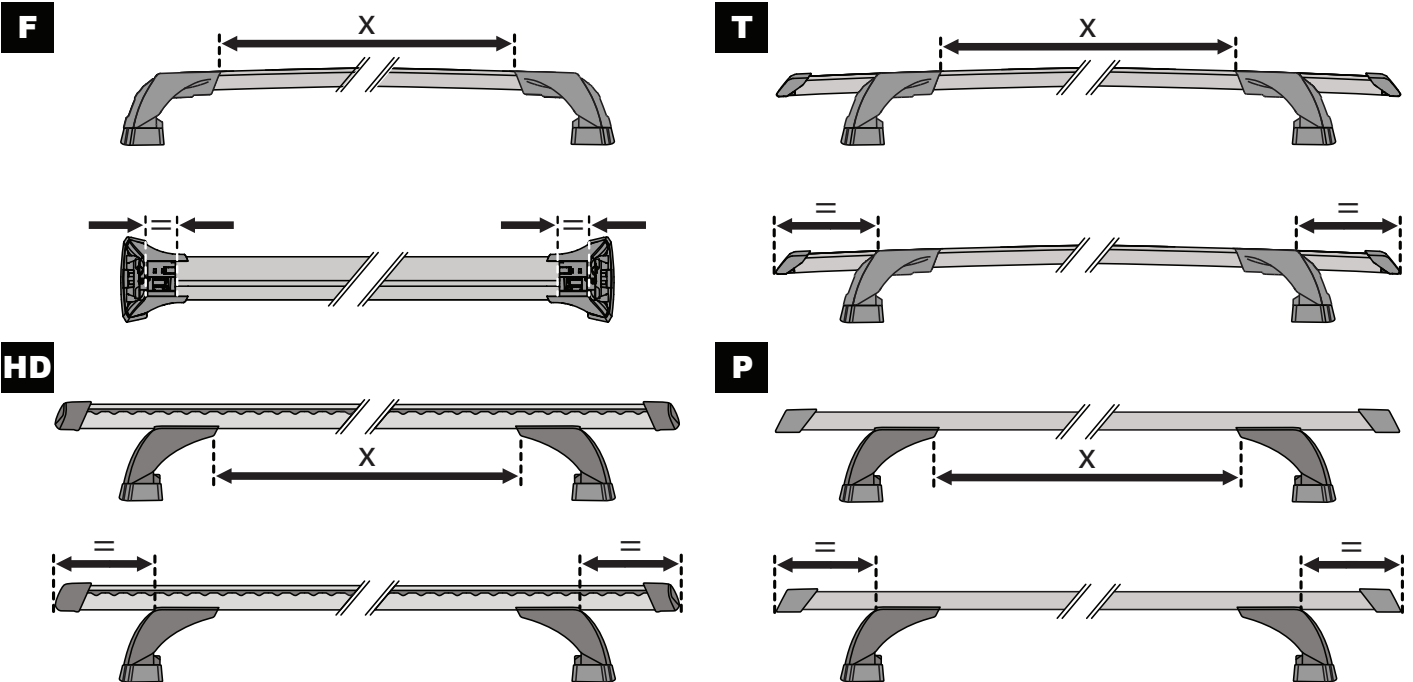

mm / inches 

		A	B
Jaguar I-Pace 5dr SUV 18+	AU, CN, EU, NZ, ZA	A = 275 mm (10 7/8")	B = 430 mm (16 7/8")

**PLACEMENT • PLATZIERUNG • COLOCACIÓN • MONTAGE • PLASSERING • COLOCAÇÃO • РАЗМЕЩЕНИЕ • MONTAGGIO
UMIESZCZENIE • UMÍSTĚNÍ • UMIESTNENIE • PLAATSING • PLACERING • PLACERING • РОЗМІЩЕННЯ • СИЈОЙТАА**

17

		1	2
Jaguar I-Pace 5dr SUV 18+	AU, CN, EU, NZ, ZA	X = 960 mm (37 3/4")	X = 895 mm (35 1/4")

18

19

Make Model, Variant, xdr, xdr	Vehicle Type xx+	A	B
AU, NZ, CN, US, EU, ZA	xxxx mm (xxx mm)	xxxx mm (xxx mm)	xxxx mm (xxx mm)
AU, NZ, CN, US, EU, ZA	xxxx mm (xxx mm)	xxxx mm (xxx mm)	xxxx mm (xxx mm)
AU, NZ, CN, US, EU, ZA	xxxx mm (xxx mm)	xxxx mm (xxx mm)	xxxx mm (xxx mm)