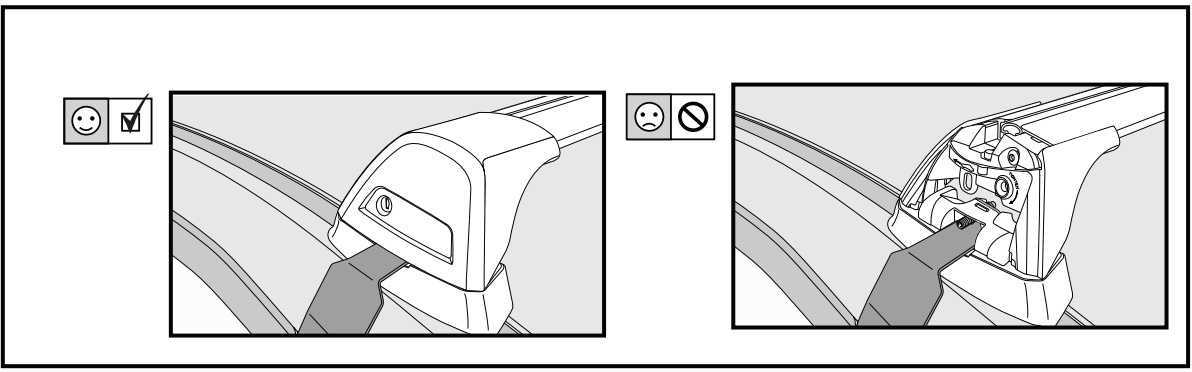

17

		1	2
Jaguar I-Pace 5dr SUV 18+	AU, CN, EU, NZ, ZA	X = 960 mm (37 3/4")	X = 895 mm (35 1/4")

18

19

Make Model, Variant, xdr, xdr	Vehicle Type xx+	A	B
AU, NZ, CN, US, EU, ZA	xxxx mm (xxx mm)	xxxx mm (xxx mm)	xxxx mm (xxx mm)
AU, NZ, CN, US, EU, ZA	xxxx mm (xxx mm)	xxxx mm (xxx mm)	xxxx mm (xxx mm)
AU, NZ, CN, US, EU, ZA	xxxx mm (xxx mm)	xxxx mm (xxx mm)	xxxx mm (xxx mm)