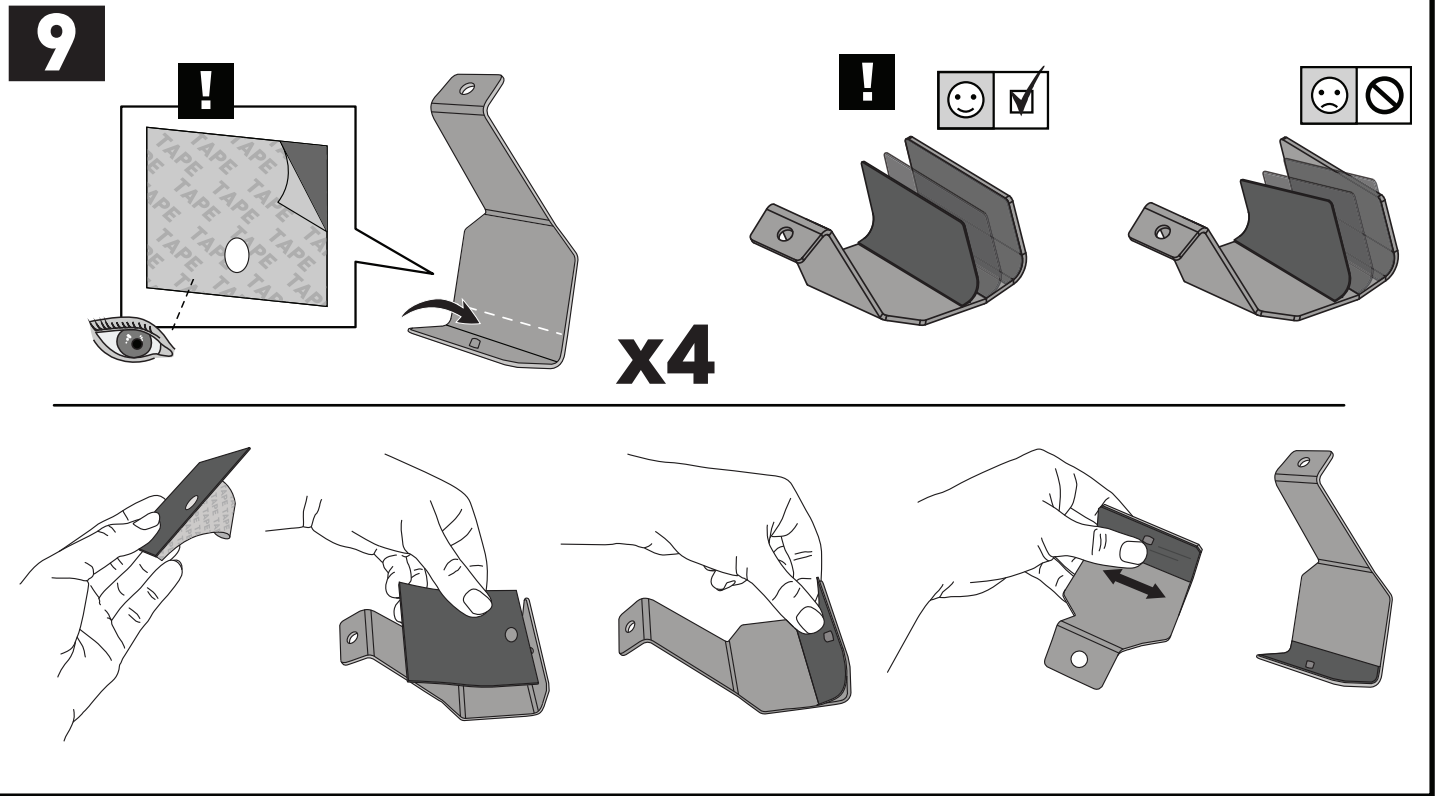

mm / inches 

		A	B
Jaguar I-Pace 5dr SUV 18+	AU, CN, EU, NZ, ZA	A = 275 mm (10 7/8")	B = 430 mm (16 7/8")

**PLACEMENT • PLATZIERUNG • COLOCACIÓN • MONTAGE • PLASSERING • COLOCAÇÃO • РАЗМЕЩЕНИЕ • MONTAGGIO
UMIESZCZENIE • UMÍSTĚNÍ • UMIESTNENIE • PLAATSING • PLACERING • PLACERING • РОЗМІЩЕННЯ • СИЈОЙТАА**