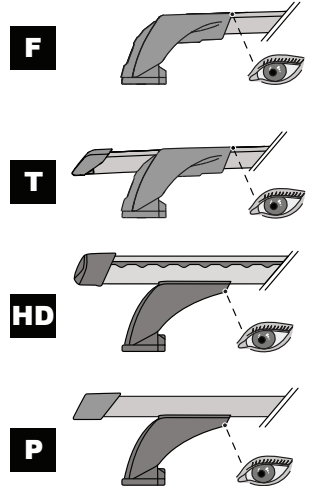

mm / inches 

		A	B
Jaguar I-Pace 5dr SUV 18+	AU, CN, EU, NZ, ZA	A = 275 mm (10 7/8")	B = 430 mm (16 7/8")

**PLACEMENT • PLATZIERUNG • COLOCACIÓN • MONTAGE • PLASSERING • COLOCAÇÃO • РАЗМЕЩЕНИЕ • MONTAGGIO
UMIESZCZENIE • UMÍSTĚNÍ • UMIESTNENIE • PLAATSING • PLACERING • PLACERING • РОЗМІЩЕННЯ • СИЈОЙТАА**

CLOSE • GESCHLOSSEN • CERRAR • FERMER • LUKKE • FECHAR • ЗАКРЫТЬ • CHIUDERE • BLISKO
 ZAVŘÍT • ZAVRIËT • GESLOTEN • STÄNGA • LUK • ЗАКРИТИ • SULKEA

16

x4

ATTENTION • ACHTUNG • ATENCIÓN • ATTENTION • OPPMERKSOMHET • ATENÇÃO • ВНИМАНИЕ • ATTENZIONE
 UWAGA • UPOZORNĚNÍ • UPOZORNENIE • LET OP • UPPMÄRKSAMHET • OPMÆRKSOMHED • УВАГА • HUOMIO

17

		1	2
Jaguar I-Pace 5dr SUV 18+	AU, CN, EU, NZ, ZA	X = 960 mm (37 3/4")	X = 895 mm (35 1/4")

18

19

Make Model, Variant, xdr, xdr	Vehicle Type xx+	A	B
AU, NZ, CN, US, EU, ZA	xxxx mm (xxx mm)	xxxx mm (xxx mm)	xxxx mm (xxx mm)
AU, NZ, CN, US, EU, ZA	xxxx mm (xxx mm)	xxxx mm (xxx mm)	xxxx mm (xxx mm)
AU, NZ, CN, US, EU, ZA	xxxx mm (xxx mm)	xxxx mm (xxx mm)	xxxx mm (xxx mm)