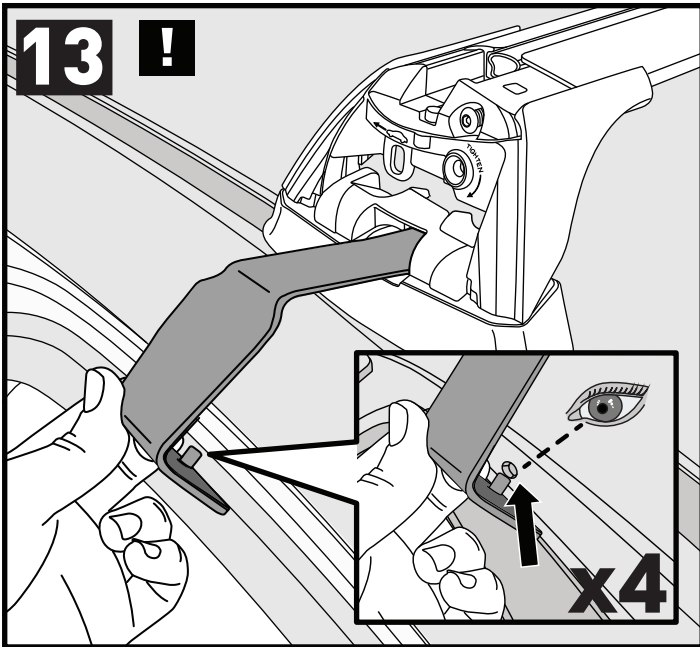

mm / inches 

		A	B
Jaguar I-Pace 5dr SUV 18+	AU, CN, EU, NZ, ZA	A = 275 mm (10 7/8")	B = 430 mm (16 7/8")

**PLACEMENT • PLATZIERUNG • COLOCACIÓN • MONTAGE • PLASSERING • COLOCAÇÃO • РАЗМЕЩЕНИЕ • MONTAGGIO
UMIESZCZENIE • UMÍSTĚNÍ • UMIESTNENIE • PLAATSING • PLACERING • PLACERING • РОЗМІЩЕННЯ • СИЈОЙТАА**