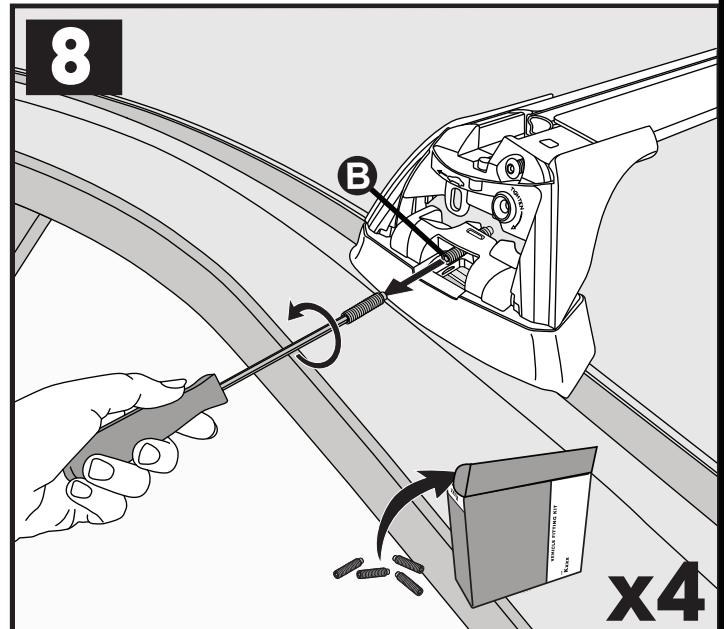

mm / inches 

		A	B
Jaguar I-Pace 5dr SUV 18+	AU, CN, EU, NZ, ZA	A = 275 mm (10 7/8")	B = 430 mm (16 7/8")

**PLACEMENT • PLATZIERUNG • COLOCACIÓN • MONTAGE • PLASSERING • COLOCAÇÃO • РАЗМЕЩЕНИЕ • MONTAGGIO
UMIESZCZENIE • UMÍSTĚNÍ • UMIESTNENIE • PLAATSING • PLACERING • PLACERING • РОЗМІЩЕННЯ • СИЈОЙТАА**