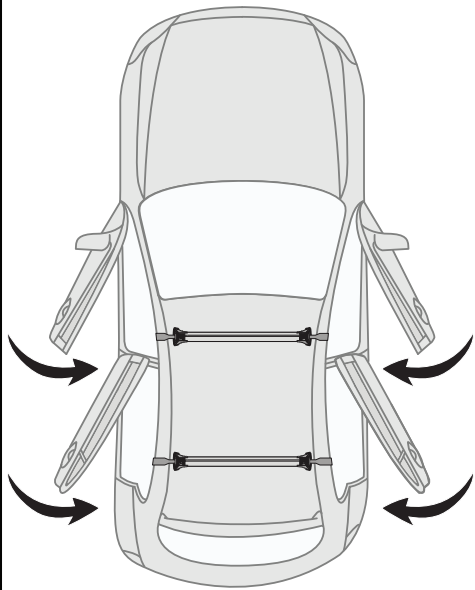

17

		1	2
Jaguar I-Pace 5dr SUV 18+	AU, CN, EU, NZ, ZA	X = 960 mm (37 3/4")	X = 895 mm (35 1/4")

18

19

Make Model, Variant, xdr, xdr	Vehicle Type xx+	A	B
AU, NZ, CN, US, EU, ZA	xxxx mm (xxx mm)	xxxx mm (xxx mm)	xxxx mm (xxx mm)
AU, NZ, CN, US, EU, ZA	xxxx mm (xxx mm)	xxxx mm (xxx mm)	xxxx mm (xxx mm)
AU, NZ, CN, US, EU, ZA	xxxx mm (xxx mm)	xxxx mm (xxx mm)	xxxx mm (xxx mm)