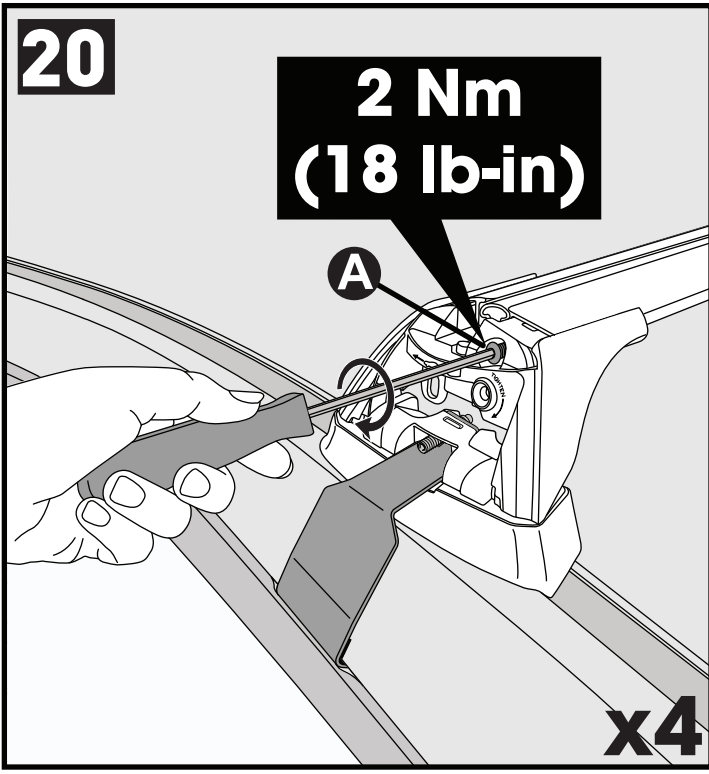

17

		1	2
Jaguar I-Pace 5dr SUV 18+	AU, CN, EU, NZ, ZA	X = 960 mm (37 3/4")	X = 895 mm (35 1/4")

18

19

Make Model, Variant, xdr, xdr	Vehicle Type xx+	A	B
AU, NZ, CN, US, EU, ZA	xxxx mm (xxx mm)	xxxx mm (xxx mm)	xxxx mm (xxx mm)
AU, NZ, CN, US, EU, ZA	xxxx mm (xxx mm)	xxxx mm (xxx mm)	xxxx mm (xxx mm)
AU, NZ, CN, US, EU, ZA	xxxx mm (xxx mm)	xxxx mm (xxx mm)	xxxx mm (xxx mm)