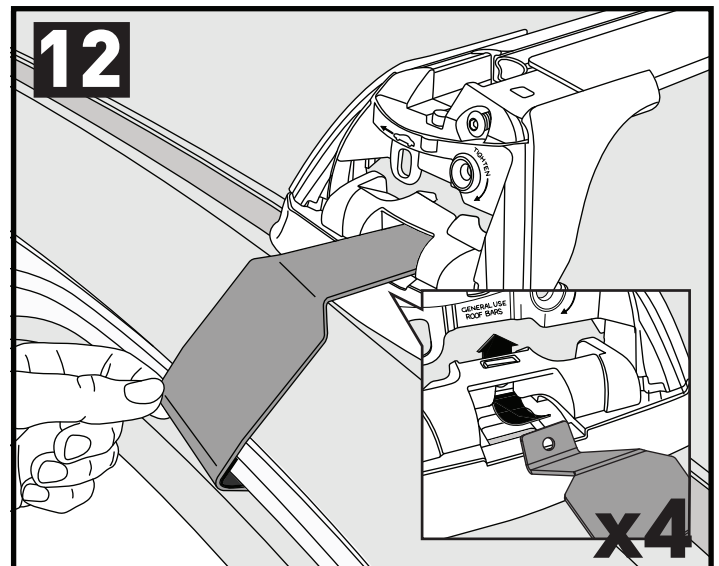

mm / inches 

		A	B
Jaguar I-Pace 5dr SUV 18+	AU, CN, EU, NZ, ZA	A = 275 mm (10 7/8")	B = 430 mm (16 7/8")

**PLACEMENT • PLATZIERUNG • COLOCACIÓN • MONTAGE • PLASSERING • COLOCAÇÃO • РАЗМЕЩЕНИЕ • MONTAGGIO
UMIESZCZENIE • UMÍSTĚNÍ • UMIESTNENIE • PLAATSING • PLACERING • PLACERING • РОЗМІЩЕННЯ • СИЈОЙТАА**