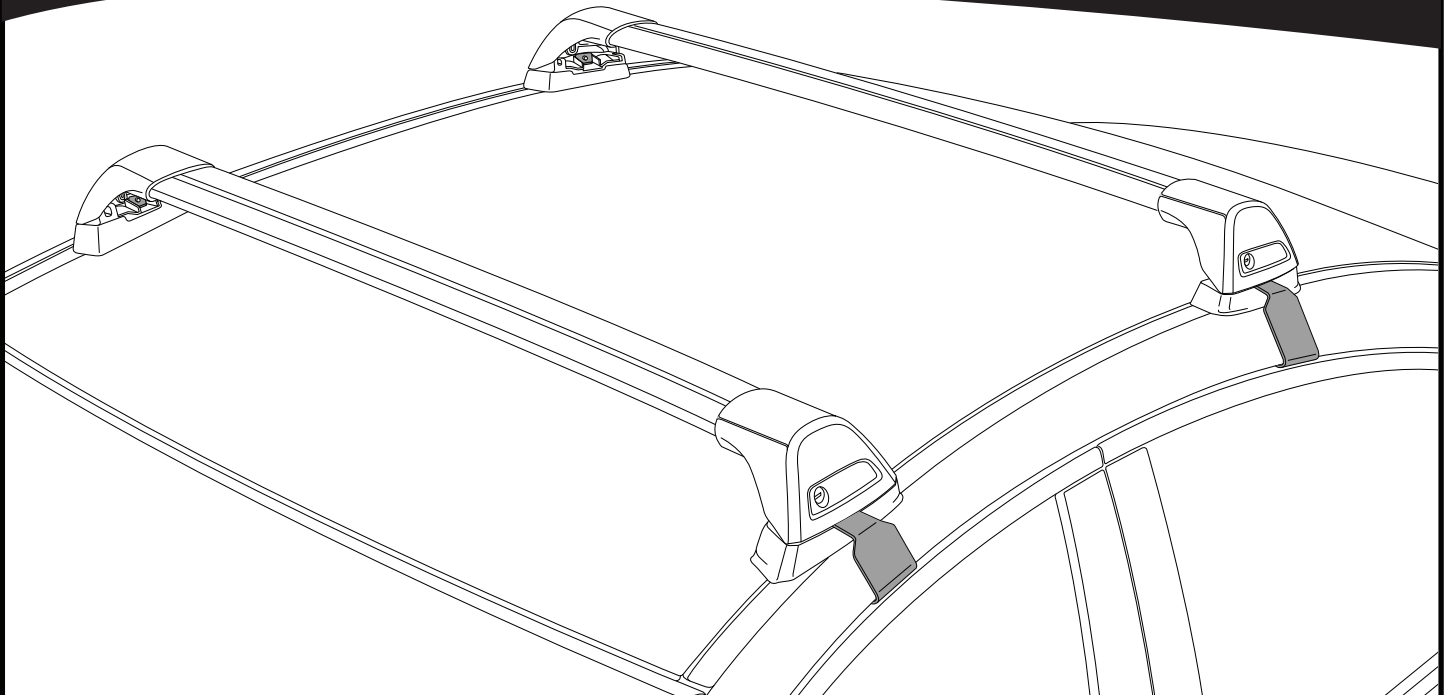

K1124

Fitting Kit

REQUIRED • ERFORDERLICH • REQUERIDOS • OBLIGATOIRE • NØDVENDIG • NECESSÁRIO • ОБЯЗАТЕЛЬНО • OBBLIGATORIO
POTRZEBY • NEVYHNUTELNÉ • NEVYHNUTNÉ • NODIG • NÖDVÄNDIG • PÅKRÆVET • ПОТРІБНА • EDELLYTETÄÄN