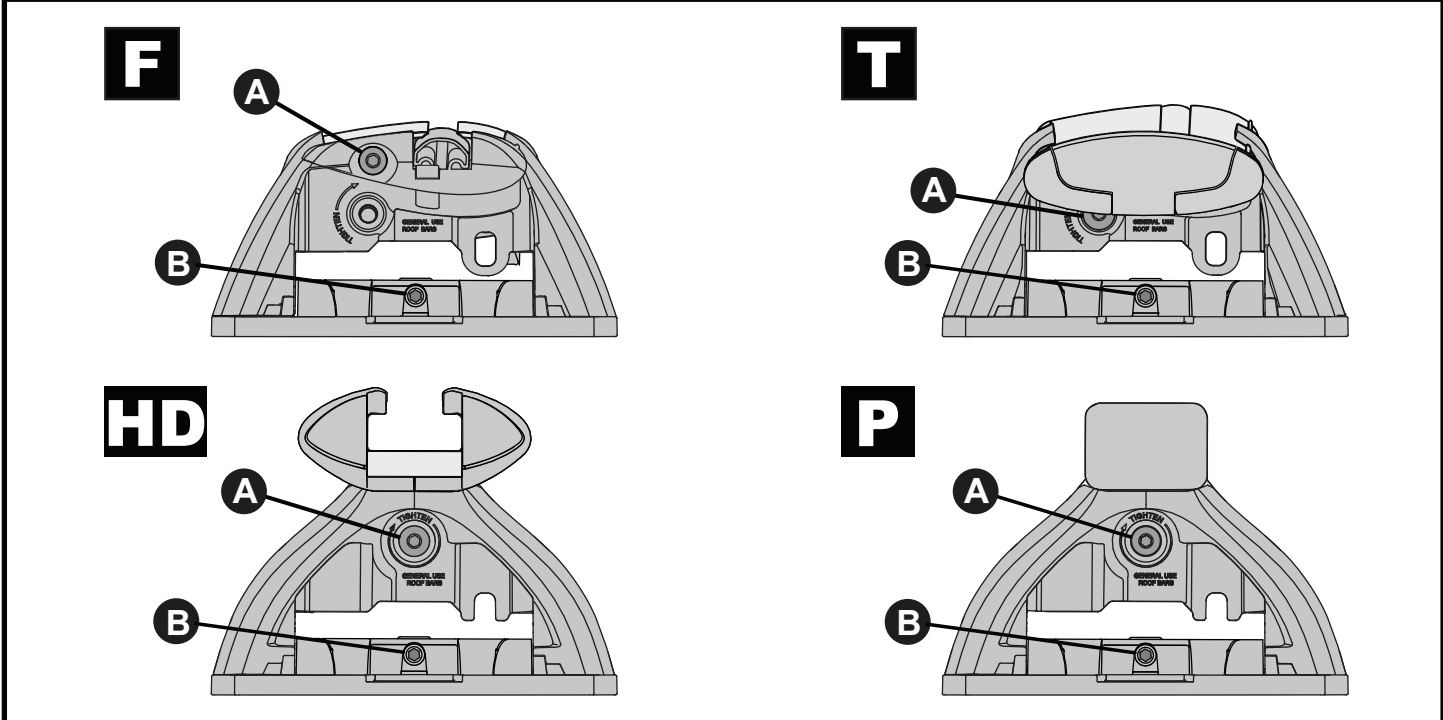

**ATTENTION • ACHTUNG • ATENCIÓN • ATTENTION • OPPMERKSOMHET • ATENÇÃO • ВНИМАНИЕ • ATTENZIONE
UWAGA • UPOZORNĚNÍ • UPOZORNENIE • LET OP • UPPMÄRKSAMHET • OPMÆRKSOMHED • УВАГА • HUOMIO**