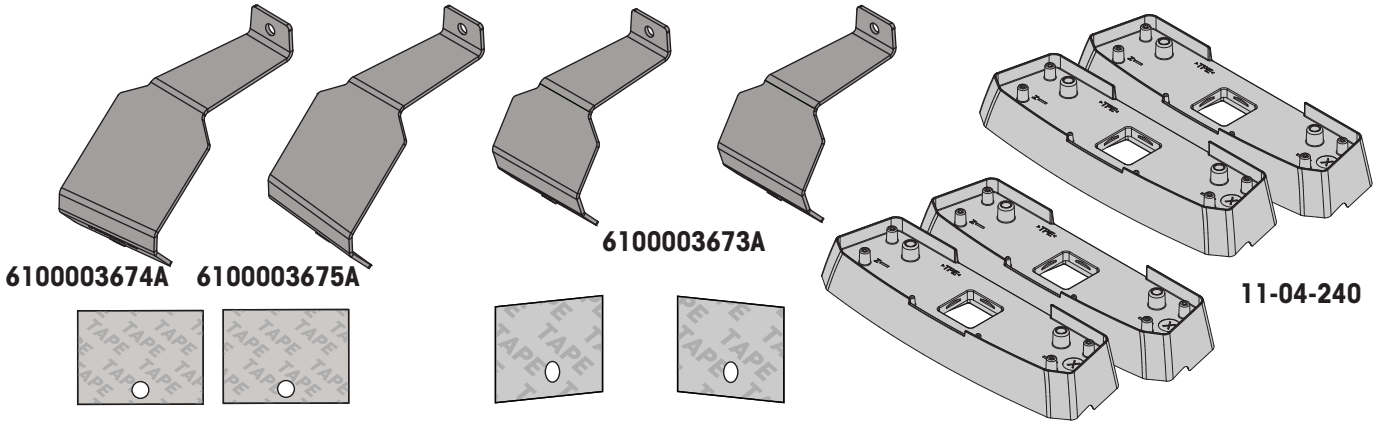

Jaguar I-Pace 5dr SUV 18+	AU, CN, EU, NZ, ZA	75 kg (165 lb)	75 kg (165 lb)

**CONTENTS • INHALT • CONTENIDO • CONTENU • INNHOLD • CONTEÚDO • СОДЕРЖАНИЕ • CONTENUTO
ZAWARTOŚĆ • OBSAH • OBSAH • INHOUD • INNEHÅLL • INDHOLD • ЗМІСТ • SISÄLLYS**

mm / inches 

		A	B
Jaguar I-Pace 5dr SUV 18+	AU, CN, EU, NZ, ZA	A = 275 mm (10 7/8")	B = 430 mm (16 7/8")

**PLACEMENT • PLATZIERUNG • COLOCACIÓN • MONTAGE • PLASSERING • COLOCAÇÃO • РАЗМЕЩЕНИЕ • MONTAGGIO
UMIESZCZENIE • UMÍSTĚNÍ • UMIESTNENIE • PLAATSING • PLACERING • PLACERING • РОЗМІЩЕННЯ • СИЈОЙТАА**

17

		1	2
Jaguar I-Pace 5dr SUV 18+	AU, CN, EU, NZ, ZA	X = 960 mm (37 3/4")	X = 895 mm (35 1/4")

18

19

Make Model, Variant, xdr, xdr	Vehicle Type xx+	A	B
AU, NZ, CN, US, EU, ZA	xxxx mm (xxx mm)	xxxx mm (xxx mm)	xxxx mm (xxx mm)
AU, NZ, CN, US, EU, ZA	xxxx mm (xxx mm)	xxxx mm (xxx mm)	xxxx mm (xxx mm)
AU, NZ, CN, US, EU, ZA	xxxx mm (xxx mm)	xxxx mm (xxx mm)	xxxx mm (xxx mm)