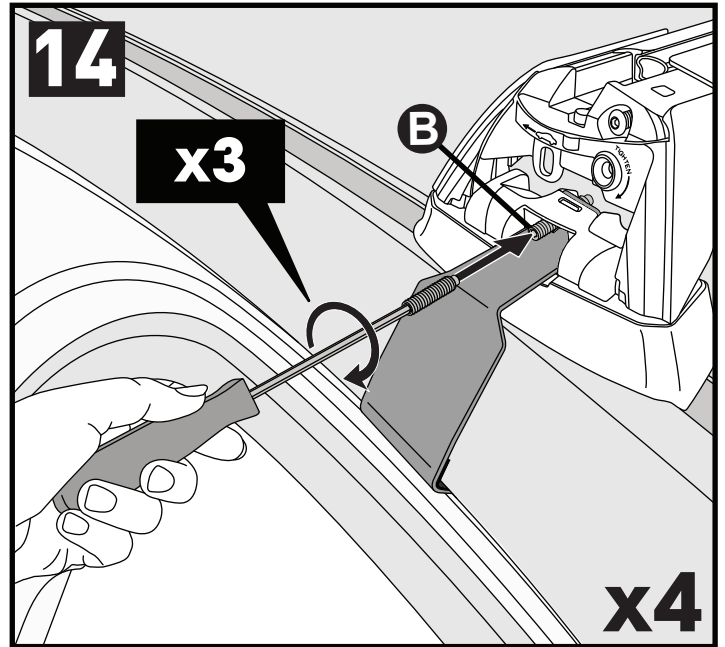

mm / inches 

		A	B
Jaguar I-Pace 5dr SUV 18+	AU, CN, EU, NZ, ZA	A = 275 mm (10 7/8")	B = 430 mm (16 7/8")

**PLACEMENT • PLATZIERUNG • COLOCACIÓN • MONTAGE • PLASSERING • COLOCAÇÃO • РАЗМЕЩЕНИЕ • MONTAGGIO
UMIESZCZENIE • UMÍSTĚNÍ • UMIESTNENIE • PLAATSING • PLACERING • PLACERING • РОЗМІЩЕННЯ • СИЈОЙТАА**