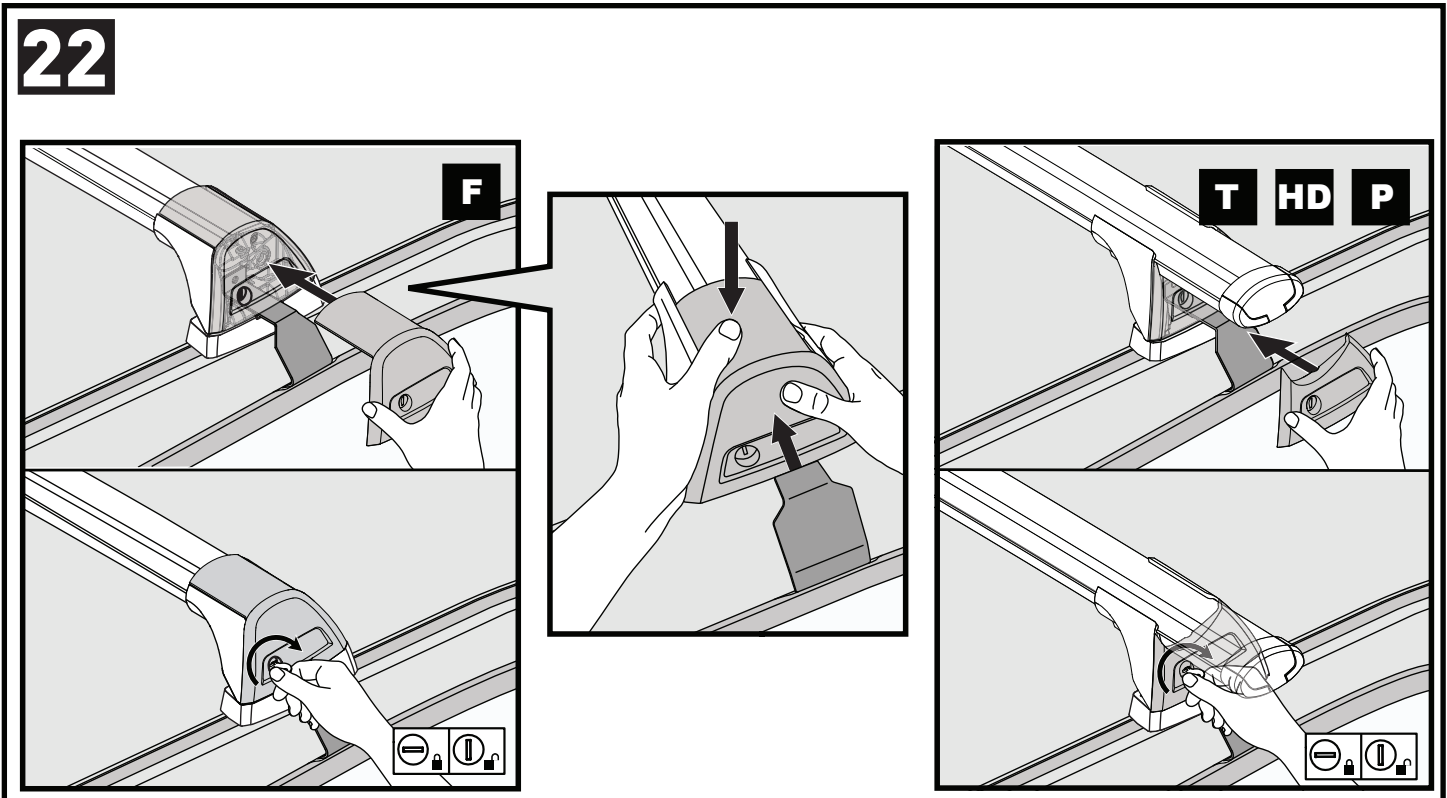

17

		1	2
Jaguar I-Pace 5dr SUV 18+	AU, CN, EU, NZ, ZA	X = 960 mm (37 3/4")	X = 895 mm (35 1/4")

18

19

Make Model, Variant, xdr, xdr	Vehicle Type xx+	A	B
AU, NZ, CN, US, EU, ZA	xxxx mm (xxx mm)	xxxx mm (xxx mm)	xxxx mm (xxx mm)
AU, NZ, CN, US, EU, ZA	xxxx mm (xxx mm)	xxxx mm (xxx mm)	xxxx mm (xxx mm)
AU, NZ, CN, US, EU, ZA	xxxx mm (xxx mm)	xxxx mm (xxx mm)	xxxx mm (xxx mm)