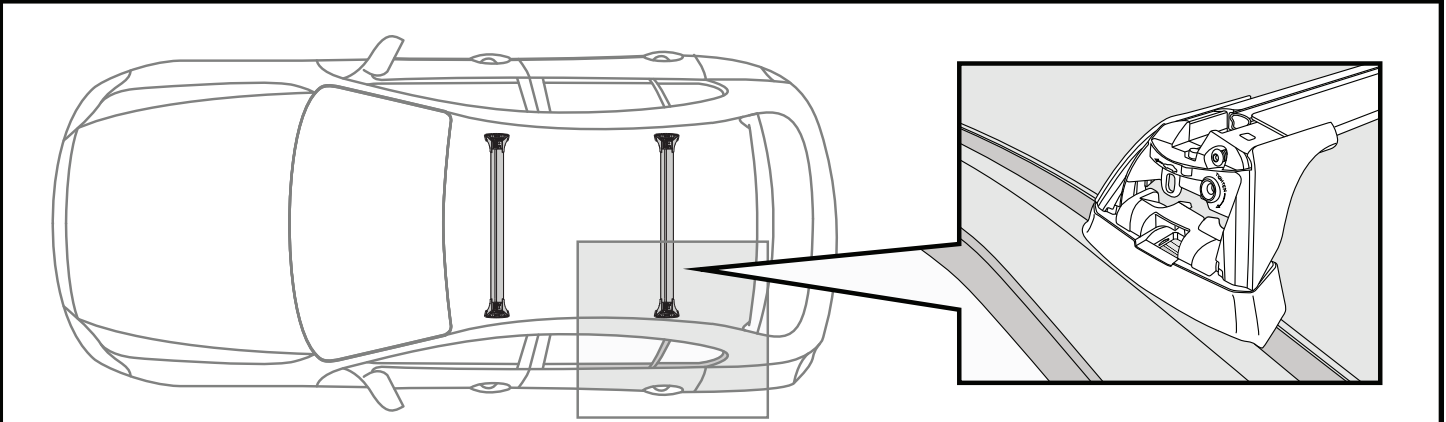

mm / inches 

		A	B
Jaguar I-Pace 5dr SUV 18+	AU, CN, EU, NZ, ZA	A = 275 mm (10 7/8")	B = 430 mm (16 7/8")

**PLACEMENT • PLATZIERUNG • COLOCACIÓN • MONTAGE • PLASSERING • COLOCAÇÃO • РАЗМЕЩЕНИЕ • MONTAGGIO
UMIESZCZENIE • UMÍSTĚNÍ • UMIESTNENIE • PLAATSING • PLACERING • PLACERING • РОЗМІЩЕННЯ • СИЈОЙТАА**