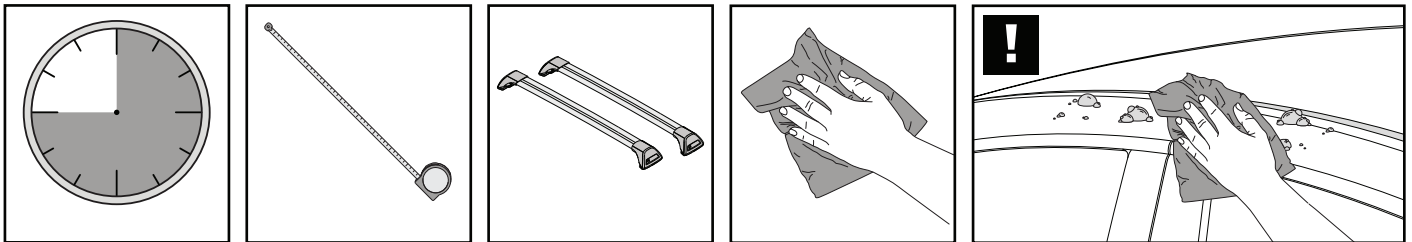

MAXIMUM kg (lb) • MAXIMUM kg • MÁXIMO kg • MAXIMUM kg • MAKSIMALT kg • MÁXIMO kg
МАКСИМУМ кг • MASSIMO kg • MAKSYMALNEJ kg • MAXIMÁLNÍ kg • MAXIMÁLNE kg
MAXIMUM kg • MAXIMAL kg • MAKSIMAL kg • МАКСИМАЛЬНА kg • ENIMMÄISMÄÄRÄ kg