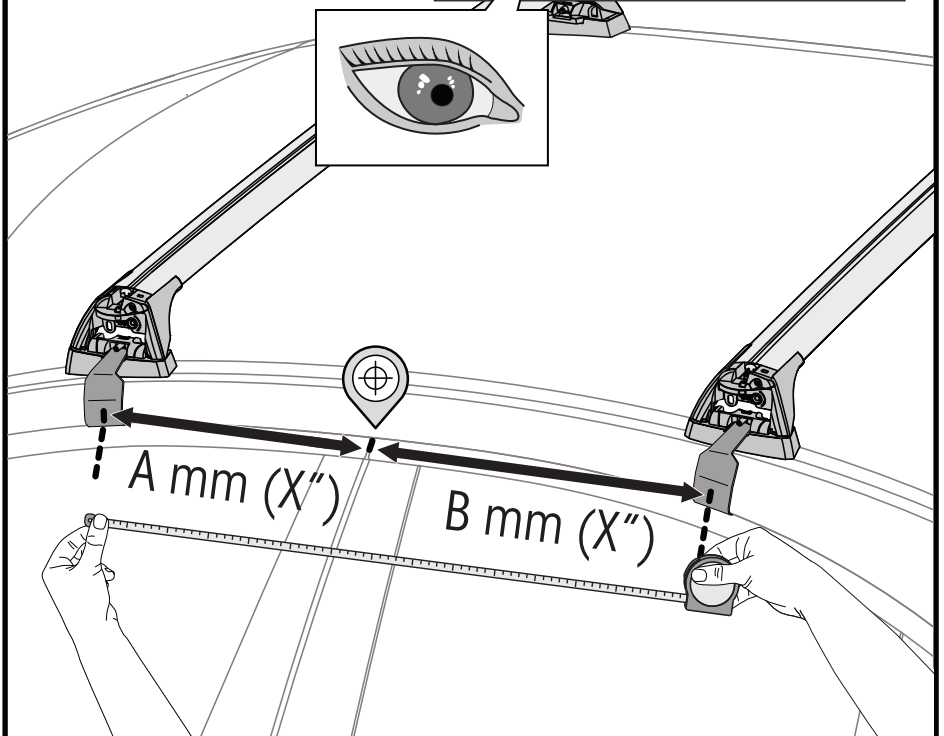

mm / inches 

		A	B
Jaguar I-Pace 5dr SUV 18+	AU, CN, EU, NZ, ZA	A = 275 mm (10 7/8")	B = 430 mm (16 7/8")

**PLACEMENT • PLATZIERUNG • COLOCACIÓN • MONTAGE • PLASSERING • COLOCAÇÃO • РАЗМЕЩЕНИЕ • MONTAGGIO
UMIESZCZENIE • UMÍSTĚNÍ • UMIESTNENIE • PLAATSING • PLACERING • PLACERING • РОЗМІЩЕННЯ • СИЈОЙТАА**

17

		1	2
Jaguar I-Pace 5dr SUV 18+	AU, CN, EU, NZ, ZA	X = 960 mm (37 3/4")	X = 895 mm (35 1/4")

18

19

Make Model, Variant, xdr, xdr	Vehicle Type xx+	A	B
AU, NZ, CN, US, EU, ZA	xxxx mm (xxx mm)	xxxx mm (xxx mm)	xxxx mm (xxx mm)
AU, NZ, CN, US, EU, ZA	xxxx mm (xxx mm)	xxxx mm (xxx mm)	xxxx mm (xxx mm)
AU, NZ, CN, US, EU, ZA	xxxx mm (xxx mm)	xxxx mm (xxx mm)	xxxx mm (xxx mm)