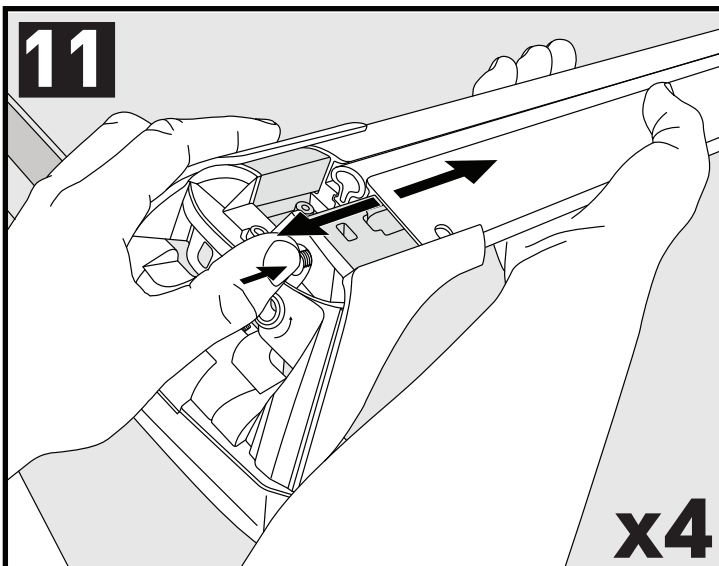

mm / inches 

		A	B
Jaguar I-Pace 5dr SUV 18+	AU, CN, EU, NZ, ZA	A = 275 mm (10 7/8")	B = 430 mm (16 7/8")

**PLACEMENT • PLATZIERUNG • COLOCACIÓN • MONTAGE • PLASSERING • COLOCAÇÃO • РАЗМЕЩЕНИЕ • MONTAGGIO
UMIESZCZENIE • UMÍSTĚNÍ • UMIESTNENIE • PLAATSING • PLACERING • PLACERING • РОЗМІЩЕННЯ • СИЈОЙТАА**