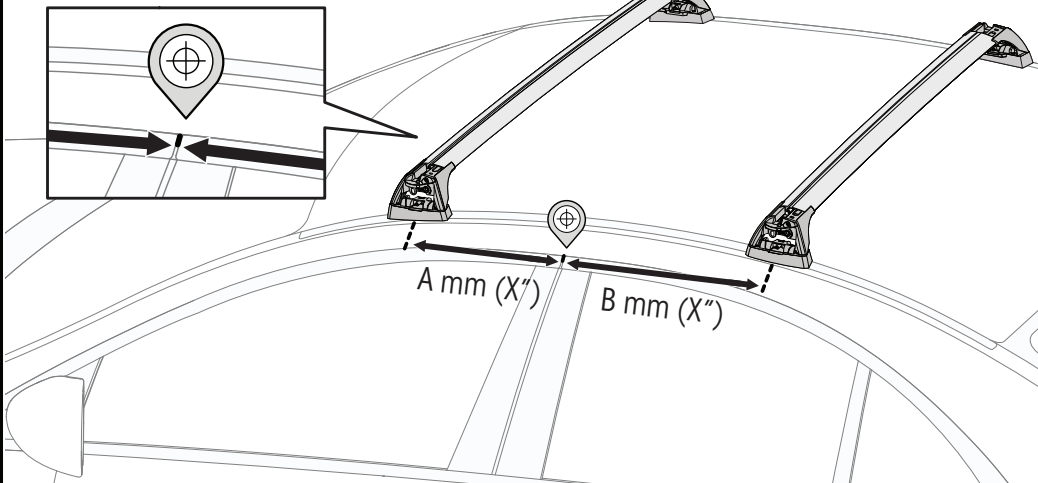

mm / inches 

		A	B
Jaguar I-Pace 5dr SUV 18+	AU, CN, EU, NZ, ZA	A = 275 mm (10 7/8")	B = 430 mm (16 7/8")

**PLACEMENT • PLATZIERUNG • COLOCACIÓN • MONTAGE • PLASSERING • COLOCAÇÃO • РАЗМЕЩЕНИЕ • MONTAGGIO
UMIESZCZENIE • UMÍSTĚNÍ • UMIESTNENIE • PLAATSING • PLACERING • PLACERING • РОЗМІЩЕННЯ • СИЈОЙТАА**

17

		1	2
Jaguar I-Pace 5dr SUV 18+	AU, CN, EU, NZ, ZA	X = 960 mm (37 3/4")	X = 895 mm (35 1/4")

18

19

Make Model, Variant, xdr, xdr	Vehicle Type xx+	A	B
AU, NZ, CN, US, EU, ZA	xxxx mm (xxx mm)	xxxx mm (xxx mm)	xxxx mm (xxx mm)
AU, NZ, CN, US, EU, ZA	xxxx mm (xxx mm)	xxxx mm (xxx mm)	xxxx mm (xxx mm)
AU, NZ, CN, US, EU, ZA	xxxx mm (xxx mm)	xxxx mm (xxx mm)	xxxx mm (xxx mm)