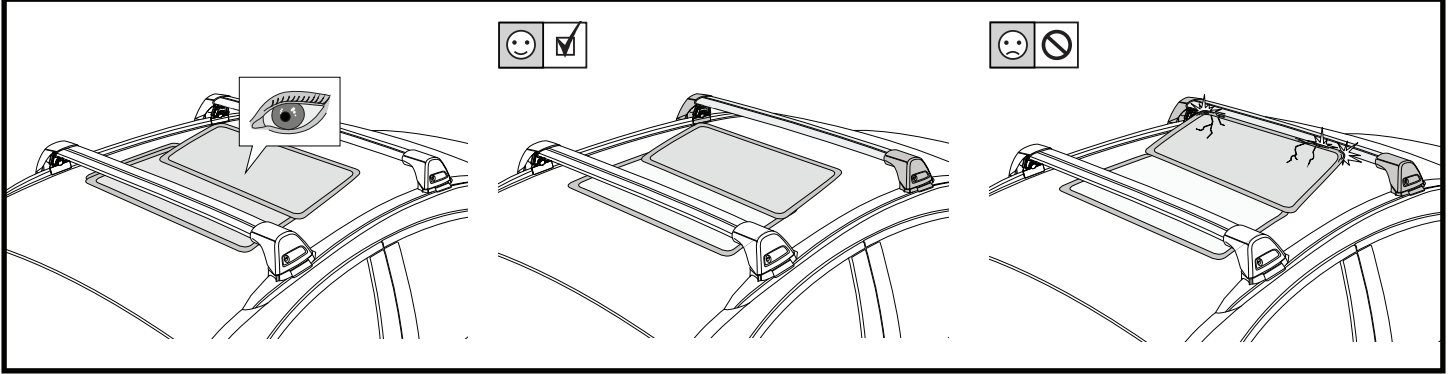

ATTENTION • ACHTUNG • ATENCIÓN • ATTENTION • OPPMERKSOMHET • ATENÇÃO • ВНИМАНИЕ • ATTENZIONE
UWAGA • UPOZORNĚNÍ • UPOZORNENIE • LET OP • UPPMÄRKSAMHET • OPMÆRKSOMHED • УВАГА • HUOMIO

1

F

T

HD
S
THD

x4

2

HD/S

F/T

F **T** **THD** **HD**

F/T **P**

x10

x4