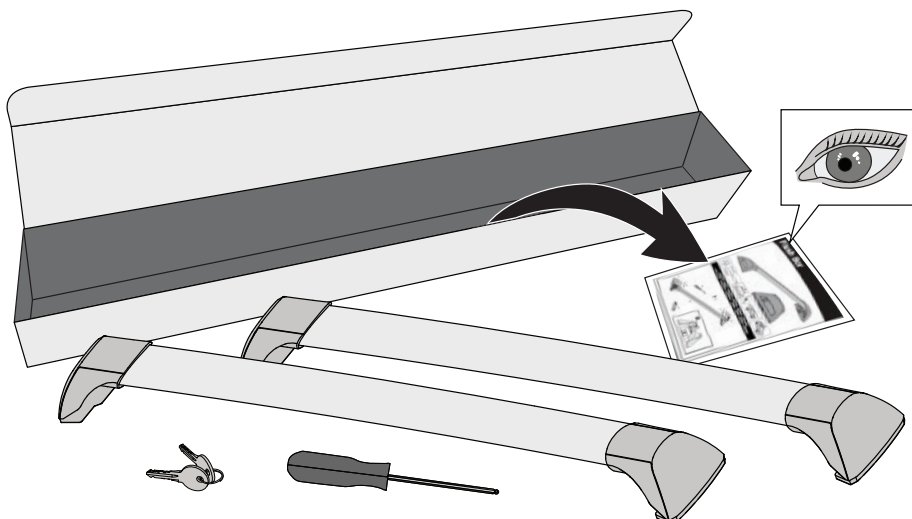

ATTENTION • ACHTUNG • ATENCIÓN • ATTENTION • OPPMERKSOMHET • ATENÇÃO • ВНИМАНИЕ • ATTENZIONE
UWAGA • UPOZORNĚNÍ • UPOZORNENIE • LET OP • UPPMÄRKSAMHET • ОРМÆRKSOMHED • УВАГА • HUOMIO