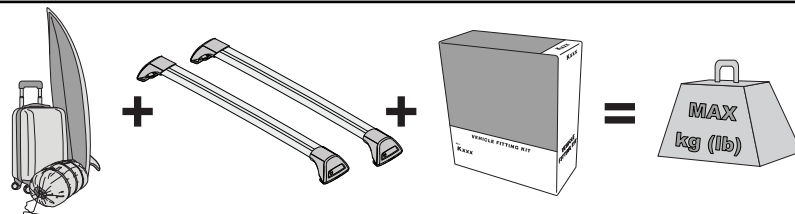

K1221

Instructions

MAX kg (lb)

- EN** ALWAYS REFER TO OUR WEBSITE FOR THE LATEST VERSION OF INSTRUCTIONS.
- DE** BESUCHEN SIE IMMER UNSERE WEBSITES, UM DIE NEUESTE VERSION DER ANWEISUNGEN ZU ERHALTEN.
- ES** CONSULTE NUESTRAS PÁGINAS WEB PARA VER LA ÚLTIMA VERSIÓN DE LAS INSTRUCCIONES.
- FR** RÉFÉREZ VOUS TOUJOURS À NOS SITES INTERNET POUR CONSULTER LA DERNIÈRE VERSION DES INSTRUCTIONS.
- NO** DEN NYESTE VERSJONEN AV INSTRUKSJONENE ER ALLTID TILGJENGELIG PÅ VÅRE NETTSIDER.
- PT** CONSULTE SEMPRE OS NOSSOS WEBSITES PARA OBTER A MAIS RECENTE VERSÃO DAS INSTRUÇÕES.
- RU** АКТУАЛЬНАЯ ВЕРСИЯ ИНСТРУКЦИИ ДОСТУПНА НА НАШЕМ САЙТЕ.
- IT** FARE SEMPRE RIFERIMENTO AI NOSTRI SITI WEB PER L'ULTIMA VERSIONE DELLE ISTRUZIONI.
- PL** ZAWSZE SPRAWDZAJ NASZĄ STRONĘ INTERNETOWĄ, ABY UZYSKAĆ NAJNOWSZĄ WERSJĘ INSTRUKCJI.
- CS** NEJNOVĚJŠÍ VERZI POKYNŮ VŽDY NAJDETE NA NAŠÍ WEBOVÉ STRÁNCE.
- SK** POSLEDNÚ VERZIU POKYNOV VŽDY NÁJDETE NA NAŠICH WEBOVÝCH STRÁNKACH.
- NL** RAADPLEEG ALTIJD ONZE WEBSITES VOOR DE MEEST RECENTE VERSIE VAN DE INSTRUCTIES.
- SV** SE ALLTID VÅRA WEBBPLATSER FÖR DEN SENASTE VERSIONEN AV INSTRUKTIONERNA.
- DK** DEN NYESTE VERSION AF VEJLEDNINGERNE ER ALTID TILGÆNGELIG PÅ VORES HJEMMESIDER.
- UA** ОСТАННЯ ВЕРСІЯ ІНСТРУКЦІЇ ЗАВЖДИ ДОСТУПНА НА НАШОМУ САЙТІ.
- FI** KATSO AINA VERKKOSIVUSTOILTAMME UUSIN VERSIO OHJEISTA.

		F  T  S 	HD  THD
Kia Sportage, 5dr SUV Oct 21+	AU, NZ	75 kg (165 lb)	75 kg (165 lb)
Kia Sportage, 5dr SUV 22+	EU	75 kg (165 lb)	75 kg (165 lb)

CONTENTS • INHALT • CONTENIDO • CONTENU • INNHOLD • CONTEÚDO • СОДЕРЖАНИЕ • CONTENUTO
 ZAWARTOŚĆ • OBSAH • OBSAH • INHOUD • INNEHÅLL • INDHOLD • ЗМІСТ • SISÄLLYS