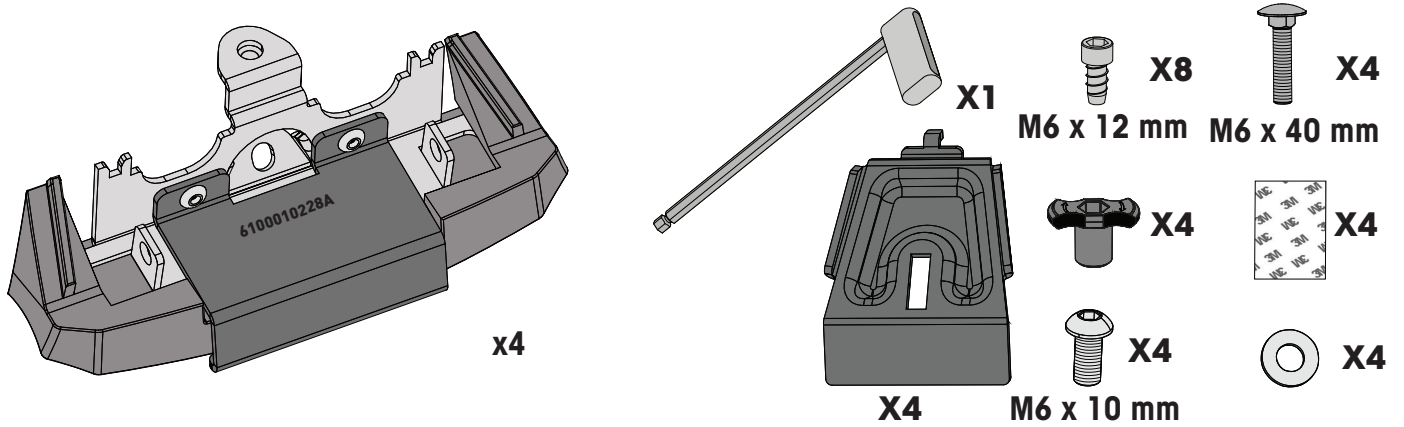

CONTENTS • INHALT • CONTENIDO • CONTENU • INNHOLD • CONTEÚDO • СОДЕРЖАНИЕ • CONTENUTO
ZAWARTOŚĆ • OBSAH • OBSAH • INHOUD • INNEHÅLL • INDHOLD • ЗМІСТ • SISÄLLYS