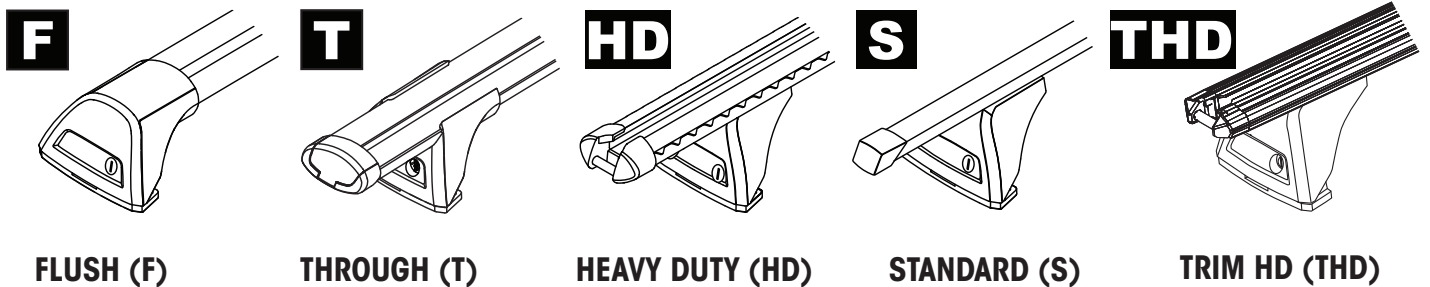

COMPATIBLE WITH • KOMPATIBEL MIT • COMPATIBLE CON • COMPATIBLE AVEC • KOMPATIBEL MED
• COMPATÍVEL COM • СОВМЕСТИМ С • COMPATIBLE CON • KOMPATYBILNY Z • KOMPATIBILNÍ S
• KOMPATIBILNÉ S • COMPATIBLE MET • KOMPATIBEL MED • KOMPATIBEL MED • СУМІСНИЙ З •
YHTEENSOPIVA