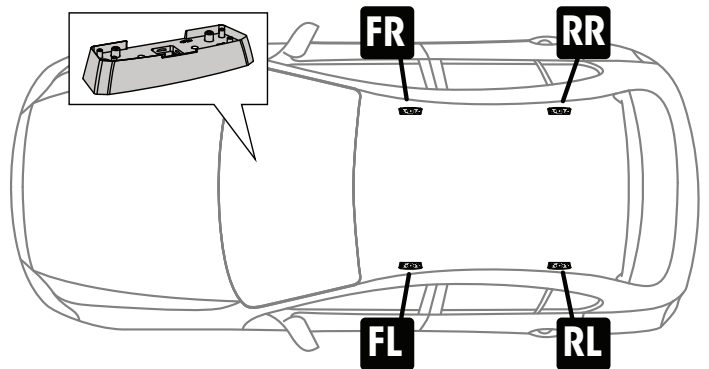

**7**

**x4**

**8**

**x2**

9

		X1	X2	A	B
Alfa Romeo Mito, 3dr Hatch 08+	AU, NZ, ZA	X = 725 mm (28 1/2")	X = 610 mm (24")	-A = 350 mm (13 3/4")	B = 360 mm (14 1/8")
Subaru Impreza Mk3, 4dr Sedan 07-13	EU	X = 848 mm (33 3/8")	X = 792 mm (31 1/8")	-A = 250 mm (9 7/8")	B = 460 mm (18 1/8")
Subaru Impreza Mk3, 5dr Hatch 07-13	EU	X = 848 mm (33 3/8")	X = 792 mm (31 1/8")	-A = 250 mm (9 7/8")	B = 460 mm (18 1/8")
Subaru Impreza WRX/STI, 5dr Hatch 12+	AU, EU, NZ, ZA	X = 910 mm (35 7/8")	X = 855 mm (33 5/8")	-A = 270 mm (10 5/8")	B = 430 mm (16 7/8")
Subaru Impreza, 4dr Sedan 07-12	ZA	X = 848 mm (33 3/8")	X = 792 mm (31 1/8")	-A = 250 mm (9 7/8")	B = 460 mm (18 1/8")
Subaru Impreza, 4dr Sedan 08-12	AU, NZ	X = 848 mm (33 3/8")	X = 792 mm (31 1/8")	-A = 250 mm (9 7/8")	B = 460 mm (18 1/8")
Subaru Impreza, 5dr Hatch 07-12	ZA	X = 848 mm (33 3/8")	X = 792 mm (31 1/8")	-A = 250 mm (9 7/8")	B = 460 mm (18 1/8")
Subaru Impreza, 5dr Hatch Sep 07-12	AU, NZ	X = 848 mm (33 3/8")	X = 792 mm (31 1/8")	-A = 250 mm (9 7/8")	B = 460 mm (18 1/8")
Subaru Impreza, 5dr Hatch 12-14	AU, NZ, ZA	X = 910 mm (35 7/8")	X = 855 mm (33 5/8")	-A = 270 mm (10 5/8")	B = 430 mm (16 7/8")
Subaru Impreza, 5dr Hatch 13-14	EU	X = 910 mm (35 7/8")	X = 855 mm (33 5/8")	-A = 270 mm (10 5/8")	B = 430 mm (16 7/8")
Subaru Impreza, 5dr Hatch 14+	ZA	X = 910 mm (35 7/8")	X = 855 mm (33 5/8")	-A = 270 mm (10 5/8")	B = 430 mm (16 7/8")
Subaru Impreza, 5dr Hatch 14-Dec 16	AU, NZ	X = 910 mm (35 7/8")	X = 855 mm (33 5/8")	-A = 270 mm (10 5/8")	B = 430 mm (16 7/8")
Subaru Impreza, 5dr Hatch 14-17	EU	X = 910 mm (35 7/8")	X = 855 mm (33 5/8")	-A = 270 mm (10 5/8")	B = 430 mm (16 7/8")
Subaru Legacy, 5dr Estate 09-13	ZA	X = 893 mm (35 1/8")	X = 875 mm (34 1/2")	A = 130 mm (5 1/8")	B = 870 mm (34 1/4")
Subaru Legacy, 5dr Wagon Sep 09-13	NZ	X = 893 mm (35 1/8")	X = 875 mm (34 1/2")	A = 130 mm (5 1/8")	B = 870 mm (34 1/4")
Subaru Legacy, 5dr Estate 10-10	CN	X = 893 mm (35 1/8")	X = 875 mm (34 1/2")	A = 130 mm (5 1/8")	B = 870 mm (34 1/4")
Subaru Legacy, 5dr Estate Sep 10-13	EU	X = 893 mm (35 1/8")	X = 875 mm (34 1/2")	A = 130 mm (5 1/8")	B = 870 mm (34 1/4")
Subaru Legacy, 5dr Estate 13+	CN, EU, ZA	X = 895 mm (35 1/4")	X = 880 mm (34 5/8")	A = 160 mm (6 1/4")	B = 890 mm (35")
Subaru Legacy, 5dr Wagon 13+	NZ	X = 895 mm (35 1/4")	X = 880 mm (34 5/8")	A = 160 mm (6 1/4")	B = 890 mm (35")
Subaru Liberty, 5dr Wagon Sep 09-13	AU	X = 893 mm (35 1/8")	X = 875 mm (34 1/2")	A = 130 mm (5 1/8")	B = 870 mm (34 1/4")
Subaru Liberty, 5dr Wagon 13-15	AU	X = 895 mm (35 1/4")	X = 880 mm (34 5/8")	A = 160 mm (6 1/4")	B = 890 mm (35")
Subaru Outback, 5dr Wagon Sep 09+	NZ	X = 893 mm (35 1/8")	X = 875 mm (34 1/2")	A = 130 mm (5 1/8")	B = 870 mm (34 1/4")
Subaru XV, 5dr SUV 12+	EU	X = 895 mm (35 1/4")	X = 845 mm (33 1/4")	-A = 270 mm (10 5/8")	B = 430 mm (16 7/8")