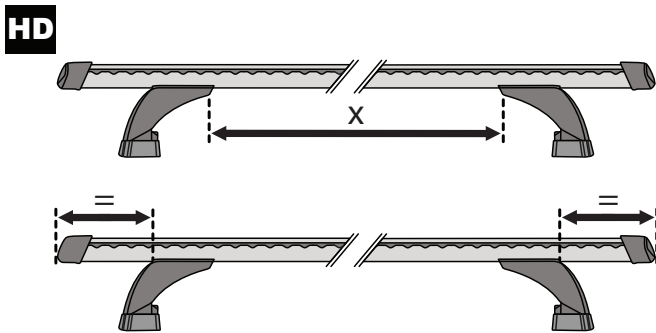

**7**

**x4**

**8**

**x2**

9

		X1	X2	A	B
Alfa Romeo Mito, 3dr Hatch 08+	AU, NZ, ZA	X = 725 mm (28 1/2")	X = 610 mm (24")	-A = 350 mm (13 3/4")	B = 360 mm (14 1/8")
Subaru Impreza Mk3, 4dr Sedan 07-13	EU	X = 848 mm (33 3/8")	X = 792 mm (31 1/8")	-A = 250 mm (9 7/8")	B = 460 mm (18 1/8")
Subaru Impreza Mk3, 5dr Hatch 07-13	EU	X = 848 mm (33 3/8")	X = 792 mm (31 1/8")	-A = 250 mm (9 7/8")	B = 460 mm (18 1/8")
Subaru Impreza WRX/STI, 5dr Hatch 12+	AU, EU, NZ, ZA	X = 910 mm (35 7/8")	X = 855 mm (33 5/8")	-A = 270 mm (10 5/8")	B = 430 mm (16 7/8")
Subaru Impreza, 4dr Sedan 07-12	ZA	X = 848 mm (33 3/8")	X = 792 mm (31 1/8")	-A = 250 mm (9 7/8")	B = 460 mm (18 1/8")
Subaru Impreza, 4dr Sedan 08-12	AU, NZ	X = 848 mm (33 3/8")	X = 792 mm (31 1/8")	-A = 250 mm (9 7/8")	B = 460 mm (18 1/8")
Subaru Impreza, 5dr Hatch 07-12	ZA	X = 848 mm (33 3/8")	X = 792 mm (31 1/8")	-A = 250 mm (9 7/8")	B = 460 mm (18 1/8")
Subaru Impreza, 5dr Hatch Sep 07-12	AU, NZ	X = 848 mm (33 3/8")	X = 792 mm (31 1/8")	-A = 250 mm (9 7/8")	B = 460 mm (18 1/8")
Subaru Impreza, 5dr Hatch 12-14	AU, NZ, ZA	X = 910 mm (35 7/8")	X = 855 mm (33 5/8")	-A = 270 mm (10 5/8")	B = 430 mm (16 7/8")
Subaru Impreza, 5dr Hatch 13-14	EU	X = 910 mm (35 7/8")	X = 855 mm (33 5/8")	-A = 270 mm (10 5/8")	B = 430 mm (16 7/8")
Subaru Impreza, 5dr Hatch 14+	ZA	X = 910 mm (35 7/8")	X = 855 mm (33 5/8")	-A = 270 mm (10 5/8")	B = 430 mm (16 7/8")
Subaru Impreza, 5dr Hatch 14-Dec 16	AU, NZ	X = 910 mm (35 7/8")	X = 855 mm (33 5/8")	-A = 270 mm (10 5/8")	B = 430 mm (16 7/8")
Subaru Impreza, 5dr Hatch 14-17	EU	X = 910 mm (35 7/8")	X = 855 mm (33 5/8")	-A = 270 mm (10 5/8")	B = 430 mm (16 7/8")
Subaru Legacy, 5dr Estate 09-13	ZA	X = 893 mm (35 1/8")	X = 875 mm (34 1/2")	A = 130 mm (5 1/8")	B = 870 mm (34 1/4")
Subaru Legacy, 5dr Wagon Sep 09-13	NZ	X = 893 mm (35 1/8")	X = 875 mm (34 1/2")	A = 130 mm (5 1/8")	B = 870 mm (34 1/4")
Subaru Legacy, 5dr Estate 10-10	CN	X = 893 mm (35 1/8")	X = 875 mm (34 1/2")	A = 130 mm (5 1/8")	B = 870 mm (34 1/4")
Subaru Legacy, 5dr Estate Sep 10-13	EU	X = 893 mm (35 1/8")	X = 875 mm (34 1/2")	A = 130 mm (5 1/8")	B = 870 mm (34 1/4")
Subaru Legacy, 5dr Estate 13+	CN, EU, ZA	X = 895 mm (35 1/4")	X = 880 mm (34 5/8")	A = 160 mm (6 1/4")	B = 890 mm (35")
Subaru Legacy, 5dr Wagon 13+	NZ	X = 895 mm (35 1/4")	X = 880 mm (34 5/8")	A = 160 mm (6 1/4")	B = 890 mm (35")
Subaru Liberty, 5dr Wagon Sep 09-13	AU	X = 893 mm (35 1/8")	X = 875 mm (34 1/2")	A = 130 mm (5 1/8")	B = 870 mm (34 1/4")
Subaru Liberty, 5dr Wagon 13-15	AU	X = 895 mm (35 1/4")	X = 880 mm (34 5/8")	A = 160 mm (6 1/4")	B = 890 mm (35")
Subaru Outback, 5dr Wagon Sep 09+	NZ	X = 893 mm (35 1/8")	X = 875 mm (34 1/2")	A = 130 mm (5 1/8")	B = 870 mm (34 1/4")
Subaru XV, 5dr SUV 12+	EU	X = 895 mm (35 1/4")	X = 845 mm (33 1/4")	-A = 270 mm (10 5/8")	B = 430 mm (16 7/8")