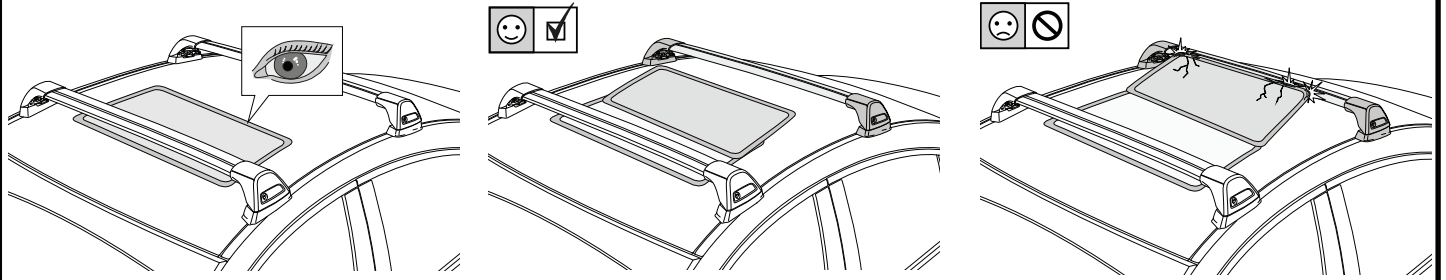

ATTENTION • ACHTUNG • ATENCIÓN • ATTENTION • OPPMERKSOMHET • ATENÇÃO • ВНИМАНИЕ • ATTENZIONE
UWAGA • UPOZORNĚNÍ • UPOZORNENIE • LET OP • UPPMÄRKSAMHET • OPMÆRKSOMHED • УВАГА • HUOMIO