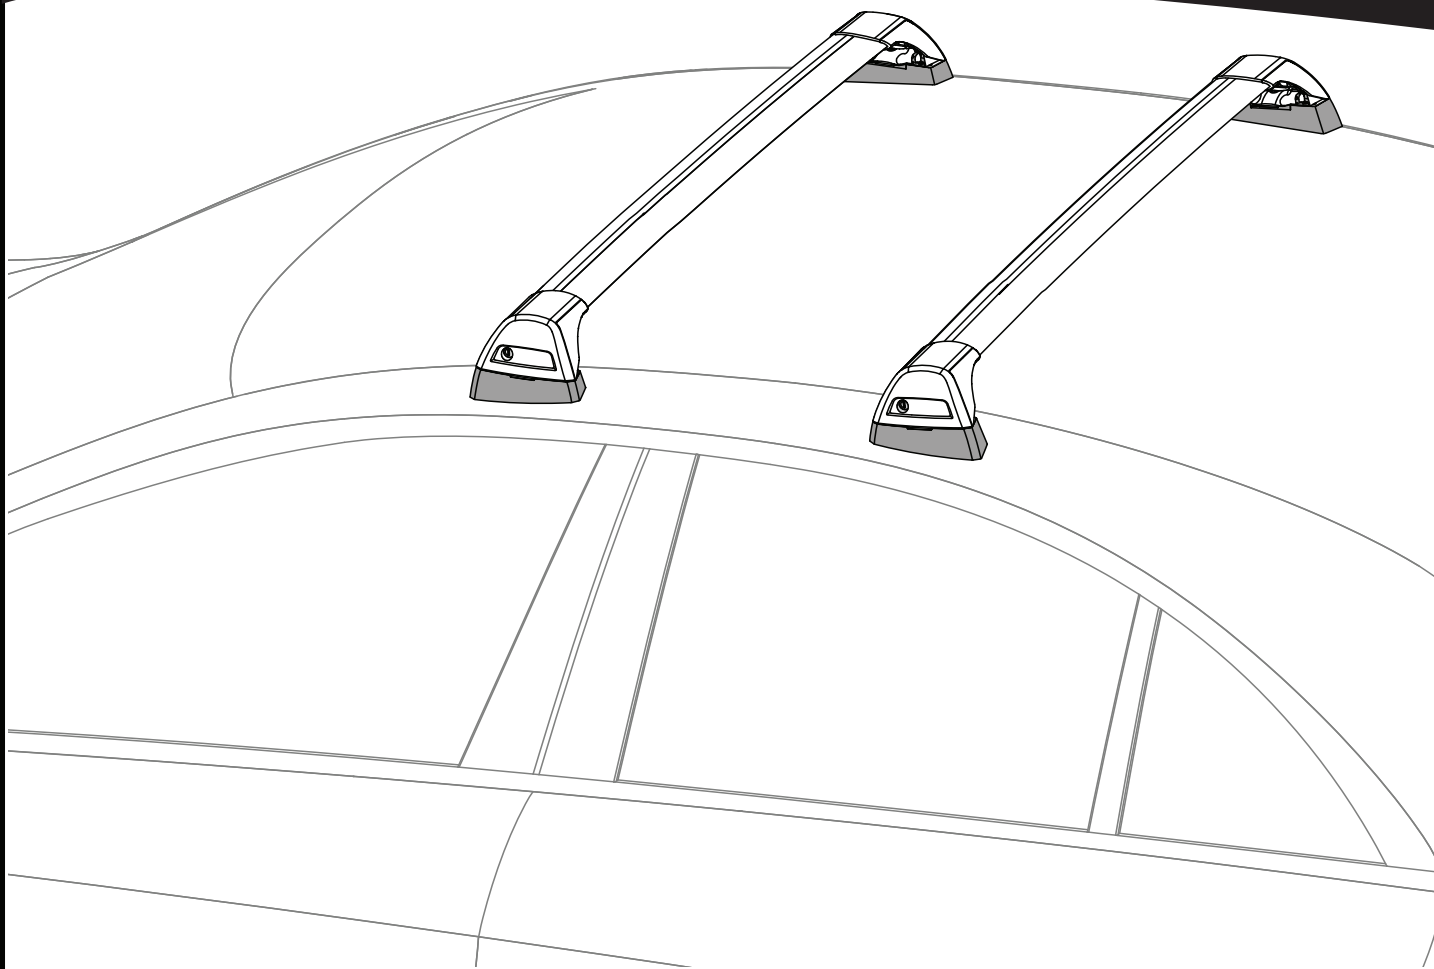

K368

Fitting Kit

REQUIRED • ERFORDERLICH • REQUERIDOS • OBLIGATOIRE • NØDVENDIG • NECESSÁRIO • ОБЯЗАТЕЛЬНО • OBLIGATORIO
POTRZEBY • NEVYHNUTELNÉ • NEVYHNUTNÉ • NODIG • NÖDVÄNDIG • PÅKRÆVET • ПОТРІБНА • EDellytetään