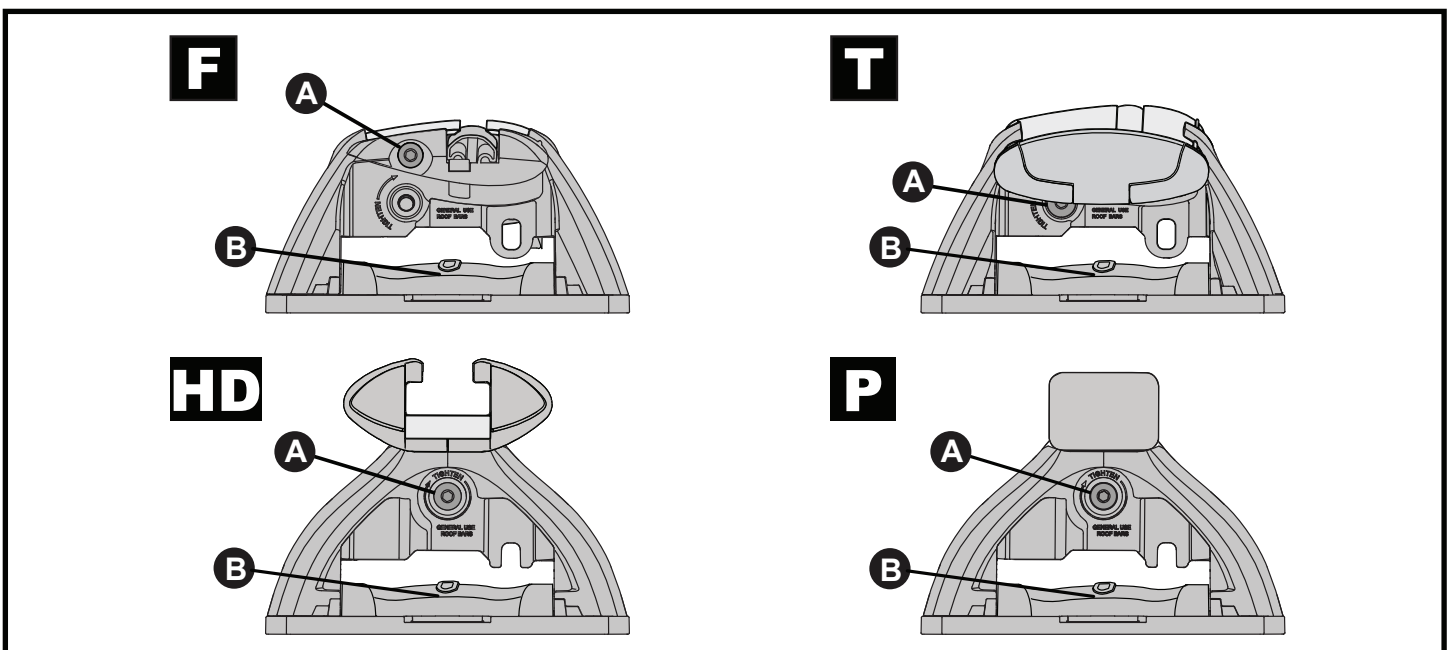

**CONTENTS • INHALT • CONTENIDO • CONTENU • INNHOLD • CONTEÚDO • СОДЕРЖАНИЕ • CONTENUTO
ZAWARTOŚĆ • OBSAH • OBSAH • INHOUD • INNEHÅLL • INDHOLD • ЗМІСТ • SISÄLLYS**