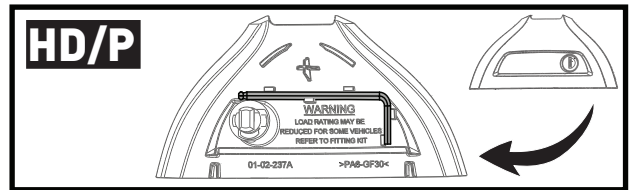

ATTENTION • ACHTUNG • ATENCIÓN • ATTENTION • OPPMERKSOMHET • ATENÇÃO • ВНИМАНИЕ • ATTENZIONE
UWAGA • UPOZORNĚNÍ • UPOZORNENIE • LET OP • UPPMÄRKSAMHET • OPMÆRKSOMHED • УВАГА • HUOMIO

1

x4

2

x4