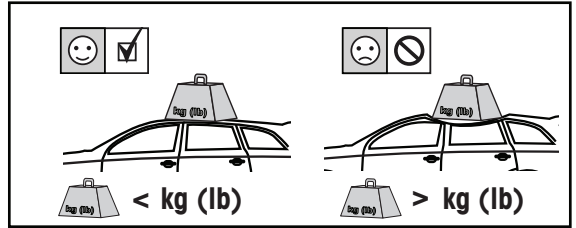

**MAXIMUM kg (lb) • MAXIMUM kg • MÁXIMO kg • MAXIMUM kg • МАКСИМАЛТ kg • MÁXIMO kg
МАКСИМУМ кг • MASSIMO kg • МАКСЫМАЛНЕJ kg • MAXIMÁLNÍ kg • MAXIMÁLNE kg
MAXIMUM kg • MAXIMAL kg • МАКСИМАЛ kg • МАКСИМАЛЬНА kg • ENIMMÄISMÄÄRÄ kg**

		F T P	HD
Alfa Romeo Mito, 3dr Hatch 08+	AU, NZ, ZA	60 kg (132 lb)	60 kg (132 lb)
Subaru Impreza Mk3, 4dr Sedan 07-13	EU	75 kg (165 lb)	75 kg (165 lb)
Subaru Impreza Mk3, 5dr Hatch 07-13	EU	75 kg (165 lb)	75 kg (165 lb)
Subaru Impreza WRX/STI, 5dr Hatch 12+	AU, EU, NZ, ZA	75 kg (165 lb)	80 kg (176 lb)
Subaru Impreza, 4dr Sedan 07-12	ZA	75 kg (165 lb)	75 kg (165 lb)
Subaru Impreza, 4dr Sedan 08-12	AU, NZ	75 kg (165 lb)	75 kg (165 lb)
Subaru Impreza, 5dr Hatch 07-12	ZA	75 kg (165 lb)	75 kg (165 lb)
Subaru Impreza, 5dr Hatch Sep 07-12	AU, NZ	75 kg (165 lb)	75 kg (165 lb)
Subaru Impreza, 5dr Hatch 12-14	AU, NZ, ZA	75 kg (165 lb)	80 kg (176 lb)
Subaru Impreza, 5dr Hatch 13-14	EU	75 kg (165 lb)	80 kg (176 lb)
Subaru Impreza, 5dr Hatch 14+	ZA	75 kg (165 lb)	80 kg (176 lb)
Subaru Impreza, 5dr Hatch 14-Dec 16	AU, NZ	75 kg (165 lb)	80 kg (176 lb)
Subaru Impreza, 5dr Hatch 14-17	EU	75 kg (165 lb)	80 kg (176 lb)
Subaru Legacy, 5dr Estate 09-13	ZA	75 kg (165 lb)	80 kg (176 lb)
Subaru Legacy, 5dr Wagon Sep 09-13	NZ	75 kg (165 lb)	80 kg (176 lb)
Subaru Legacy, 5dr Estate 10-10	CN	75 kg (165 lb)	80 kg (176 lb)
Subaru Legacy, 5dr Estate Sep 10-13	EU	75 kg (165 lb)	80 kg (176 lb)
Subaru Legacy, 5dr Estate 13+	CN, EU, ZA	75 kg (165 lb)	80 kg (176 lb)
Subaru Legacy, 5dr Wagon 13+	NZ	75 kg (165 lb)	80 kg (176 lb)
Subaru Liberty, 5dr Wagon Sep 09-13	AU	75 kg (165 lb)	80 kg (176 lb)
Subaru Liberty, 5dr Wagon 13-15	AU	75 kg (165 lb)	80 kg (176 lb)
Subaru Outback, 5dr Wagon Sep 09+	NZ	75 kg (165 lb)	80 kg (176 lb)
Subaru XV, 5dr SUV 12+	EU	75 kg (165 lb)	75 kg (165 lb)