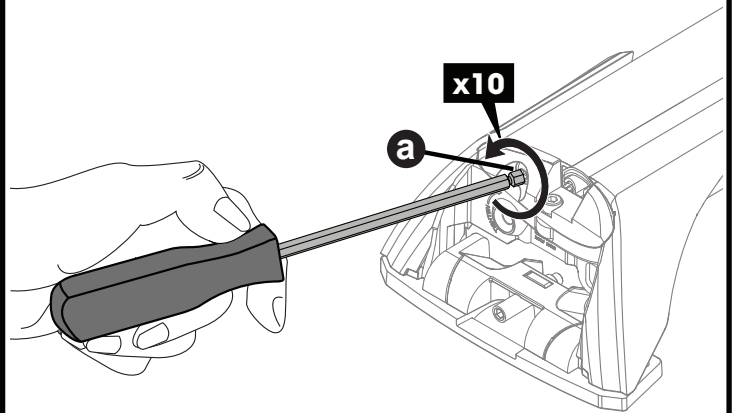

ATTENTION • ACHTUNG • ATENCIÓN • ATTENTION • OPPMERKSOMHET • ATENÇÃO • ВНИМАНИЕ • ATTENZIONE
UWAGA • UPOZORNĚNÍ • UPOZORNENIE • LET OP • UPPMÄRKSAMHET • OPMÆRKSOMHED • УВАГА • HUOMIO

1

x4

2

x4