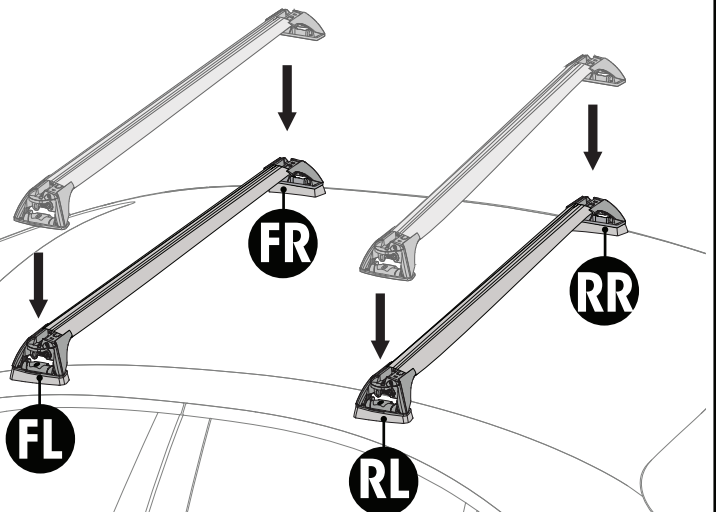

**7**

**x4**

**8**

**x2**

9

		X1	X2	A	B
Alfa Romeo Mito, 3dr Hatch 08+	AU, NZ, ZA	X = 725 mm (28 1/2")	X = 610 mm (24")	-A = 350 mm (13 3/4")	B = 360 mm (14 1/8")
Subaru Impreza Mk3, 4dr Sedan 07-13	EU	X = 848 mm (33 3/8")	X = 792 mm (31 1/8")	-A = 250 mm (9 7/8")	B = 460 mm (18 1/8")
Subaru Impreza Mk3, 5dr Hatch 07-13	EU	X = 848 mm (33 3/8")	X = 792 mm (31 1/8")	-A = 250 mm (9 7/8")	B = 460 mm (18 1/8")
Subaru Impreza WRX/STI, 5dr Hatch 12+	AU, EU, NZ, ZA	X = 910 mm (35 7/8")	X = 855 mm (33 5/8")	-A = 270 mm (10 5/8")	B = 430 mm (16 7/8")
Subaru Impreza, 4dr Sedan 07-12	ZA	X = 848 mm (33 3/8")	X = 792 mm (31 1/8")	-A = 250 mm (9 7/8")	B = 460 mm (18 1/8")
Subaru Impreza, 4dr Sedan 08-12	AU, NZ	X = 848 mm (33 3/8")	X = 792 mm (31 1/8")	-A = 250 mm (9 7/8")	B = 460 mm (18 1/8")
Subaru Impreza, 5dr Hatch 07-12	ZA	X = 848 mm (33 3/8")	X = 792 mm (31 1/8")	-A = 250 mm (9 7/8")	B = 460 mm (18 1/8")
Subaru Impreza, 5dr Hatch Sep 07-12	AU, NZ	X = 848 mm (33 3/8")	X = 792 mm (31 1/8")	-A = 250 mm (9 7/8")	B = 460 mm (18 1/8")
Subaru Impreza, 5dr Hatch 12-14	AU, NZ, ZA	X = 910 mm (35 7/8")	X = 855 mm (33 5/8")	-A = 270 mm (10 5/8")	B = 430 mm (16 7/8")
Subaru Impreza, 5dr Hatch 13-14	EU	X = 910 mm (35 7/8")	X = 855 mm (33 5/8")	-A = 270 mm (10 5/8")	B = 430 mm (16 7/8")
Subaru Impreza, 5dr Hatch 14+	ZA	X = 910 mm (35 7/8")	X = 855 mm (33 5/8")	-A = 270 mm (10 5/8")	B = 430 mm (16 7/8")
Subaru Impreza, 5dr Hatch 14-Dec 16	AU, NZ	X = 910 mm (35 7/8")	X = 855 mm (33 5/8")	-A = 270 mm (10 5/8")	B = 430 mm (16 7/8")
Subaru Impreza, 5dr Hatch 14-17	EU	X = 910 mm (35 7/8")	X = 855 mm (33 5/8")	-A = 270 mm (10 5/8")	B = 430 mm (16 7/8")
Subaru Legacy, 5dr Estate 09-13	ZA	X = 893 mm (35 1/8")	X = 875 mm (34 1/2")	A = 130 mm (5 1/8")	B = 870 mm (34 1/4")
Subaru Legacy, 5dr Wagon Sep 09-13	NZ	X = 893 mm (35 1/8")	X = 875 mm (34 1/2")	A = 130 mm (5 1/8")	B = 870 mm (34 1/4")
Subaru Legacy, 5dr Estate 10-10	CN	X = 893 mm (35 1/8")	X = 875 mm (34 1/2")	A = 130 mm (5 1/8")	B = 870 mm (34 1/4")
Subaru Legacy, 5dr Estate Sep 10-13	EU	X = 893 mm (35 1/8")	X = 875 mm (34 1/2")	A = 130 mm (5 1/8")	B = 870 mm (34 1/4")
Subaru Legacy, 5dr Estate 13+	CN, EU, ZA	X = 895 mm (35 1/4")	X = 880 mm (34 5/8")	A = 160 mm (6 1/4")	B = 890 mm (35")
Subaru Legacy, 5dr Wagon 13+	NZ	X = 895 mm (35 1/4")	X = 880 mm (34 5/8")	A = 160 mm (6 1/4")	B = 890 mm (35")
Subaru Liberty, 5dr Wagon Sep 09-13	AU	X = 893 mm (35 1/8")	X = 875 mm (34 1/2")	A = 130 mm (5 1/8")	B = 870 mm (34 1/4")
Subaru Liberty, 5dr Wagon 13-15	AU	X = 895 mm (35 1/4")	X = 880 mm (34 5/8")	A = 160 mm (6 1/4")	B = 890 mm (35")
Subaru Outback, 5dr Wagon Sep 09+	NZ	X = 893 mm (35 1/8")	X = 875 mm (34 1/2")	A = 130 mm (5 1/8")	B = 870 mm (34 1/4")
Subaru XV, 5dr SUV 12+	EU	X = 895 mm (35 1/4")	X = 845 mm (33 1/4")	-A = 270 mm (10 5/8")	B = 430 mm (16 7/8")