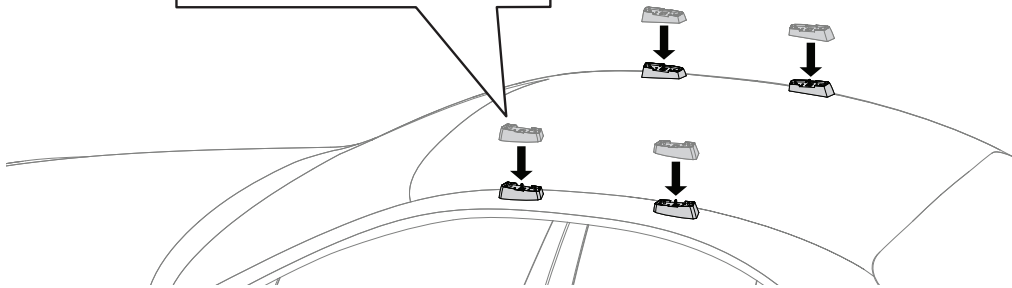

**7**

**x4**

**8**

**x2**

9

		X1	X2	A	B
Alfa Romeo Mito, 3dr Hatch 08+	AU, NZ, ZA	X = 725 mm (28 1/2")	X = 610 mm (24")	-A = 350 mm (13 3/4")	B = 360 mm (14 1/8")
Subaru Impreza Mk3, 4dr Sedan 07-13	EU	X = 848 mm (33 3/8")	X = 792 mm (31 1/8")	-A = 250 mm (9 7/8")	B = 460 mm (18 1/8")
Subaru Impreza Mk3, 5dr Hatch 07-13	EU	X = 848 mm (33 3/8")	X = 792 mm (31 1/8")	-A = 250 mm (9 7/8")	B = 460 mm (18 1/8")
Subaru Impreza WRX/STI, 5dr Hatch 12+	AU, EU, NZ, ZA	X = 910 mm (35 7/8")	X = 855 mm (33 5/8")	-A = 270 mm (10 5/8")	B = 430 mm (16 7/8")
Subaru Impreza, 4dr Sedan 07-12	ZA	X = 848 mm (33 3/8")	X = 792 mm (31 1/8")	-A = 250 mm (9 7/8")	B = 460 mm (18 1/8")
Subaru Impreza, 4dr Sedan 08-12	AU, NZ	X = 848 mm (33 3/8")	X = 792 mm (31 1/8")	-A = 250 mm (9 7/8")	B = 460 mm (18 1/8")
Subaru Impreza, 5dr Hatch 07-12	ZA	X = 848 mm (33 3/8")	X = 792 mm (31 1/8")	-A = 250 mm (9 7/8")	B = 460 mm (18 1/8")
Subaru Impreza, 5dr Hatch Sep 07-12	AU, NZ	X = 848 mm (33 3/8")	X = 792 mm (31 1/8")	-A = 250 mm (9 7/8")	B = 460 mm (18 1/8")
Subaru Impreza, 5dr Hatch 12-14	AU, NZ, ZA	X = 910 mm (35 7/8")	X = 855 mm (33 5/8")	-A = 270 mm (10 5/8")	B = 430 mm (16 7/8")
Subaru Impreza, 5dr Hatch 13-14	EU	X = 910 mm (35 7/8")	X = 855 mm (33 5/8")	-A = 270 mm (10 5/8")	B = 430 mm (16 7/8")
Subaru Impreza, 5dr Hatch 14+	ZA	X = 910 mm (35 7/8")	X = 855 mm (33 5/8")	-A = 270 mm (10 5/8")	B = 430 mm (16 7/8")
Subaru Impreza, 5dr Hatch 14-Dec 16	AU, NZ	X = 910 mm (35 7/8")	X = 855 mm (33 5/8")	-A = 270 mm (10 5/8")	B = 430 mm (16 7/8")
Subaru Impreza, 5dr Hatch 14-17	EU	X = 910 mm (35 7/8")	X = 855 mm (33 5/8")	-A = 270 mm (10 5/8")	B = 430 mm (16 7/8")
Subaru Legacy, 5dr Estate 09-13	ZA	X = 893 mm (35 1/8")	X = 875 mm (34 1/2")	A = 130 mm (5 1/8")	B = 870 mm (34 1/4")
Subaru Legacy, 5dr Wagon Sep 09-13	NZ	X = 893 mm (35 1/8")	X = 875 mm (34 1/2")	A = 130 mm (5 1/8")	B = 870 mm (34 1/4")
Subaru Legacy, 5dr Estate 10-10	CN	X = 893 mm (35 1/8")	X = 875 mm (34 1/2")	A = 130 mm (5 1/8")	B = 870 mm (34 1/4")
Subaru Legacy, 5dr Estate Sep 10-13	EU	X = 893 mm (35 1/8")	X = 875 mm (34 1/2")	A = 130 mm (5 1/8")	B = 870 mm (34 1/4")
Subaru Legacy, 5dr Estate 13+	CN, EU, ZA	X = 895 mm (35 1/4")	X = 880 mm (34 5/8")	A = 160 mm (6 1/4")	B = 890 mm (35")
Subaru Legacy, 5dr Wagon 13+	NZ	X = 895 mm (35 1/4")	X = 880 mm (34 5/8")	A = 160 mm (6 1/4")	B = 890 mm (35")
Subaru Liberty, 5dr Wagon Sep 09-13	AU	X = 893 mm (35 1/8")	X = 875 mm (34 1/2")	A = 130 mm (5 1/8")	B = 870 mm (34 1/4")
Subaru Liberty, 5dr Wagon 13-15	AU	X = 895 mm (35 1/4")	X = 880 mm (34 5/8")	A = 160 mm (6 1/4")	B = 890 mm (35")
Subaru Outback, 5dr Wagon Sep 09+	NZ	X = 893 mm (35 1/8")	X = 875 mm (34 1/2")	A = 130 mm (5 1/8")	B = 870 mm (34 1/4")
Subaru XV, 5dr SUV 12+	EU	X = 895 mm (35 1/4")	X = 845 mm (33 1/4")	-A = 270 mm (10 5/8")	B = 430 mm (16 7/8")