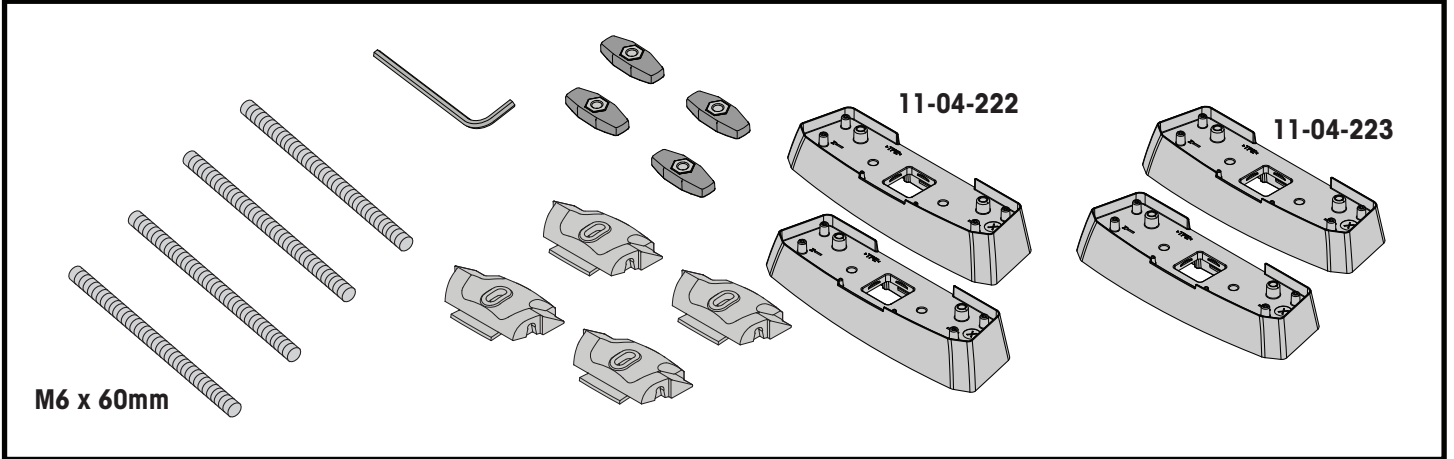

**CONTENTS • INHALT • CONTENIDO • CONTENU • INNHOLD • CONTEÚDO • СОДЕРЖАНИЕ • CONTENUTO
ZAWARTOŚĆ • OBSAH • OBSAH • INHOUD • INNEHÅLL • INDHOLD • ЗМІСТ • SISÄLLYS**