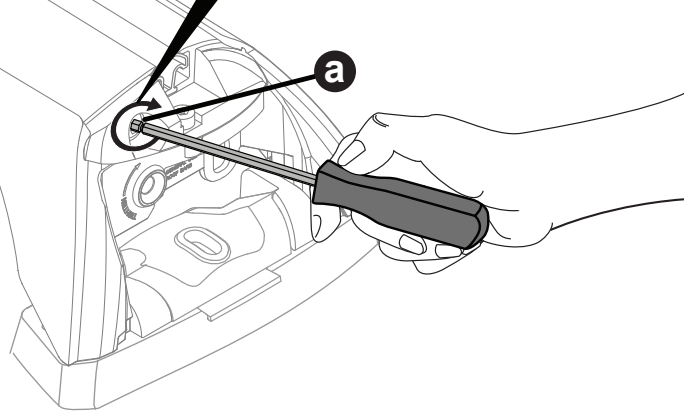

10

**2Nm
(18 lb-in)**

a

x4

11