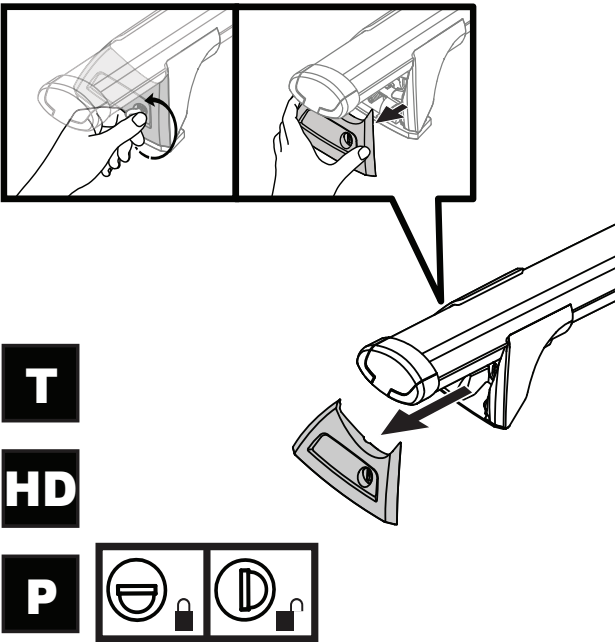

ATTENTION • ACHTUNG • ATENCIÓN • ATTENTION • OPPMERKSOMHET • ATENÇÃO • ВНИМАНИЕ • ATTENZIONE
UWAGA • UPOZORNĚNÍ • UPOZORNENIE • LET OP • UPPMÄRKSAMHET • OPMÆRKSOMHED • УВАГА • HUOMIO

1

x4

2

x4