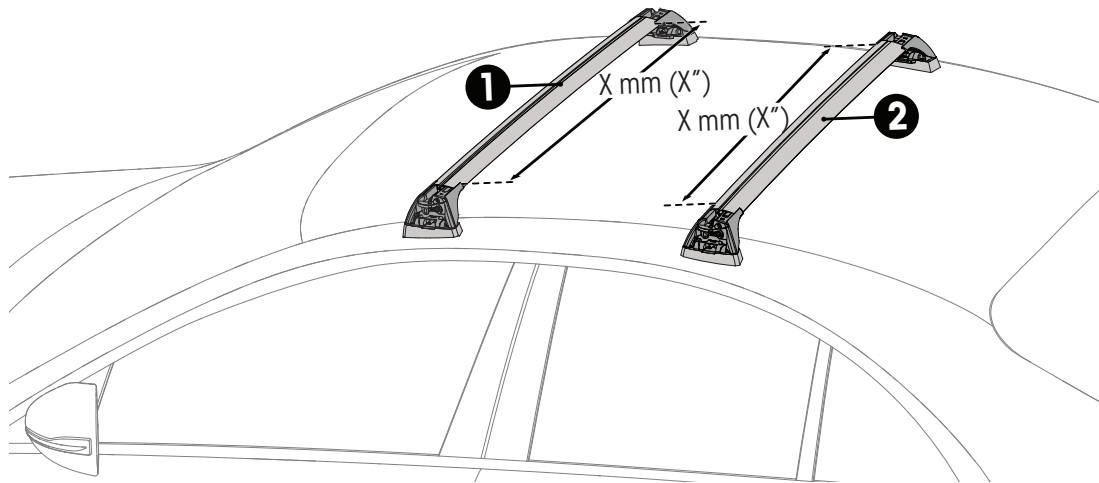

**7**

**x4**

**8**

**x2**

9

		X1	X2	A	B
Alfa Romeo Mito, 3dr Hatch 08+	AU, NZ, ZA	X = 725 mm (28 1/2")	X = 610 mm (24")	-A = 350 mm (13 3/4")	B = 360 mm (14 1/8")
Subaru Impreza Mk3, 4dr Sedan 07-13	EU	X = 848 mm (33 3/8")	X = 792 mm (31 1/8")	-A = 250 mm (9 7/8")	B = 460 mm (18 1/8")
Subaru Impreza Mk3, 5dr Hatch 07-13	EU	X = 848 mm (33 3/8")	X = 792 mm (31 1/8")	-A = 250 mm (9 7/8")	B = 460 mm (18 1/8")
Subaru Impreza WRX/STI, 5dr Hatch 12+	AU, EU, NZ, ZA	X = 910 mm (35 7/8")	X = 855 mm (33 5/8")	-A = 270 mm (10 5/8")	B = 430 mm (16 7/8")
Subaru Impreza, 4dr Sedan 07-12	ZA	X = 848 mm (33 3/8")	X = 792 mm (31 1/8")	-A = 250 mm (9 7/8")	B = 460 mm (18 1/8")
Subaru Impreza, 4dr Sedan 08-12	AU, NZ	X = 848 mm (33 3/8")	X = 792 mm (31 1/8")	-A = 250 mm (9 7/8")	B = 460 mm (18 1/8")
Subaru Impreza, 5dr Hatch 07-12	ZA	X = 848 mm (33 3/8")	X = 792 mm (31 1/8")	-A = 250 mm (9 7/8")	B = 460 mm (18 1/8")
Subaru Impreza, 5dr Hatch Sep 07-12	AU, NZ	X = 848 mm (33 3/8")	X = 792 mm (31 1/8")	-A = 250 mm (9 7/8")	B = 460 mm (18 1/8")
Subaru Impreza, 5dr Hatch 12-14	AU, NZ, ZA	X = 910 mm (35 7/8")	X = 855 mm (33 5/8")	-A = 270 mm (10 5/8")	B = 430 mm (16 7/8")
Subaru Impreza, 5dr Hatch 13-14	EU	X = 910 mm (35 7/8")	X = 855 mm (33 5/8")	-A = 270 mm (10 5/8")	B = 430 mm (16 7/8")
Subaru Impreza, 5dr Hatch 14+	ZA	X = 910 mm (35 7/8")	X = 855 mm (33 5/8")	-A = 270 mm (10 5/8")	B = 430 mm (16 7/8")
Subaru Impreza, 5dr Hatch 14-Dec 16	AU, NZ	X = 910 mm (35 7/8")	X = 855 mm (33 5/8")	-A = 270 mm (10 5/8")	B = 430 mm (16 7/8")
Subaru Impreza, 5dr Hatch 14-17	EU	X = 910 mm (35 7/8")	X = 855 mm (33 5/8")	-A = 270 mm (10 5/8")	B = 430 mm (16 7/8")
Subaru Legacy, 5dr Estate 09-13	ZA	X = 893 mm (35 1/8")	X = 875 mm (34 1/2")	A = 130 mm (5 1/8")	B = 870 mm (34 1/4")
Subaru Legacy, 5dr Wagon Sep 09-13	NZ	X = 893 mm (35 1/8")	X = 875 mm (34 1/2")	A = 130 mm (5 1/8")	B = 870 mm (34 1/4")
Subaru Legacy, 5dr Estate 10-10	CN	X = 893 mm (35 1/8")	X = 875 mm (34 1/2")	A = 130 mm (5 1/8")	B = 870 mm (34 1/4")
Subaru Legacy, 5dr Estate Sep 10-13	EU	X = 893 mm (35 1/8")	X = 875 mm (34 1/2")	A = 130 mm (5 1/8")	B = 870 mm (34 1/4")
Subaru Legacy, 5dr Estate 13+	CN, EU, ZA	X = 895 mm (35 1/4")	X = 880 mm (34 5/8")	A = 160 mm (6 1/4")	B = 890 mm (35")
Subaru Legacy, 5dr Wagon 13+	NZ	X = 895 mm (35 1/4")	X = 880 mm (34 5/8")	A = 160 mm (6 1/4")	B = 890 mm (35")
Subaru Liberty, 5dr Wagon Sep 09-13	AU	X = 893 mm (35 1/8")	X = 875 mm (34 1/2")	A = 130 mm (5 1/8")	B = 870 mm (34 1/4")
Subaru Liberty, 5dr Wagon 13-15	AU	X = 895 mm (35 1/4")	X = 880 mm (34 5/8")	A = 160 mm (6 1/4")	B = 890 mm (35")
Subaru Outback, 5dr Wagon Sep 09+	NZ	X = 893 mm (35 1/8")	X = 875 mm (34 1/2")	A = 130 mm (5 1/8")	B = 870 mm (34 1/4")
Subaru XV, 5dr SUV 12+	EU	X = 895 mm (35 1/4")	X = 845 mm (33 1/4")	-A = 270 mm (10 5/8")	B = 430 mm (16 7/8")