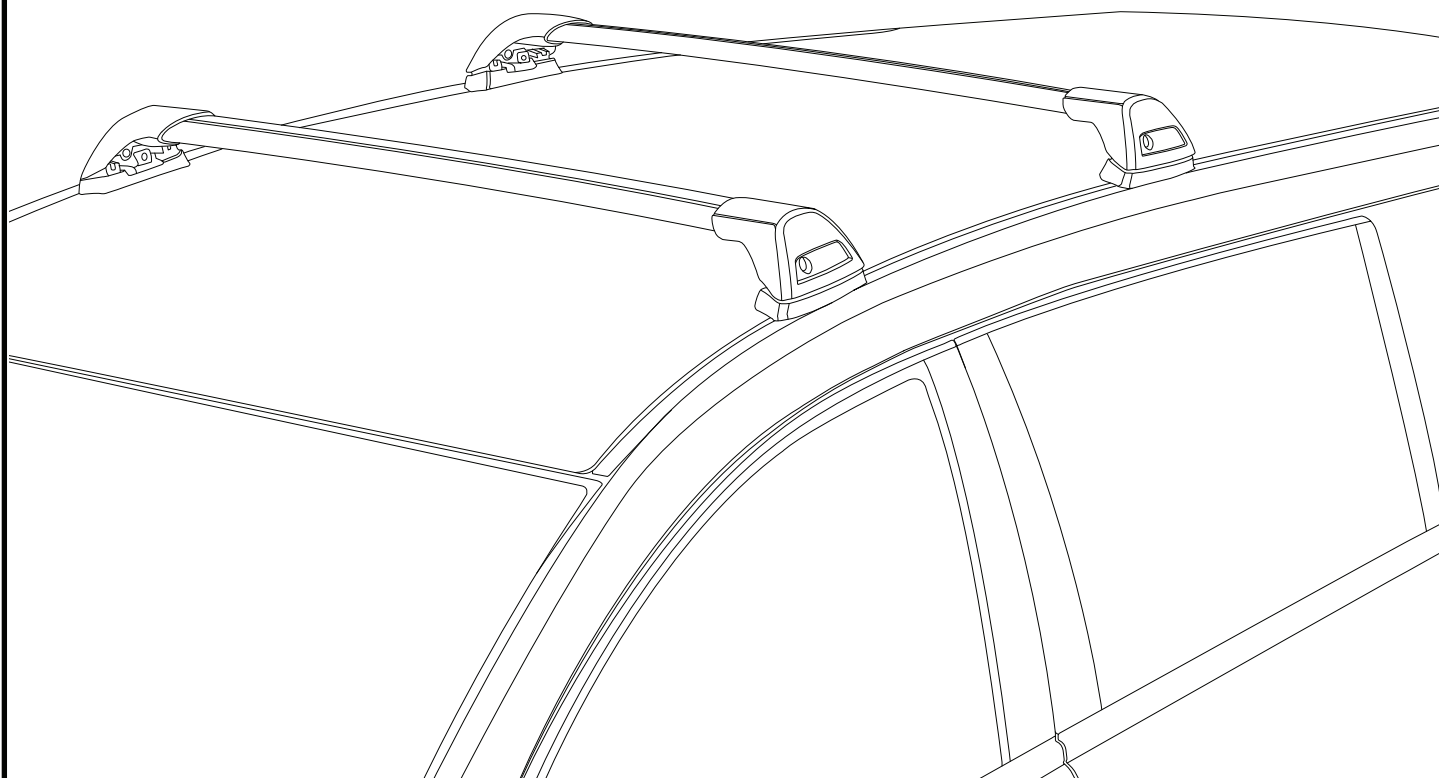

K440

Fitting Kit

REQUIRED • ERFORDERLICH • REQUERIDOS • OBLIGATOIRE • NØDVENDIG • NECESSÁRIO • ОБЯЗАТЕЛЬНО • OBBLIGATORIO
POTRZEBY • NEVYHNUTELNÉ • NEVYHNUTNÉ • NODIG • NÖDVÄNDIG • PÅKRÆVET • ПОТРІБНА • EDELLYTETÄÄN