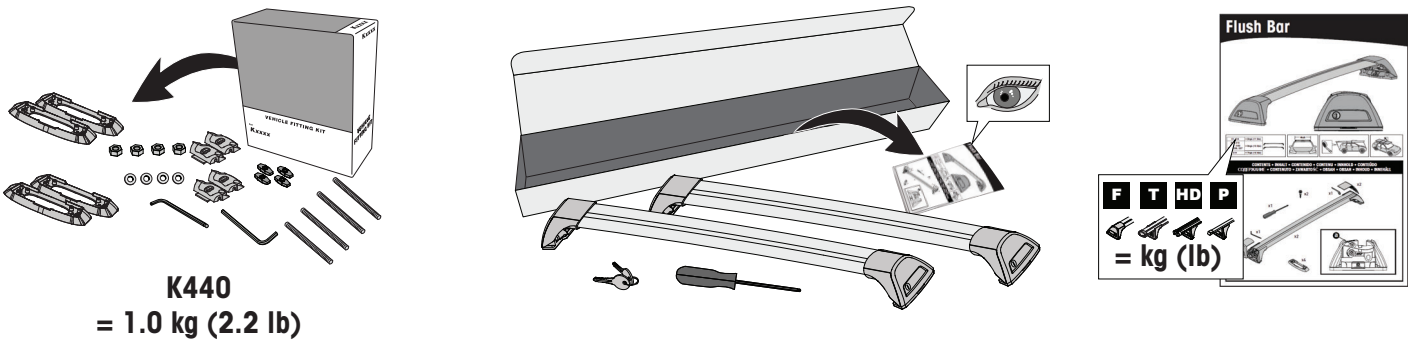

**ATTENTION • ACHTUNG • ATENCIÓN • ATTENTION • OPPMERKSOMHET • ATENÇÃO • ВНИМАНИЕ • ATTENZIONE
UWAGA • UPOZORNĚNÍ • UPOZORNENIE • LET OP • UPPMÄRKSAMHET • OPMÆRKSOMHED • УВАГА • HUOMIO**