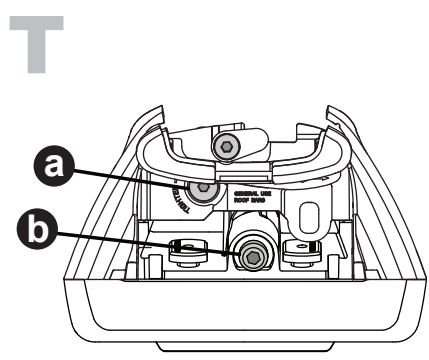

CONTENTS • CONTENUTO • CONTENIDO • INHALT • CONTENUTI

X2

X2

X1

X8

Flush Bar (F)

Through Bar (T)

Heavy Duty Bar (HD)

Square Bar/P-Bar (P)

K665

= 1.1 kg (2.5 lbs.)

14

2X

15

4X

16

4X

17

**4Nm
(35 in-lb)**

4X

18

3Nm
(27 in-lb)

4X

19

4X

K665	X 1	X 2
Countryman (R60)	825mm/32 1/2"	805mm/31 11/16"

F

T

HD

P

**Record Height Here.
Noter la hauteur ici.
Escriba aquí la altura.
Hier Größe eintragen.
Annotate qui l'altezza.**