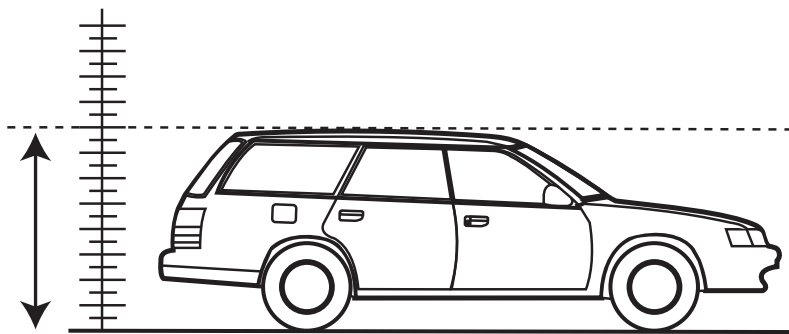

4X

K665	X 1	X 2
Countryman (R60)	825mm/32 1/2"	805mm/31 11/16"

F

T

HD

P

**Record Height Here.
Noter la hauteur ici.
Escriba aquí la altura.
Hier Größe eintragen.
Annotate qui l'altezza.**