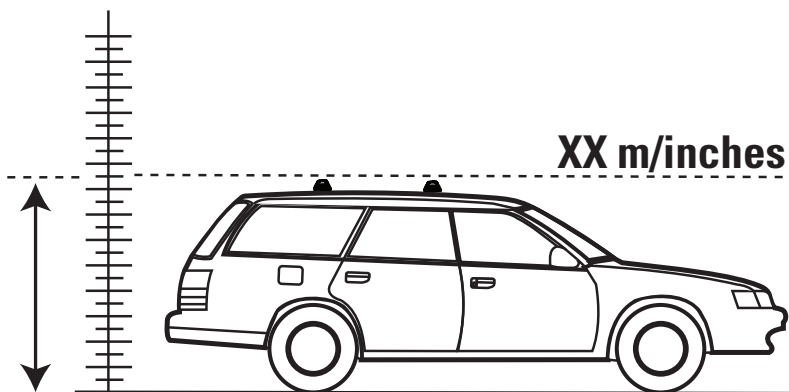

4X

17

**4Nm
(35 in-lb)**

4X

18

3Nm
(27 in-lb)

4X

19

4X

K665	X 1	X 2
Countryman (R60)	825mm/32 1/2"	805mm/31 11/16"

F

T

HD

P

**Record Height Here.
Noter la hauteur ici.
Escriba aquí la altura.
Hier Größe eintragen.
Annotate qui l'altezza.**