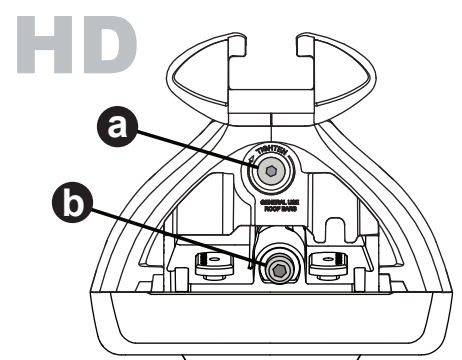

CONTENTS • CONTENUTO • CONTENIDO • INHALT • CONTENUTI

X2

X2

X1

X8

Flush Bar (F)

Through Bar (T)

Heavy Duty Bar (HD)

Square Bar/P-Bar (P)

K665

= 1.1 kg (2.5 lbs.)

14

2X

15

4X

16

4X

17

**4Nm
(35 in-lb)**

4X

18

3Nm
(27 in-lb)

4X

19

4X

K665	X 1	X 2
Countryman (R60)	825mm/32 1/2"	805mm/31 11/16"

F

T

HD

P

**Record Height Here.
Noter la hauteur ici.
Escriba aquí la altura.
Hier Größe eintragen.
Annotate qui l'altezza.**