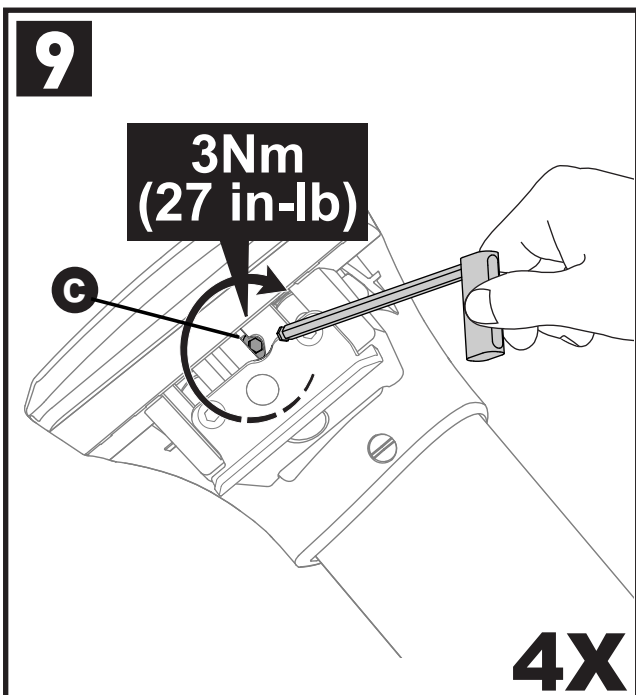

CONTENTS • CONTENUTO • CONTENIDO • INHALT • CONTENUTI

X2

X2

X1

X8

Flush Bar (F)

Through Bar (T)

Heavy Duty Bar (HD)

Square Bar/P-Bar (P)

K665

= 1.1 kg (2.5 lbs.)

14

2X

15

4X

16

4X

17

**4Nm
(35 in-lb)**

4X

18

3Nm
(27 in-lb)

4X

19

4X

K665	X 1	X 2
Countryman (R60)	825mm/32 1/2"	805mm/31 11/16"

F

T

HD

P

**Record Height Here.
Noter la hauteur ici.
Escriba aquí la altura.
Hier Größe eintragen.
Annotate qui l'altezza.**