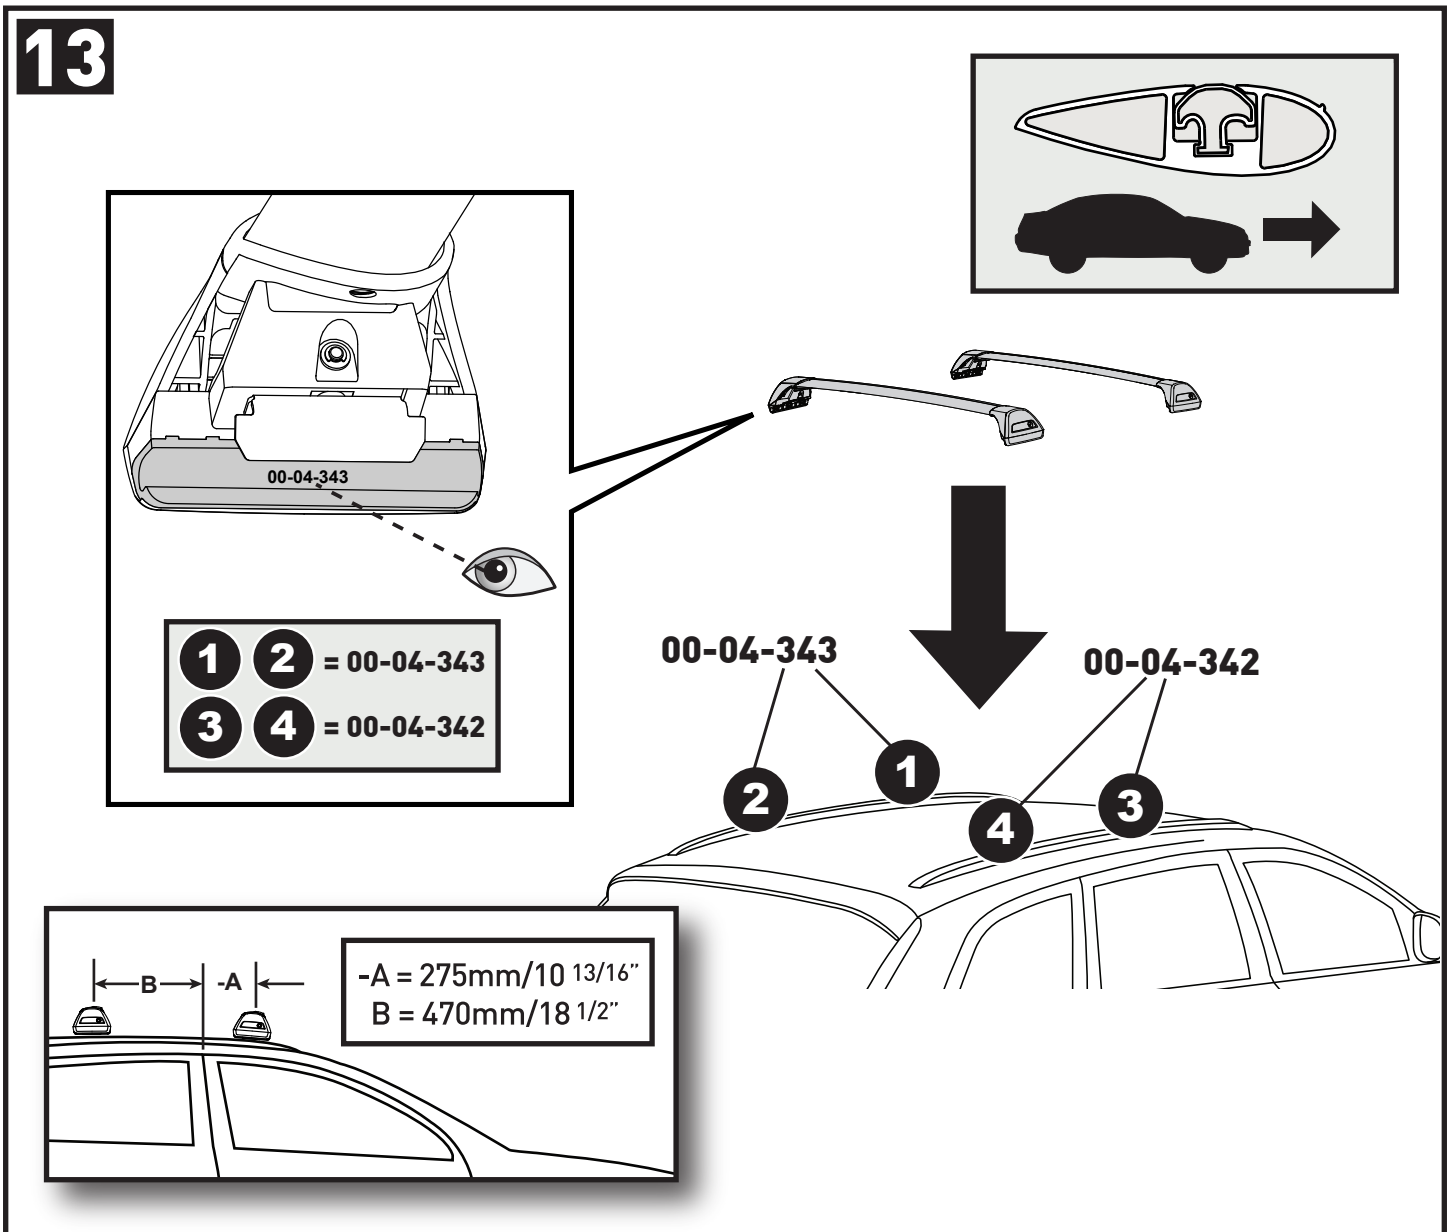

CONTENTS • CONTENUTO • CONTENIDO • INHALT • CONTENUTI

X2

X2

X1

X8

Flush Bar (F)

Through Bar (T)

Heavy Duty Bar (HD)

Square Bar/P-Bar (P)

K665

= 1.1 kg (2.5 lbs.)

14

2X

15

4X

16

4X

17

**4Nm
(35 in-lb)**

4X

18

3Nm
(27 in-lb)

4X

19

4X

K665	X 1	X 2
Countryman (R60)	825mm/32 1/2"	805mm/31 11/16"

F

T

HD

P

**Record Height Here.
Noter la hauteur ici.
Escriba aquí la altura.
Hier Größe eintragen.
Annotate qui l'altezza.**