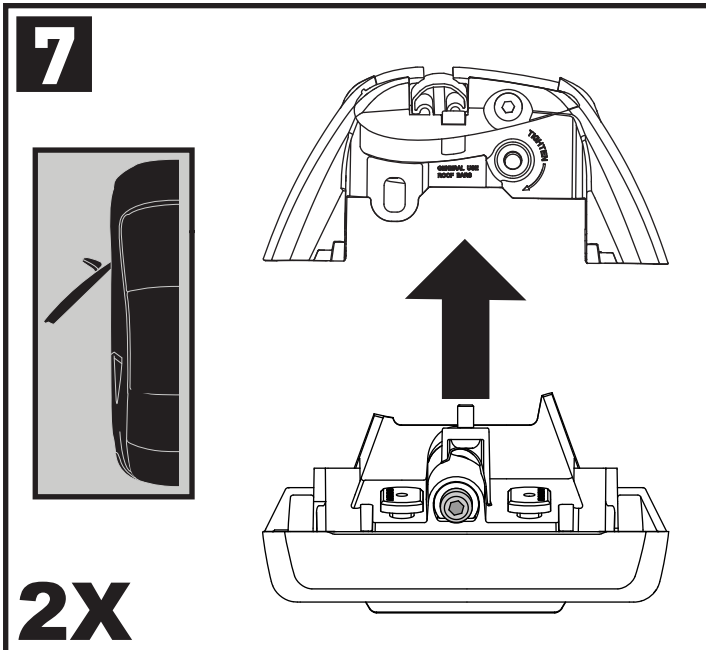

CONTENTS • CONTENUTO • CONTENIDO • INHALT • CONTENUTI

X2

X2

X1

X8

Flush Bar (F)

Through Bar (T)

Heavy Duty Bar (HD)

Square Bar/P-Bar (P)

K665

= 1.1 kg (2.5 lbs.)

14

2X

15

4X

16

4X

17

**4Nm
(35 in-lb)**

4X

18

3Nm
(27 in-lb)

4X

19

4X

K665	X 1	X 2
Countryman (R60)	825mm/32 1/2"	805mm/31 11/16"

F

T

HD

P

**Record Height Here.
Noter la hauteur ici.
Escriba aquí la altura.
Hier Größe eintragen.
Annotate qui l'altezza.**