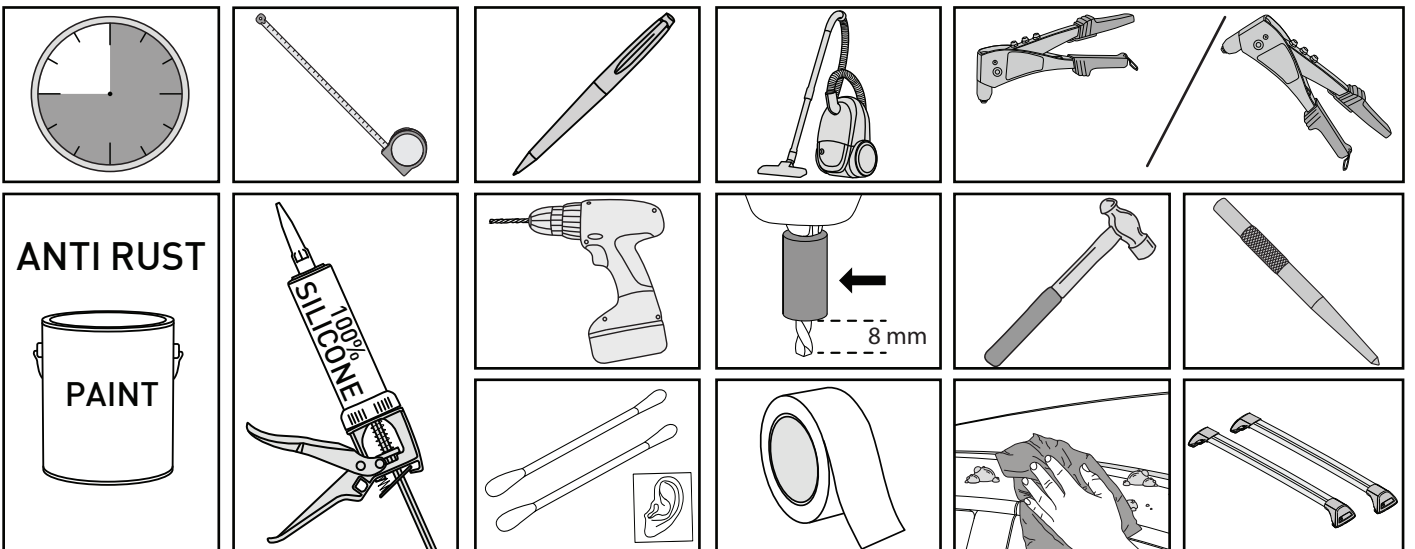

F	T	P	HD
Mahindra Genio, 4dr Ute 14+	NZ, ZA	75 kg (165 lb)	75 kg (165 lb)		75 kg (165 lb)
Mahindra Genio, 4dr Ute 16+	AU	75 kg (165 lb)	75 kg (165 lb)		75 kg (165 lb)
Mitsubishi L200 Single Cab, 2dr Ute 16-18	EU	35 kg (77 lb)	35 kg (77 lb)		35 kg (77 lb)
Mitsubishi L200 Single Cab, 2dr Ute 19+	EU	35 kg (77 lb)	35 kg (77 lb)		35 kg (77 lb)
Mitsubishi Triton Single Cab, 2dr Ute May 15-18	AU	35 kg (77 lb)	35 kg (77 lb)		35 kg (77 lb)
Mitsubishi Triton Single Cab, 2dr Ute 15-18	NZ	35 kg (77 lb)	35 kg (77 lb)		35 kg (77 lb)
Mitsubishi Triton Single Cab, 2dr Ute 19+	AU, NZ, ZA	35 kg (77 lb)	35 kg (77 lb)		35 kg (77 lb)
RAM 1500 Crew Cab, 4dr Ute 13+	AU, EU, NZ, ZA	75 kg (165 lb)	75 kg (165 lb)		100 kg (220 lb)
RAM 1500 Quad Cab, 4dr Ute 13+	AU, EU, NZ, ZA	75 kg (165 lb)	75 kg (165 lb)		100 kg (220 lb)

**REQUIRED • ERFORDERLICH • REQUERIDOS • OBLIGATOIRE • NØDVENDIG • NECESSÁRIO • ОБЯЗАТЕЛЬНО • OBBLIGATORIO
POTRZEBY • NEVYHNUTELNÉ • NEVYHNUTNÉ • NODIG • NØDVÄNDIG • PÅKRÆVET • ПОТРІБНА • EDELLYTETÄÄN**