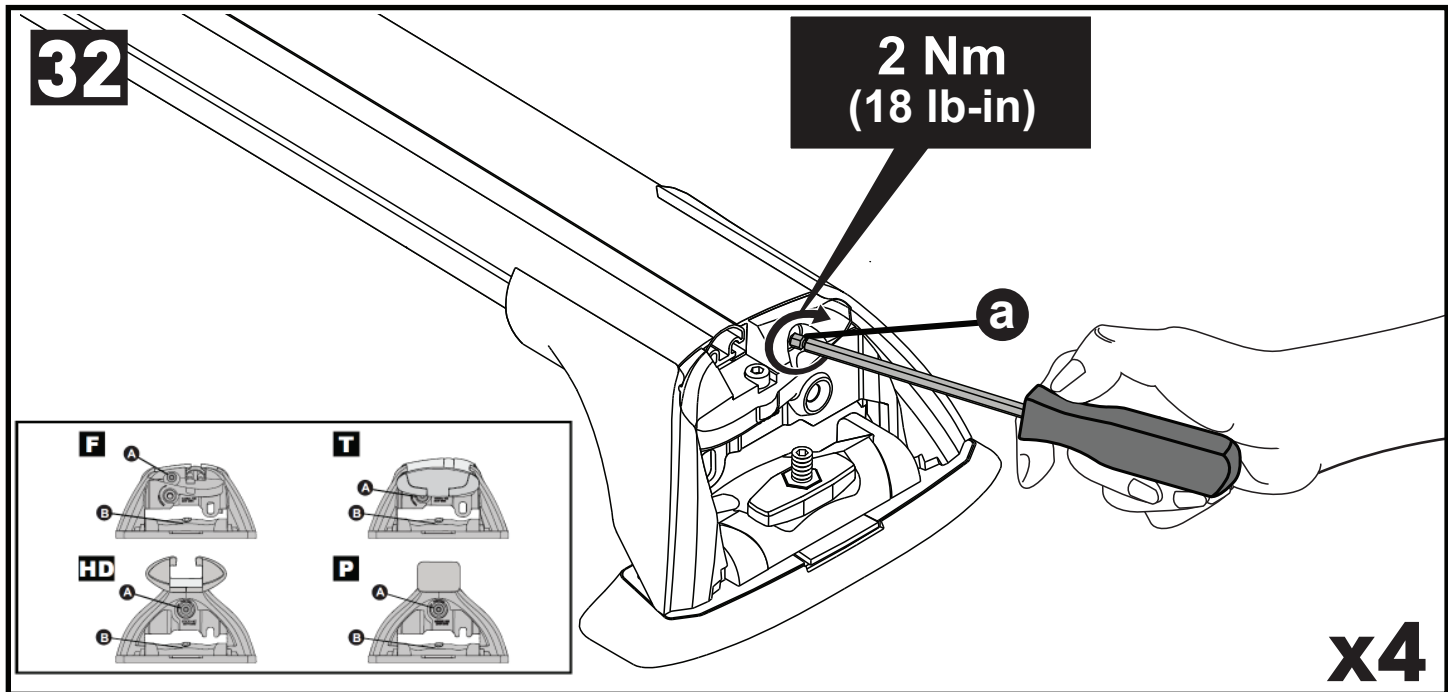

		-A	B
LDV T60 Cab Chassis, 2dr Ute Jan 18+	AU	-A = 260 mm (10 1/4")	-
LDV T60 Cab Chassis, 2dr Ute 18+	NZ	-A = 260 mm (10 1/4")	-
Mahindra Genio, 4dr Ute 14+	NZ, ZA	-A = 40 mm (1 5/8")	B = 660 mm (26")
Mahindra Genio, 4dr Ute 16+	AU	-A = 40 mm (1 5/8")	B = 660 mm (26")
Mitsubishi L200 Single Cab, 2dr Ute 16-18	EU	-A = 135 mm (5 3/8")	-
Mitsubishi L200 Single Cab, 2dr Ute 19+	EU	-A = 135 mm (5 3/8")	-
Mitsubishi Triton Single Cab, 2dr Ute May 15-18	AU	-A = 135 mm (5 3/8")	-
Mitsubishi Triton Single Cab, 2dr Ute 15-18	NZ	-A = 135 mm (5 3/8")	-
Mitsubishi Triton Single Cab, 2dr Ute 19+	AU, NZ, ZA	-A = 135 mm (5 3/8")	-
RAM 1500 Crew Cab, 4dr Ute 13+	AU, EU, NZ, ZA	-A = 150 mm (5 7/8")	B = 600 mm (23 5/8")
RAM 1500 Quad Cab, 4dr Ute 13+	AU, EU, NZ, ZA	-A = 150 mm (5 7/8")	B = 500 mm (19 5/8")