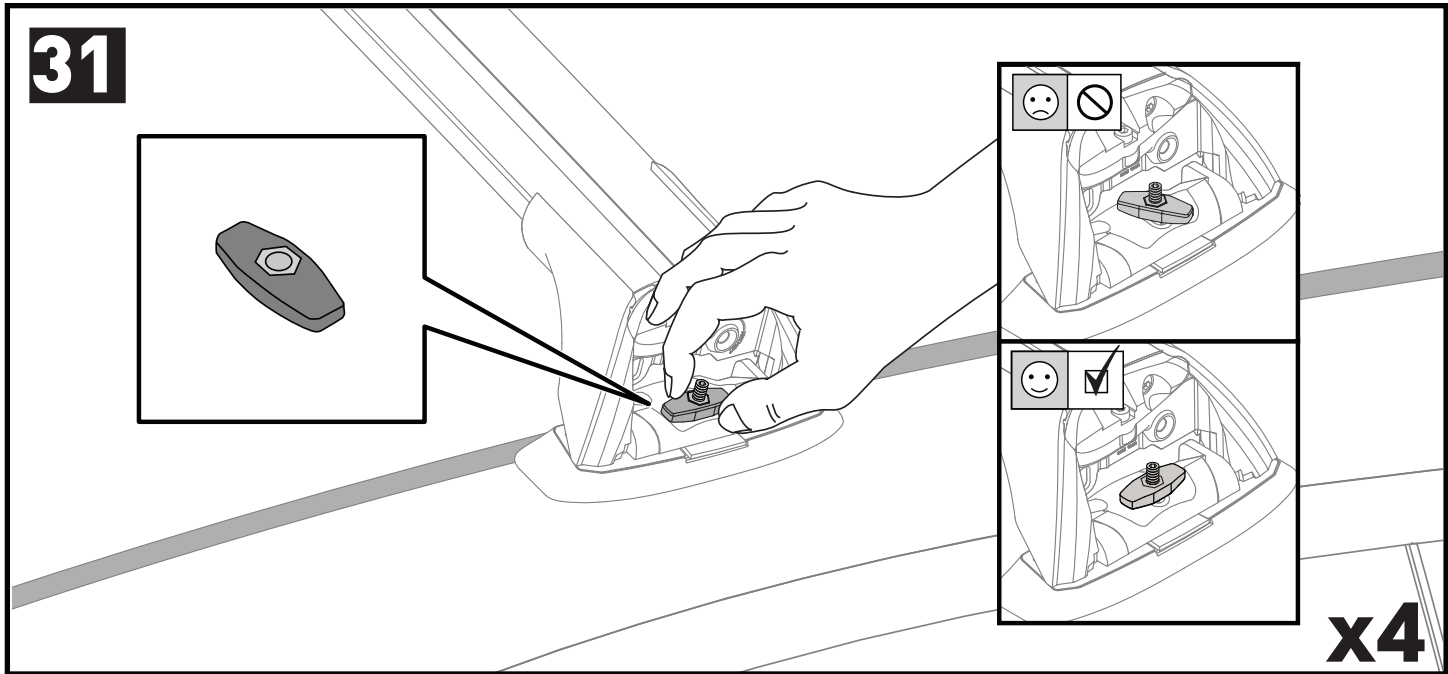

		-A	B
LDV T60 Cab Chassis, 2dr Ute Jan 18+	AU	-A = 260 mm (10 1/4")	-
LDV T60 Cab Chassis, 2dr Ute 18+	NZ	-A = 260 mm (10 1/4")	-
Mahindra Genio, 4dr Ute 14+	NZ, ZA	-A = 40 mm (1 5/8")	B = 660 mm (26")
Mahindra Genio, 4dr Ute 16+	AU	-A = 40 mm (1 5/8")	B = 660 mm (26")
Mitsubishi L200 Single Cab, 2dr Ute 16-18	EU	-A = 135 mm (5 3/8")	-
Mitsubishi L200 Single Cab, 2dr Ute 19+	EU	-A = 135 mm (5 3/8")	-
Mitsubishi Triton Single Cab, 2dr Ute May 15-18	AU	-A = 135 mm (5 3/8")	-
Mitsubishi Triton Single Cab, 2dr Ute 15-18	NZ	-A = 135 mm (5 3/8")	-
Mitsubishi Triton Single Cab, 2dr Ute 19+	AU, NZ, ZA	-A = 135 mm (5 3/8")	-
RAM 1500 Crew Cab, 4dr Ute 13+	AU, EU, NZ, ZA	-A = 150 mm (5 7/8")	B = 600 mm (23 5/8")
RAM 1500 Quad Cab, 4dr Ute 13+	AU, EU, NZ, ZA	-A = 150 mm (5 7/8")	B = 500 mm (19 5/8")