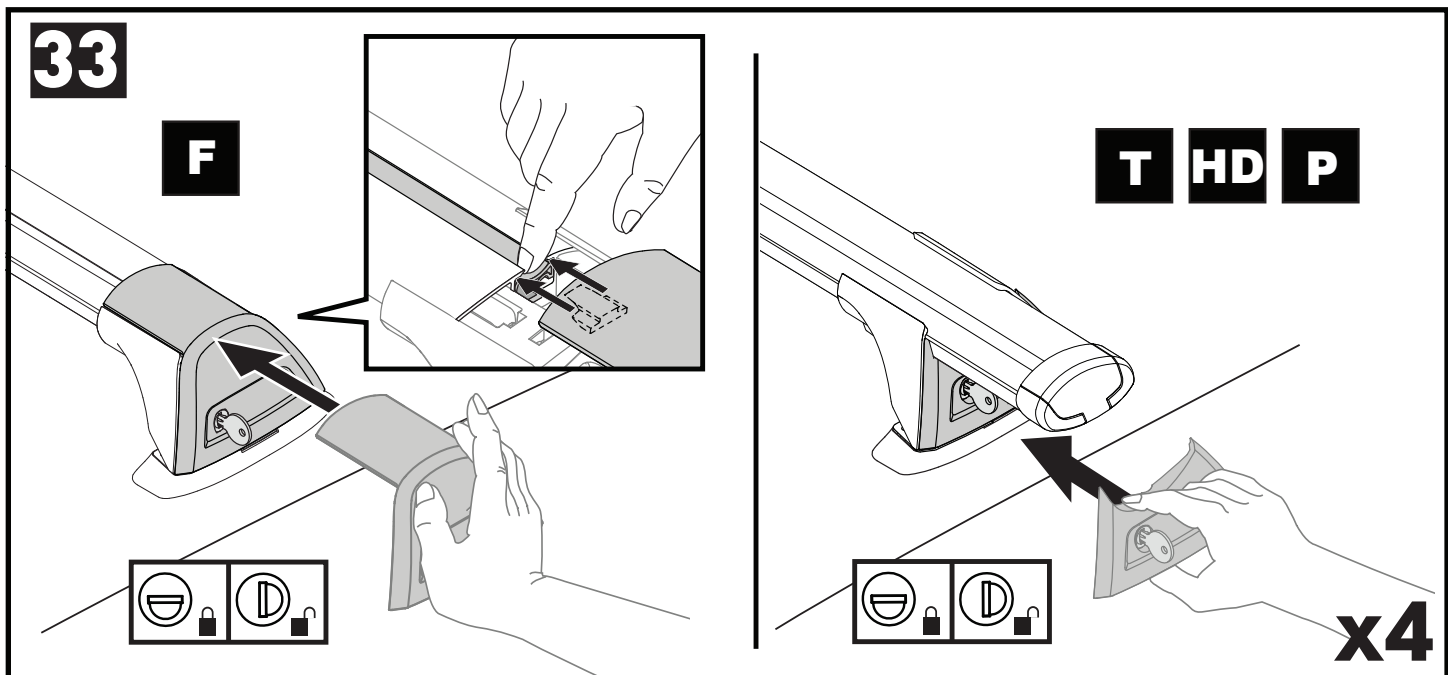

		-A	B
LDV T60 Cab Chassis, 2dr Ute Jan 18+	AU	-A = 260 mm (10 1/4")	-
LDV T60 Cab Chassis, 2dr Ute 18+	NZ	-A = 260 mm (10 1/4")	-
Mahindra Genio, 4dr Ute 14+	NZ, ZA	-A = 40 mm (1 5/8")	B = 660 mm (26")
Mahindra Genio, 4dr Ute 16+	AU	-A = 40 mm (1 5/8")	B = 660 mm (26")
Mitsubishi L200 Single Cab, 2dr Ute 16-18	EU	-A = 135 mm (5 3/8")	-
Mitsubishi L200 Single Cab, 2dr Ute 19+	EU	-A = 135 mm (5 3/8")	-
Mitsubishi Triton Single Cab, 2dr Ute May 15-18	AU	-A = 135 mm (5 3/8")	-
Mitsubishi Triton Single Cab, 2dr Ute 15-18	NZ	-A = 135 mm (5 3/8")	-
Mitsubishi Triton Single Cab, 2dr Ute 19+	AU, NZ, ZA	-A = 135 mm (5 3/8")	-
RAM 1500 Crew Cab, 4dr Ute 13+	AU, EU, NZ, ZA	-A = 150 mm (5 7/8")	B = 600 mm (23 5/8")
RAM 1500 Quad Cab, 4dr Ute 13+	AU, EU, NZ, ZA	-A = 150 mm (5 7/8")	B = 500 mm (19 5/8")