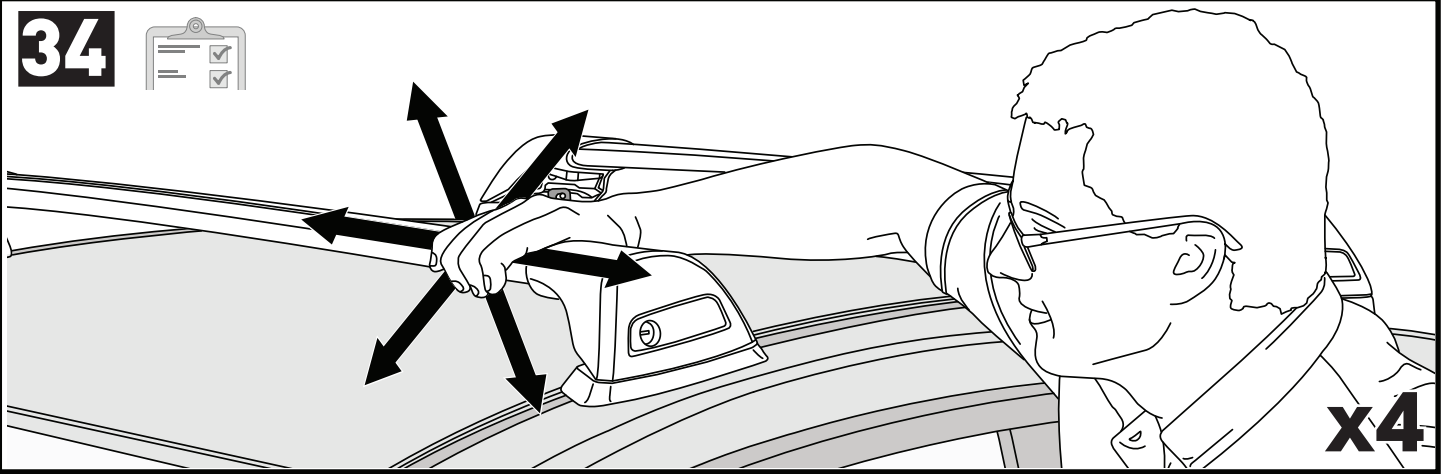

34

**ATTENTION • ACHTUNG • ATENCIÓN • ATTENTION • OPPMERKSOMHET • ATENÇÃO • ВНИМАНИЕ • ATTENZIONE
UWAGA • UPOZORNĚNÍ • UPOZORNENIE • LET OP • UPPMÄRKSAMHET • OPMÆRKSOMHED • УВАГА • HUOMIO**

1. **EN** Please read safety and warranty booklet included with this product prior to use. For more information visit your local dealer.
2. **DE** Bitte lesen und beachten Sie die beiliegende Montageanleitung, Sicherheitshinweise und Garantiebedingungen bevor Sie das Produkt montieren/benutzen. Für weitere Informationen kontaktieren Sie bitte Ihren Händler.
3. **ES** Por favor, lea folleto de seguridad y garantía que se incluye con este producto antes de su uso. Para obtener más información, visite a su distribuidor local.
4. **FR** Veuillez lire attentivement le manuel de sécurité et de garantie avant utilisation. Pour plus d'informations, visitez votre concessionnaire local.
5. **NO** Vennligst les hefte om sikkerhet og garanti som er vedlagt dette produkt før det tas i bruk. For mer informasjon ta kontakt med din forhandler.
6. **PT** Por favor leia o manual de segurança e garantia incluído, antes de utilizar o produto. Para mais informações visite o seu revendedor local.
7. **RU** Пожалуйста, ознакомьтесь с инструкцией перед тем, как использовать товар. Для получения более подробной информации обратитесь к местному дилеру.
8. **IT** Si prega di leggere il libretto di sicurezza e garanzia incluso nel prodotto prima dell'uso. Per maggiori informazioni visita il rivenditore locale.
9. **PL** Proszę zapoznać się z warunkami gwarancji i bezpieczeństwa przed użyciem produktu. W celu uzyskania dodatkowych informacji proszę kontaktować się z najbliższym autoryzowanym punktem sprzedaży.
10. **CS** Před použitím si prosím přečtěte příložené informace o bezpečnosti a záručních podmínkách. Pro více informací navštivte nejbližšího dealera.
11. **SK** Pred použitím si prosím prečítajte priložené informácie o bezpečnosti a záručných podmienkach. Pre viac informácií navštívte najbližšieho dilaera.
12. **NL** A.U.B. bijgesloten garantie- en veiligheidsinstructies grondig lezen voor gebruik van dit product. Voor meer informatie graag contact opnemen met uw dealer.
13. **SV** Var snäll och läs igenom säkerhets- och garantihäftet som medföljer produkten före användning. För mer information besök din lokala återförsäljare.
14. **DK** Læs venligst sikkerheds- og garantibogholderen, der følger med dette produkt, inden brug. For mere information besøg din lokale forhandler.
15. **UA** Будь ласка, ознайомтеся з брошурою безпеки та гарантії, включені до цього продукту перед використанням. Для отримання додаткової інформації відвідайте місцевого дилера.
16. **FI** Lue tämän tuotteen mukana toimitetut turvallisuus- ja takuu huoltopalvelut ennen käyttöä. Lisätietoja saat paikalliselta jälleenmyyjältä.