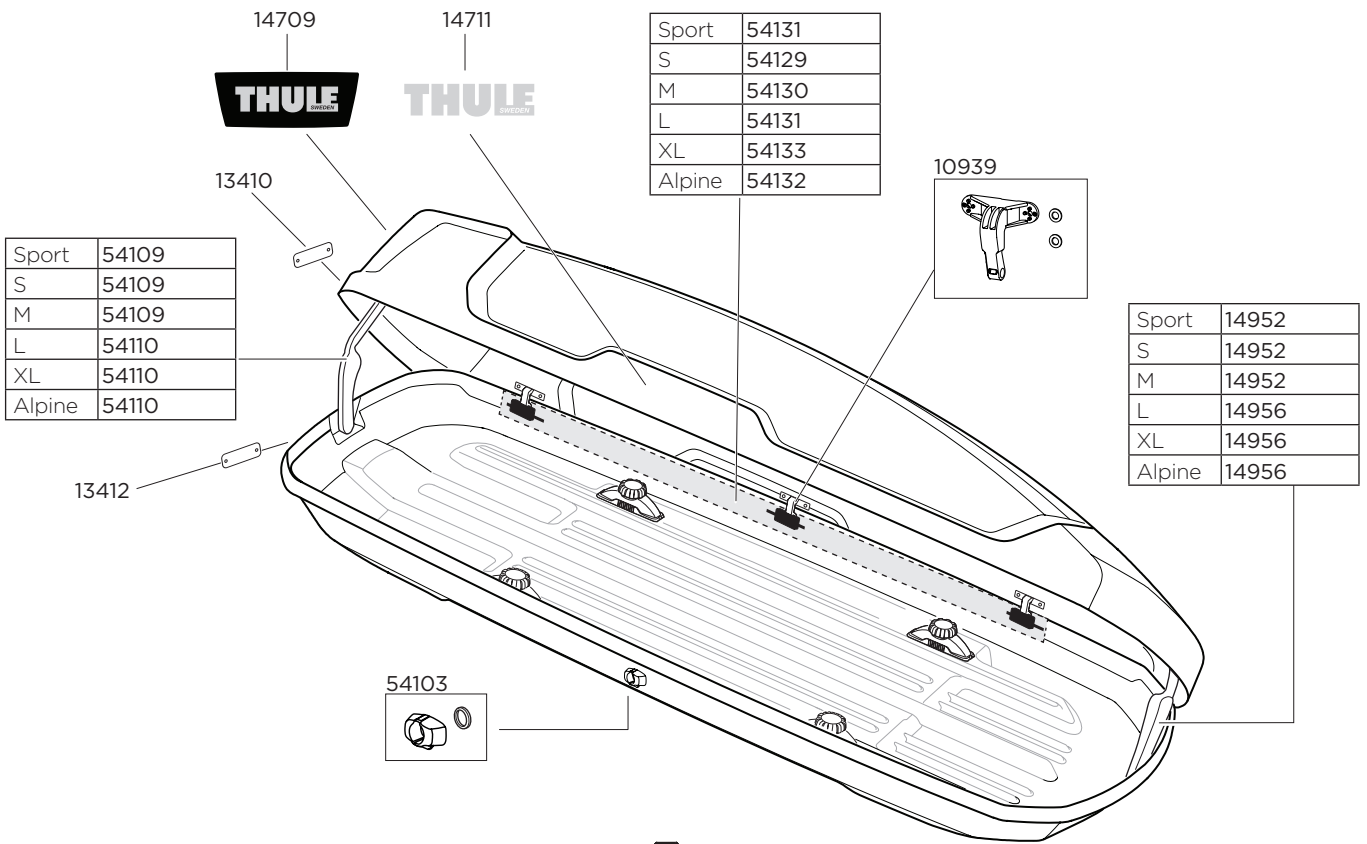

Thule Force XT

635100, 635200, 635500, 635600, 635700, 635800

THULE
SWEDEN

Lock+Key
= N.....

No N001-N250
Sparepart No
1500001001 - 1500001200
1500004201 - 1500004250

Key

No N001-N250
Sparepart No
1500000001 - 1500000250