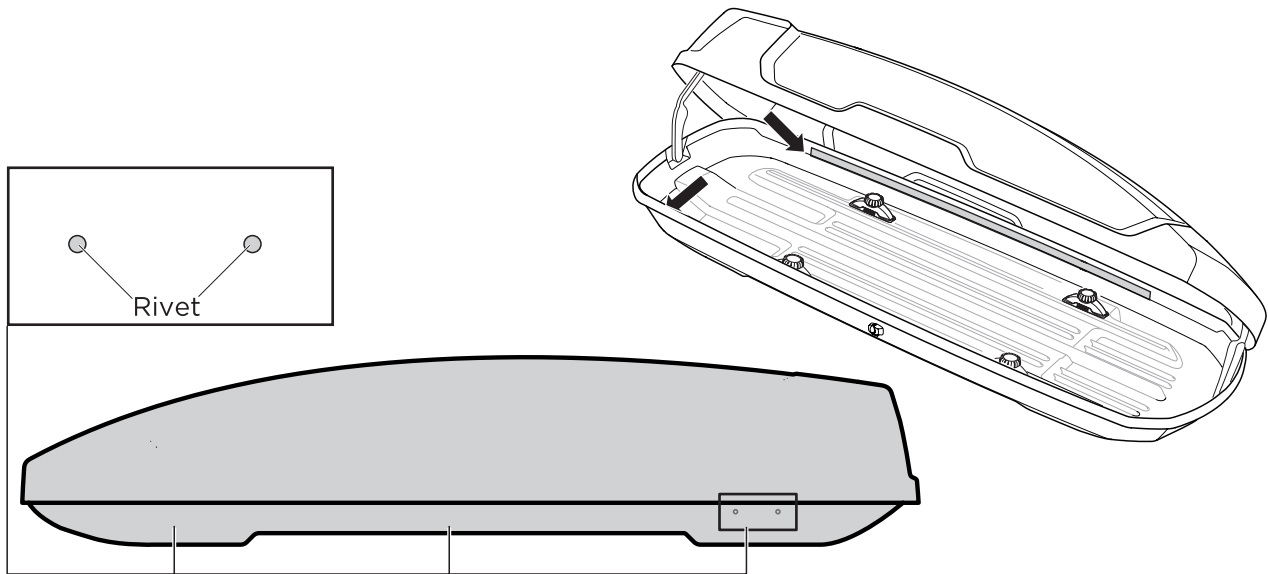

Thule Force XT

635100, 635200, 635500, 635600, 635700, 635800

THULE
SWEDEN

» PART OF THULE GROUP

? → (+49 (0) 9181 901 104