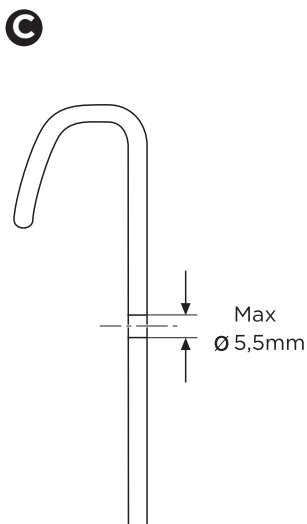

Thule Force XT

635100, 635200, 635500, 635600, 635700, 635800

THULE
SWEDEN

» PART OF THULE GROUP

? → (+49 (0) 9181 901 104