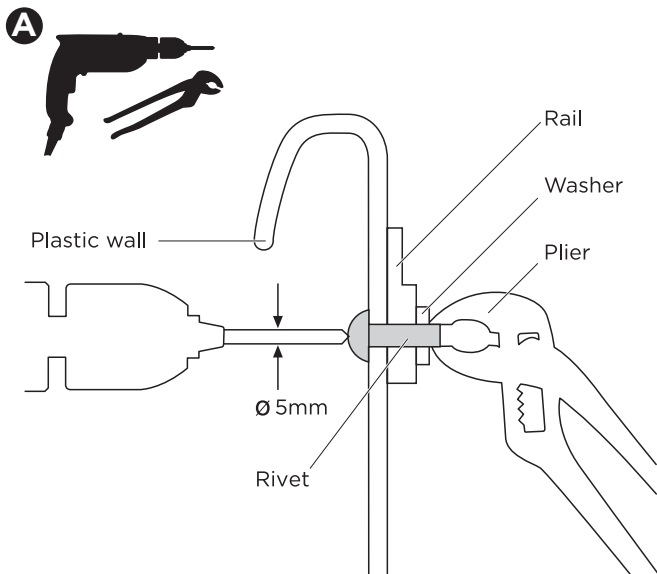

Thule Force XT

635100, 635200, 635500, 635600, 635700, 635800

THULE
SWEDEN

» PART OF THULE GROUP

? → (+49 (0) 9181 901 104