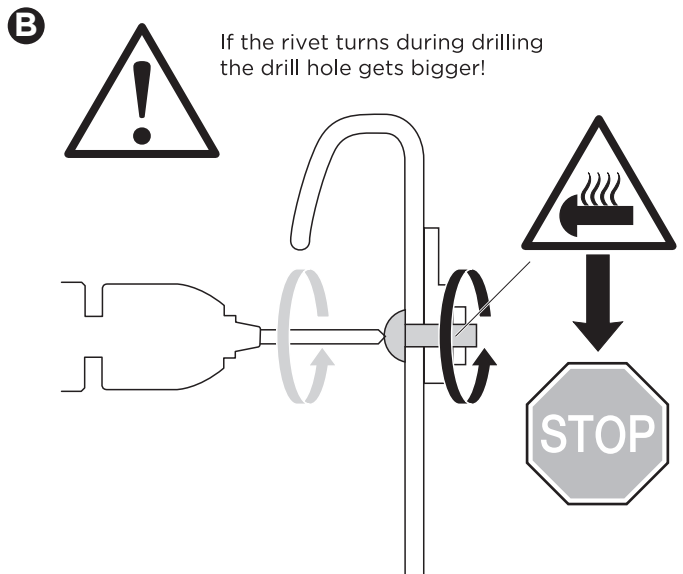

Thule Force XT

635100, 635200, 635500, 635600, 635700, 635800

THULE
SWEDEN

» PART OF THULE GROUP

? → (+49 (0) 9181 901 104