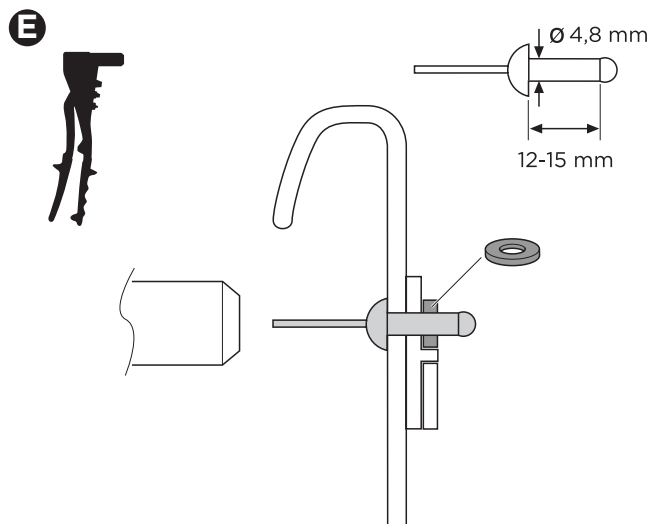

Thule Force XT

635100, 635200, 635500, 635600, 635700, 635800

THULE
SWEDEN

» PART OF THULE GROUP

? → (+49 (0) 9181 901 104