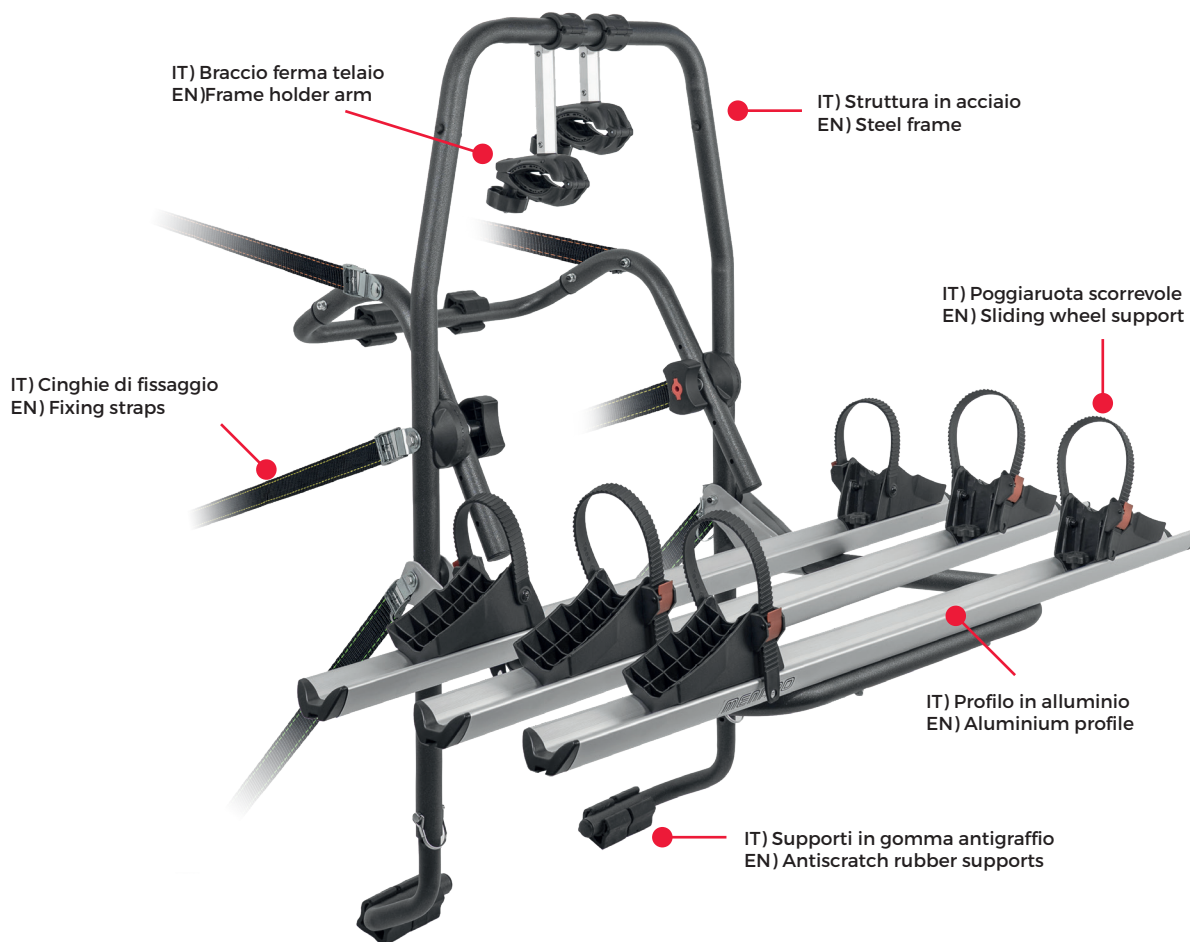

STAND UP

Watch video

IT) Portabici posteriore con struttura in acciaio e corsie in alluminio. Richiudibile e semplice da montare sul retro dell'auto. Disponibile in due versioni per 2 o 3 bici.

EN) Rear bike carrier with steel frame and aluminium rails. Foldable and easy to install on the car's hatch. Available in two models for 2 or 3 bikes.

Stand Up 2
Art. 000063400000

Stand Up 3
Art. 000063500000

STAND UP 2 / STAND UP 3

STAND UP 2

STAND UP 3

STAND UP 2	
Art.	000063400000
	12,2kg/27lb
Materiale Material Matière	Alluminio e acciaio Aluminium and steel Aluminium und Stahl Aluminio y acero Aluminium et acier
	max 30kg / 66lb
	x
	Optional Art.000026400000
Max	2
Fat bike	x
E-bike	x

STAND UP 3	
Art.	000063500000
	12,7kg/28lb
Materiale Material Matière	Alluminio e acciaio Aluminium and steel Aluminium und Stahl Aluminio y acero Aluminium et acier
	max 45kg / 99lb
	x
	Optional Art.000026400000
Max	3
Fat bike	x
E-bike	x

Mod.	STAND-UP 2	STAND-UP 3
Art.N°	000063400000	000063500000
	L x W x H : 115x61,5x14 cm / 45.2x24.2x5.5" 📦 13,7 Kg / 30.2lb	L x W x H : 115x61,5x14 cm / 45.2x24.2x5.5" 📦 14,7 Kg / 32.4lb
	L x W x H : 120x80x212 cm / 47.2x31.5x83.4" 📦 240 Kg / 529lb Pz: 16	L x W x H : 120x80x212 cm / 47.2x31.5x83.4" 📦 256 Kg / 564.4lb Pz: 16
Ean-13	 8 003168 010241	 8 003168 010258