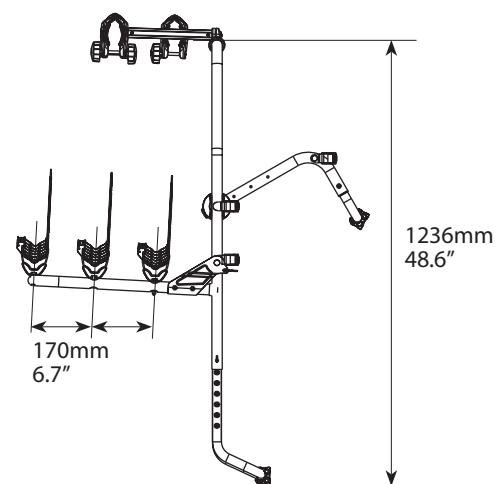

Stand Up 2
Art. 000063400000

Stand Up 3
Art. 000063500000

STAND UP 2 / STAND UP 3

STAND UP 2

STAND UP 3

STAND UP 2	
Art.	000063400000
	12,2kg/27lb
Materiale Material Matière	Alluminio e acciaio Aluminium and steel Aluminium und Stahl Aluminio y acero Aluminium et acier
	max 30kg / 66lb
	x
	Optional Art.000026400000
Max	2
Fat bike	x
E-bike	x

STAND UP 3	
Art.	000063500000
	12,7kg/28lb
Materiale Material Matière	Alluminio e acciaio Aluminium and steel Aluminium und Stahl Aluminio y acero Aluminium et acier
	max 45kg / 99lb
	x
	Optional Art.000026400000
Max	3
Fat bike	x
E-bike	x

**COMPATIBILITÀ BICI
BIKE COMPATIBILITY
VÉLOS COMPATIBLES
BICICLETAS COMPATIBLES
UNTERSTÜTZTE FAHRRÄDER**

Mod.					
STAND UP 2 / STAND UP 3	min: 30mm/1.2" max: 50mm/2.3"	min: 30x60mm/1.2x2.3" max: 50x70mm/2x2.7"	min 22" max 29"	max 75mm/3"	max 1210mm/47.6"

Mod.	STAND-UP 2	STAND-UP 3
Art.N°	000063400000	000063500000
	L x W x H : 115x61,5x14 cm / 45.2x24.2x5.5" 📦 13,7 Kg / 30.2lb	L x W x H : 115x61,5x14 cm / 45.2x24.2x5.5" 📦 14,7 Kg / 32.4lb
	L x W x H : 120x80x212 cm / 47.2x31.5x83.4" 📦 240 Kg / 529lb Pz: 16	L x W x H : 120x80x212 cm / 47.2x31.5x83.4" 📦 256 Kg / 564.4lb Pz: 16
Ean-13	 8 003168 010241	 8 003168 010258