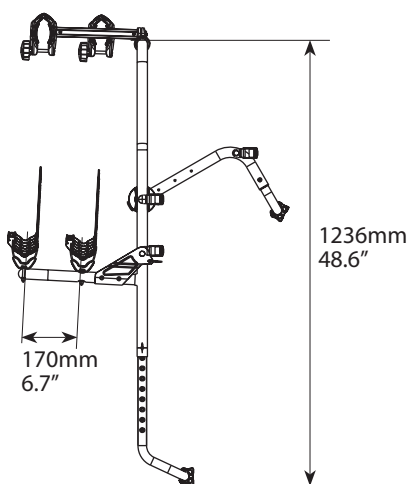

Stand Up 2
Art. 000063400000

Stand Up 3
Art. 000063500000

STAND UP 2 / STAND UP 3

STAND UP 2

STAND UP 3

STAND UP 2	
Art.	000063400000
	12,2kg/27lb
Materiale Material Matière	Alluminio e acciaio Aluminium and steel Aluminium und Stahl Aluminio y acero Aluminium et acier
	max 30kg / 66lb
	x
	Optional Art.000026400000
Max	2
Fat bike	x
E-bike	x

STAND UP 3	
Art.	000063500000
	12,7kg/28lb
Materiale Material Matière	Alluminio e acciaio Aluminium and steel Aluminium und Stahl Aluminio y acero Aluminium et acier
	max 45kg / 99lb
	x
	Optional Art.000026400000
Max	3
Fat bike	x
E-bike	x

**COMPATIBILITÀ BICI
BIKE COMPATIBILITY
VÉLOS COMPATIBLES
BICICLETAS COMPATIBLES
UNTERSTÜTZTE FAHRRÄDER**

Mod.					
STAND UP 2 / STAND UP 3	min: 30mm/1.2" max: 50mm/2.3"	min: 30x60mm/1.2x2.3" max: 50x70mm/2x2.7"	min 22" max 29"	max 75mm/3"	max 1210mm/47.6"

Mod.	STAND-UP 2	STAND-UP 3
Art.N°	000063400000	000063500000
	L x W x H : 115x61,5x14 cm / 45.2x24.2x5.5" 📦 13,7 Kg / 30.2lb	L x W x H : 115x61,5x14 cm / 45.2x24.2x5.5" 📦 14,7 Kg / 32.4lb
	L x W x H : 120x80x212 cm / 47.2x31.5x83.4" 📦 240 Kg / 529lb Pz: 16	L x W x H : 120x80x212 cm / 47.2x31.5x83.4" 📦 256 Kg / 564.4lb Pz: 16
Ean-13	 8 003168 010241	 8 003168 010258