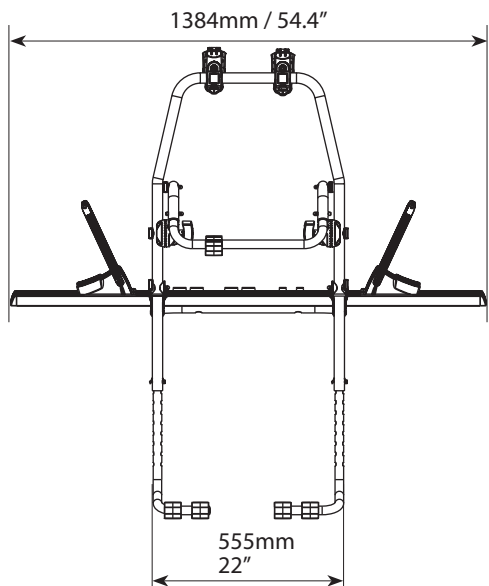

Stand Up 2
Art. 000063400000

Stand Up 3
Art. 000063500000

STAND UP 2 / STAND UP 3

STAND UP 2

STAND UP 3

STAND UP 2	
Art.	000063400000
	12,2kg/27lb
Materiale Material Matière	Alluminio e acciaio Aluminium and steel Aluminium und Stahl Aluminio y acero Aluminium et acier
	max 30kg / 66lb
	x
	Optional Art.000026400000
Max	2
Fat bike	x
E-bike	x

STAND UP 3	
Art.	000063500000
	12,7kg/28lb
Materiale Material Matière	Alluminio e acciaio Aluminium and steel Aluminium und Stahl Aluminio y acero Aluminium et acier
	max 45kg / 99lb
	x
	Optional Art.000026400000
Max	3
Fat bike	x
E-bike	x

Mod.	STAND-UP 2	STAND-UP 3
Art.N°	000063400000	000063500000
	L x W x H : 115x61,5x14 cm / 45.2x24.2x5.5" 📦 13,7 Kg / 30.2lb	L x W x H : 115x61,5x14 cm / 45.2x24.2x5.5" 📦 14,7 Kg / 32.4lb
	L x W x H : 120x80x212 cm / 47.2x31.5x83.4" 📦 240 Kg / 529lb Pz: 16	L x W x H : 120x80x212 cm / 47.2x31.5x83.4" 📦 256 Kg / 564.4lb Pz: 16
Ean-13	 8 003168 010241	 8 003168 010258